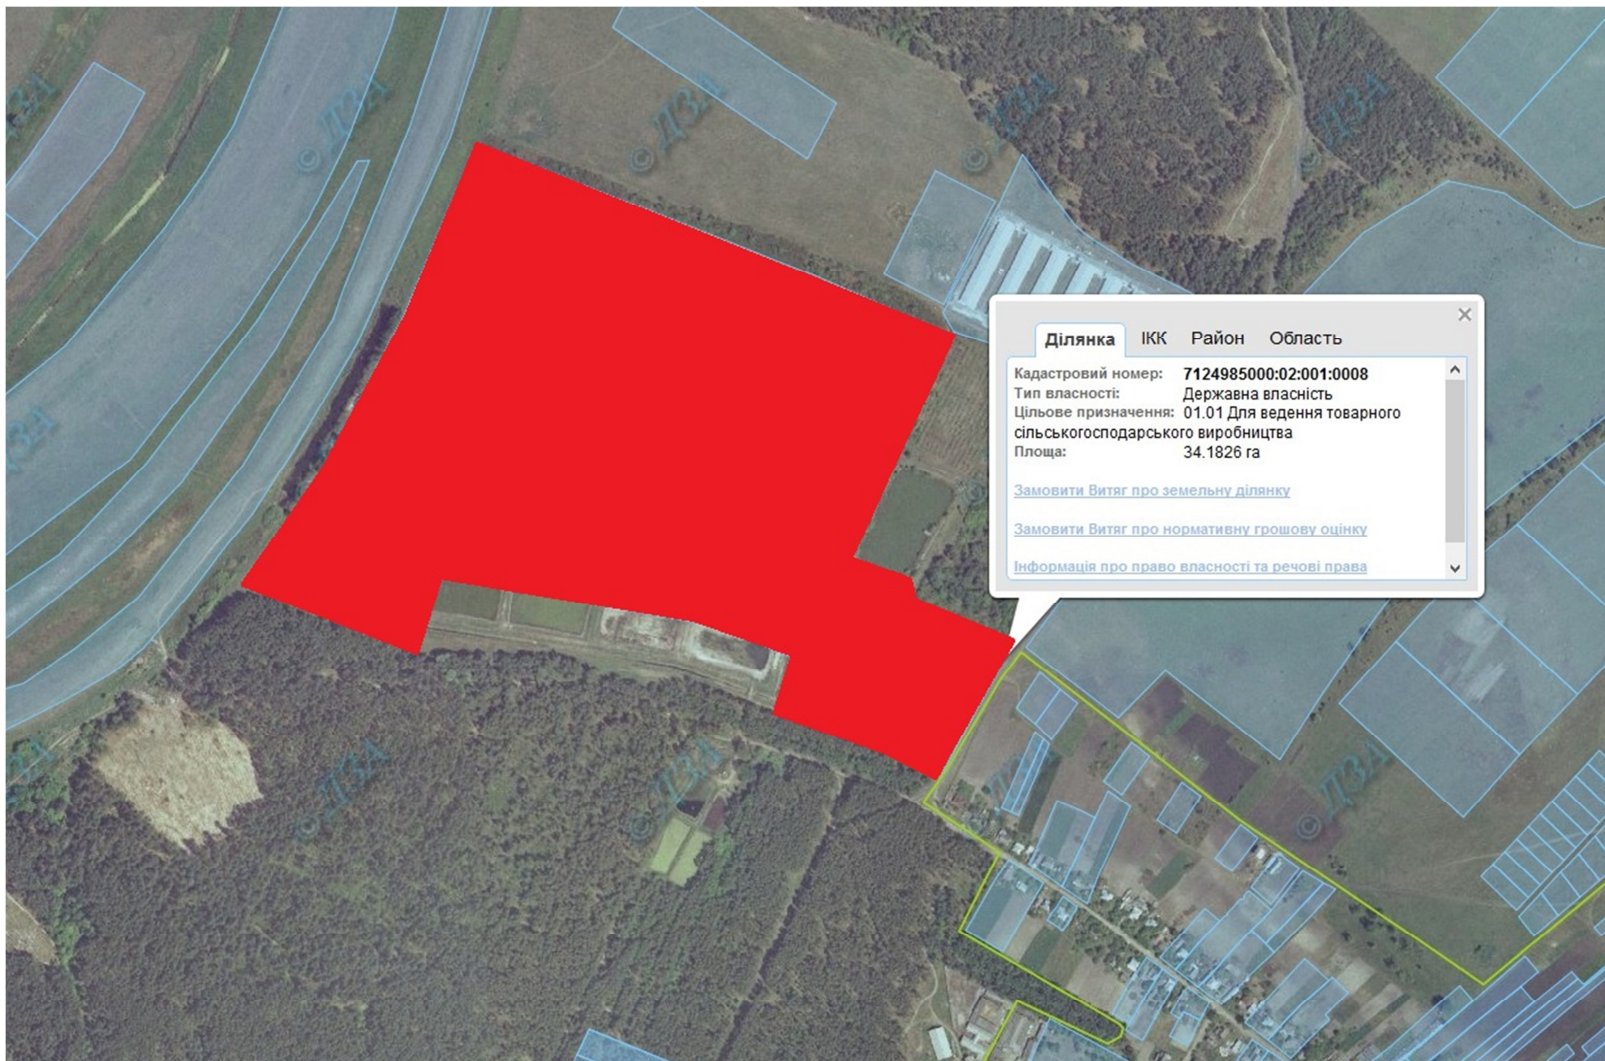

Викопіювання
з планового матеріалу адмінтериторії Мошнівської сільської ради
про наявні земельні ділянки, які можливо виділити учасникам АТО
(за межами населеного пункту для ведення особистого селянського господарства)

Орієнтовна площа: 34,1826 га (з них: рілля – 34,1826 га)
- Земельні ділянки, що планується до відведення

Викопіювання
з планового матеріалу адмінтериторії Тубільцівської сільської ради
про наявні земельні ділянки, які можливо виділити учасникам АТО
(за межами населеного пункту для ведення особистого селянського господарства)

Орієнтовна площа: 32,0 га (з них: сіножаті, пасовища – 32,0 га)

- Земельні ділянки, що планується до відведення