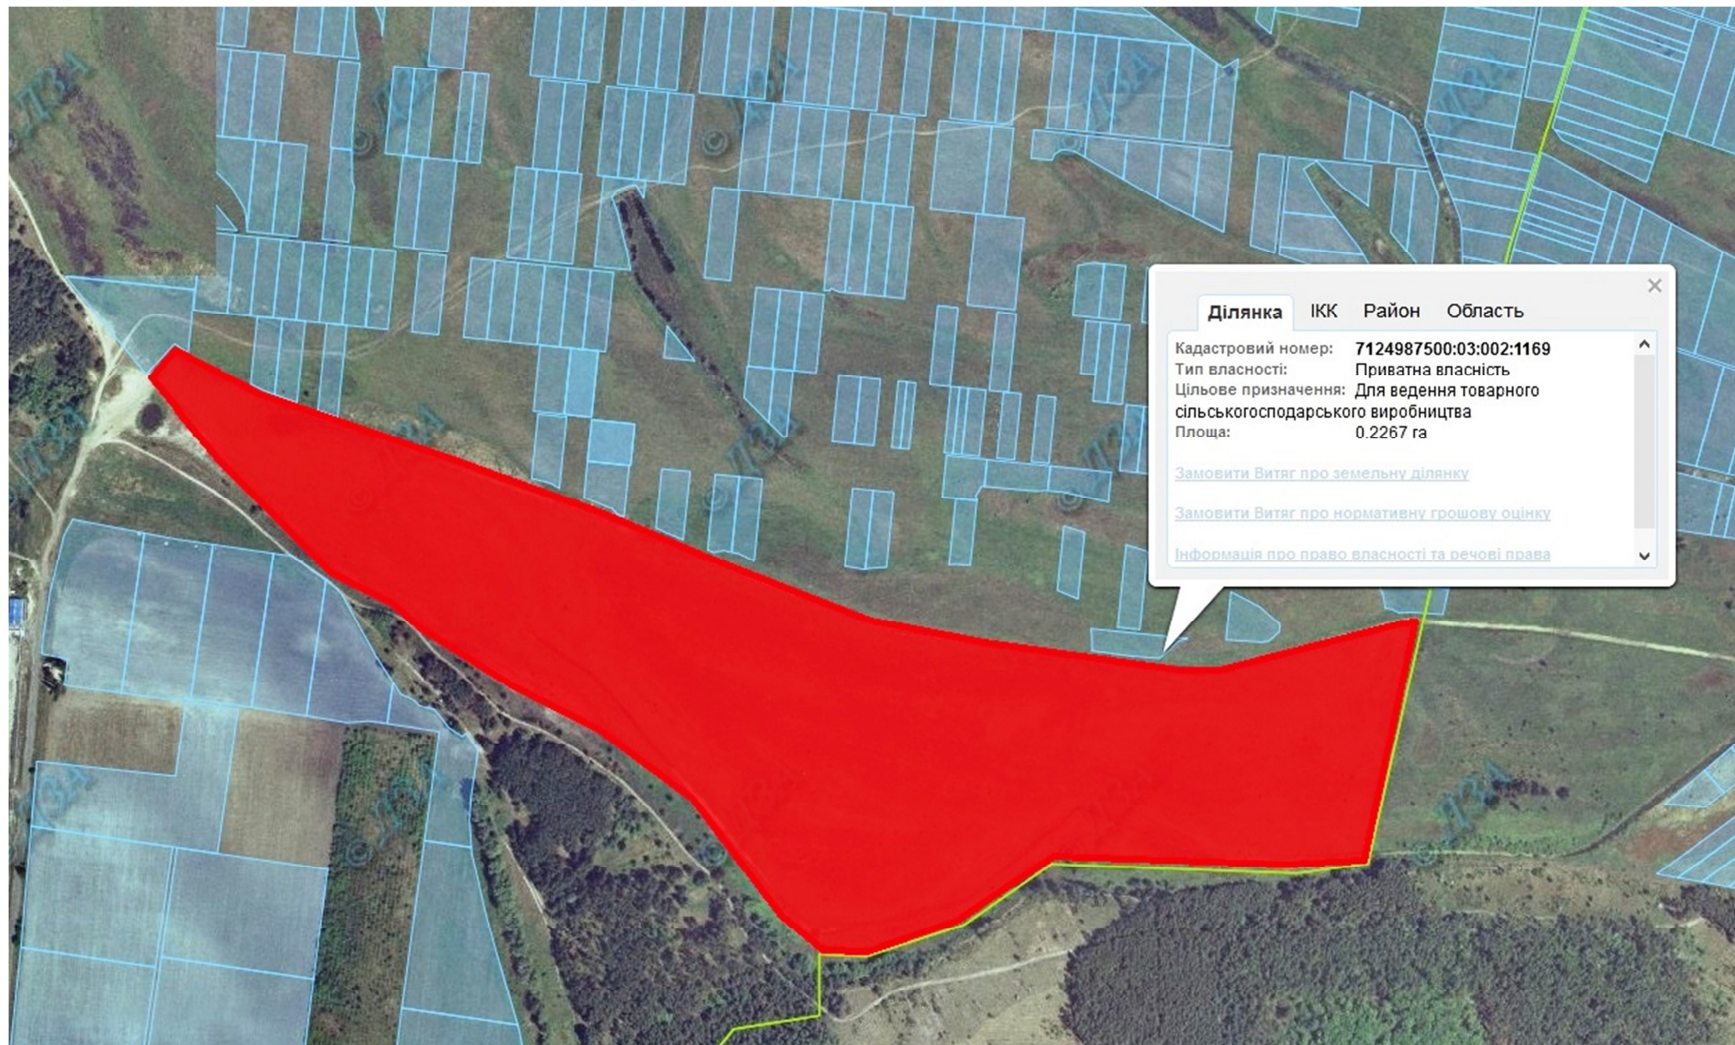

Викопіювання
з планового матеріалу адмінтериторії Мошнівської сільської ради
про наявні земельні ділянки, які можливо виділити учасникам АТО
(за межами населеного пункту для ведення особистого селянського господарства)

Орієнтовна площа: 34,1826 га (з них: рілля – 34,1826 га)
- Земельні ділянки, що планується до відведення

Викопіювання
з планового матеріалу адмінтериторії Тубільцівської сільської ради
про наявні земельні ділянки, які можливо виділити учасникам АТО
(за межами населеного пункту для ведення особистого селянського господарства)

Орієнтовна площа: 32,0 га (з них: сіножаті, пасовища – 32,0 га)

- Земельні ділянки, що планується до відведення