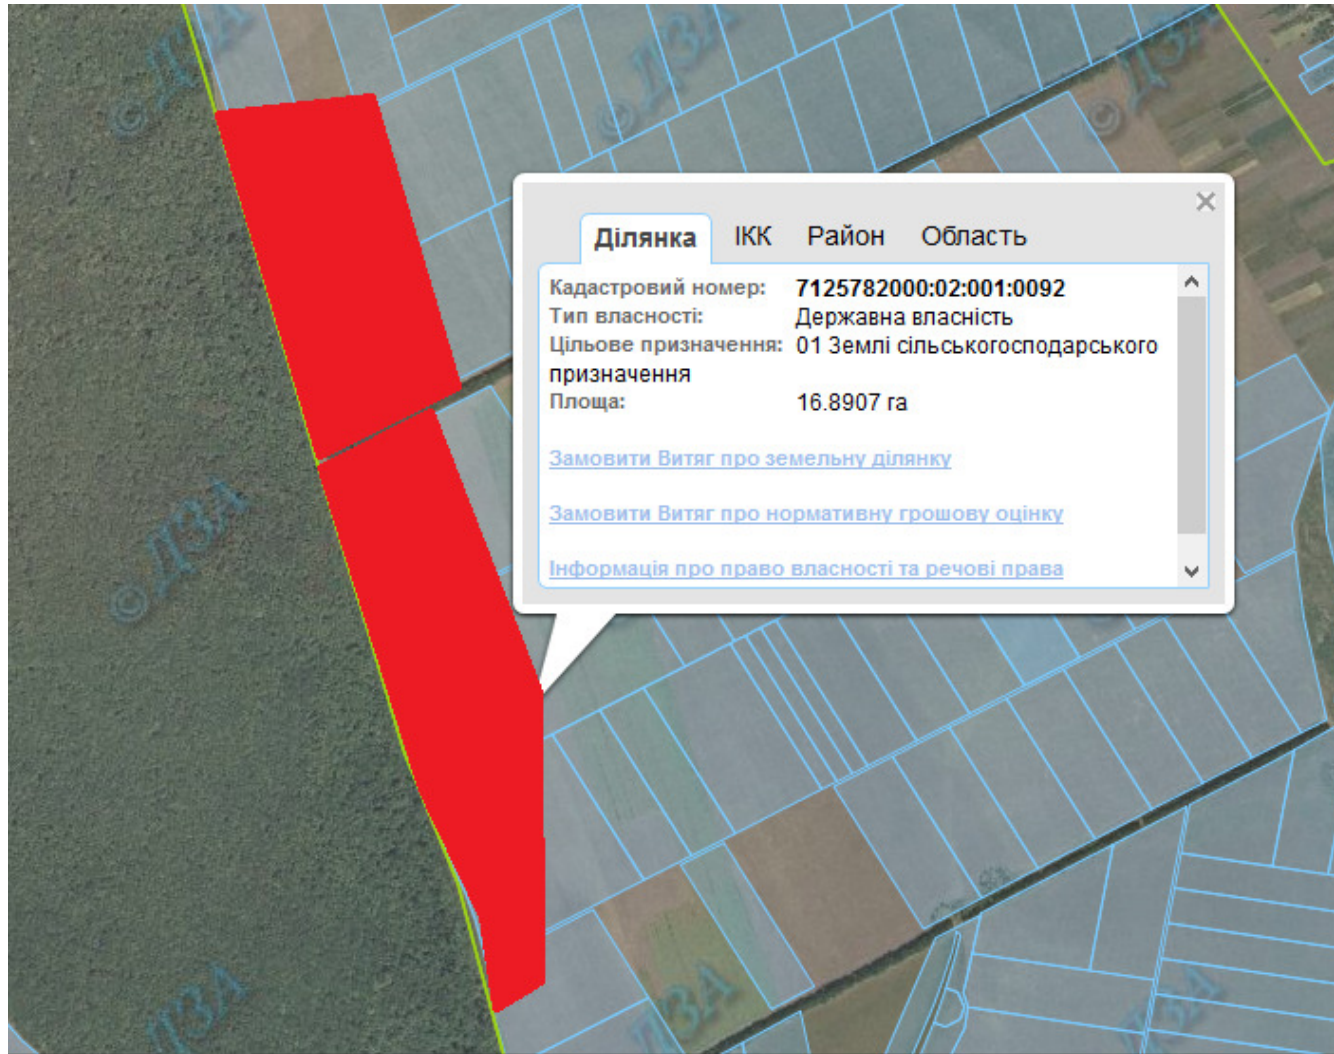

**Викопіювання**  
**з планового матеріалу адмінтериторії Водянської сільської ради**  
**Шполянського району про наявні земельні ділянки, які можливо виділити учасникам АТО**  
**За межами населеного пункту для ведення особистого селянського господарства**

Орієнтовна площа: 30,2907 га (з них: сіножаті – 30,2907 га)  
**- на земельну ділянку надано дозволу на розробку проектів відведення**  
 - Земельна ділянка, що планується до відведення