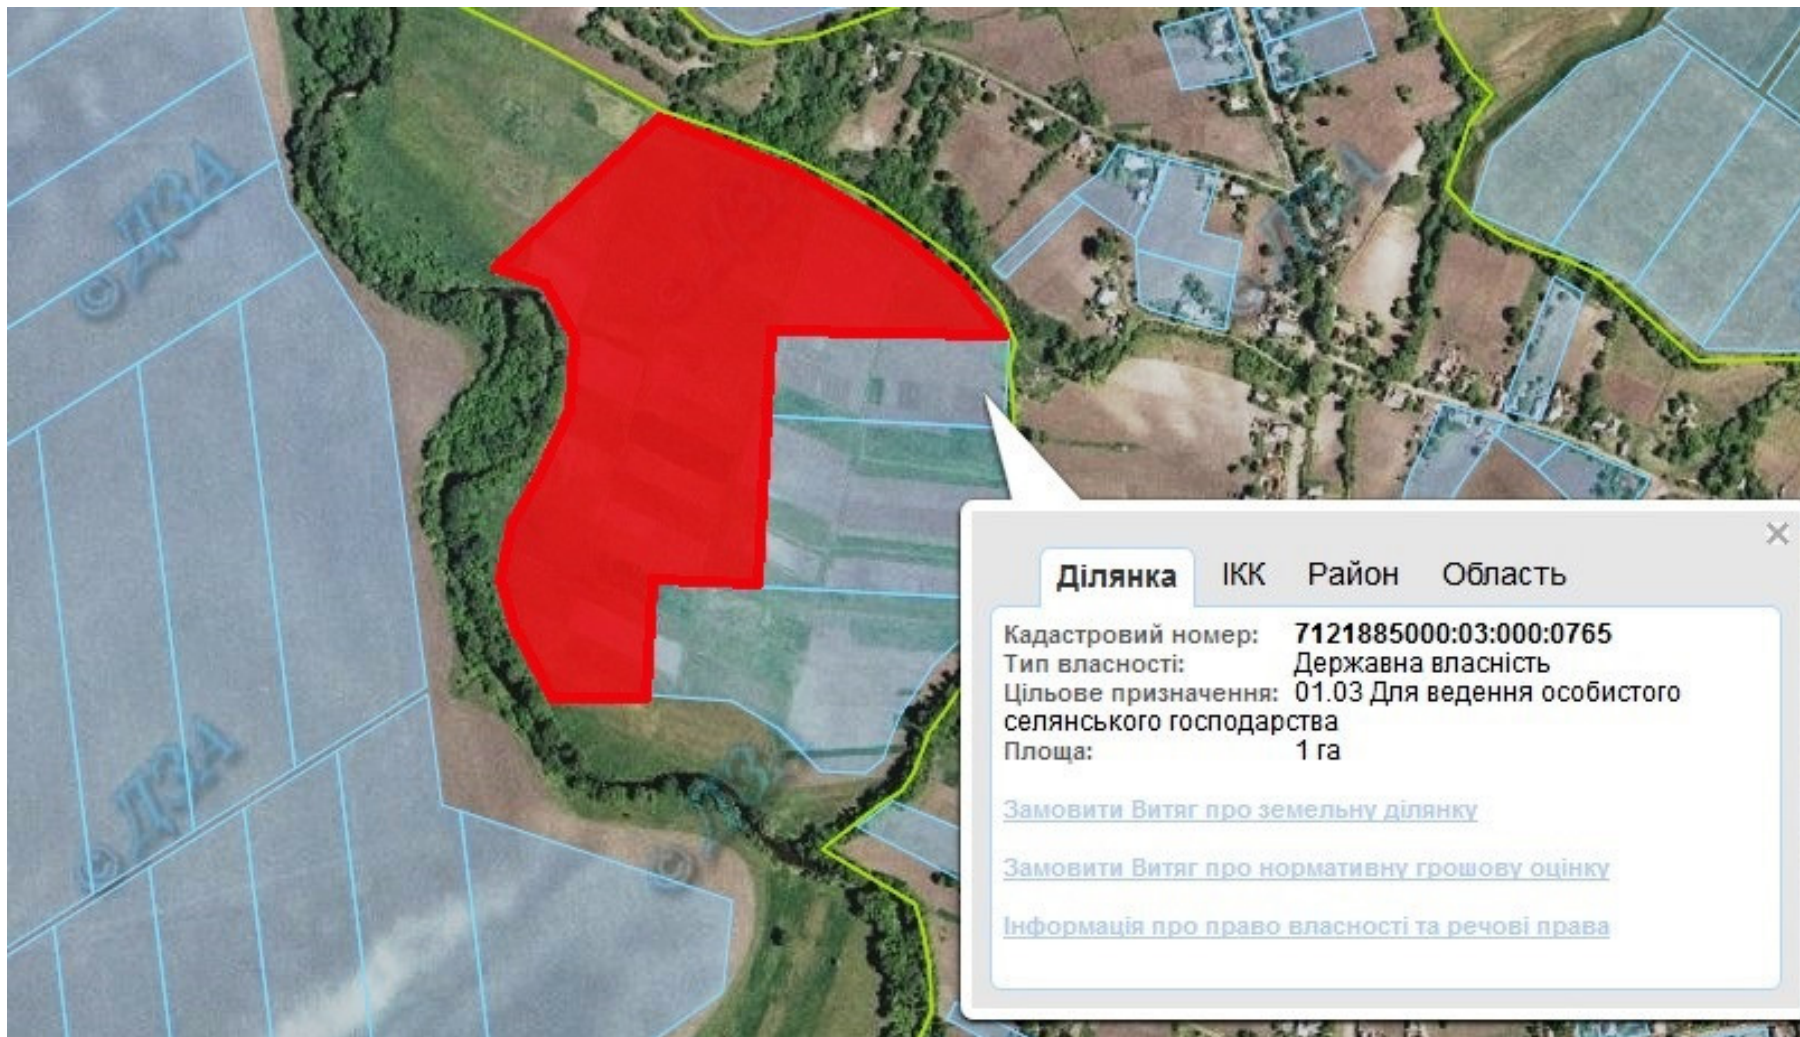

Орієнтовна площа: 7,5000 га (з них: рілля –7,5000 га)
Земельна ділянка, що планується до відведення

Викопіювання
з планового матеріалу адмінтериторії Косарської сільської ради
Кам'янського району про наявні земельні ділянки, які можливо виділити учасникам АТО
(за межами населеного пункту для ведення особистого селянського господарства)

Орієнтовна площа: 4,90 га (з них: сіножаті – 4,90 га)
Земельна ділянка, що планується до відведення

Викопіювання
з планового матеріалу адмінтериторії Райгородської сільської ради
Кам'янського району про наявні земельні ділянки, які можливо виділити учасникам АТО
(за межами населеного пункту для ведення особистого селянського господарства)

Орієнтовна площа: 6,0 га (з них: рілля – 6,0 га)
Земельна ділянка, що планується до відведення

Викопіювання
з планового матеріалу адмінтериторії Телепинської сільської ради
Кам'янського району про наявні земельні ділянки, які можливо виділити учасникам АТО
(за межами населеного пункту для ведення особистого селянського господарства)

Орієнтовна площа: 13,3 га (з них: багаторічні насадження –13,3 га)
- на земельну ділянку надано дозволу на розробку проектів відведення
Земельна ділянка, що планується до відведення