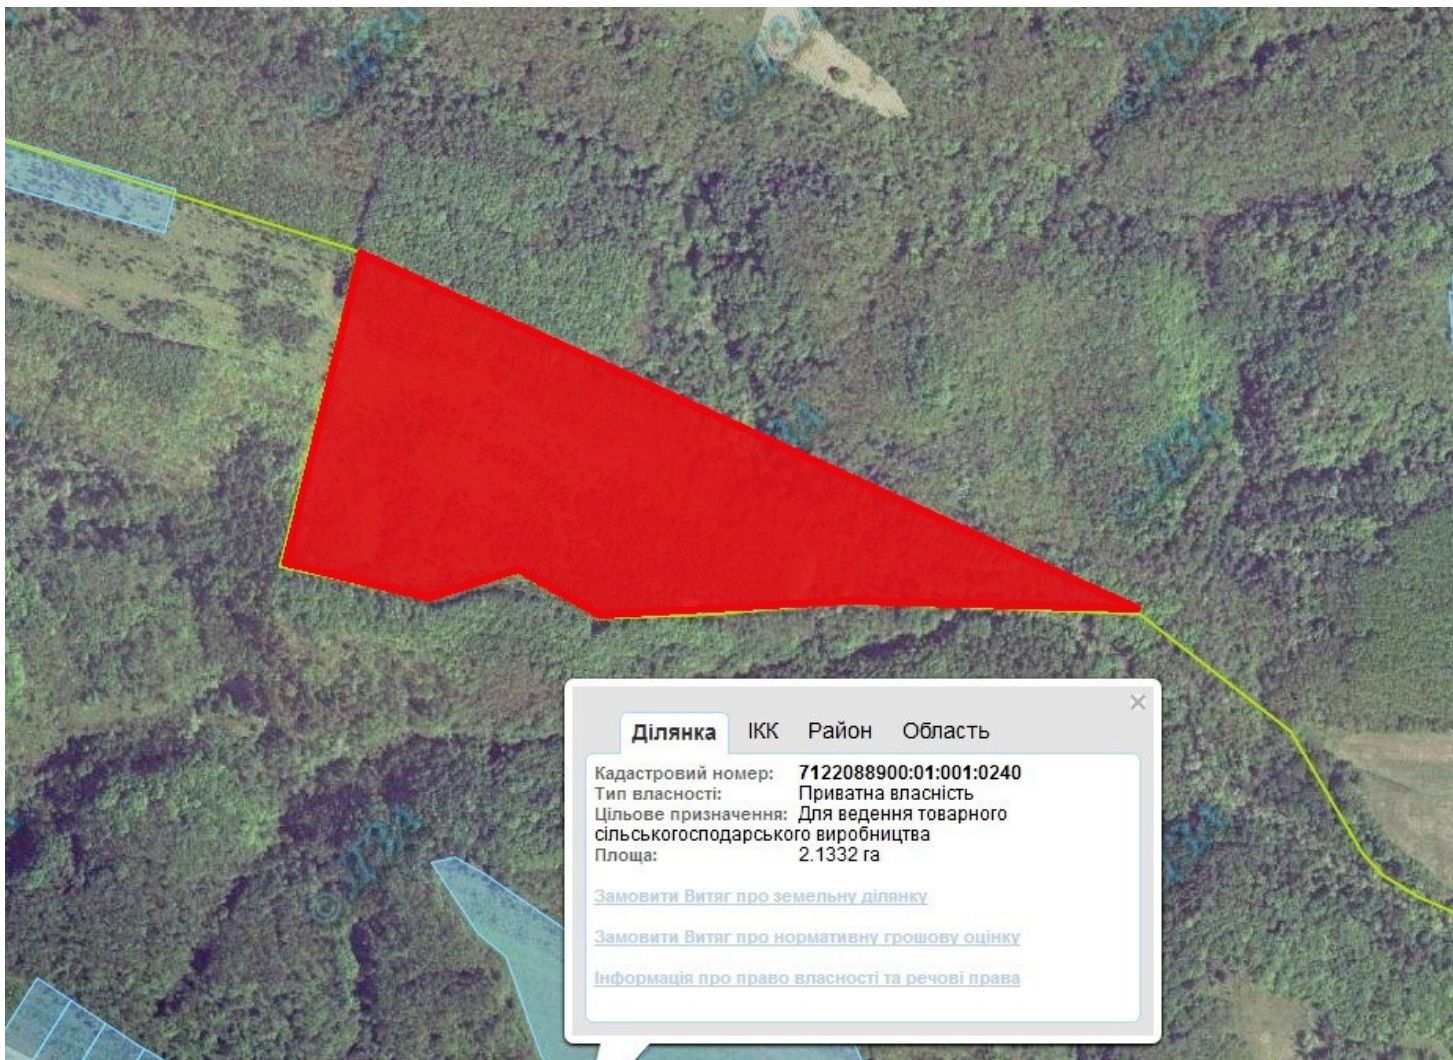

Орієнтовна площа: 1,50 га (з них: сіножаті – 1,50 га)

 - Земельні ділянки, що планується до відведення

Викопіювання
з планового матеріалу адмінтериторії Пекарівської сільської ради Канівського району
про наявні земельні ділянки, які можливо виділити учасникам АТО
(за межами населеного пункту для ведення особистого селянського господарства)

Орієнтовна площа: 4,20 га (з них: пасовище – 4,20 га)

- Земельні ділянки, що плануються до відведення

Викопіювання
з планового матеріалу адмінтериторії Пекарівської сільської ради Канівського району
про наявні земельні ділянки, які можливо виділити учасникам АТО
(за межами населеного пункту для ведення особистого селянського господарства)

Орієнтовна площа: 10,0 га (з них: рілля – 10,0 га)
- Земельні ділянки, що планується до відведення

Викопіювання
з планового матеріалу адмінтериторії Прохорівської сільської ради Канівського району
про наявні земельні ділянки, які можливо виділити учасникам АТО
(за межами населеного пункту для ведення особистого селянського господарства)

Орієнтовна площа: 15,4923 га (з них: рілля – 15,4923 га)

- Земельні ділянки, що планується до відведення

Викопіювання
з планового матеріалу адмінтериторії Прохорівської сільської ради Канівського району
про наявні земельні ділянки, які можливо виділити учасникам АТО
(за межами населеного пункту для ведення особистого селянського господарства)