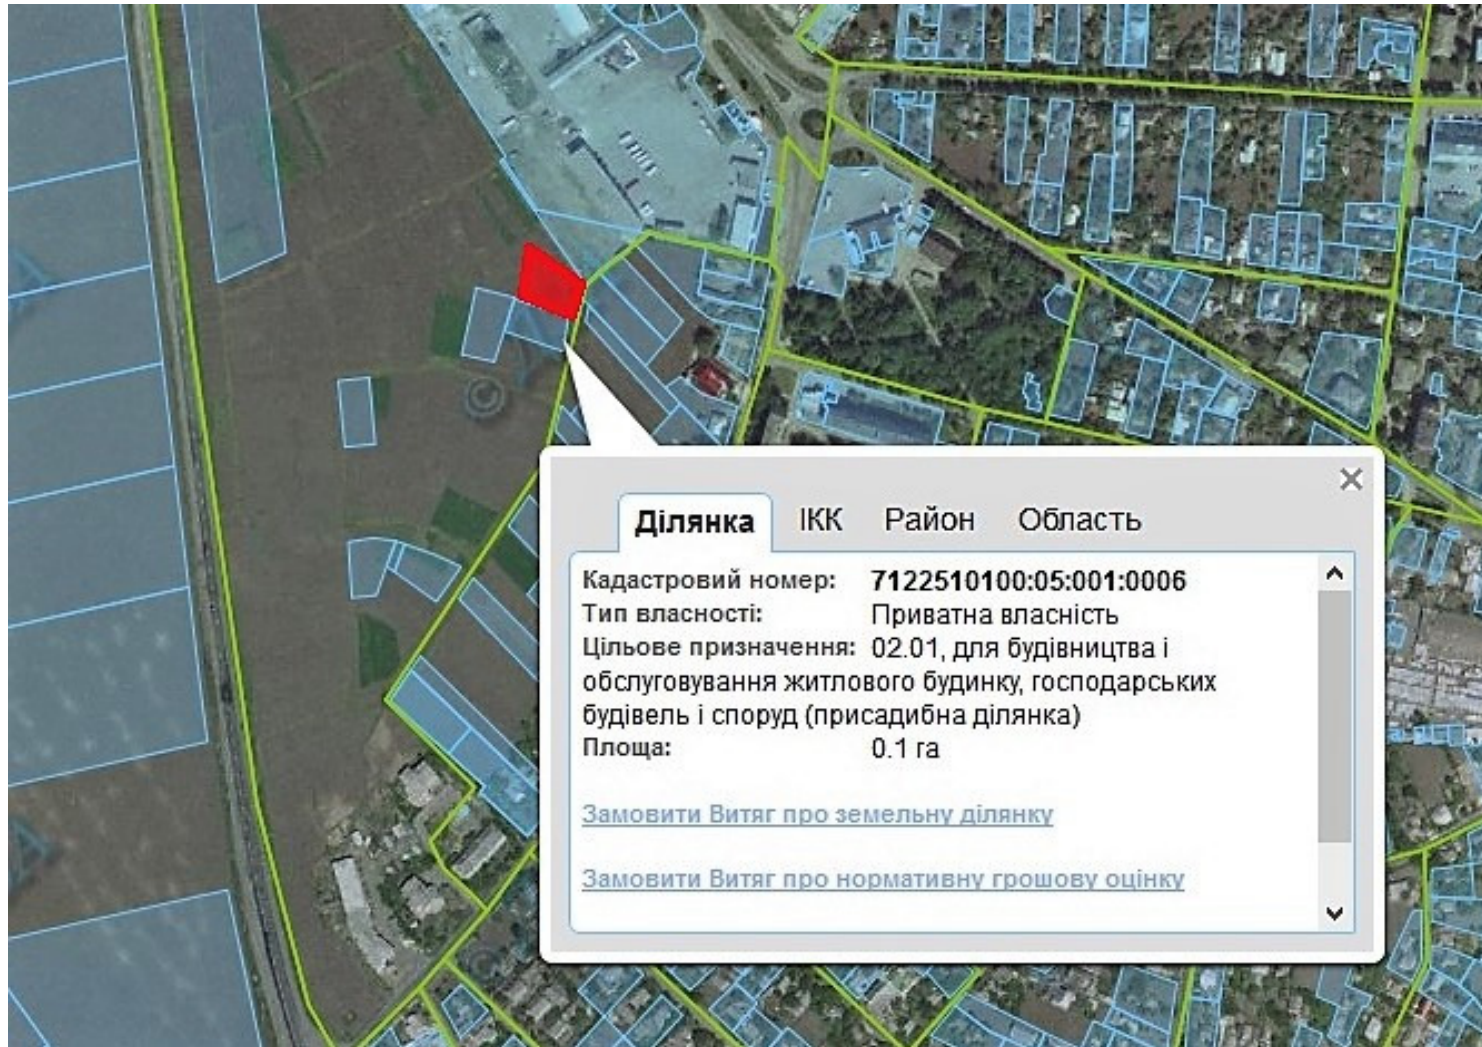

Орієнтовна площа: 2,000 га (з них: рілля – 2,00 га)

 - Земельна ділянка, що планується до відведення

Орієнтовна площа: 7,70 га (з них: рілля – 7,70 га)

-

- Земельна ділянка, що планується до відведення

**Викопіювання**  
**з планового матеріалу адмінтериторії Корсунь-Шевченківської міської ради Корсунь-Шевченківського району**  
**про наявні земельні ділянки, які можливо виділити учасникам АТО**  
**(за межами населеного пункту для ведення особистого селянського господарства )**

Орієнтовна площа: 8,00 га (з них: рілля – 8,00 га)

-

-

Земельна ділянка, що планується до відведення

**Викопіювання**  
**з планового матеріалу адмінтериторії Корсунь-Шевченківської міської ради Корсунь-Шевченківського району**  
**про наявні земельні ділянки, які можливо виділити учасникам АТО**  
**(за межами населеного пункту для ведення індивідуального садівництва )**

Орієнтовна площа: 0,12 га (з них: рілля – 0,12 га)

- Земельна ділянка, що планується до відведення