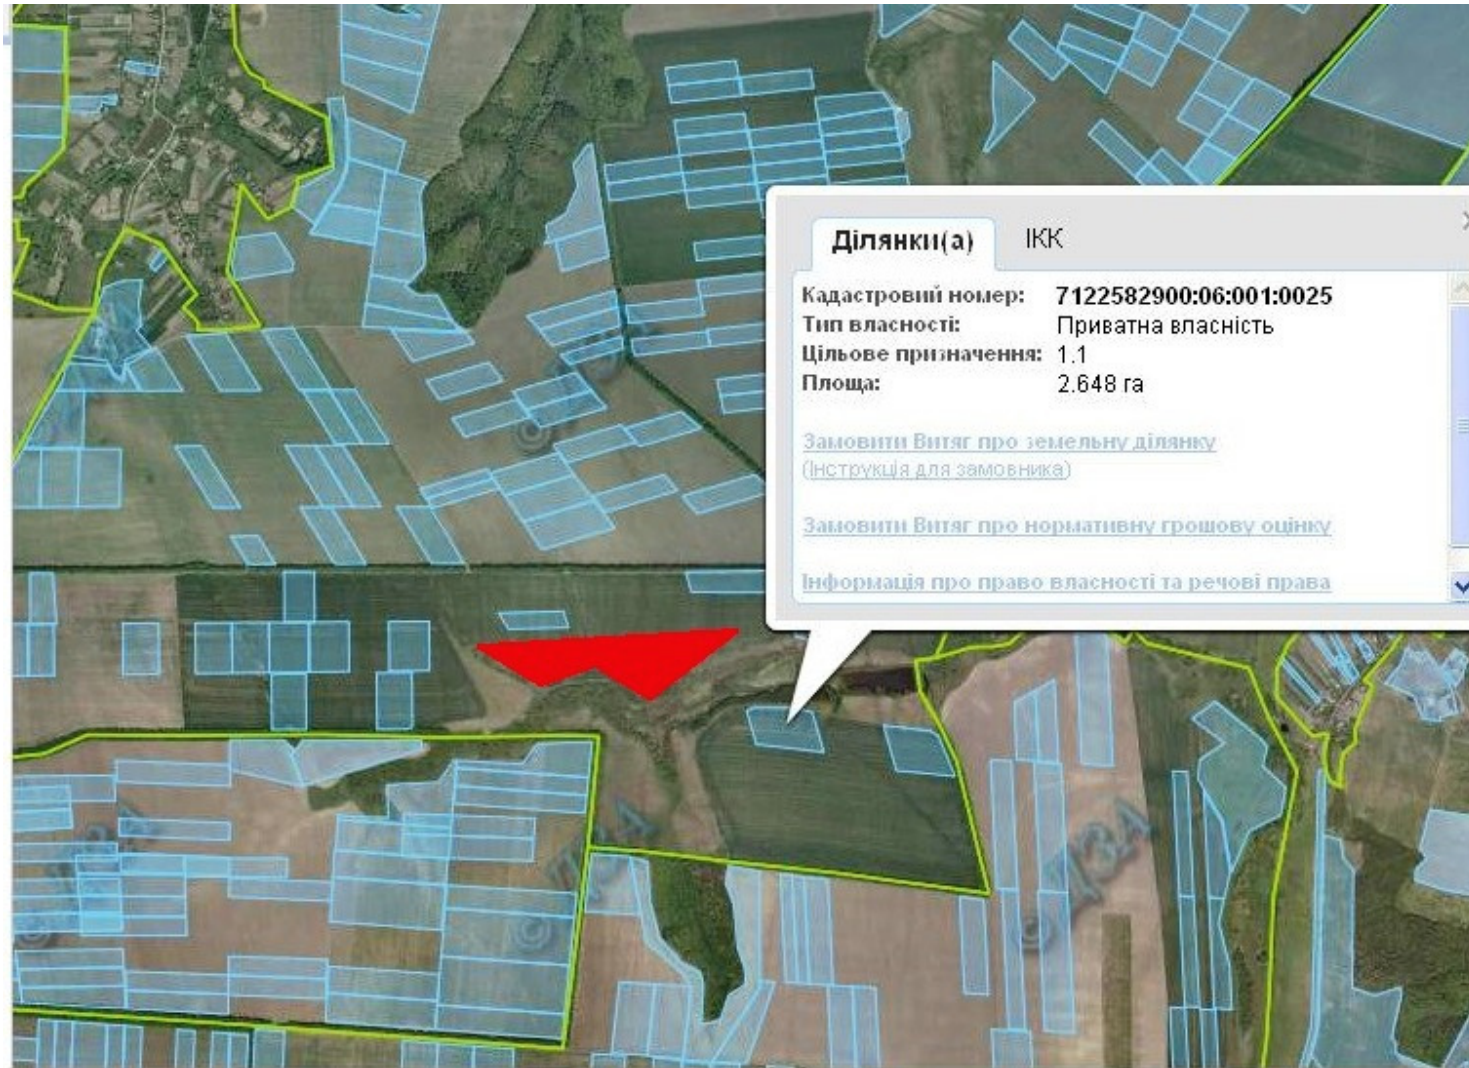

**Викопіювання**  
**з планового матеріалу адмінтериторії Зарічанської сільської ради Корсунь-Шевченківського району**  
**про наявні земельні ділянки, які можливо виділити учасникам АТО**  
**(за межами населеного пункту для ведення особистого селянського господарства )**

Орієнтовна площа: 2,000 га (з них: рілля – 2,00 га)

 - Земельна ділянка, що планується до відведення

Орієнтовна площа: 7,70 га (з них: рілля – 7,70 га)

-

- Земельна ділянка, що планується до відведення

**Викопіювання**  
**з планового матеріалу адмінтериторії Корсунь-Шевченківської міської ради Корсунь-Шевченківського району**  
**про наявні земельні ділянки, які можливо виділити учасникам АТО**  
**(за межами населеного пункту для ведення особистого селянського господарства )**

Орієнтовна площа: 0,12 га (з них: рілля – 0,12 га)

- Земельна ділянка, що планується до відведення