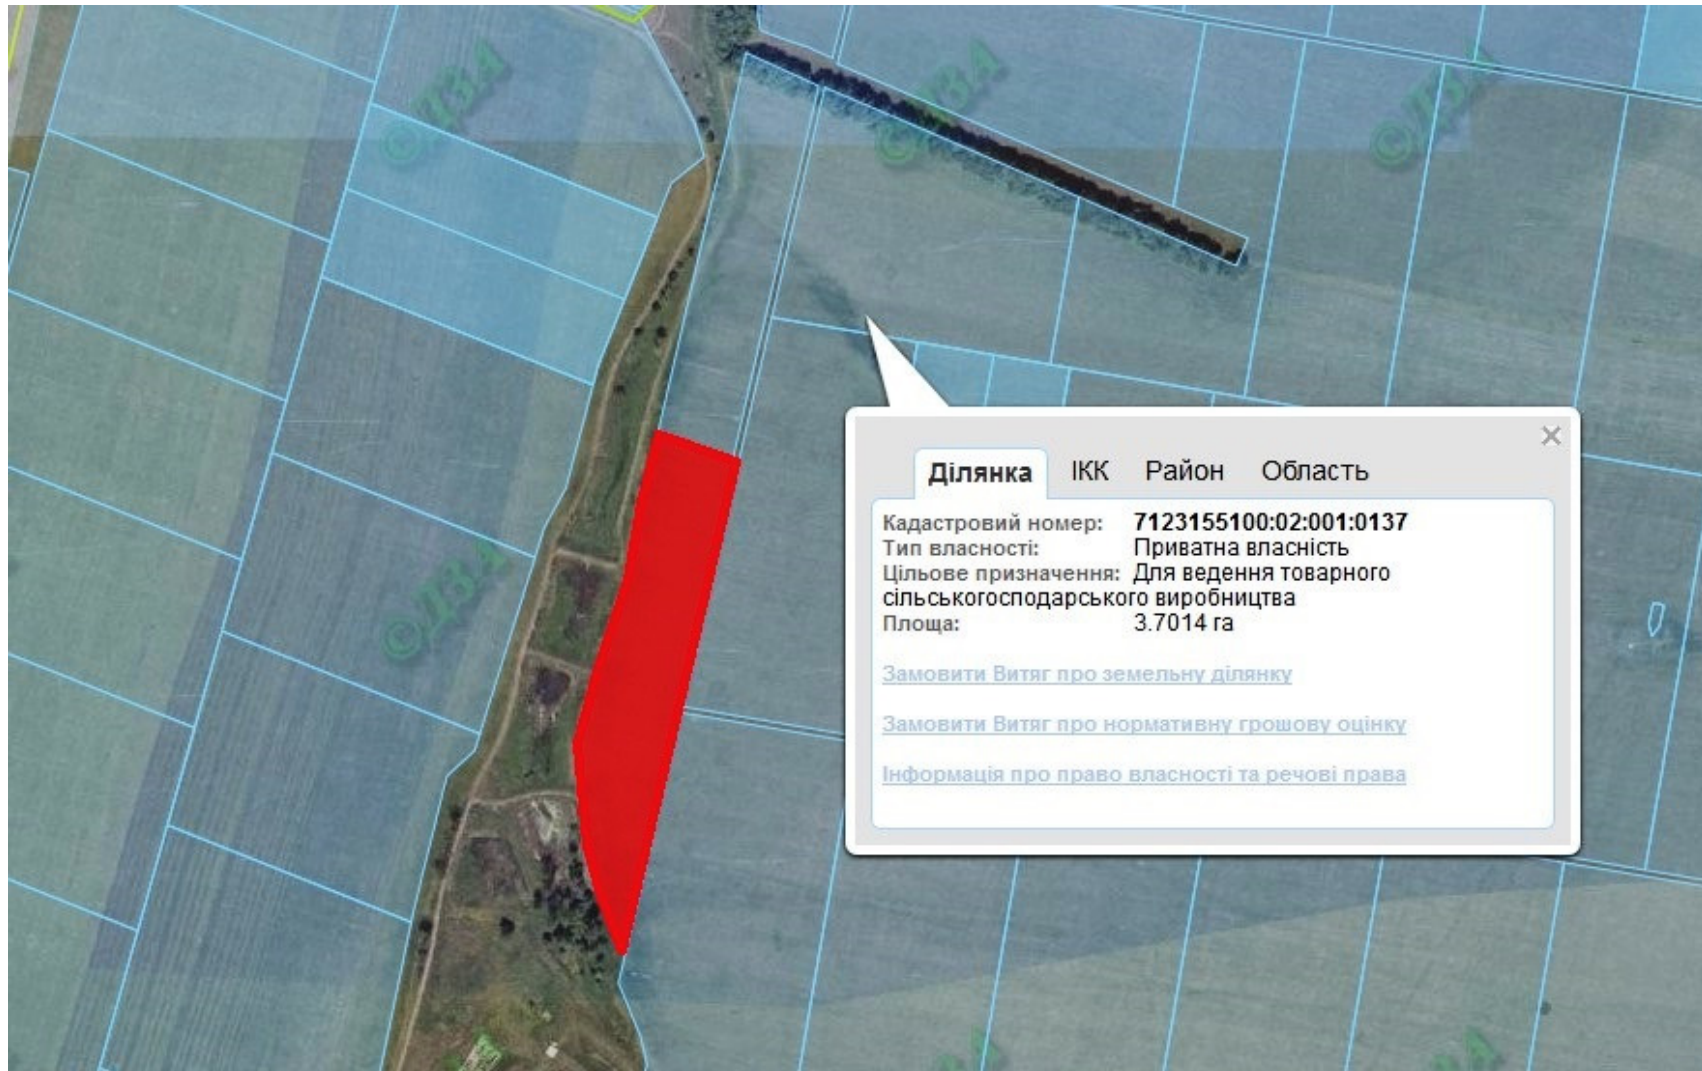

Орієнтовна площа : 20,5359 га (з них : рілля – 20,5359 га)
— - земельна ділянка, що планується до відведення

Викопіювання
з планового матеріалу адмінтериторії Маньківської селищної ради Маньківського району
про наявні земельні ділянки, які можливо виділити учасникам АТО
(за межами населеного пункту для ведення особистого селянського господарства)

Орієнтовна площа : 2,0 га (з них: 2,0 га – рілля)
- на земельну ділянку надано дозвіл на розробку проекту відведення
— - земельна ділянка, що планується до відведення

Викопіювання
з планового матеріалу адмінтериторії Маньківської селищної ради Маньківського району
про наявні земельні ділянки, які можливо виділити учасникам АТО
(за межами населеного пункту для ведення особистого селянського господарства)

Орієнтовна площа : 7.9712 га (з них: 7.9712 га – рілля)
— - земельна ділянка, що планується до відведення

Викопіювання
з планового матеріалу адмінтериторії Харківської сільської ради Маньківського району
про наявні земельні ділянки, які можливо виділити учасникам АТО
(за межами населеного пункту для ведення особистого селянського господарства)

Орієнтовна площа : 1,8380 га (з них : рілля – 2,8380 га)

— - земельна ділянка, що планується до відведення

Викопіювання
з планового матеріалу адмінтериторії Чернокам'янської сільської ради Маньківського району
про наявні земельні ділянки, які можливо виділити учасникам АТО
(за межами населеного пункту для ведення особистого селянського господарства)