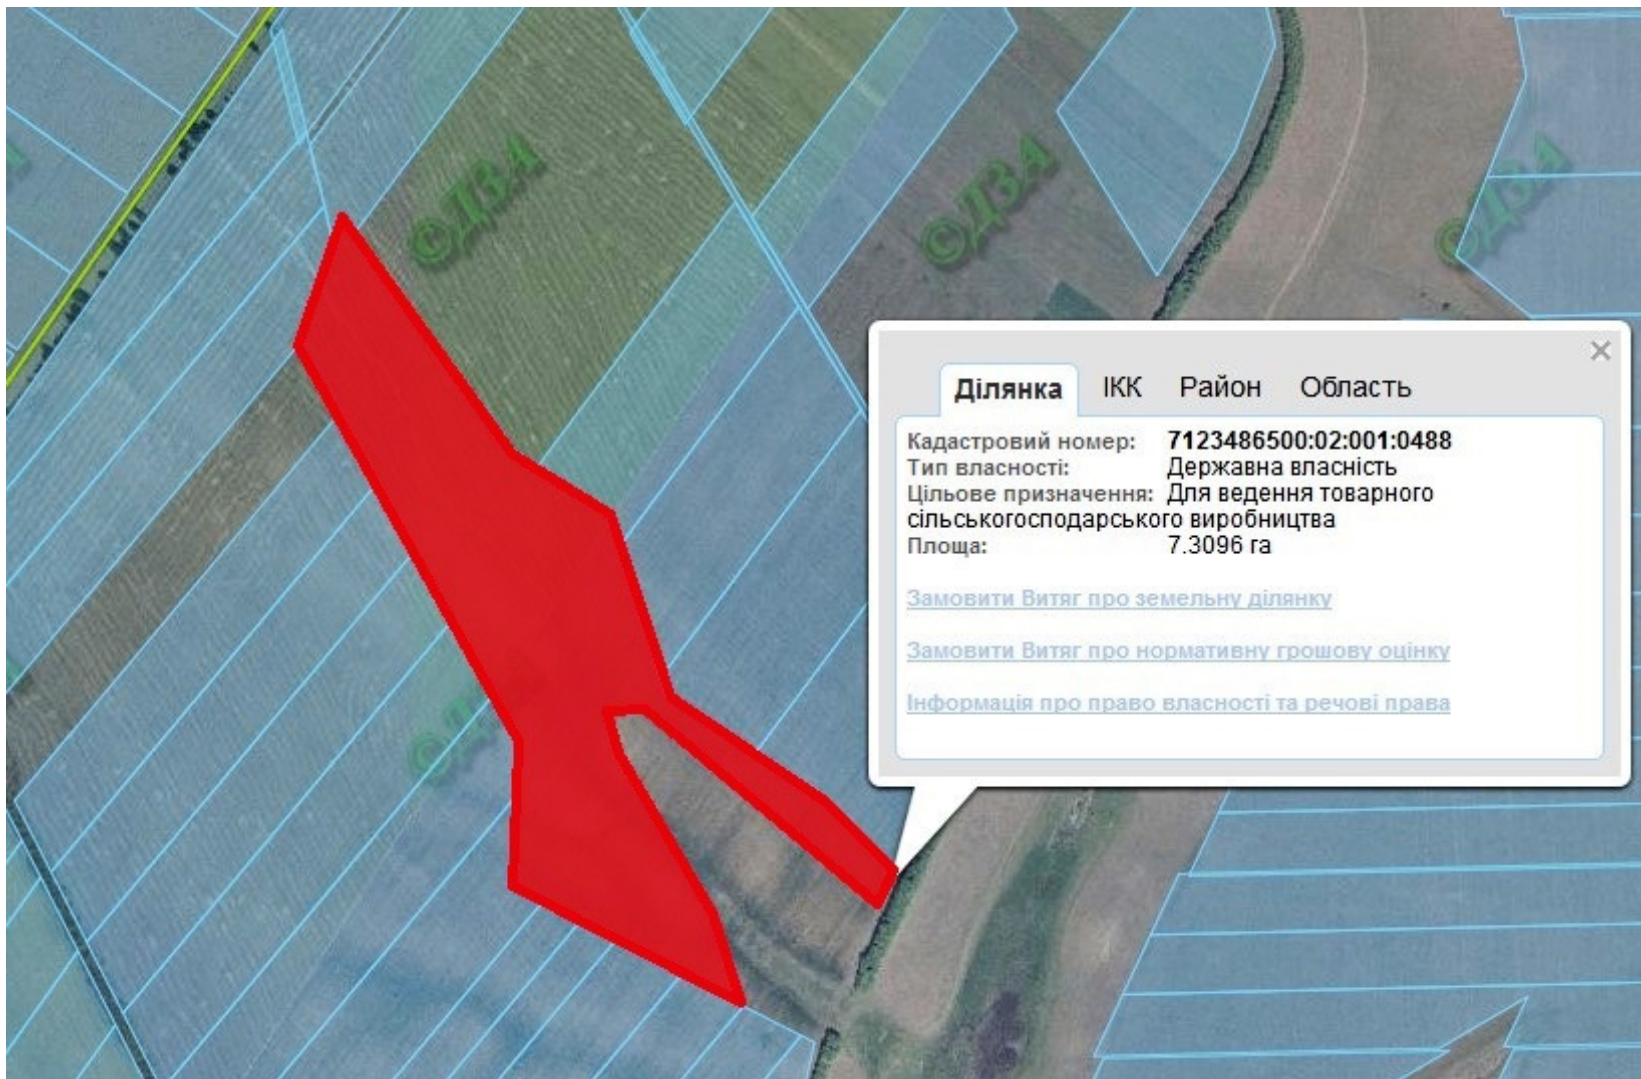

кадастровий номер поруч – 7123486500:02:001:0239

Орієнтовна площа: 3,5 га (з них: сіножаті – 3,5 га)

- Земельні ділянки, що планується до відведення

**Викопіювання**  
**з планового матеріалу адмінтериторії Тарнавської сільської ради Монастирищенського району**  
**про наявні земельні ділянки, які можливо виділити учасникам АТО**  
**(за межами населеного пункту для ведення особистого селянського господарства)**