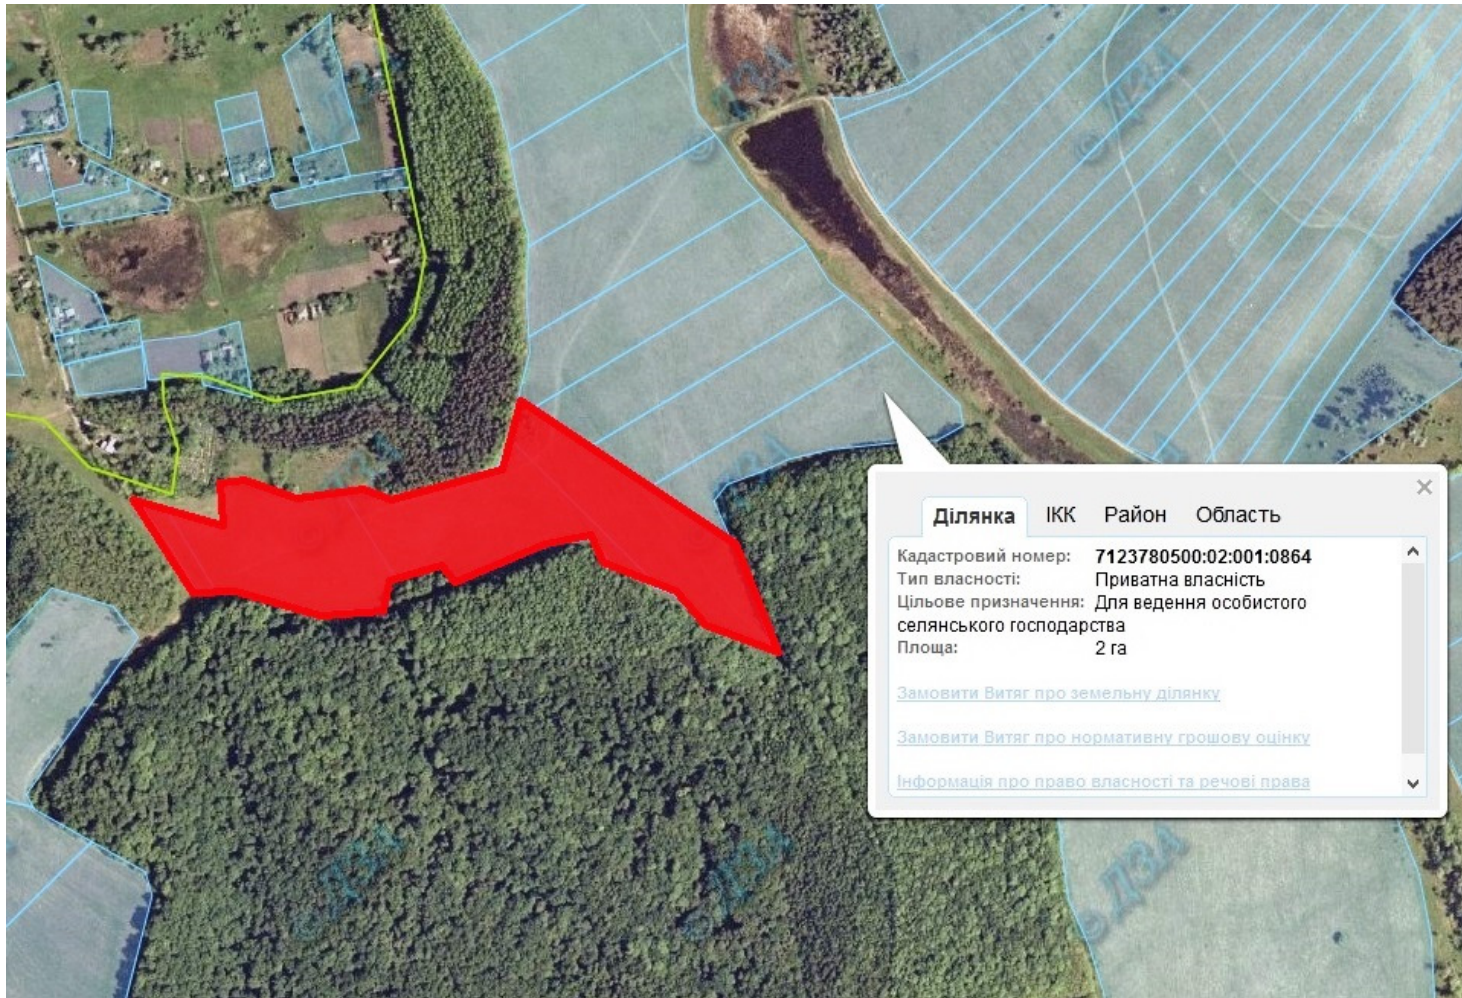

Орієнтовна площа: 18,4362 га (з них: 18,4362 га – сіножаті)
- на земельній масив надано дозволу на розробку проектів відведення

■ - - Земельна ділянка, що планується до відведення

Викопіювання
з планового матеріалу адмінтериторії Балаклеївської сільської ради Смілянського району
про наявні земельні ділянки, які можливо виділити учасникам АТО
за межами населеного пункту для ведення особистого селянського господарства
землі увійшли до Балаклеївської ОТГ (повноваження щодо розпорядження землею - ОТГ)

Орієнтовна площа: 9,1764 га (з них: 9,1764 га – пасовище)
- на земельний масив надано дозволу на розробку проектів відведення

 - - Земельна ділянка, що планується до відведення

Викопіювання
з планового матеріалу адмінтериторії Малостаросільської сільської ради Смілянського району
про наявні земельні ділянки, які можливо виділити учасникам АТО
за межами населеного пункту для ведення особистого селянського господарства
землі увійшли до Балаклівської ОТГ (повноваження щодо розпорядження землею - ОТГ)

Орієнтовна площа: 4,6256 га (з них: 4,6256 га – рілля)
- за рахунок зазначеного масиву надано дозвіл на розробку проекту землеустрою на площу 2,0 га

- Земельна ділянка, що планується до відведення

Викопіювання
з планового матеріалу адмінтериторії Малостаросільської сільської ради Смілянського району
про наявні земельні ділянки, які можливо виділити учасникам АТО
за межами населеного пункту для ведення особистого селянського господарства
землі увійшли до Балаклівської ОТГ (повноваження щодо розпорядження землею - ОТГ)

Орієнтовна площа: 6,2735 га (з них: 6,2735 га – сіножаті)

- Земельна ділянка, що планується до відведення