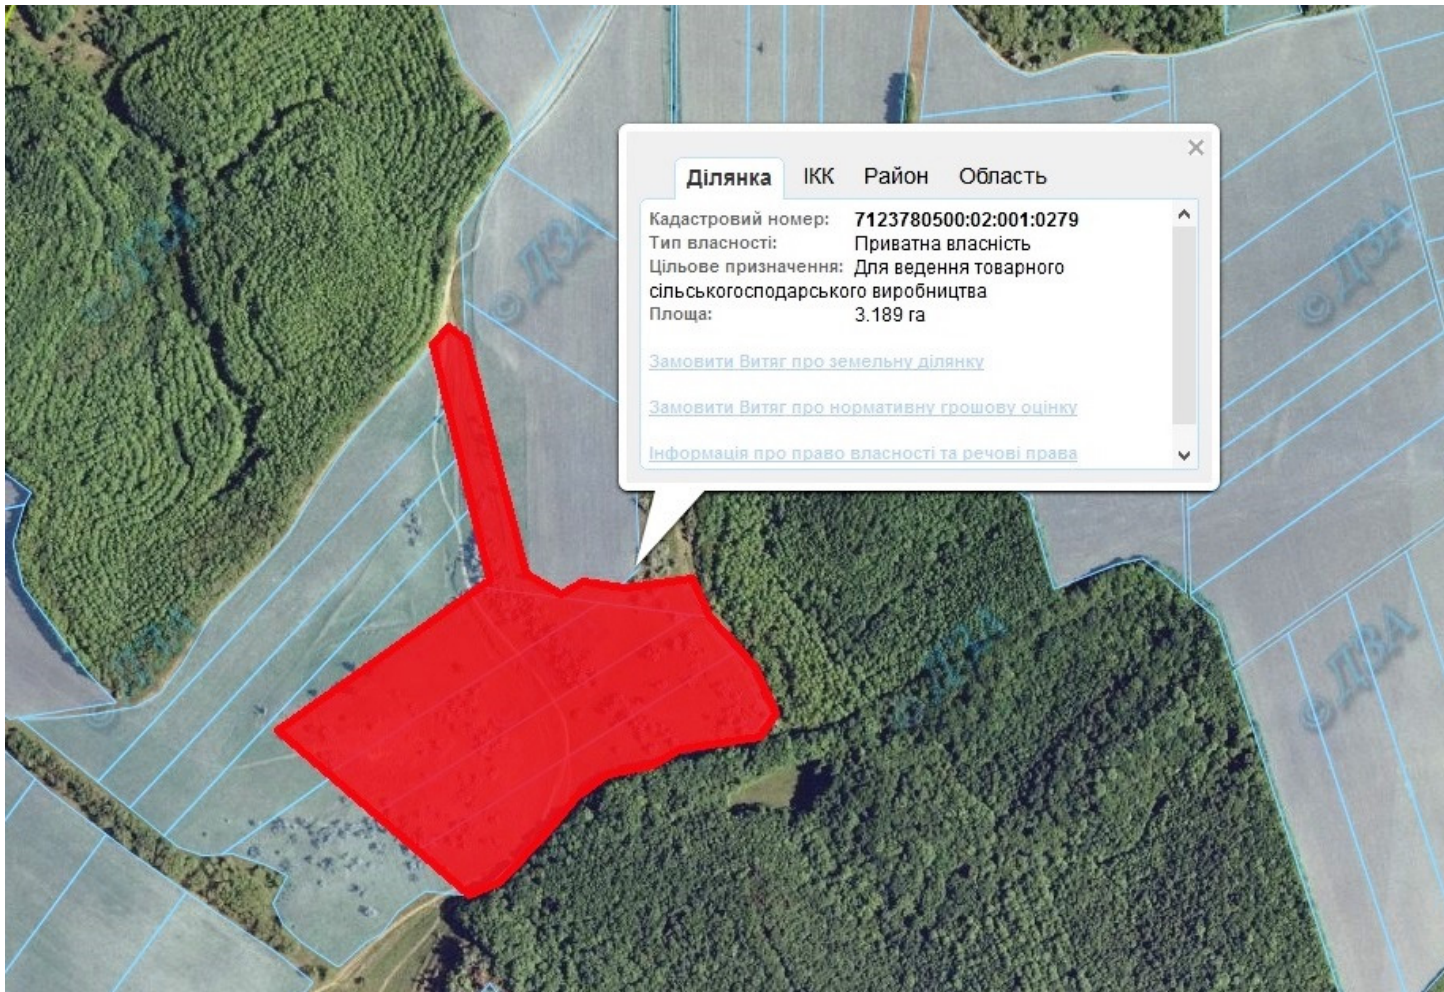

Орієнтовна площа: 18,4362 га (з них: 18,4362 га – сіножаті)
- на земельній масив надано дозволу на розробку проектів відведення

■ - - Земельна ділянка, що планується до відведення

Викопіювання
з планового матеріалу адмінтериторії Балаклеївської сільської ради Смілянського району
про наявні земельні ділянки, які можливо виділити учасникам АТО
за межами населеного пункту для ведення особистого селянського господарства
землі увійшли до Балаклеївської ОТГ (повноваження щодо розпорядження землею - ОТГ)

Орієнтовна площа: 9,1764 га (з них: 9,1764 га – пасовище)
- на земельний масив надано дозволу на розробку проектів відведення

 - - Земельна ділянка, що планується до відведення

Викопіювання
з планового матеріалу адмінтериторії Малостаросільської сільської ради Смілянського району
про наявні земельні ділянки, які можливо виділити учасникам АТО
за межами населеного пункту для ведення особистого селянського господарства
землі увійшли до Балаклівської ОТГ (повноваження щодо розпорядження землею - ОТГ)

Орієнтовна площа: 4,6256 га (з них: 4,6256 га – рілля)
- за рахунок зазначеного масиву надано дозвіл на розробку проекту землеустрою на площу 2,0 га

- Земельна ділянка, що планується до відведення

Викопіювання
з планового матеріалу адмінтериторії Малостаросільської сільської ради Смілянського району
про наявні земельні ділянки, які можливо виділити учасникам АТО
за межами населеного пункту для ведення особистого селянського господарства
землі увійшли до Балаклівської ОТГ (повноваження щодо розпорядження землею - ОТГ)