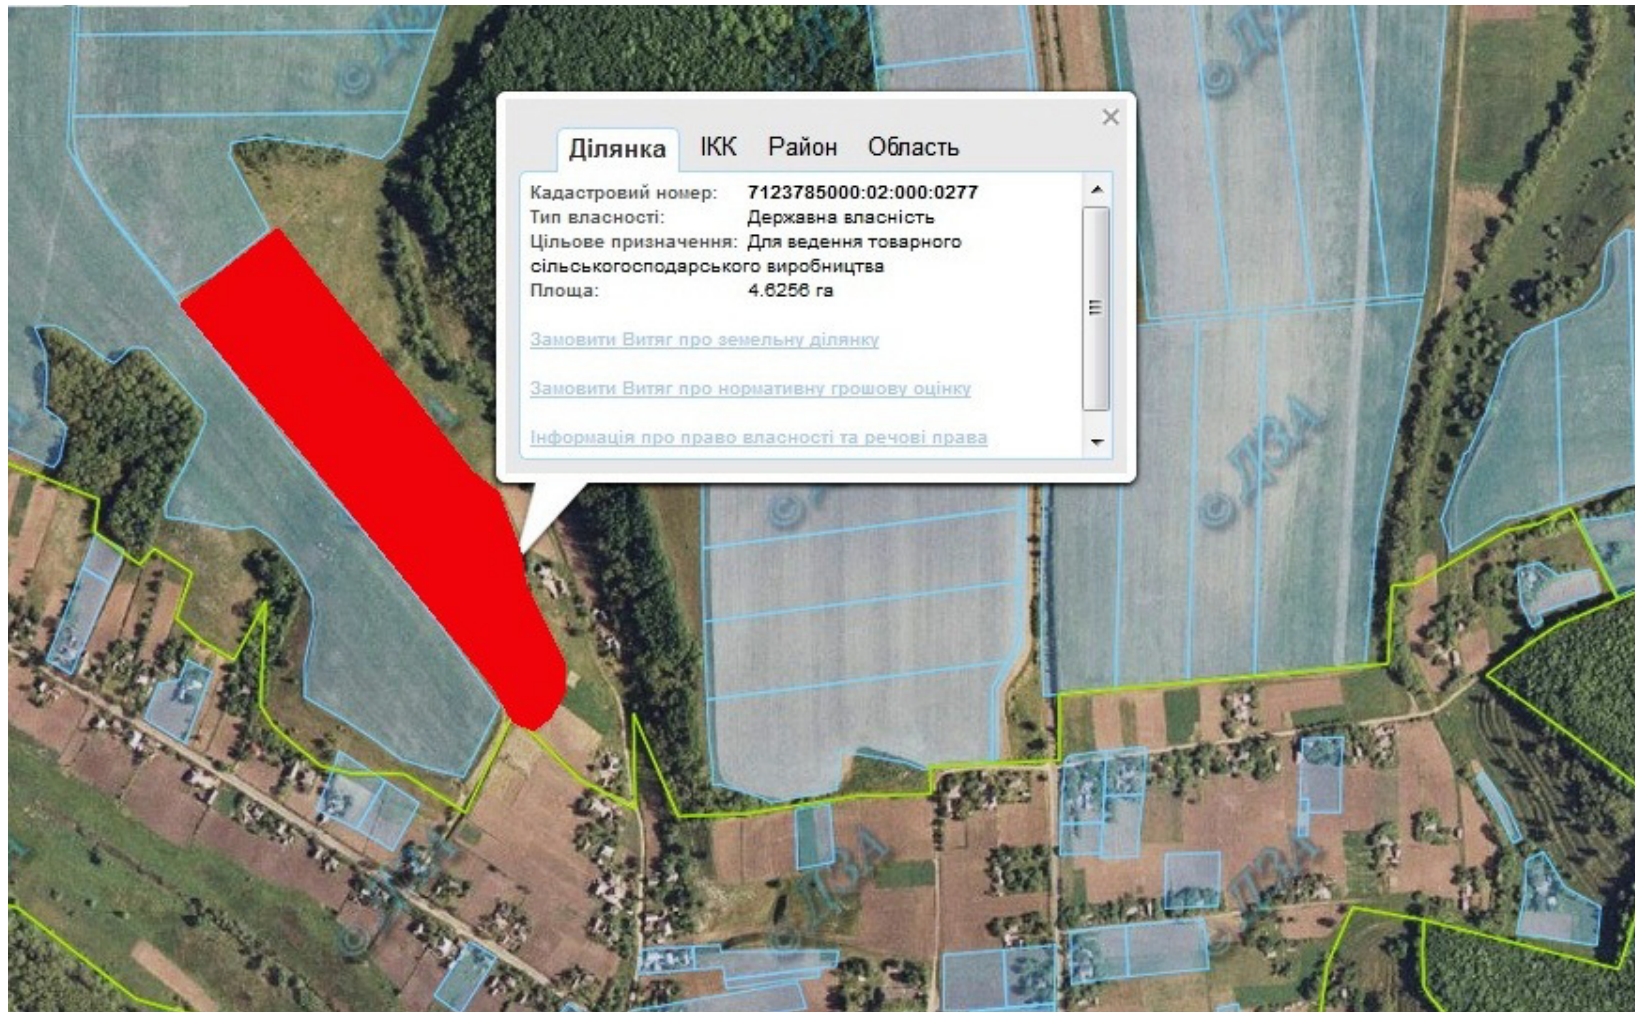

Орієнтовна площа: 6,1731 га (з них: 6,1731 га – сіножаті)
- на земельний масив надано дозволу на розробку проектів відведення

 - - Земельна ділянка, що планується до відведення

Викопіювання
з планового матеріалу адмінтериторії Балаклейвської сільської ради Смілянського району
про наявні земельні ділянки, які можливо виділити учасникам АТО
за межами населеного пункту для ведення особистого селянського господарства
землі увійшли до Балаклейвської ОТГ (повноваження щодо розпорядження землею - ОТГ)

Орієнтовна площа: 9,1764 га (з них: 9,1764 га – пасовище)
- на земельний масив надано дозволу на розробку проектів відведення

 - - Земельна ділянка, що планується до відведення

Викопіювання
з планового матеріалу адмінтериторії Малостаросільської сільської ради Смілянського району
про наявні земельні ділянки, які можливо виділити учасникам АТО
за межами населеного пункту для ведення особистого селянського господарства
землі увійшли до Балаклівської ОТГ (повноваження щодо розпорядження землею - ОТГ)

Орієнтовна площа: 4,6256 га (з них: 4,6256 га – рілля)
- за рахунок зазначеного масиву надано дозвіл на розробку проекту землеустрою на площу 2,0 га

- Земельна ділянка, що планується до відведення

Викопіювання
з планового матеріалу адмінтериторії Малостаросільської сільської ради Смілянського району
про наявні земельні ділянки, які можливо виділити учасникам АТО
за межами населеного пункту для ведення особистого селянського господарства
землі увійшли до Балаклівської ОТГ (повноваження щодо розпорядження землею - ОТГ)