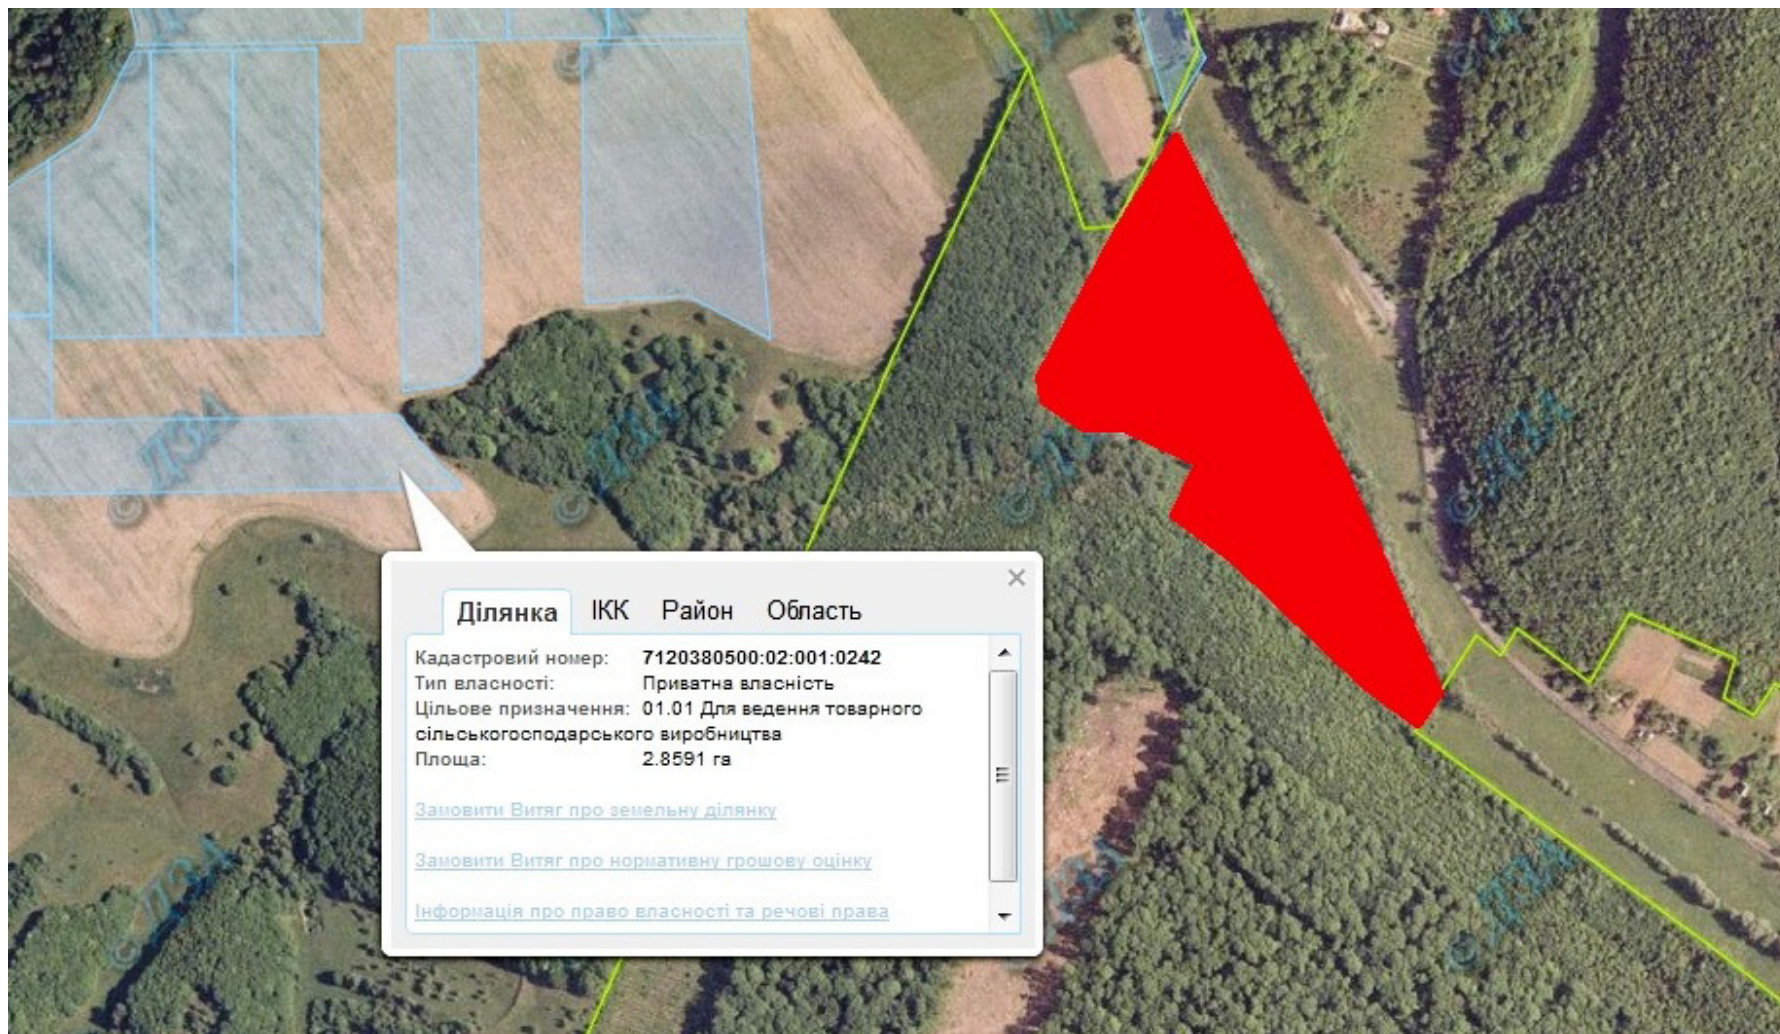

Орієнтовна площа: 6,1731 га (з них: 6,1731 га – сіножаті)
- на земельний масив надано дозволу на розробку проектів відведення

 - - Земельна ділянка, що планується до відведення

Викопіювання
з планового матеріалу адмінтериторії Балаклейвської сільської ради Смілянського району
про наявні земельні ділянки, які можливо виділити учасникам АТО
за межами населеного пункту для ведення особистого селянського господарства
землі увійшли до Балаклейвської ОТГ (повноваження щодо розпорядження землею - ОТГ)

Орієнтовна площа: 9,1764 га (з них: 9,1764 га – пасовище)
- на земельний масив надано дозволу на розробку проектів відведення

 - - Земельна ділянка, що планується до відведення

Викопіювання
з планового матеріалу адмінтериторії Малостаросільської сільської ради Смілянського району
про наявні земельні ділянки, які можливо виділити учасникам АТО
за межами населеного пункту для ведення особистого селянського господарства
землі увійшли до Балаклівської ОТГ (повноваження щодо розпорядження землею - ОТГ)

Орієнтовна площа: 4,6256 га (з них: 4,6256 га – рілля)
- за рахунок зазначеного масиву надано дозвіл на розробку проекту землеустрою на площу 2,0 га

- Земельна ділянка, що планується до відведення

Викопіювання
з планового матеріалу адмінтериторії Малостаросільської сільської ради Смілянського району
про наявні земельні ділянки, які можливо виділити учасникам АТО
за межами населеного пункту для ведення особистого селянського господарства
землі увійшли до Балаклівської ОТГ (повноваження щодо розпорядження землею - ОТГ)

Орієнтовна площа: 6,2735 га (з них: 6,2735 га – сіножаті)

- Земельна ділянка, що планується до відведення