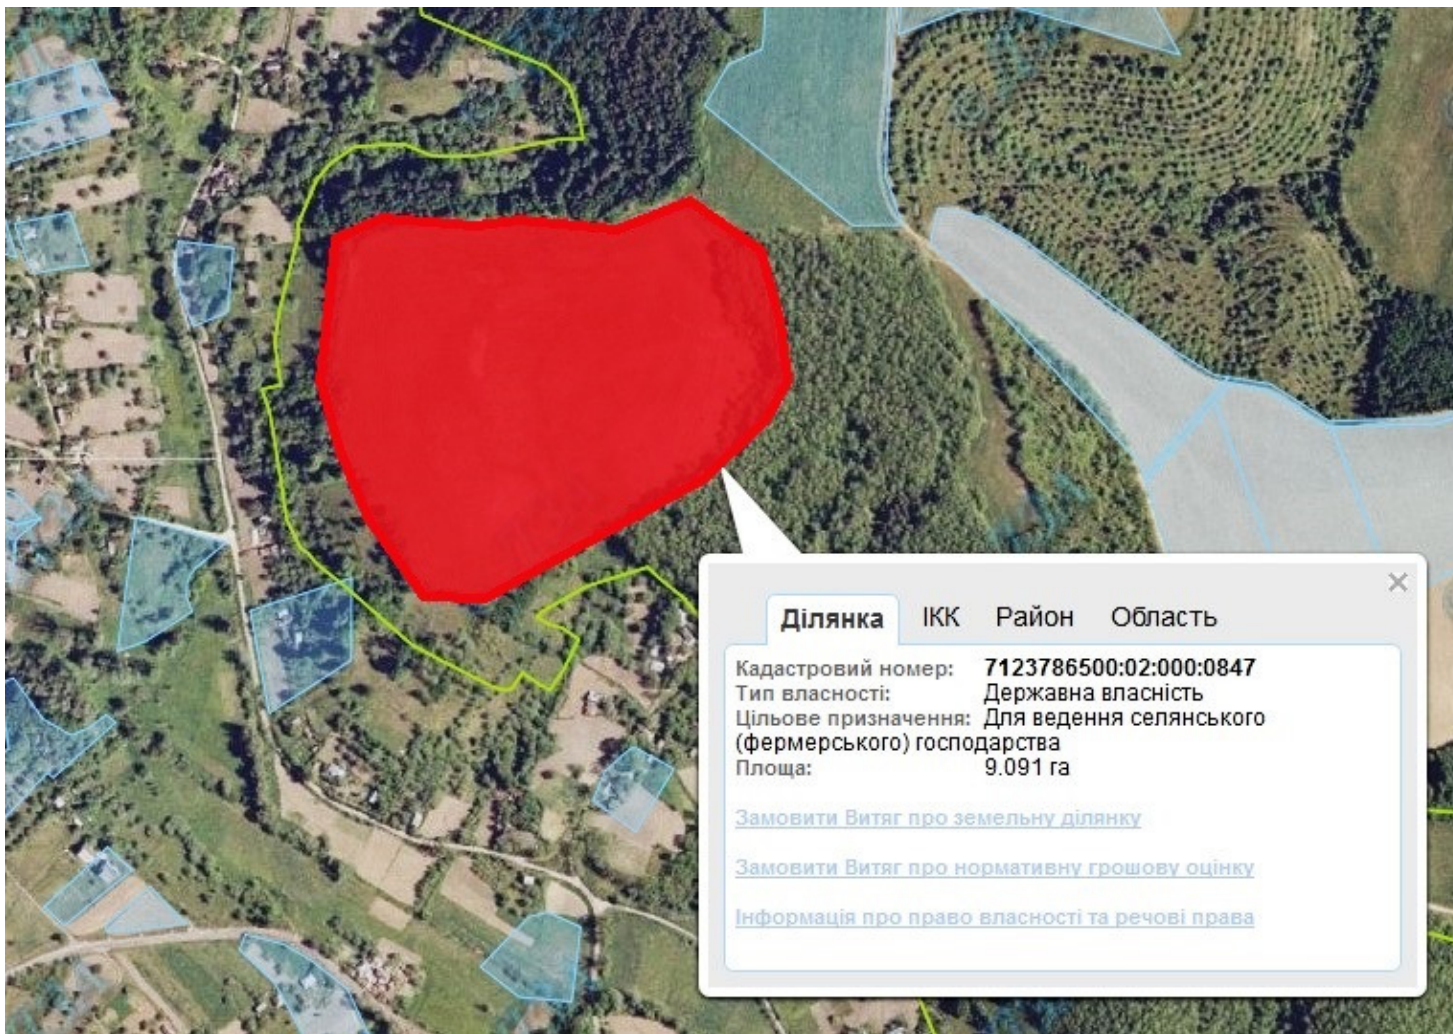

Орієнтовна площа: 13,6390 га (з них: рілля – 13,6390 га)

- Земельна ділянка, що планується до відведення

Викопіювання
з планового матеріалу адмінтериторії Пастирської сільської ради Смілянського району
про наявні земельні ділянки, які можливо виділити учасникам АТО
за межами населеного пункту для ведення особистого селянського господарства

Орієнтовна площа: 15,8542 га (з них: рілля – 15,8242 га)

- Земельна ділянка, що планується до відведення

Викопіювання
з планового матеріалу адмінтериторії Плескачівської сільської ради Смілянського району
про наявні земельні ділянки, які можливо виділити учасникам АТО
за межами населеного пункту для ведення особистого селянського господарства

Орієнтовна площа: 9,0910 га (з них: рілля – 9,0910 га)
- Земельна ділянка, що планується до відведення

Викопіювання
з планового матеріалу адмінтериторії Ташлицької сільської ради Смілянського району
про наявні земельні ділянки, які можливо виділити учасникам АТО
за межами населеного пункту для ведення особистого селянського господарства

Орієнтовна площа: 12,0526 га (з них: 12,0526 га – рілля)
- на земельний масив надано дозволу на розробку проектів відведення
 - Земельна ділянка, що планується до відведення