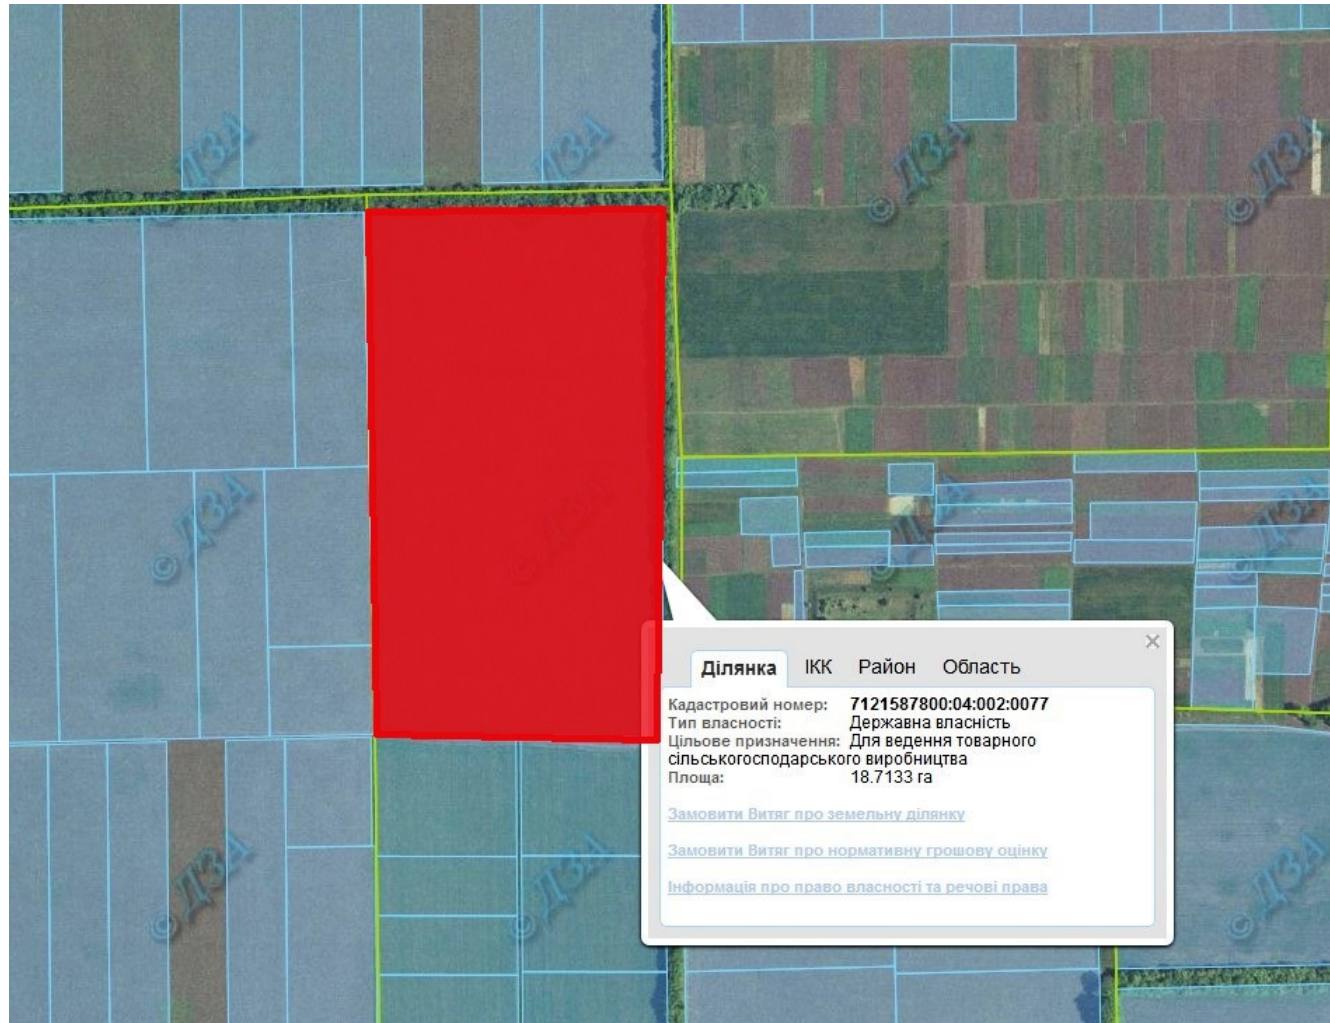

Викопіювання
з планового матеріалу адмінтериторії Новодмитрівської сільської ради Золотоніського району
про наявні земельні ділянки, які можливо виділити учасникам АТО
(за межами населеного пункту для ведення особистого селянського господарства)

Орієнтовна площа: 18,7133 га (з них: рілля – 18,7133 га)
- на земельний масив вже надано дозволу на розробку проектів відведення
- Земельні ділянки, що планується до відведення