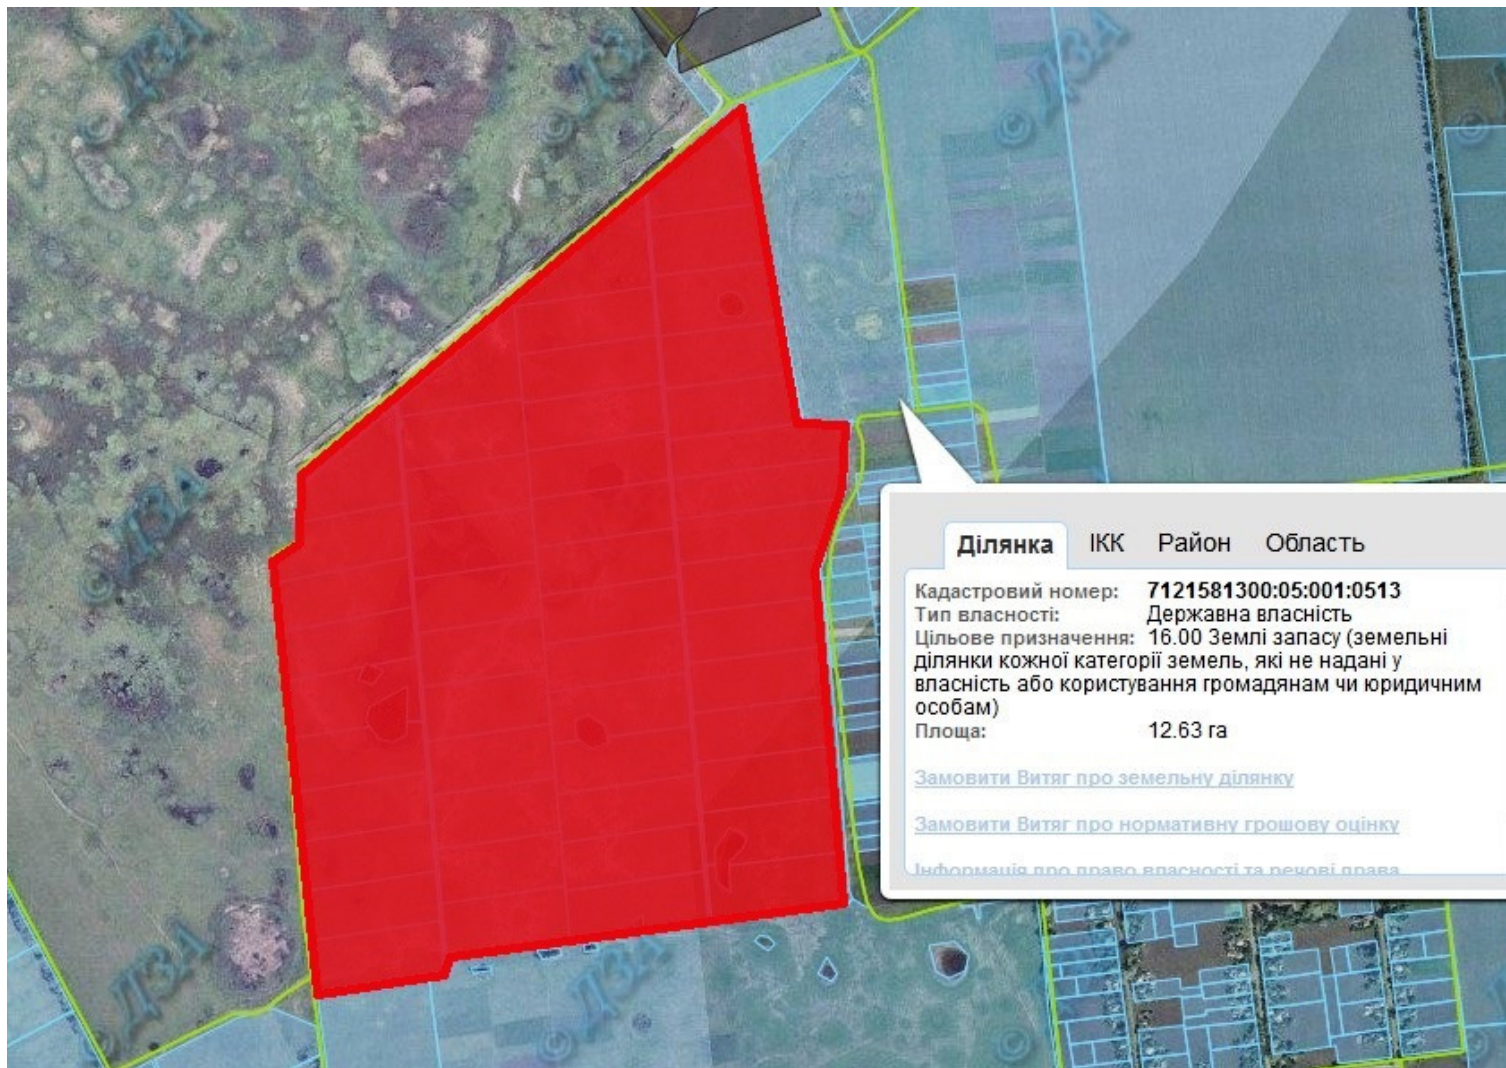

Викопіювання
з планового матеріалу адмінтериторії Броварківської сільської ради Золотоніського району
про наявні земельні ділянки, які можливо виділити учасникам АТО
(за межами населеного пункту для ведення особистого селянського господарства)

Орієнтовна площа: 94,0 га (з них: пасовища – 94,0 га)
- Земельні ділянки, що планується до відведення

Викопіювання
з планового матеріалу адмінтериторії Бубнівсько-Слобідської сільської ради Золотоніського району
про наявні земельні ділянки, які можливо виділити учасникам АТО
(за межами населеного пункту для ведення особистого селянського господарства)

Орієнтовна площа: 4,4000 га (з них: сіножаті – 4,4000 га)

- за рахунок земельного масиву вже надано дозвіл на розробку проекту відведення на площу 2,0 га

- Земельні ділянки, що плануються до відведення

Викопіювання
з планового матеріалу адмінтериторії Коробівської сільської ради Золотоніського району
про наявні земельні ділянки, які можливо виділити учасникам АТО
(за межами населеного пункту для ведення особистого селянського господарства)

Орієнтовна площа: 8,8934 га

- за рахунок земельного масиву надано дозволу на розробку проектів відведення на площу 3,4738 га

- Земельні ділянки, що плануються до відведення