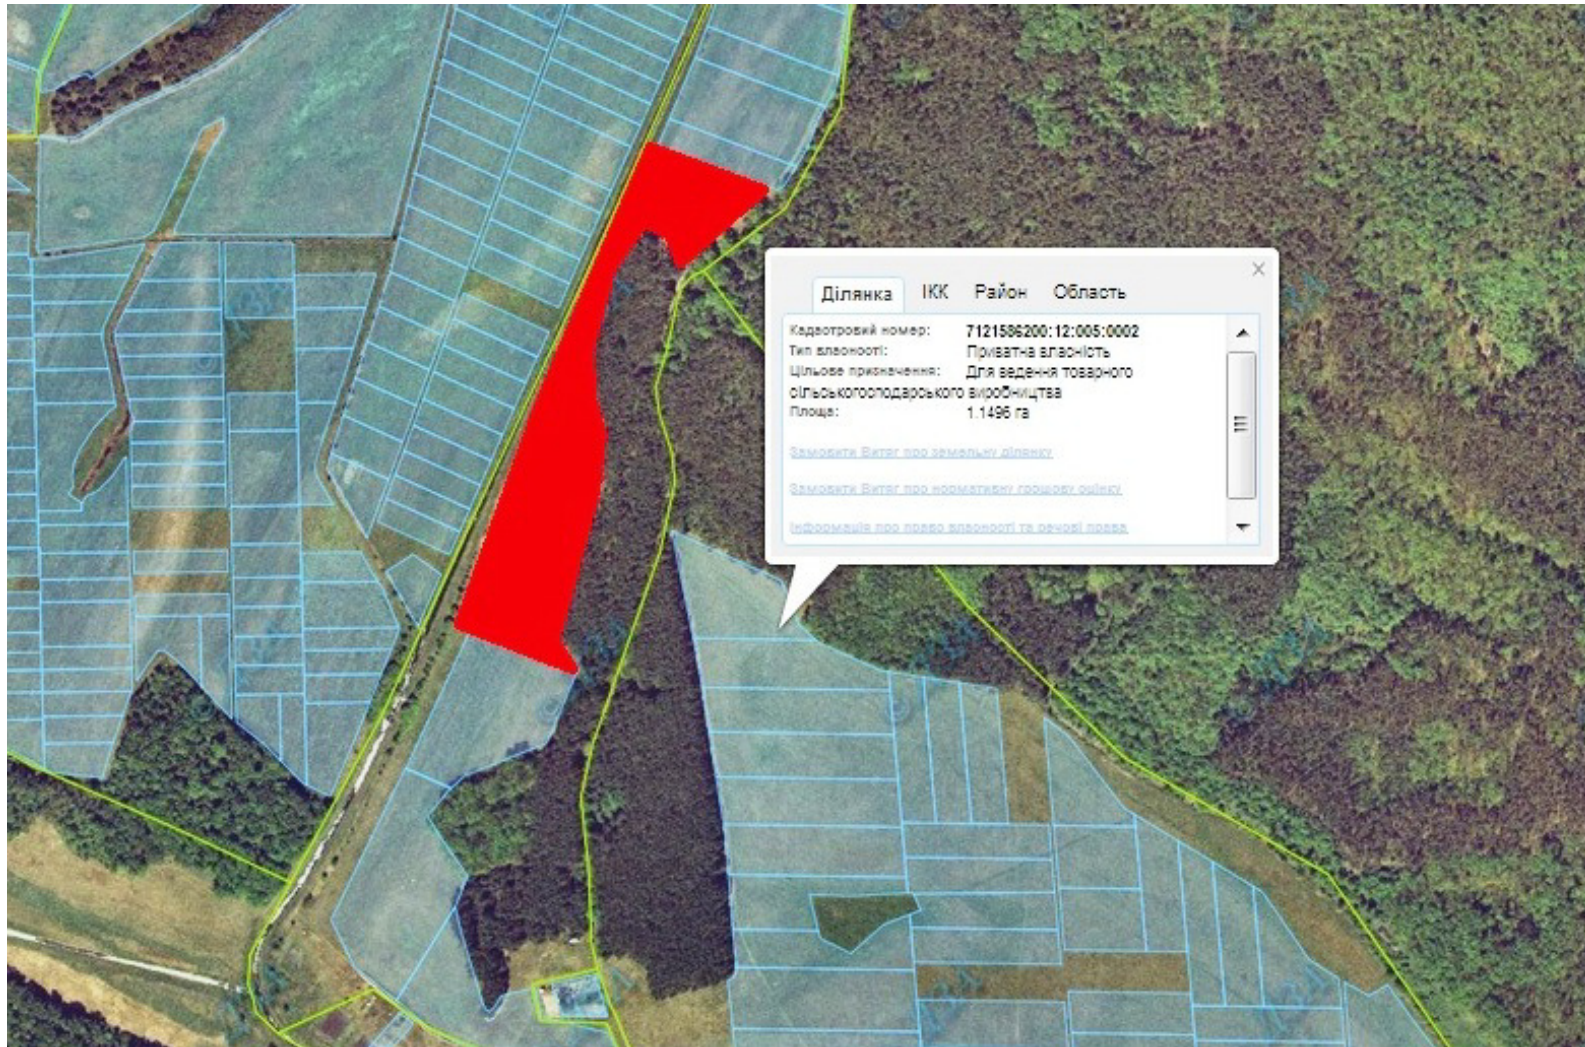

Орієнтовна площа: 4,5 га (з них: рілля – 4,5 га)

- на земельний масив вже надано дозволу на розробку проектів відведення

- Земельні ділянки, що планується до відведення

Викопіювання
з планового матеріалу адмінтериторії Ковтунівської сільської ради Золотоніського району
про наявні земельні ділянки, які можливо виділити учасникам АТО
(за межами населеного пункту для ведення особистого селянського господарства)

Орієнтовна площа: 2,8478 га (з них: сіножаті – 2,8478 га)
- Земельні ділянки, що планується до відведення

Викопіювання
з планового матеріалу адмінтериторії Коробівської сільської ради Золотоніського району
про наявні земельні ділянки, які можливо виділити учасникам АТО
(за межами населеного пункту для ведення особистого селянського господарства)

Орієнтовна площа: 4,4000 га (з них: сіножаті – 4,4000 га)

- за рахунок земельного масиву вже надано дозвіл на розробку проекту відведення на площу 2,0 га

- Земельні ділянки, що плануються до відведення

Викопіювання
з планового матеріалу адмінтериторії Коробівської сільської ради Золотоніського району
про наявні земельні ділянки, які можливо виділити учасникам АТО
(за межами населеного пункту для ведення особистого селянського господарства)

Орієнтовна площа: 8,8934 га

- за рахунок земельного масиву надано дозволу на розробку проектів відведення на площу 3,4738 га

- Земельні ділянки, що плануються до відведення