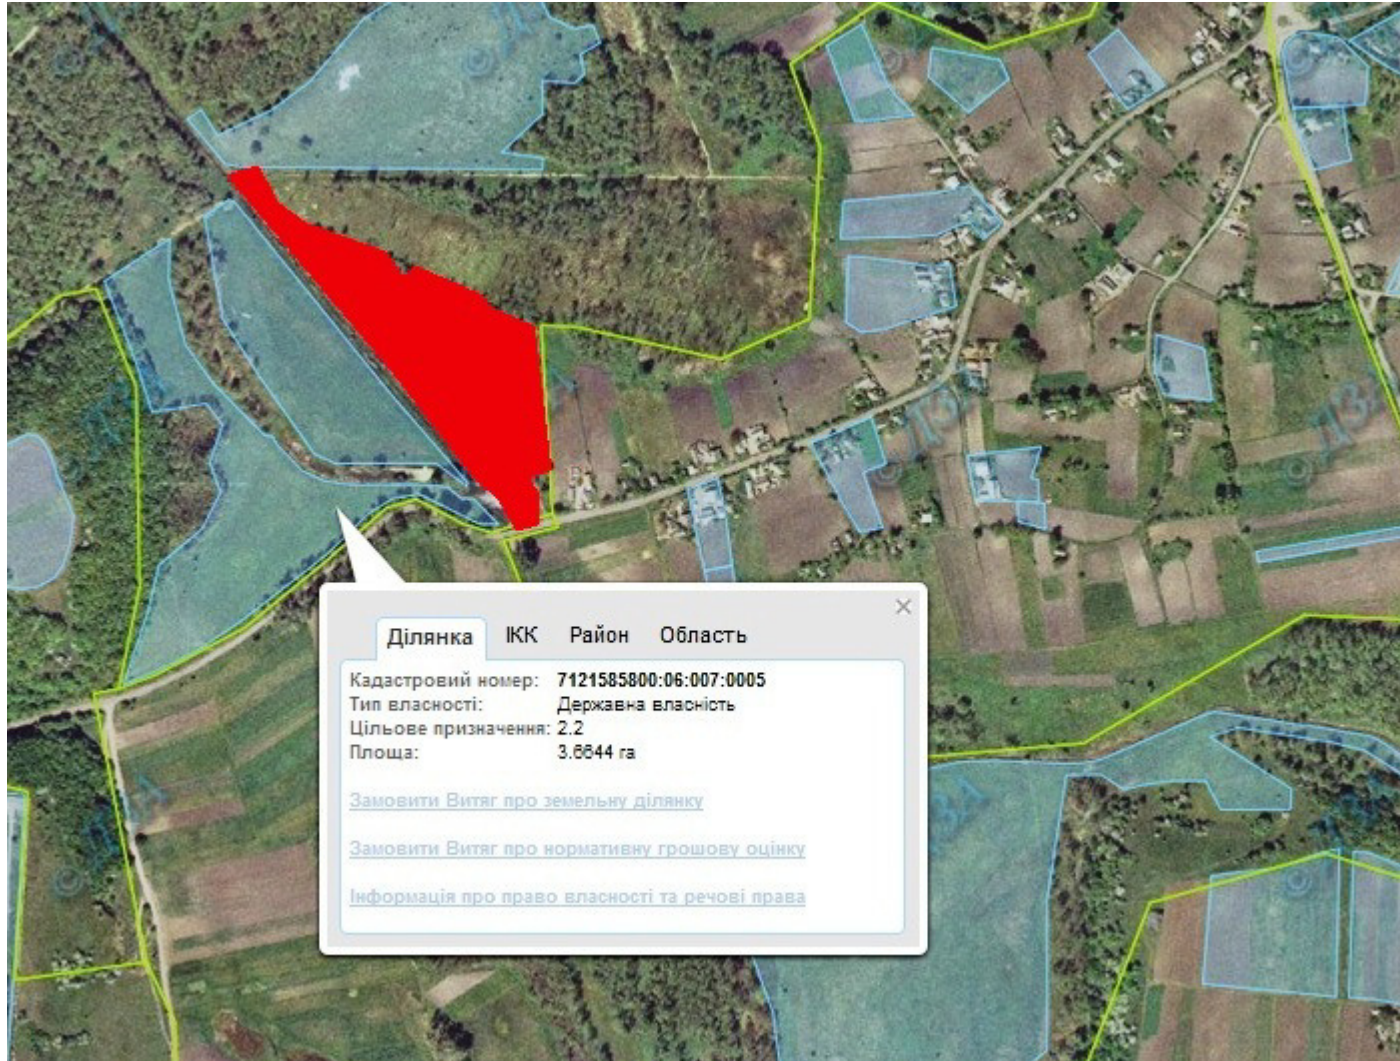

Орієнтовна площа: 4,5 га (з них: рілля – 4,5 га)

- на земельний масив вже надано дозволу на розробку проектів відведення

- Земельні ділянки, що планується до відведення

Викопіювання
з планового матеріалу адмінтериторії Гельмязівської сільської ради Золотоніського району
про наявні земельні ділянки, які можливо виділити учасникам АТО
(за межами населеного пункту для ведення особистого селянського господарства)

Орієнтовна площа: 2,8478 га (з них: сіножаті – 2,8478 га)
- Земельні ділянки, що планується до відведення

Викопіювання
з планового матеріалу адмінтериторії Коробівської сільської ради Золотоніського району
про наявні земельні ділянки, які можливо виділити учасникам АТО
(за межами населеного пункту для ведення особистого селянського господарства)

Орієнтовна площа: 4,4000 га (з них: сіножаті – 4,4000 га)

- за рахунок земельного масиву вже надано дозвіл на розробку проекту відведення на площу 2,0 га

- Земельні ділянки, що плануються до відведення

Викопіювання
з планового матеріалу адмінтериторії Коробівської сільської ради Золотоніського району
про наявні земельні ділянки, які можливо виділити учасникам АТО
(за межами населеного пункту для ведення особистого селянського господарства)

Орієнтовна площа: 8,8934 га

- за рахунок земельного масиву надано дозволу на розробку проектів відведення на площу 3,4738 га

- Земельні ділянки, що плануються до відведення