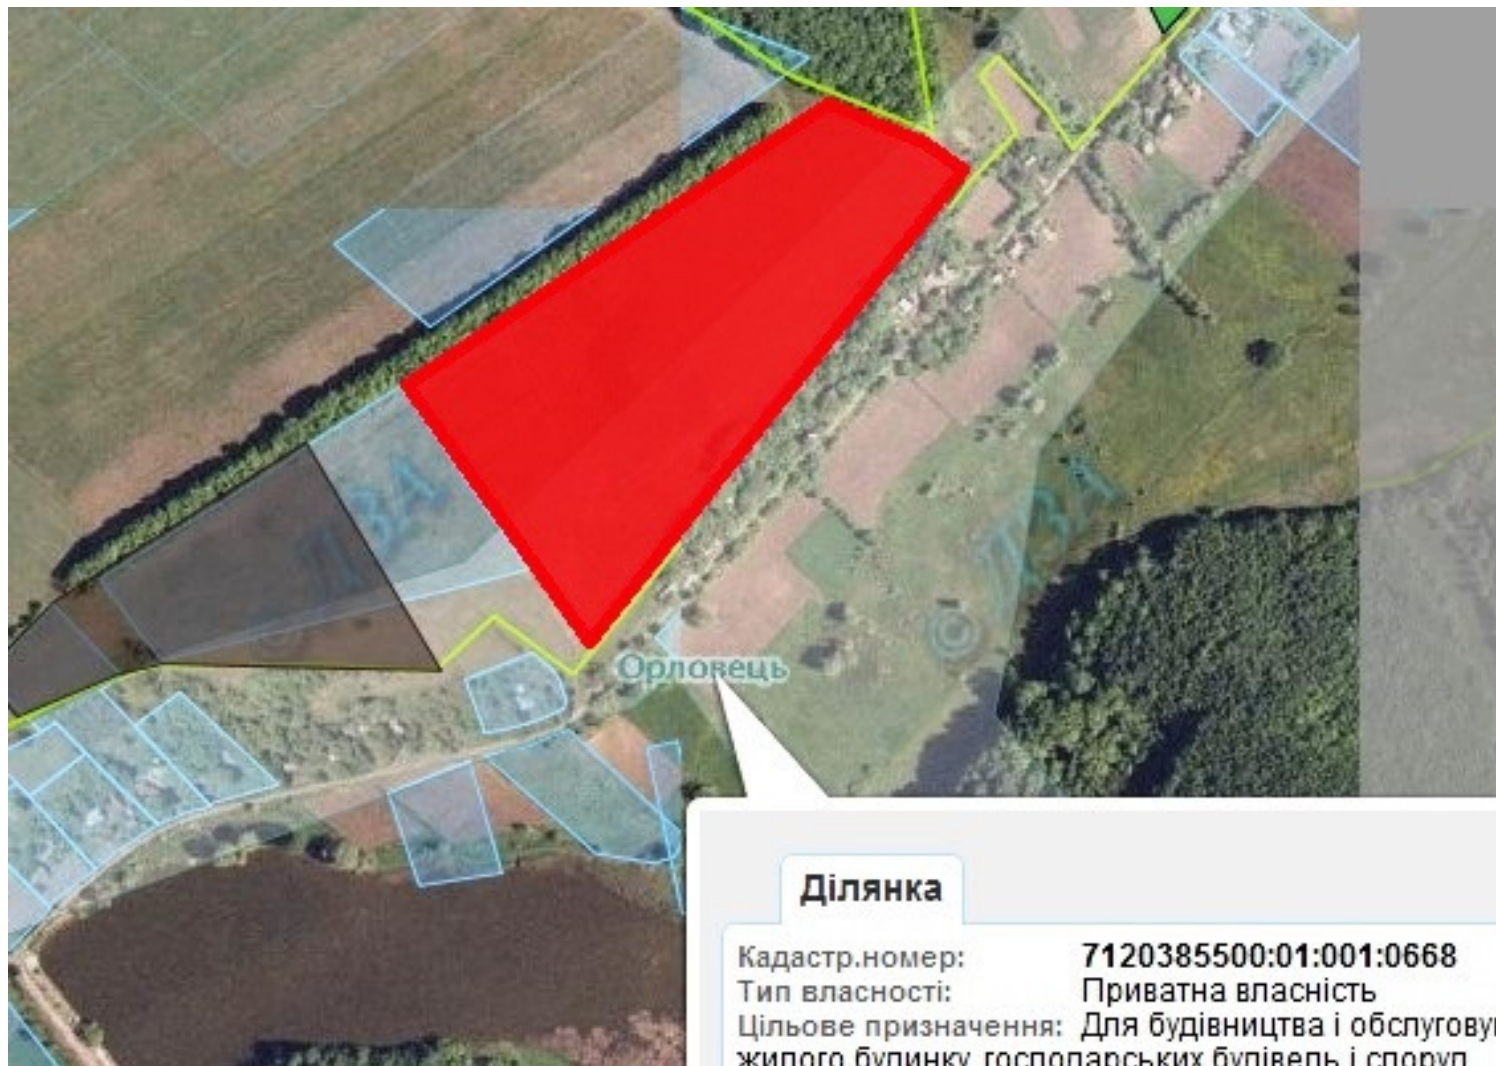

Орієнтовна площа: 3,5 га (з них: 3,5 – рілля).

- Земельні ділянки, що планується до відведення

Викопіювання
з планового матеріалу адмінтериторії Орловецької сільської ради Городищенського району
про наявні земельні ділянки, які можливо виділити учасникам АТО
(за межами населеного пункту для ведення особистого селянського господарства).

Орієнтовна площа: 4,0 га (з них: 4,0 – рілля).

- Земельні ділянки, що планується до відведення

Викопіювання
з планового матеріалу адмінтериторії Орловецької сільської ради Городищенського району
про наявні земельні ділянки, які можливо виділити учасникам АТО
(за межами населеного пункту для ведення особистого селянського господарства)

Орієнтовна площа: 11,0 га (з них: 11,0 – рілля)
- за рахунок зазначеного масиву надано дозвіл на розробку проекту відведення земельної ділянки площею 2,0 га

- Земельні ділянки, що планується до відведення

Орієнтовна площа: 8,0 га (з них: 8,0 – рілля).

- Земельні ділянки, що планується до відведення