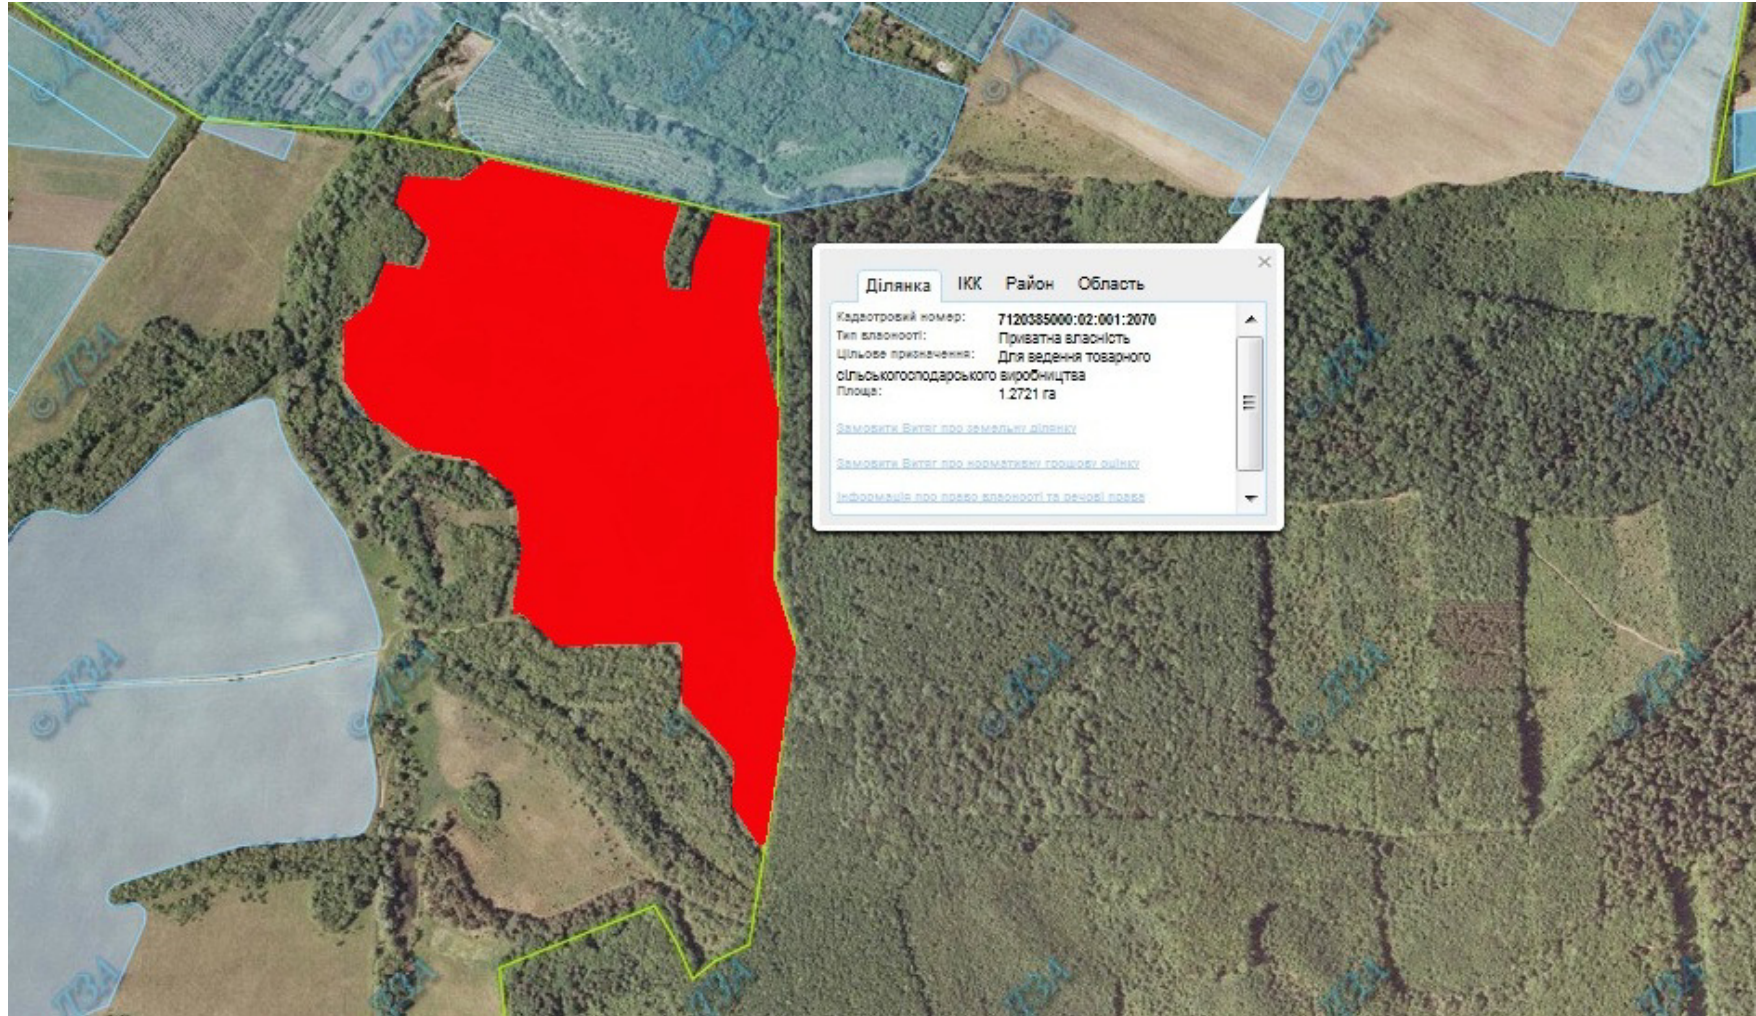

Орієнтовна площа: 2,5 га (з них: 2,5 – рілля).

- Земельні ділянки, що планується до відведення

Викопіювання
з планового матеріалу адмінтериторії Городищенської міської ради Городищенського району
про наявні земельні ділянки, які можливо виділити учасникам АТО
(за межами населеного пункту для ведення особистого селянського господарства)

Орієнтовна площа: 3,5 га (з них: 3,5 – рілля).

- Земельні ділянки, що планується до відведення

Викопіювання
з планового матеріалу адмінтериторії Орловецької сільської ради Городищенського району
про наявні земельні ділянки, які можливо виділити учасникам АТО
(за межами населеного пункту для ведення особистого селянського господарства).

Орієнтовна площа: 4,0 га (з них: 4,0 – рілля).

- Земельні ділянки, що планується до відведення

Викопіювання
з планового матеріалу адмінтериторії Орловецької сільської ради Городищенського району
про наявні земельні ділянки, які можливо виділити учасникам АТО
(за межами населеного пункту для ведення особистого селянського господарства)

Орієнтовна площа: 8,0 га (з них: 8,0 – рілля).

- Земельні ділянки, що планується до відведення