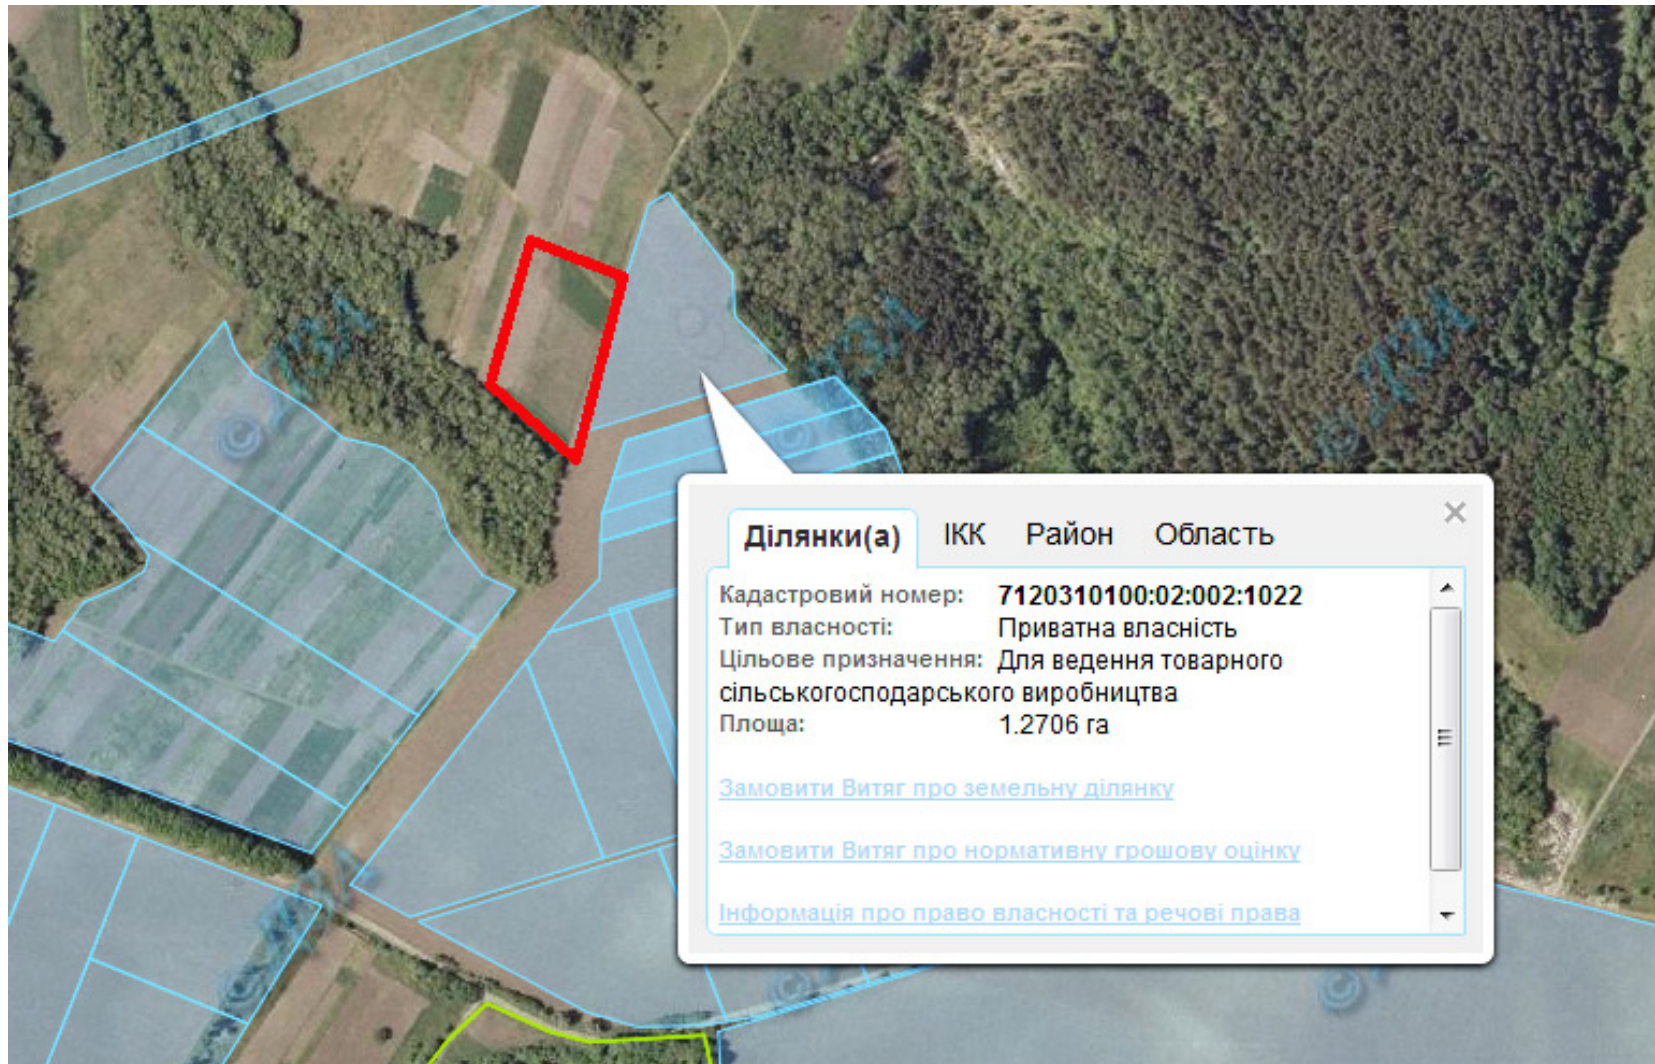

Викопіювання

з планового матеріалу адмінтериторії Городищенської міської ради Городищенського району про наявні земельні ділянки, які можливо виділити учасникам АТО (за межами населеного пункту для ведення особистого селянського господарства).

Орієнтовна площа: 2,5 га (з них: 2,5 – рілля).

- Земельні ділянки, що планується до відведення