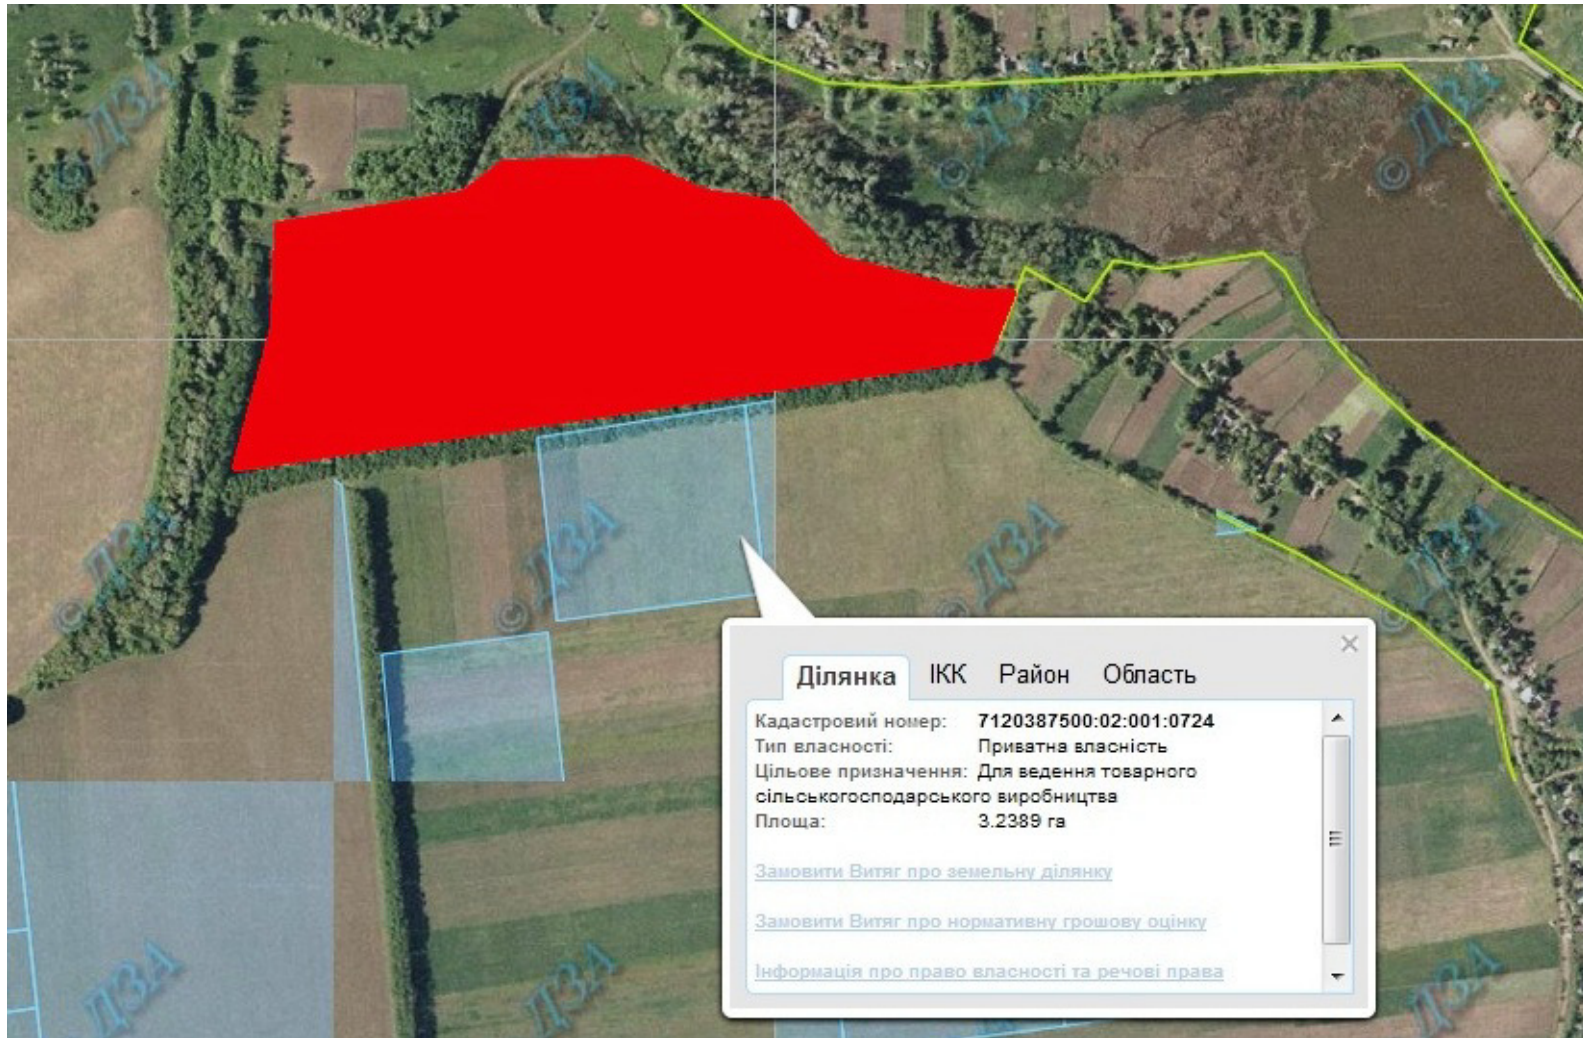

Орієнтовна площа: 4,0 га (з них: 4,0 – рілля).

- Земельні ділянки, що планується до відведення

Викопіювання
з планового матеріалу адмінтериторії Орловецької сільської ради Городищенського району
про наявні земельні ділянки, які можливо виділити учасникам АТО
(за межами населеного пункту для ведення особистого селянського господарства)

Орієнтовна площа: 1,0 га (з них: 1,0 – рілля).
- Земельні ділянки, що планується до відведення

Викопіювання
з планового матеріалу адмінтериторії Петропавлівської сільської ради Городищенського району
про наявні земельні ділянки, які можливо виділити учасникам АТО
(за межами населеного пункту для ведення особистого селянського господарства)

Орієнтовна площа: 11,0 га (з них: 11,0 – рілля)
- за рахунок зазначеного масиву надано дозвіл на розробку проекту відведення земельної ділянки площею 2,0 га

- Земельні ділянки, що планується до відведення

Орієнтовна площа: 8,0 га (з них: 8,0 – рілля).

- Земельні ділянки, що планується до відведення