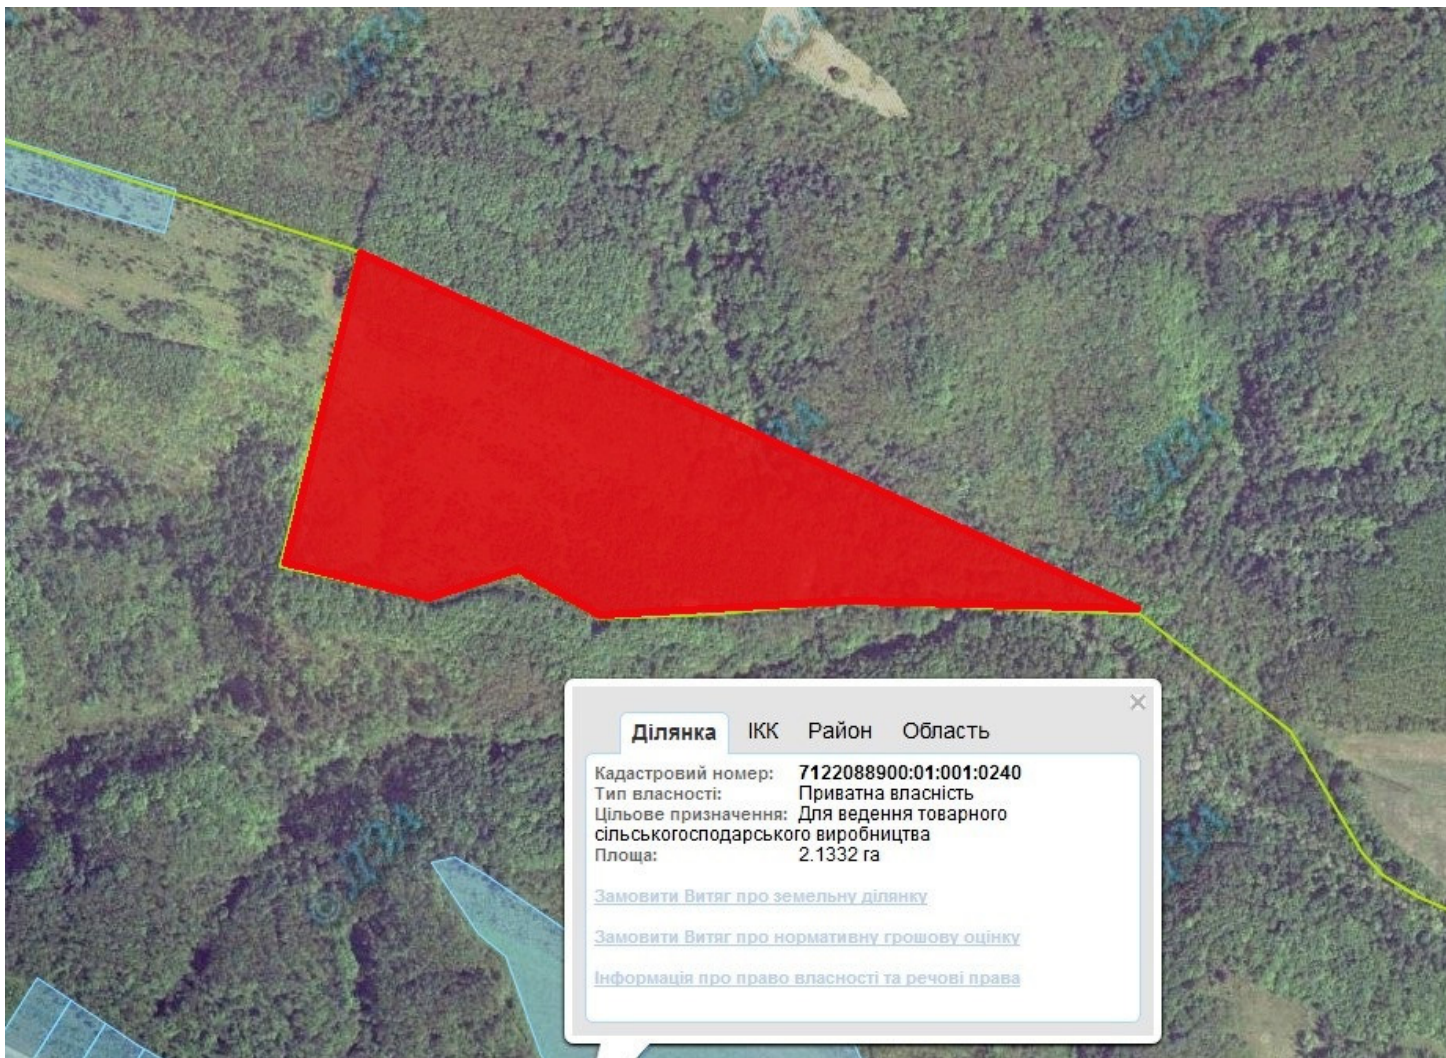

Орієнтовна площа: 1,50 га (з них: сіножаті – 1,50 га)

 - Земельні ділянки, що планується до відведення

Викопіювання
з планового матеріалу адмінтериторії Пекарівської сільської ради Канівського району
про наявні земельні ділянки, які можливо виділити учасникам АТО
(за межами населеного пункту для ведення особистого селянського господарства)

Орієнтовна площа: 4,20 га (з них: пасовище – 4,20 га)

- Земельні ділянки, що плануються до відведення

Викопіювання
з планового матеріалу адмінтериторії Пекарівської сільської ради Канівського району
про наявні земельні ділянки, які можливо виділити учасникам АТО
(за межами населеного пункту для ведення особистого селянського господарства)

Орієнтовна площа: 10,0 га (з них: рілля – 10,0 га)
- Земельні ділянки, що планується до відведення

Викопіювання
з планового матеріалу адмінтериторії Прохорівської сільської ради Канівського району
про наявні земельні ділянки, які можливо виділити учасникам АТО
(за межами населеного пункту для ведення особистого селянського господарства)

Орієнтовна площа: 29,70 га (з них: пасовище – 29,70 га)

- Земельні ділянки, що планується до відведення