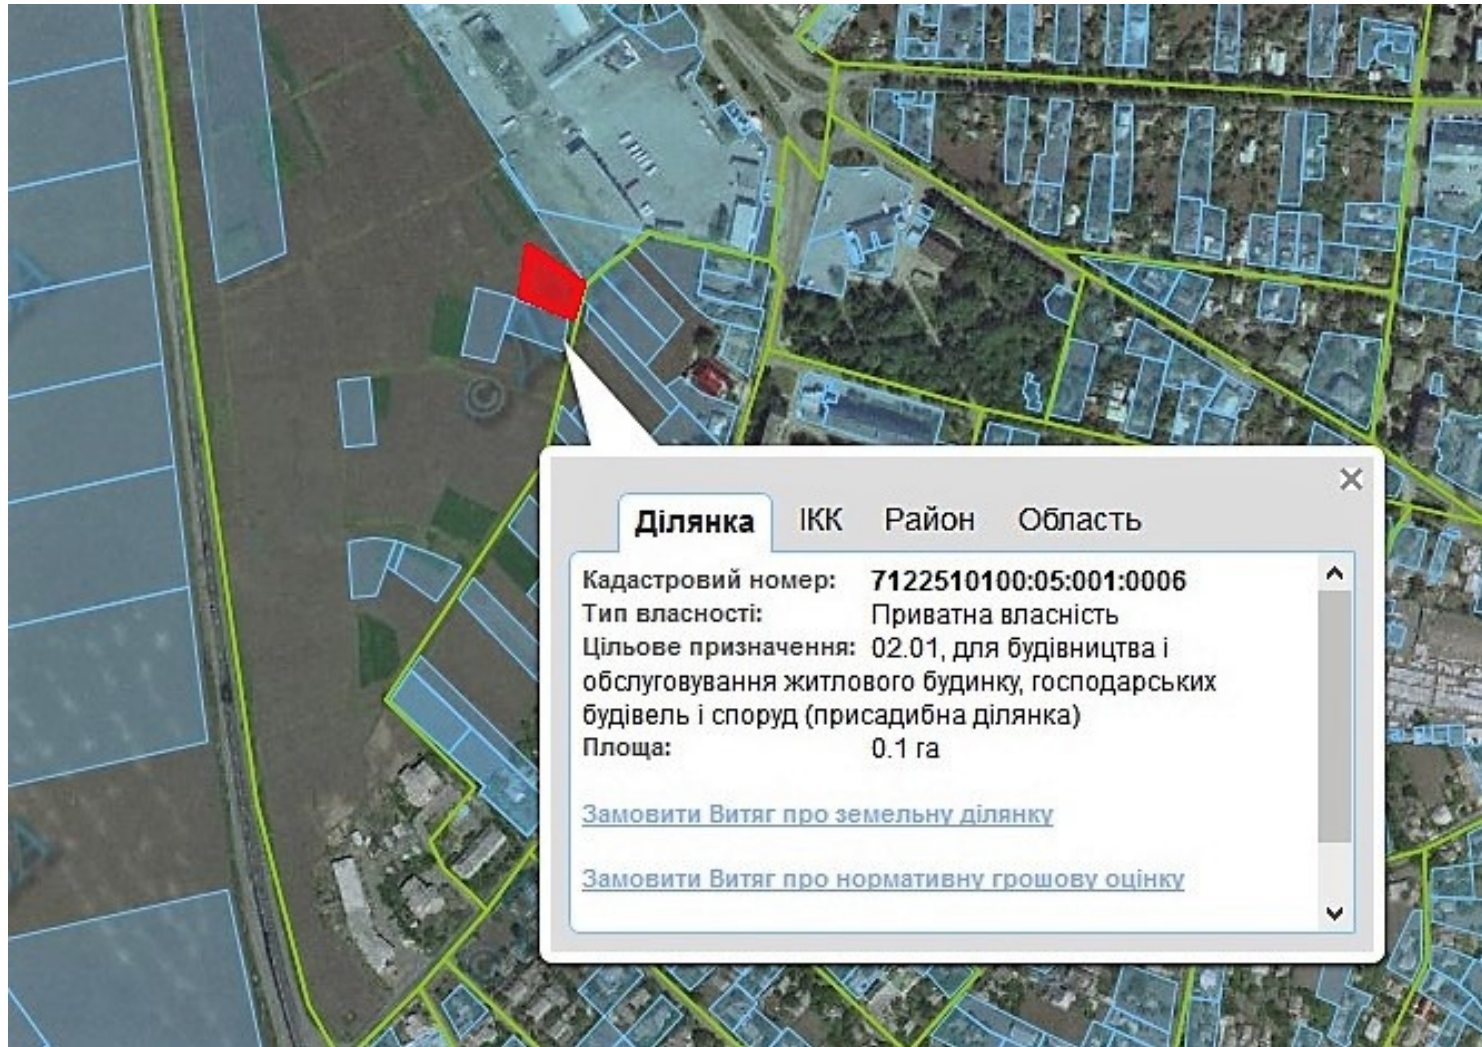

Орієнтовна площа: 2,000 га (з них: рілля – 2,00 га)

- - Земельна ділянка, що планується до відведення

Орієнтовна площа: 7,70 га (з них: рілля – 7,70 га)

-

- Земельна ділянка, що планується до відведення

**Викопіювання**  
**з планового матеріалу адмінтериторії Корсунь-Шевченківської міської ради Корсунь-Шевченківського району**  
**про наявні земельні ділянки, які можливо виділити учасникам АТО**  
**(за межами населеного пункту для ведення особистого селянського господарства )**

Орієнтовна площа: 8,00 га (з них: рілля – 8,00 га)

 - - Земельна ділянка, що планується до відведення

**Викопіювання**  
**з планового матеріалу адмінтериторії Корсунь-Шевченківської міської ради Корсунь-Шевченківського району**  
**про наявні земельні ділянки, які можливо виділити учасникам АТО**  
**(за межами населеного пункту для ведення індивідуального садівництва )**

Орієнтовна площа: 0,12 га (з них: рілля – 0,12 га)

- Земельна ділянка, що планується до відведення