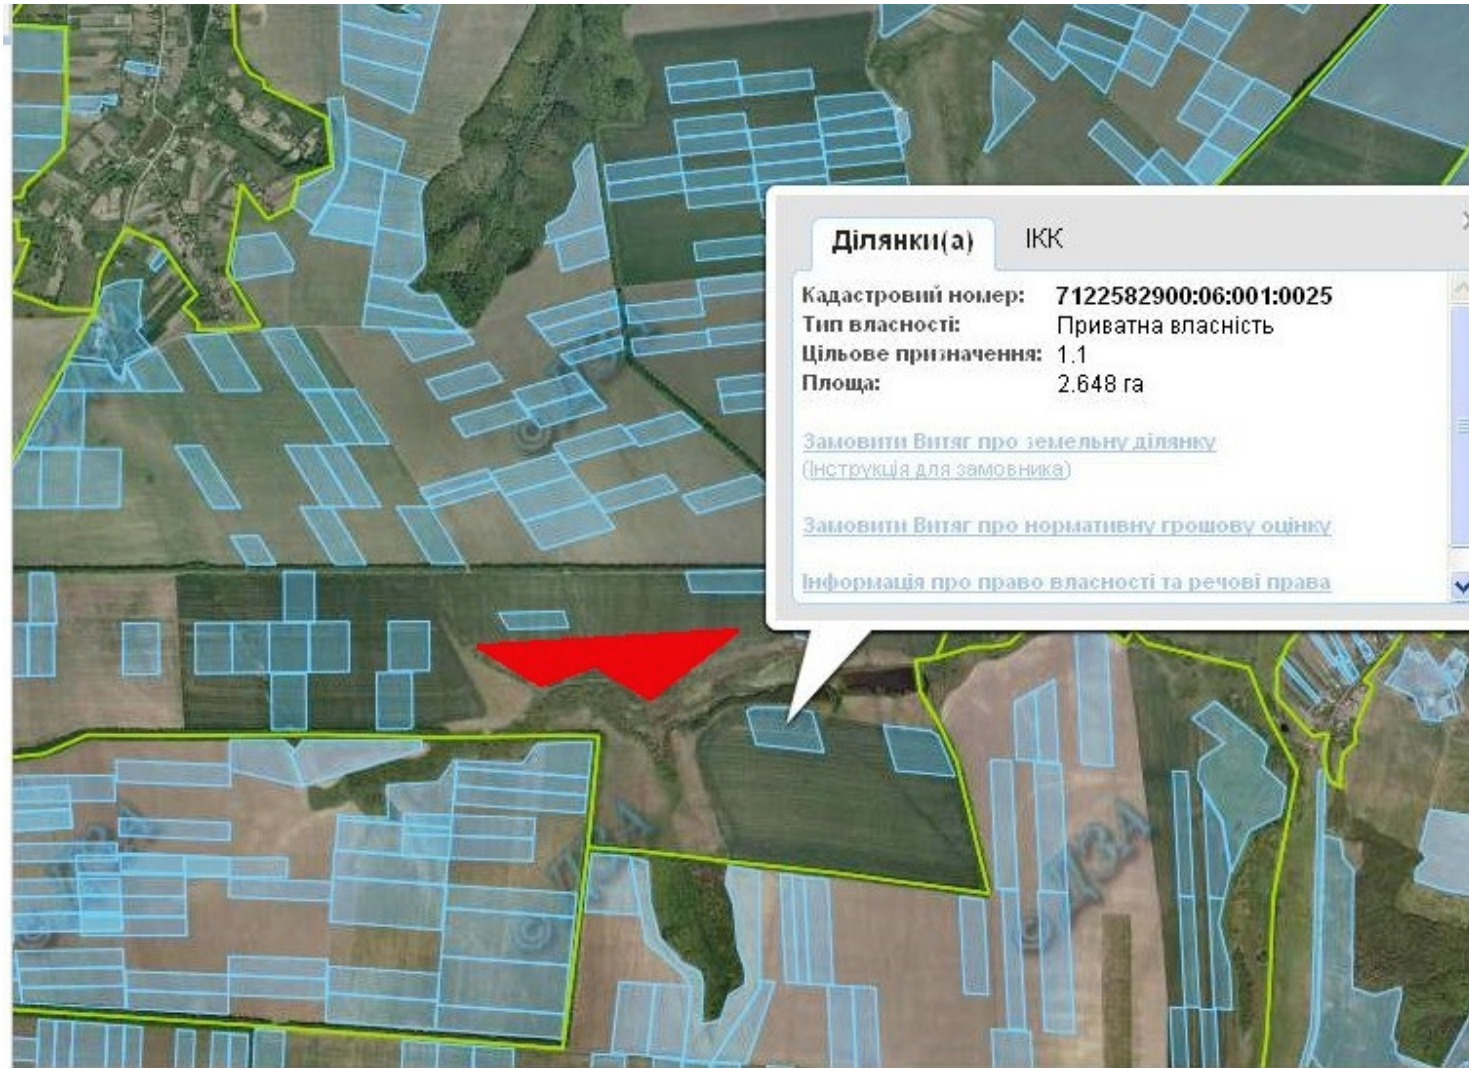

**Викопіювання**  
**з планового матеріалу адмінтериторії Зарічанської сільської ради Корсунь-Шевченківського району**  
**про наявні земельні ділянки, які можливо виділити учасникам АТО**  
**(за межами населеного пункту для ведення особистого селянського господарства )**

Орієнтовна площа: 2,000 га (з них: рілля – 2,00 га)

- - Земельна ділянка, що планується до відведення

Орієнтовна площа: 7,70 га (з них: рілля – 7,70 га)

-

- Земельна ділянка, що планується до відведення

**Викопіювання**  
**з планового матеріалу адмінтериторії Корсунь-Шевченківської міської ради Корсунь-Шевченківського району**  
**про наявні земельні ділянки, які можливо виділити учасникам АТО**  
**(за межами населеного пункту для ведення особистого селянського господарства )**

Орієнтовна площа: 0,12 га (з них: рілля – 0,12 га)

- Земельна ділянка, що планується до відведення