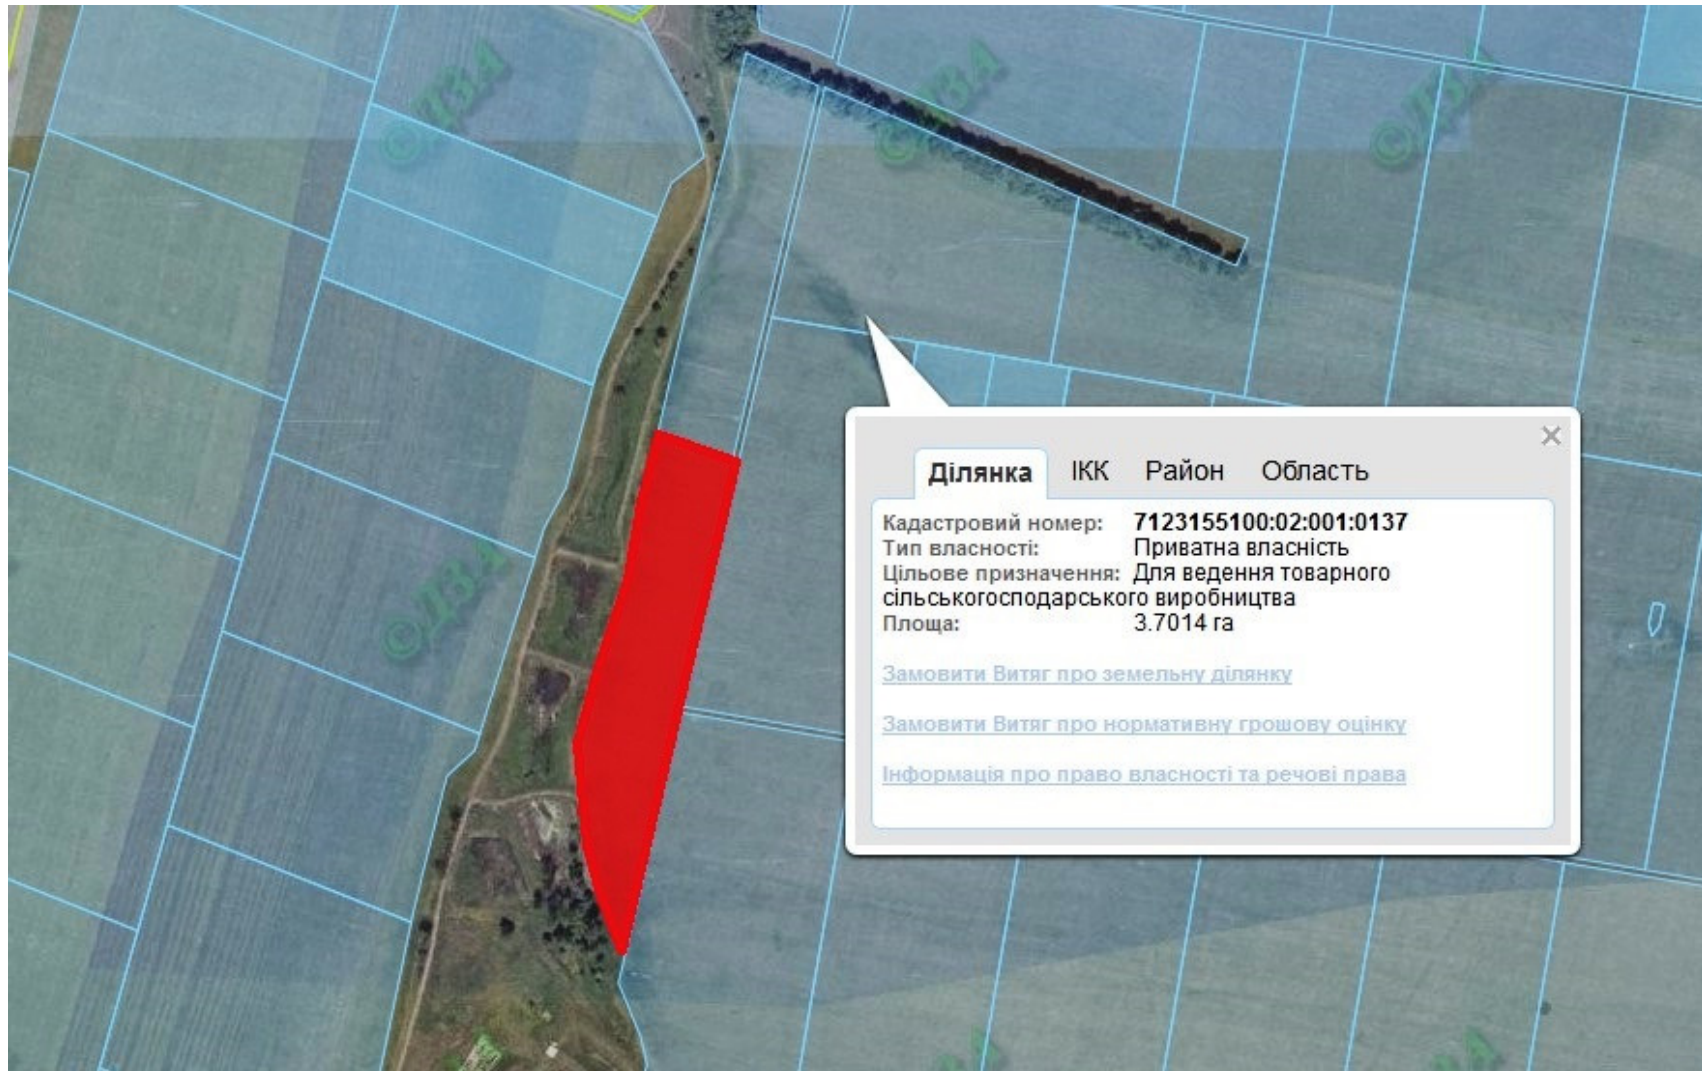

Орієнтовна площа : 2,0 га (з них: 2,0 га – рілля)
- на земельну ділянку надано дозвіл на розробку проекту відведення
— - земельна ділянка, що планується до відведення

Викопіювання
з планового матеріалу адмінтериторії Маньківської селищної ради Маньківського району
про наявні земельні ділянки, які можливо виділити учасникам АТО
(за межами населеного пункту для ведення особистого селянського господарства)

Орієнтовна площа : 7.9712 га (з них: 7.9712 га – рілля)
— - земельна ділянка, що планується до відведення

Викопіювання
з планового матеріалу адмінтериторії Харківської сільської ради Маньківського району
про наявні земельні ділянки, які можливо виділити учасникам АТО
(за межами населеного пункту для ведення особистого селянського господарства)

Орієнтовна площа : 1,8380 га (з них : рілля – 2,8380 га)

— - земельна ділянка, що планується до відведення

Викопіювання
з планового матеріалу адмінтериторії Чернокам'янської сільської ради Маньківського району
про наявні земельні ділянки, які можливо виділити учасникам АТО
(за межами населеного пункту для ведення особистого селянського господарства)

Орієнтовна площа : 3,5 га (з них : рілля – 3,5 га)
— - земельна ділянка, що планується до відведення