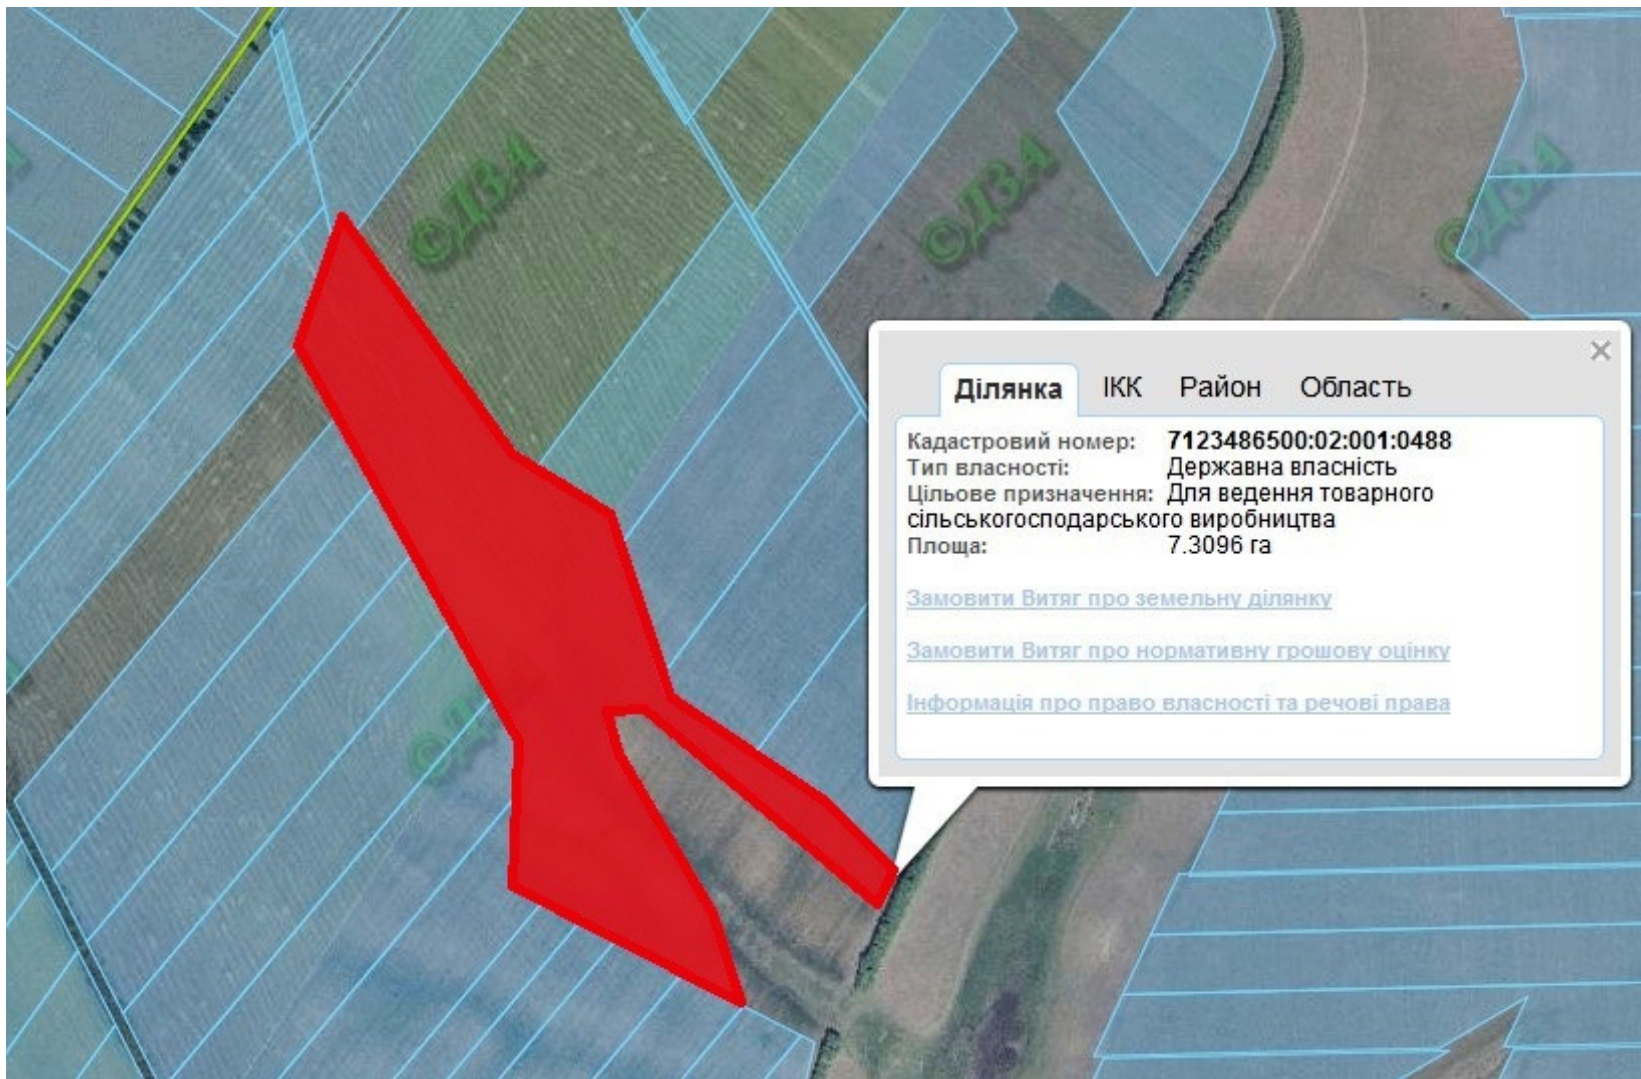

кадастровий номер поруч – 7123486500:02:001:0237

Орієнтовна площа: 3,5 га (з них: сіножаті – 3,5 га)

- Земельні ділянки, що планується до відведення

Викопіювання
з планового матеріалу адмінтериторії Тарнавської сільської ради Монастирищенського району
про наявні земельні ділянки, які можливо виділити учасникам АТО
(за межами населеного пункту для ведення особистого селянського господарства)

кадастровий номер поруч – 7123486500:02:001:0239

Орієнтовна площа: 3,5 га (з них: сіножаті – 3,5 га)

- Земельні ділянки, що планується до відведення

Викопіювання
з планового матеріалу адмінтериторії Тарнавської сільської ради Монастирищенського району
про наявні земельні ділянки, які можливо виділити учасникам АТО
(за межами населеного пункту для ведення особистого селянського господарства)

Орієнтовна площа: 2,0 га (з них: пасовище – 2,0 га)

- Земельні ділянки, що планується до відведення