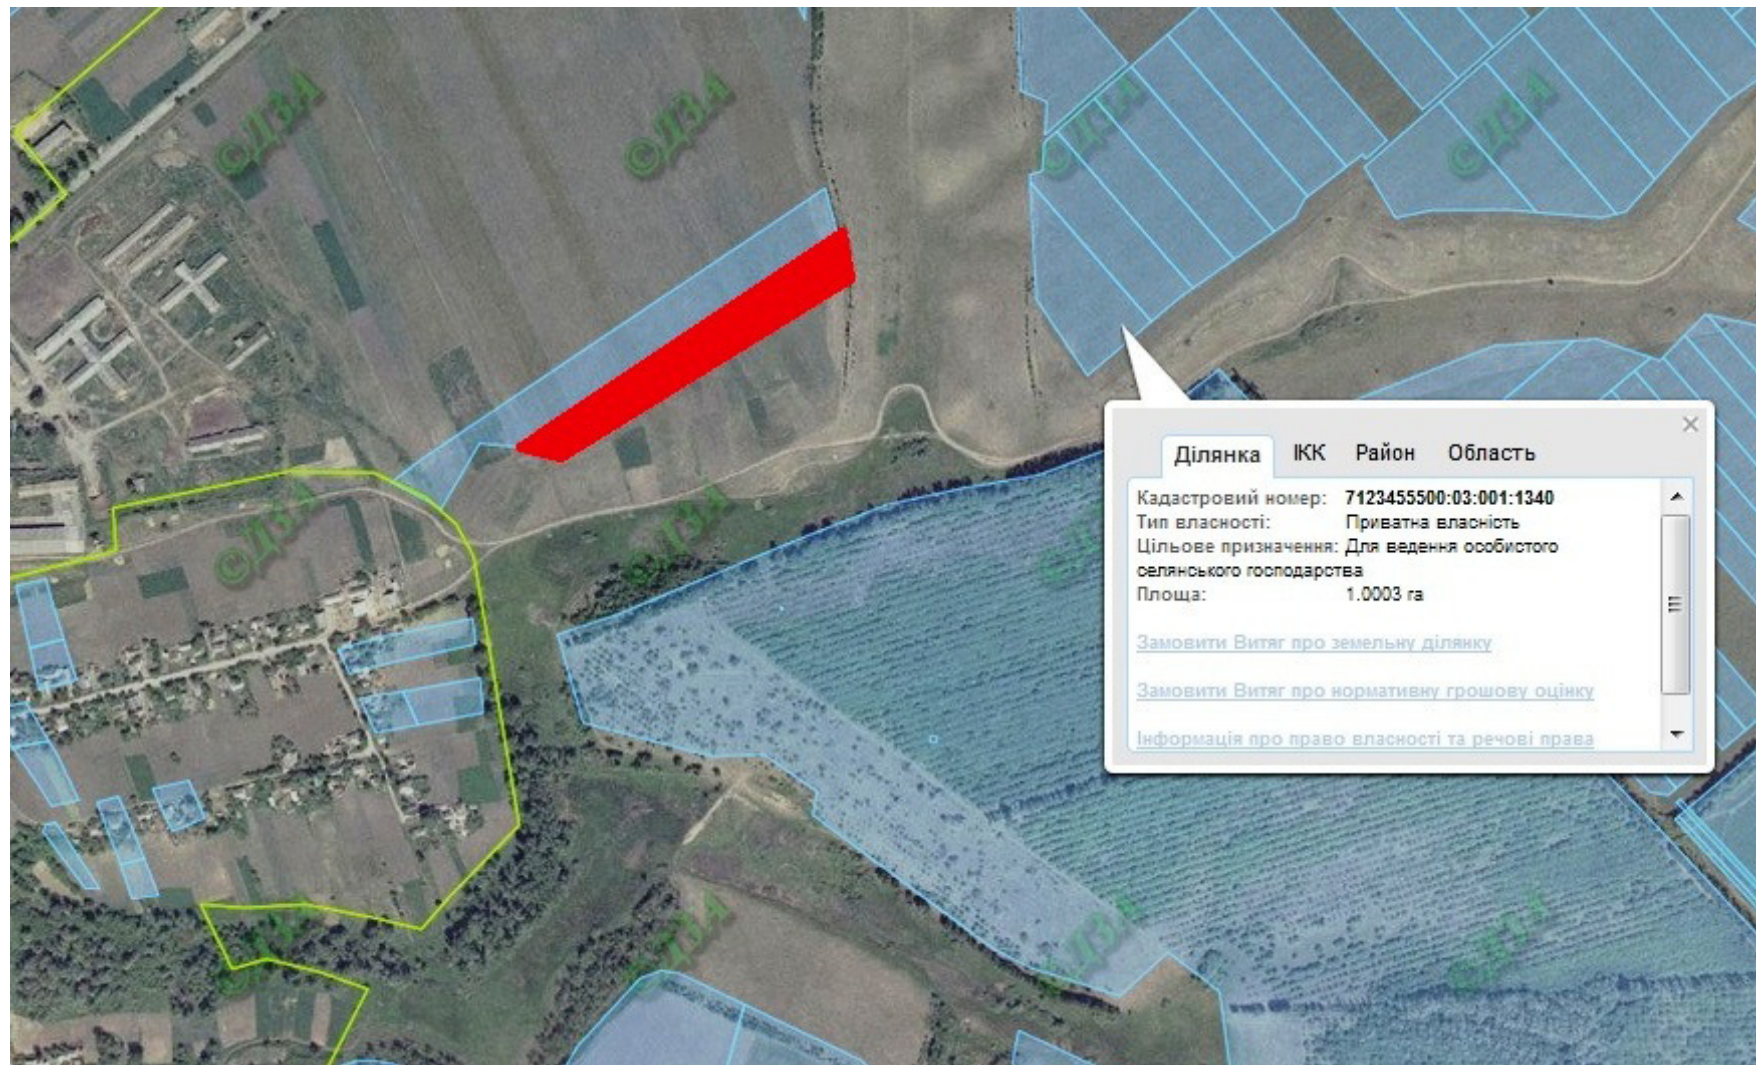

Орієнтовна площа: 7,3096 га (з них: пасовища – 7,3096 га)

 - Земельні ділянки, що планується до відведення

Викопіювання
з планового матеріалу адмінтериторії Терлицької сільської ради Монастирищенського району
про наявні земельні ділянки, які можливо виділити учасникам АТО
(за межами населеного пункту для ведення особистого селянського господарства)

Орієнтовна площа: 5,0243 га (з них: рілля – 5,0243 га)

- Земельні ділянки, що планується до відведення

Викопіювання
з планового матеріалу адмінтериторії Цибулівської селищної ради Монастирищенського району
про наявні земельні ділянки, які можливо виділити учасникам АТО
(за межами населеного пункту для ведення особистого селянського господарства)

Орієнтовна площа: 1,5 га (з них: рілля – 1,5 га)

- Земельні ділянки, що планується до відведення

Викопіювання
з планового матеріалу адмінтериторії Шабастівської сільської ради Монастирищенського району
про наявні земельні ділянки, які можливо виділити учасникам АТО
(за межами населеного пункту для ведення особистого селянського господарства)

Орієнтовна площа: 2,0 га (з них: пасовище – 2,0 га)

- Земельні ділянки, що планується до відведення