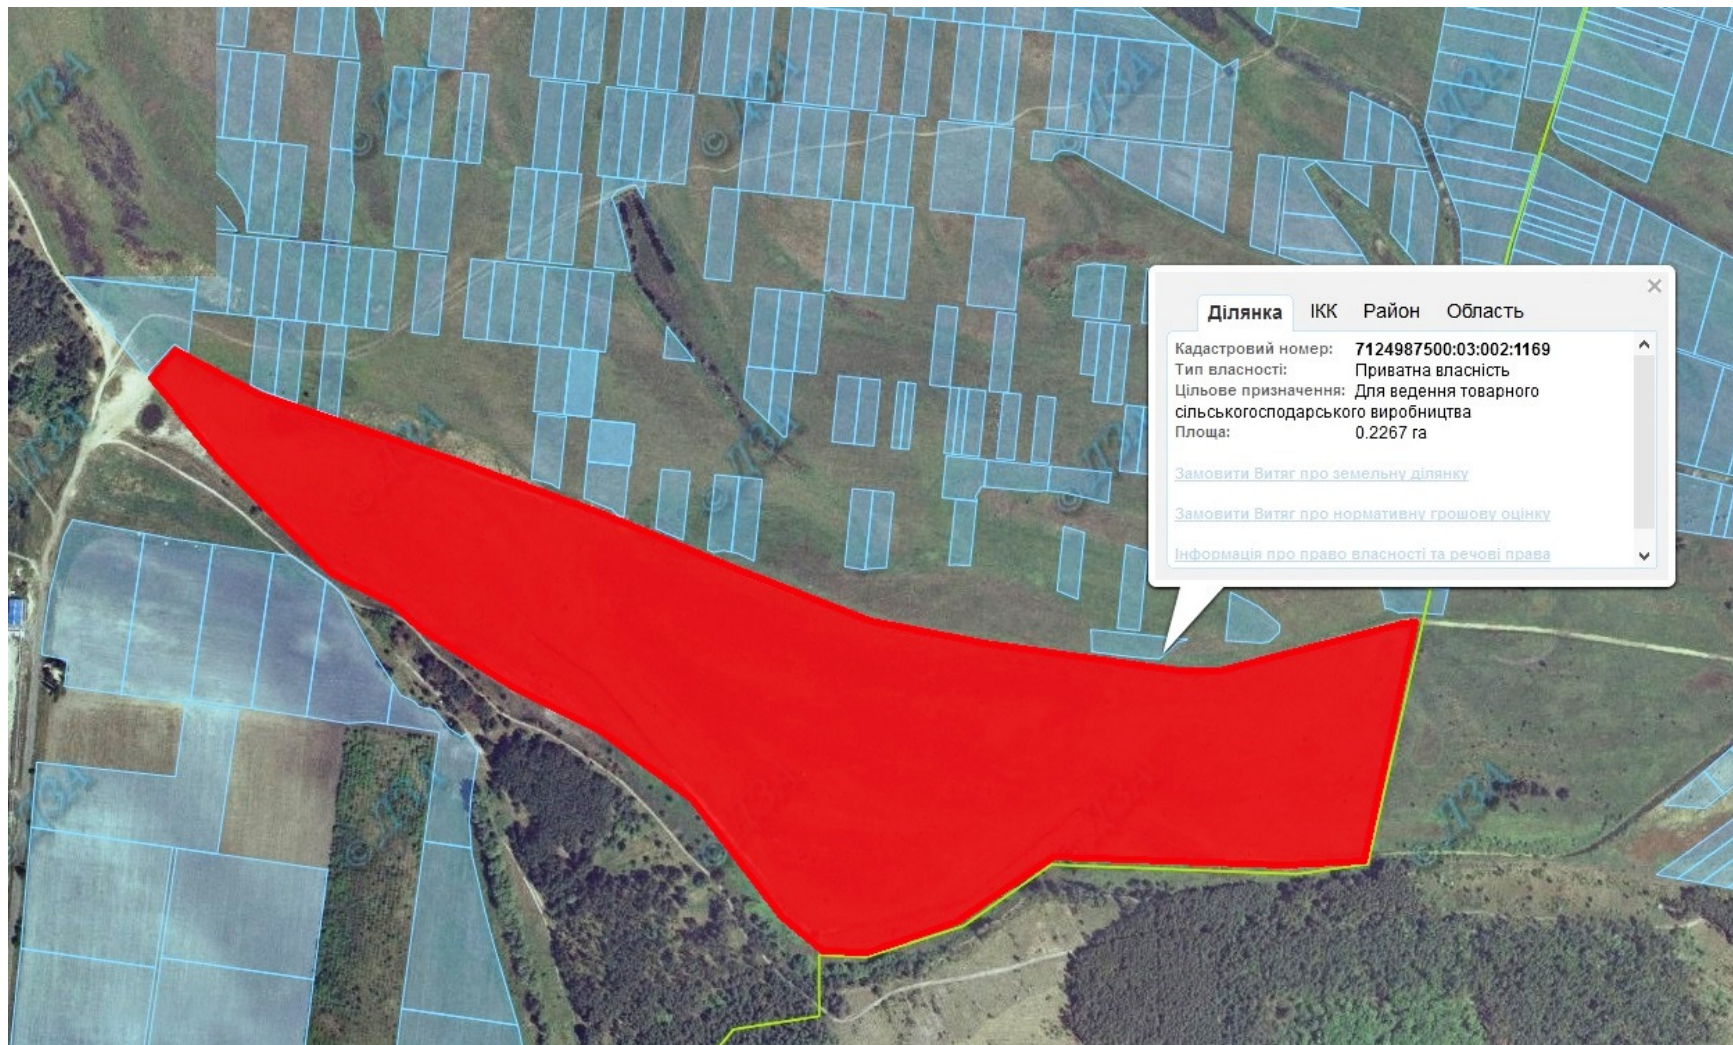

Викопіювання
з планового матеріалу адмінтериторії Мошнівської сільської ради
про наявні земельні ділянки, які можливо виділити учасникам АТО
(за межами населеного пункту для ведення особистого селянського господарства)

Орієнтовна площа: 34,1826 га (з них: рілля – 34,1826 га)
- Земельні ділянки, що планується до відведення

Викопіювання
з планового матеріалу адмінтериторії Тубільцівської сільської ради
про наявні земельні ділянки, які можливо виділити учасникам АТО
(за межами населеного пункту для ведення особистого селянського господарства)

Орієнтовна площа: 32,0 га (з них: сіножаті, пасовища – 32,0 га)

- Земельні ділянки, що планується до відведення