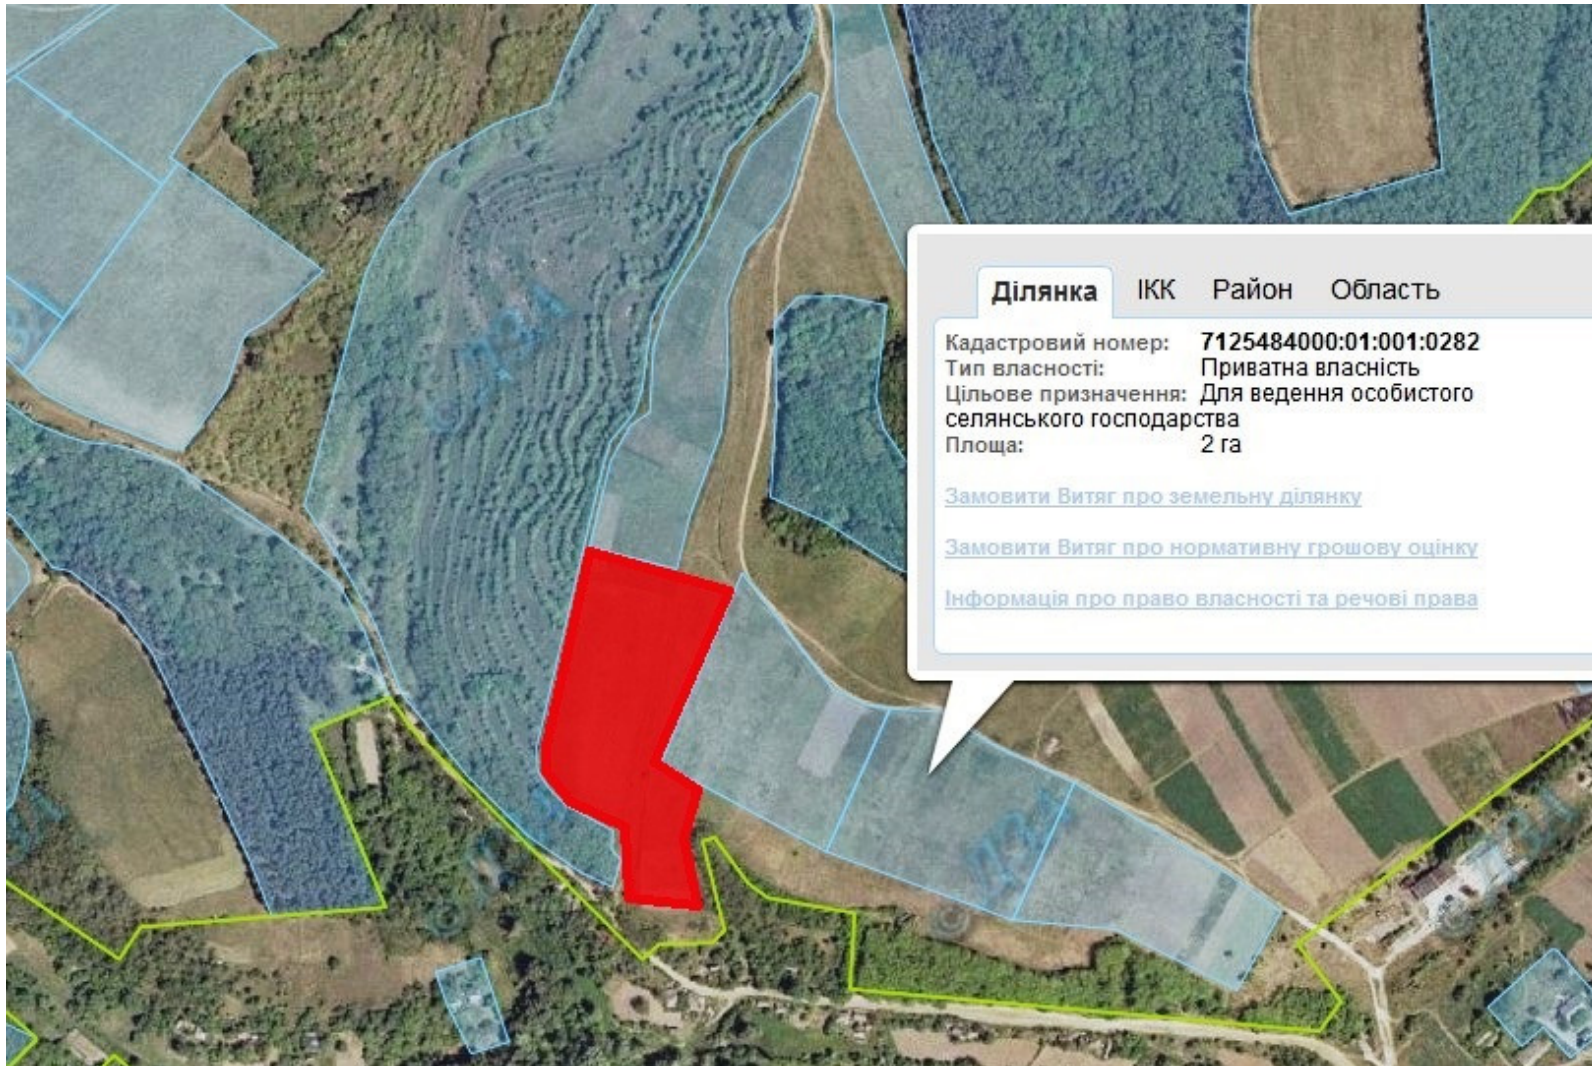

Орієнтовна площа: 3,80 га (з них: пасовища – 3,80 га)

- Земельні ділянки, що планується до відведення

Викопіювання
з планового матеріалу адмінтериторії Вершацької сільської ради Чигиринського району
про наявні земельні ділянки, які можливо виділити учасникам АТО
(за межами населеного пункту для ведення особистого селянського господарства)

Орієнтовна площа: 1,6 га (з них: рілля – 1,6 га)

-

- Земельні ділянки, що планується до відведення

Викопіювання
з планового матеріалу адмінтериторії Вершацької сільської ради Чигиринського району
про наявні земельні ділянки, які можливо виділити учасникам АТО
(за межами населеного пункту для ведення особистого селянського господарства)

Орієнтовна площа: 2,0 га (з них: рілля – 2,0 га)

- Земельні ділянки, що планується до відведення

Викопіювання
з планового матеріалу адмінтериторії Мельниківської сільської ради Чигиринського району
про наявні земельні ділянки, які можливо виділити учасникам АТО
(за межами населеного пункту для ведення особистого селянського господарства)

Орієнтовна площа: 4,20 га (з них: рілля – 4,20 га)
- за рахунок масиву надано дозвіл на розробку проекту відведення на площу 2,0 га
- Земельні ділянки, що планується до відведення

Викопіювання
з планового матеріалу адмінтериторії Мельниківської сільської ради Чигиринського району
про наявні земельні ділянки, які можливо виділити учасникам АТО
(за межами населеного пункту для ведення особистого селянського господарства)