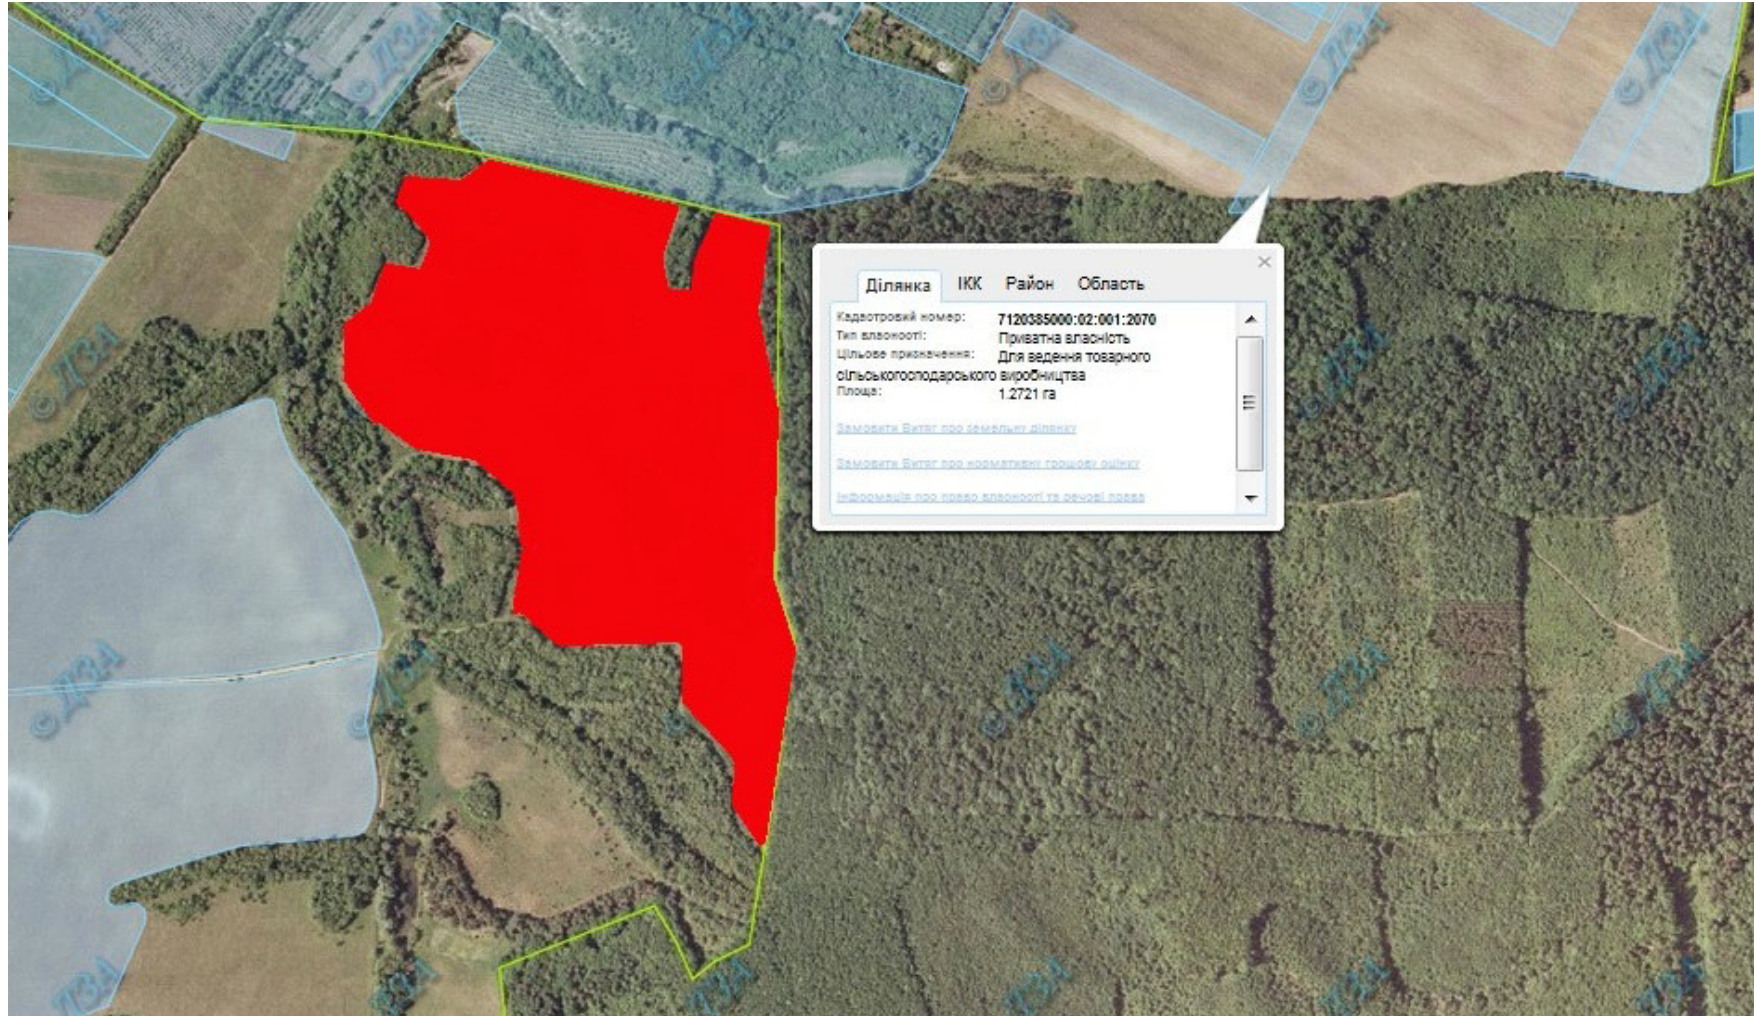

Орієнтовна площа: 2,5 га (з них: 2,5 – рілля).

- Земельні ділянки, що планується до відведення

Викопіювання
з планового матеріалу адмінтериторії Городищенської міської ради Городищенського району
про наявні земельні ділянки, які можливо виділити учасникам АТО
(за межами населеного пункту для ведення особистого селянського господарства)

Орієнтовна площа: 3,5 га (з них: 3,5 – рілля).

- Земельні ділянки, що планується до відведення

Викопіювання
з планового матеріалу адмінтериторії Орловецької сільської ради Городищенського району
про наявні земельні ділянки, які можливо виділити учасникам АТО
(за межами населеного пункту для ведення особистого селянського господарства).

Орієнтовна площа: 4,0 га (з них: 4,0 – рілля).

- Земельні ділянки, що планується до відведення

Викопіювання
з планового матеріалу адмінтериторії Орловецької сільської ради Городищенського району
про наявні земельні ділянки, які можливо виділити учасникам АТО
(за межами населеного пункту для ведення особистого селянського господарства)

Орієнтовна площа: 8,0 га (з них: 8,0 – рілля).

- Земельні ділянки, що планується до відведення