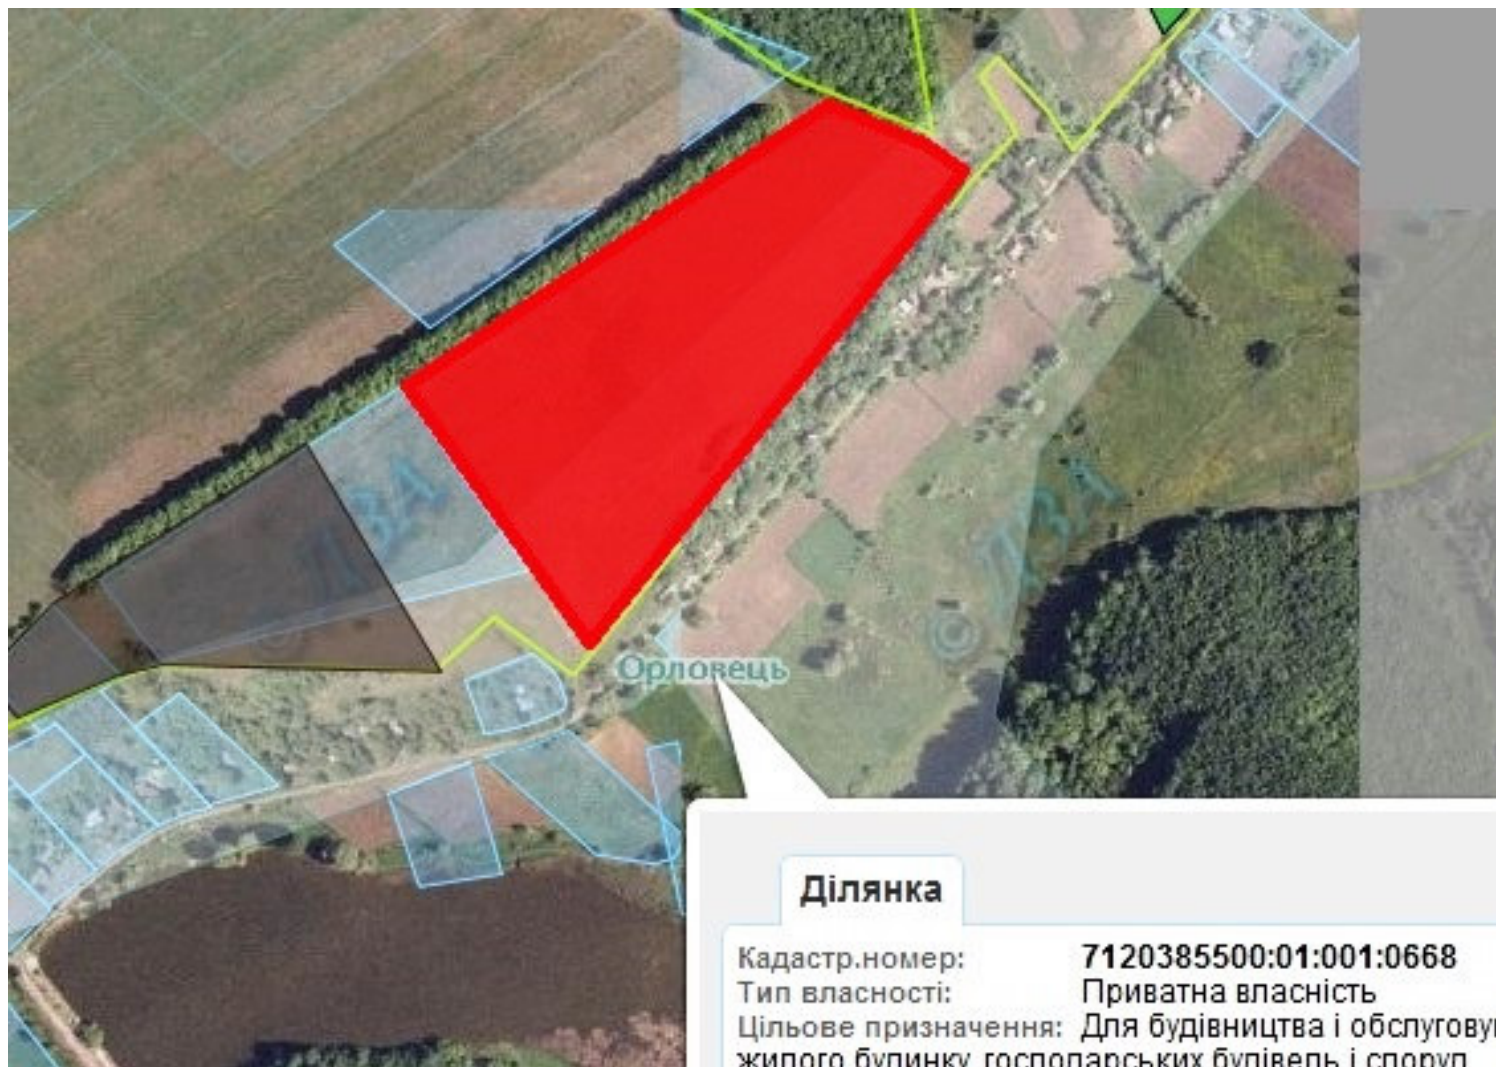

Орієнтовна площа: 3,5 га (з них: 3,5 – рілля).

- Земельні ділянки, що планується до відведення

Викопіювання
з планового матеріалу адмінтериторії Орловецької сільської ради Городищенського району
про наявні земельні ділянки, які можливо виділити учасникам АТО
(за межами населеного пункту для ведення особистого селянського господарства).

Орієнтовна площа: 4,0 га (з них: 4,0 – рілля).

- Земельні ділянки, що планується до відведення

Викопіювання
з планового матеріалу адмінтериторії Орловецької сільської ради Городищенського району
про наявні земельні ділянки, які можливо виділити учасникам АТО
(за межами населеного пункту для ведення особистого селянського господарства)

Орієнтовна площа: 11,0 га (з них: 11,0 – рілля)
- за рахунок зазначеного масиву надано дозвіл на розробку проекту відведення земельної ділянки площею 2,0 га

- Земельні ділянки, що планується до відведення

Орієнтовна площа: 8,0 га (з них: 8,0 – рілля).

- Земельні ділянки, що планується до відведення