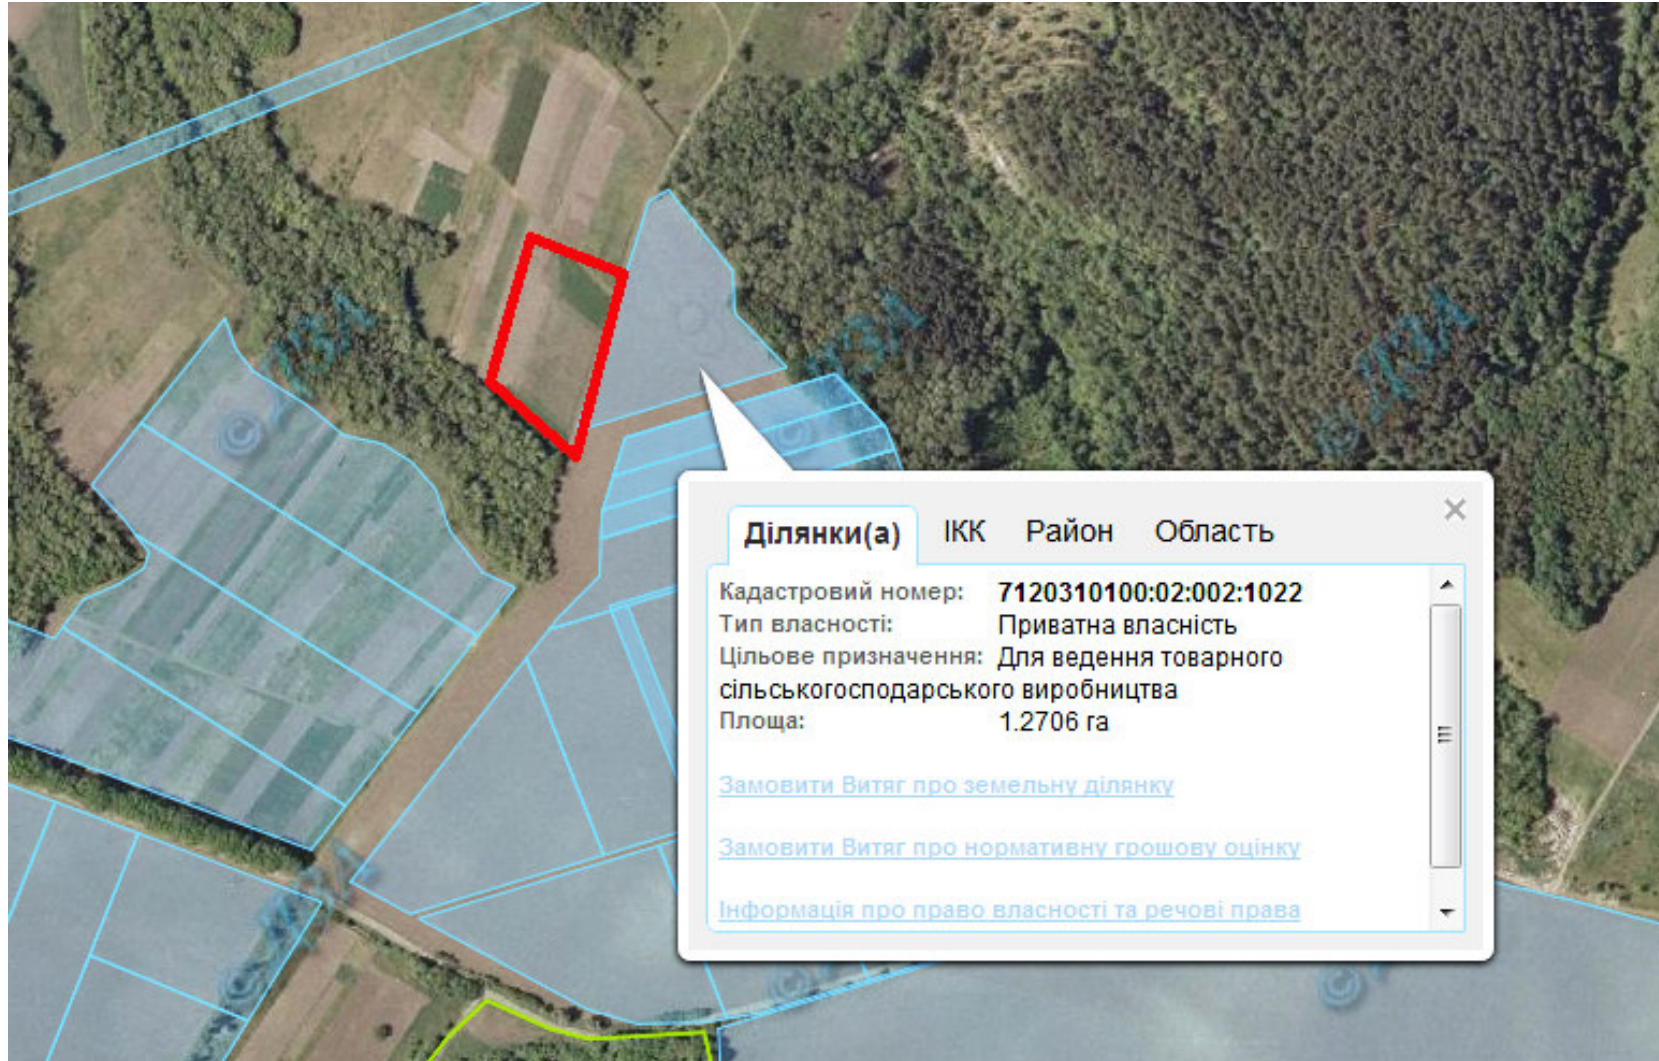

Викопіювання

з планового матеріалу адмінтериторії Городищенської міської ради Городищенського району
про наявні земельні ділянки, які можливо виділити учасникам АТО
(за межами населеного пункту для ведення особистого селянського господарства).

Орієнтовна площа: 2,5 га (з них: 2,5 – рілля).

- Земельні ділянки, що планується до відведення