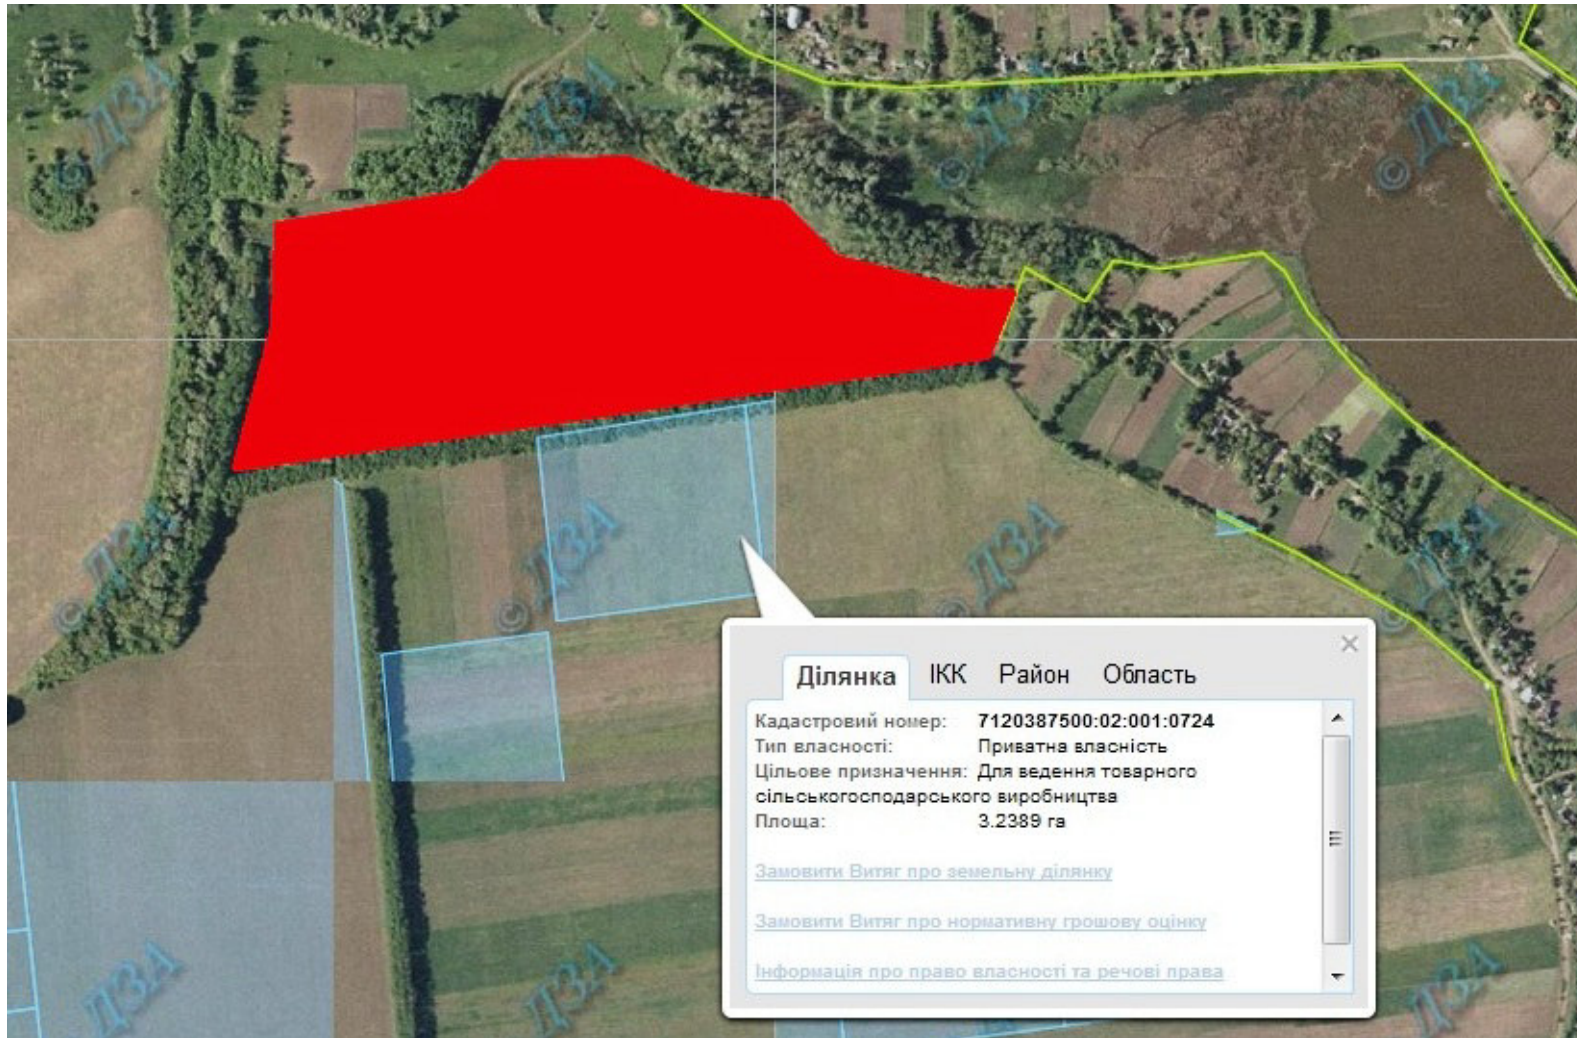

Орієнтовна площа: 4,0 га (з них: 4,0 – рілля).

- Земельні ділянки, що планується до відведення

Викопіювання
з планового матеріалу адмінтериторії Орловецької сільської ради Городищенського району
про наявні земельні ділянки, які можливо виділити учасникам АТО
(за межами населеного пункту для ведення особистого селянського господарства)

- Орієнтовна площа: 1,0 га (з них: 1,0 – рілля).
- Земельні ділянки, що планується до відведення

Викопіювання
з планового матеріалу адмінтериторії Петропавлівської сільської ради Городищенського району
про наявні земельні ділянки, які можливо виділити учасникам АТО
(за межами населеного пункту для ведення особистого селянського господарства)

Орієнтовна площа: 11,0 га (з них: 11,0 – рілля)
- за рахунок зазначеного масиву надано дозвіл на розробку проекту відведення земельної ділянки площею 2,0 га

- Земельні ділянки, що планується до відведення

Орієнтовна площа: 8,0 га (з них: 8,0 – рілля).

- Земельні ділянки, що планується до відведення