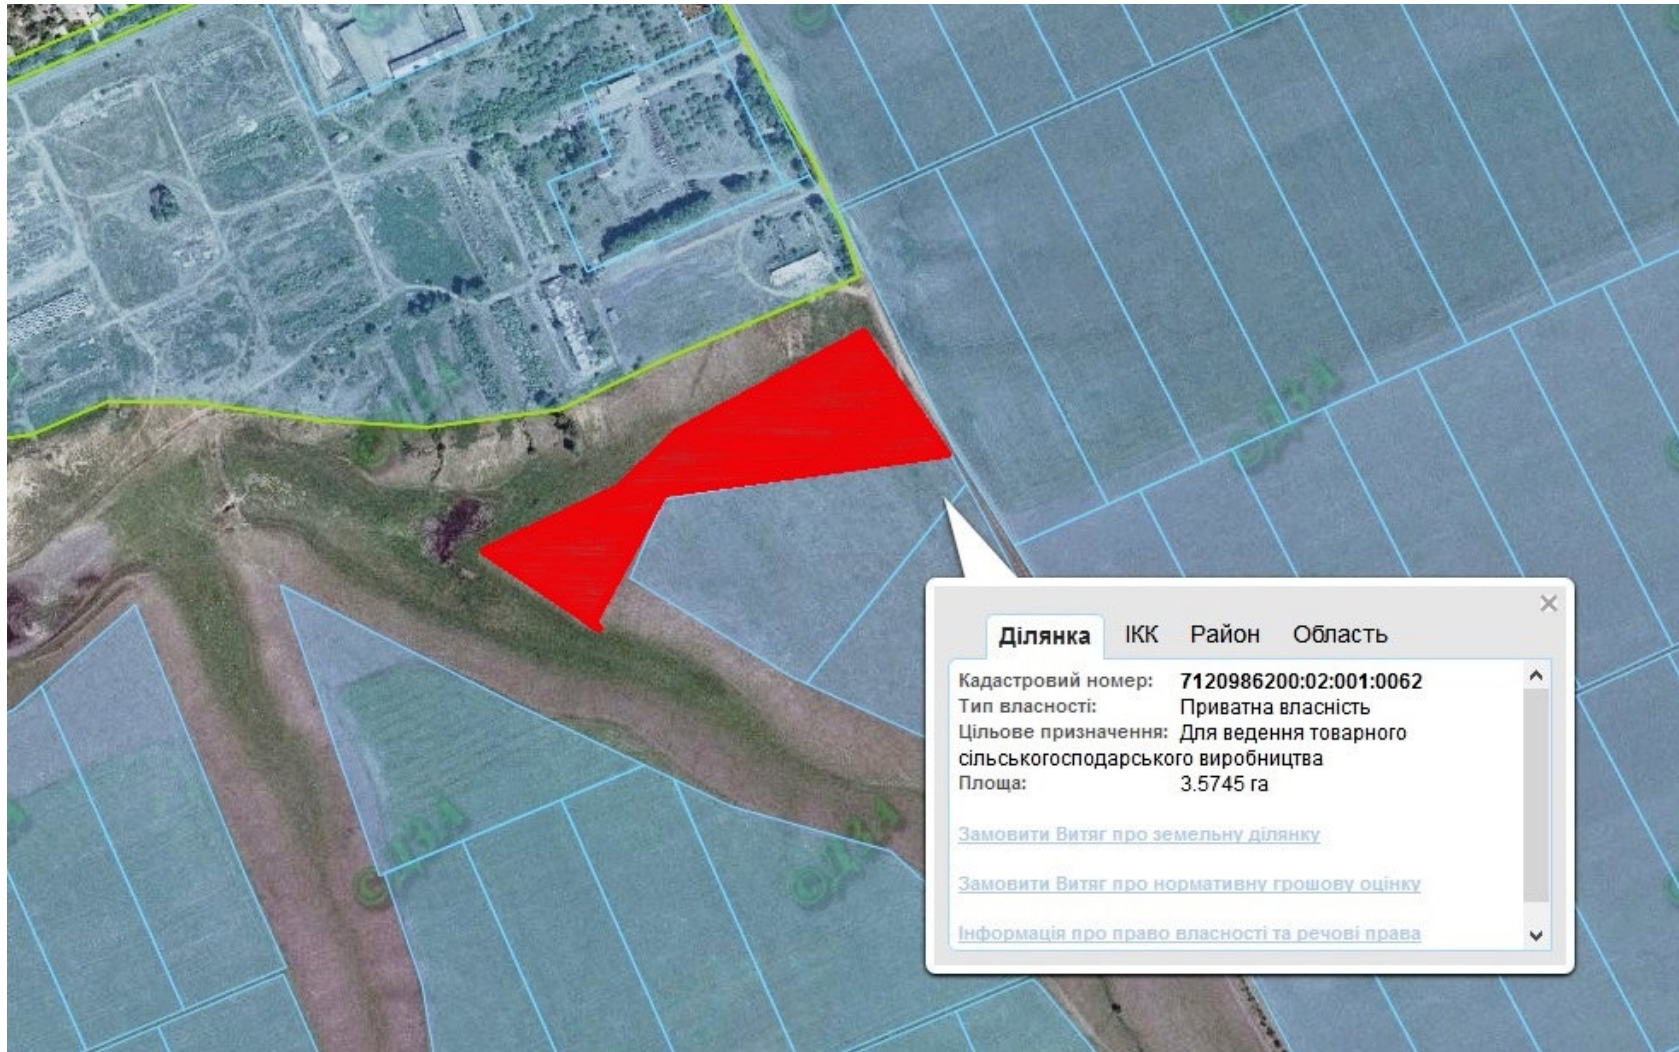

**Викопіювання**  
**з планового матеріалу адмінтериторії Леміщиської сільської ради Жашківського району**  
**про наявні земельні ділянки, які можливо виділити учасникам АТО**  
**(за межами населеного пункту для ведення особистого селянського господарства)**

Орієнтовна площа: 13,3561 га (з них: 13,3561 – рілля)  
**- на земельний масив вже надано дозволу на розробку проектів відведення**  
 - Земельні ділянки, що плануються до відведення

**Викопіювання**  
**з планового матеріалу адмінтериторії Пугачівської сільської ради Жашківського району**  
**про наявні земельні ділянки, які можливо виділити учасникам АТО**  
**(за межами населеного пункту для ведення особистого селянського господарства)**

Орієнтовна площа: 4,0 га (з них: 4,0 – рілля)  
-  - Земельні ділянки, що плануються до відведення

**Викопіювання**  
**з планового матеріалу адмінтериторії Тихохутірської сільської ради Жашківського району**  
**про наявні земельні ділянки, які можливо виділити учасникам АТО**  
**(за межами населеного пункту для ведення особистого селянського господарства)**

Орієнтовна площа: 1,0000 га (з них: 1,0000 – рілля)

- Земельні ділянки, що планується до відведення