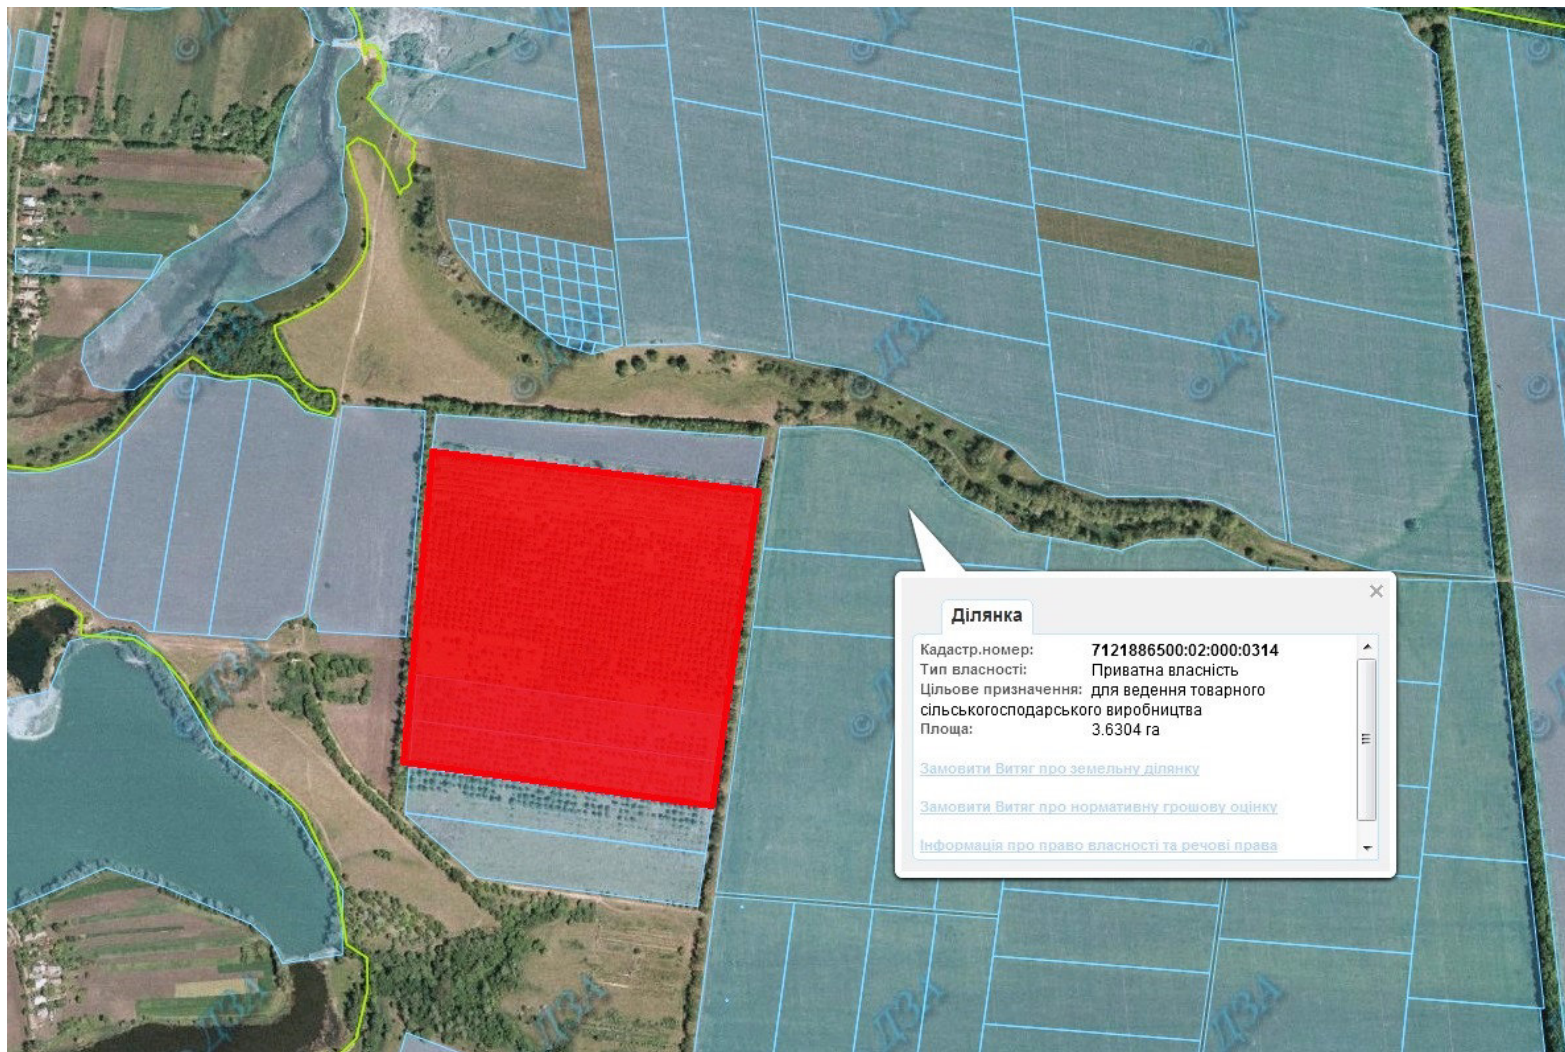

Орієнтовна площа: 7,5000 га (з них: рілля –7,5000 га)
Земельна ділянка, що планується до відведення

Викопіювання
з планового матеріалу адмінтериторії Косарської сільської ради
Кам'янського району про наявні земельні ділянки, які можливо виділити учасникам АТО
(за межами населеного пункту для ведення особистого селянського господарства)

Орієнтовна площа: 4,90 га (з них: сіножаті – 4,90 га)
Земельна ділянка, що планується до відведення

Викопіювання
з планового матеріалу адмінтериторії Райгородської сільської ради
Кам'янського району про наявні земельні ділянки, які можливо виділити учасникам АТО
(за межами населеного пункту для ведення особистого селянського господарства)

Орієнтовна площа: 6,0 га (з них: рілля – 6,0 га)
Земельна ділянка, що планується до відведення

Викопіювання
з планового матеріалу адмінтериторії Телепинської сільської ради
Кам'янського району про наявні земельні ділянки, які можливо виділити учасникам АТО
(за межами населеного пункту для ведення особистого селянського господарства)

Орієнтовна площа: 13,3 га (з них: багаторічні насадження –13,3 га)
- на земельну ділянку надано дозволу на розробку проектів відведення
Земельна ділянка, що планується до відведення