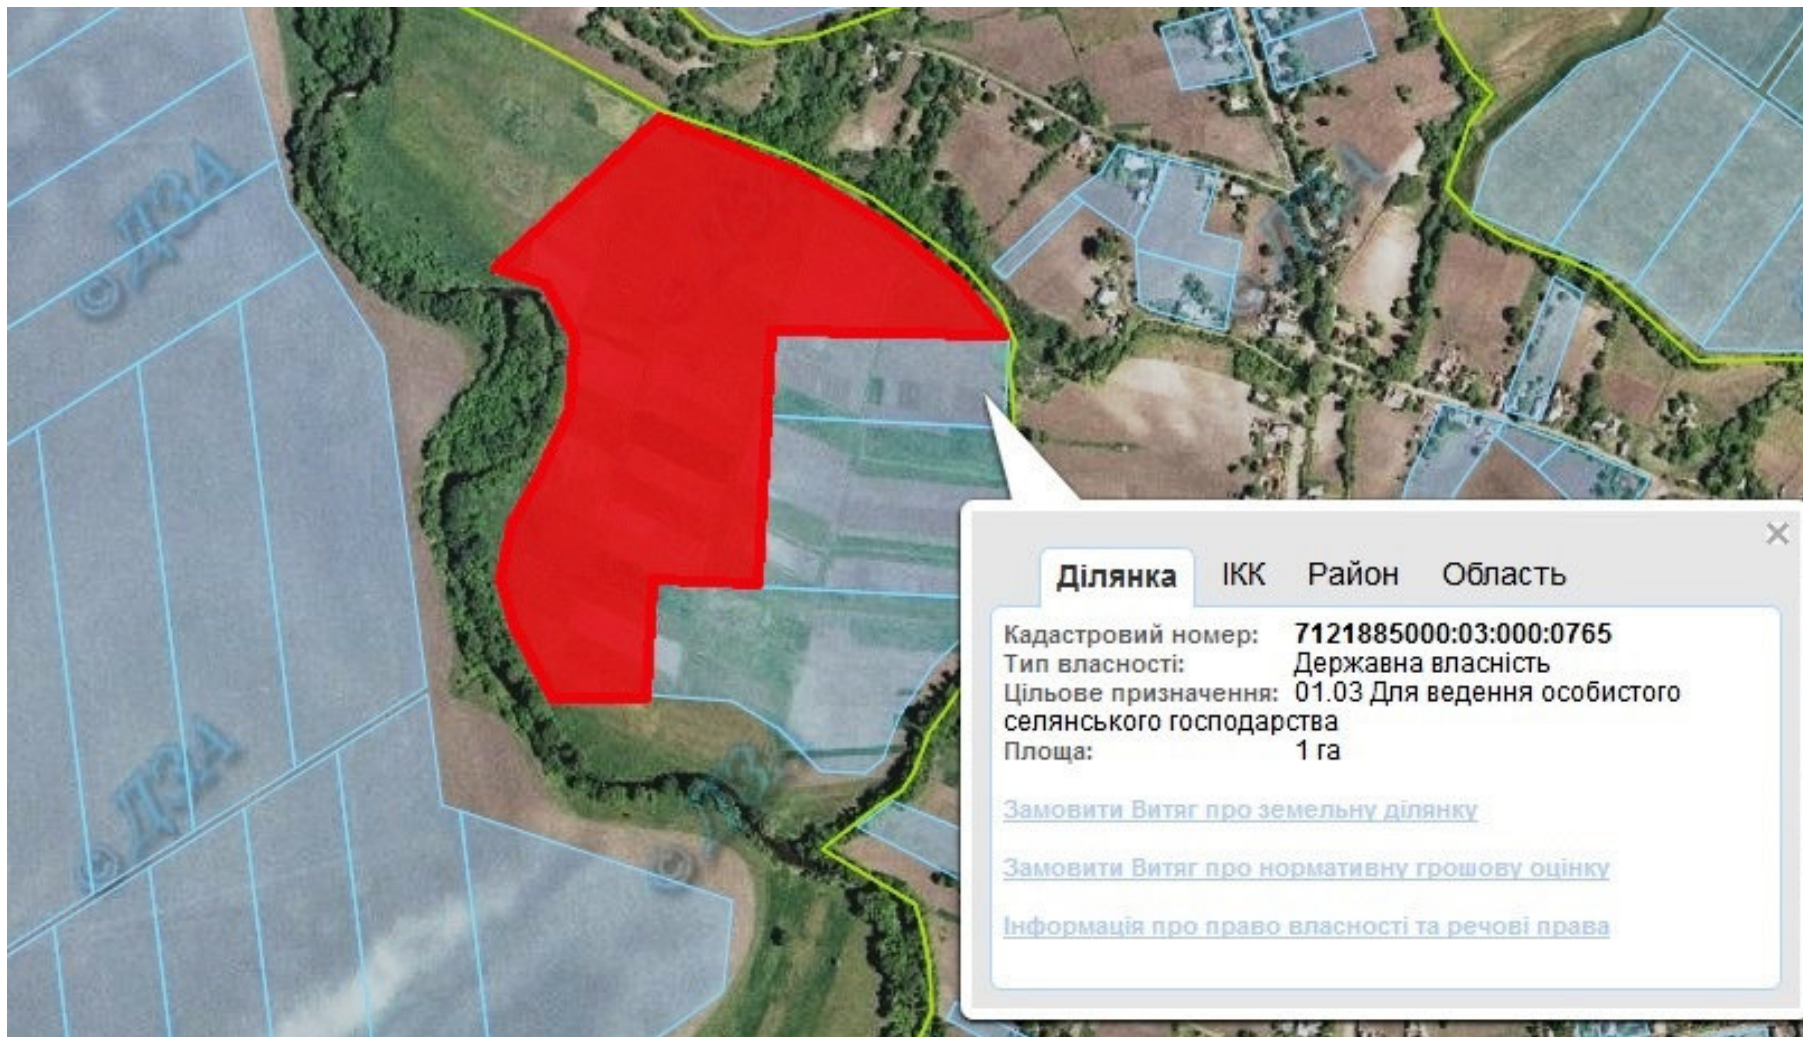

Орієнтовна площа: 7,5000 га (з них: рілля –7,5000 га)
Земельна ділянка, що планується до відведення

Викопіювання
з планового матеріалу адмінтериторії Косарської сільської ради
Кам'янського району про наявні земельні ділянки, які можливо виділити учасникам АТО
(за межами населеного пункту для ведення особистого селянського господарства)

Орієнтовна площа: 4,90 га (з них: сіножаті – 4,90 га)
Земельна ділянка, що планується до відведення

Викопіювання
з планового матеріалу адмінтериторії Райгородської сільської ради
Кам'янського району про наявні земельні ділянки, які можливо виділити учасникам АТО
(за межами населеного пункту для ведення особистого селянського господарства)

Орієнтовна площа: 6,0 га (з них: рілля – 6,0 га)
Земельна ділянка, що планується до відведення

Викопіювання
з планового матеріалу адмінтериторії Телепинської сільської ради
Кам'янського району про наявні земельні ділянки, які можливо виділити учасникам АТО
(за межами населеного пункту для ведення особистого селянського господарства)

Орієнтовна площа: 13,3 га (з них: багаторічні насадження –13,3 га)
- на земельну ділянку надано дозволу на розробку проектів відведення
Земельна ділянка, що планується до відведення