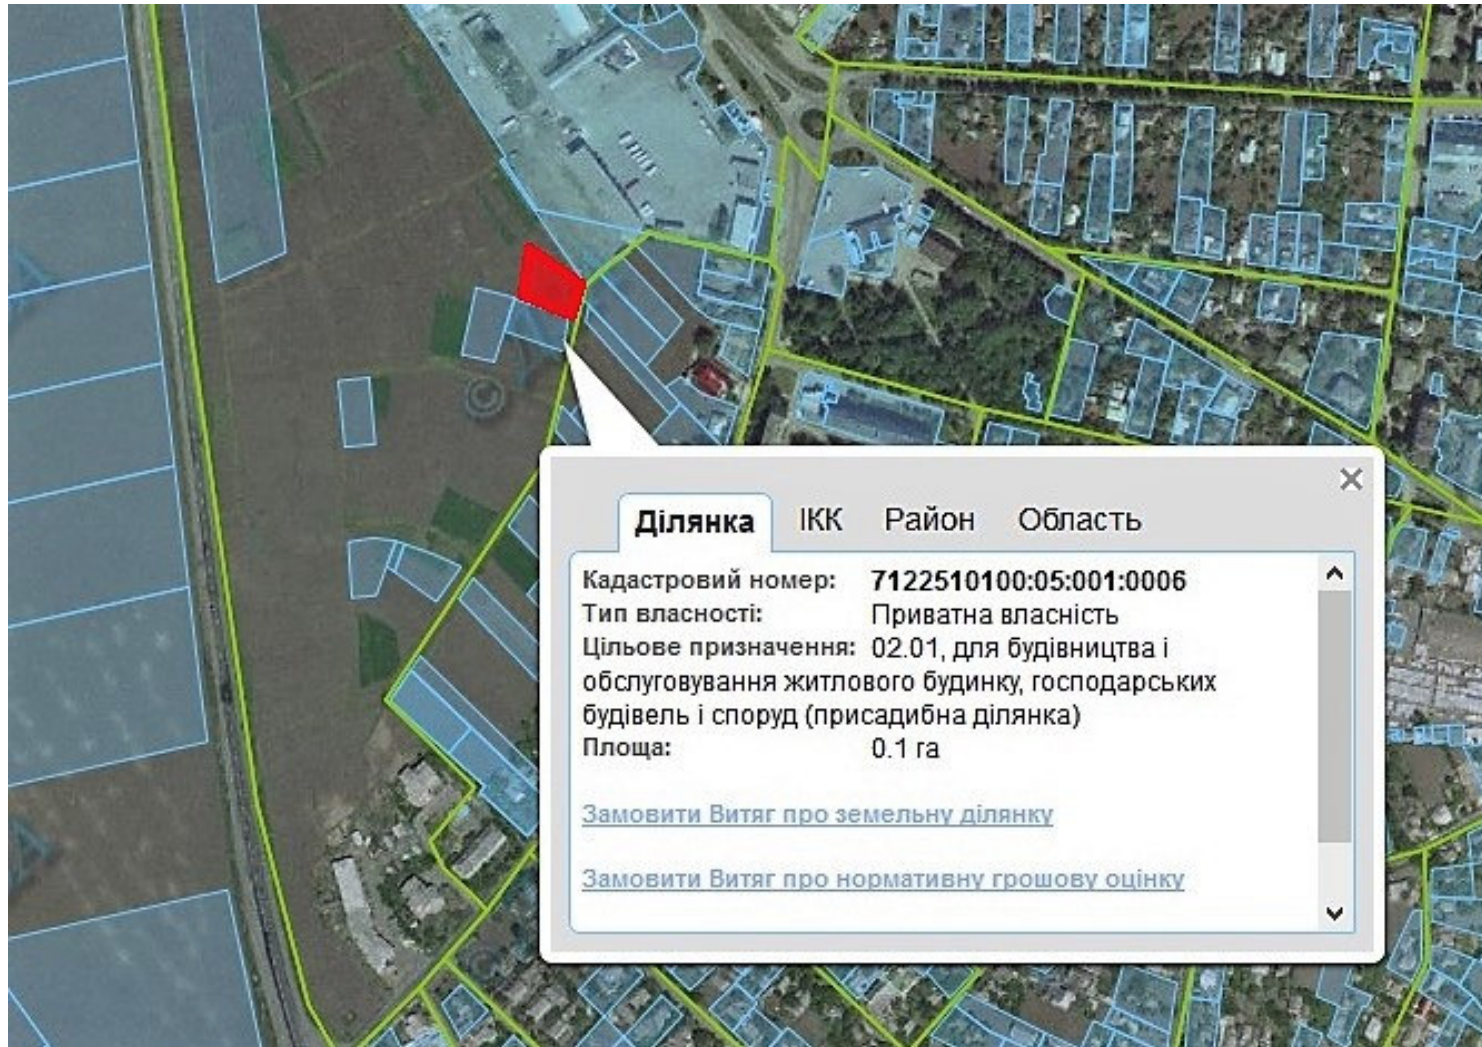

Орієнтовна площа: 2,000 га (з них: рілля – 2,00 га)

- - Земельна ділянка, що планується до відведення

Орієнтовна площа: 7,70 га (з них: рілля – 7,70 га)

-

- Земельна ділянка, що планується до відведення

**Викопіювання**  
**з планового матеріалу адмінтериторії Корсунь-Шевченківської міської ради Корсунь-Шевченківського району**  
**про наявні земельні ділянки, які можливо виділити учасникам АТО**  
**(за межами населеного пункту для ведення особистого селянського господарства )**

Орієнтовна площа: 8,00 га (з них: рілля – 8,00 га)

 - - Земельна ділянка, що планується до відведення

**Викопіювання**  
**з планового матеріалу адмінтериторії Корсунь-Шевченківської міської ради Корсунь-Шевченківського району**  
**про наявні земельні ділянки, які можливо виділити учасникам АТО**  
**(за межами населеного пункту для ведення індивідуального садівництва )**

Орієнтовна площа: 0,12 га (з них: рілля – 0,12 га)

- Земельна ділянка, що планується до відведення