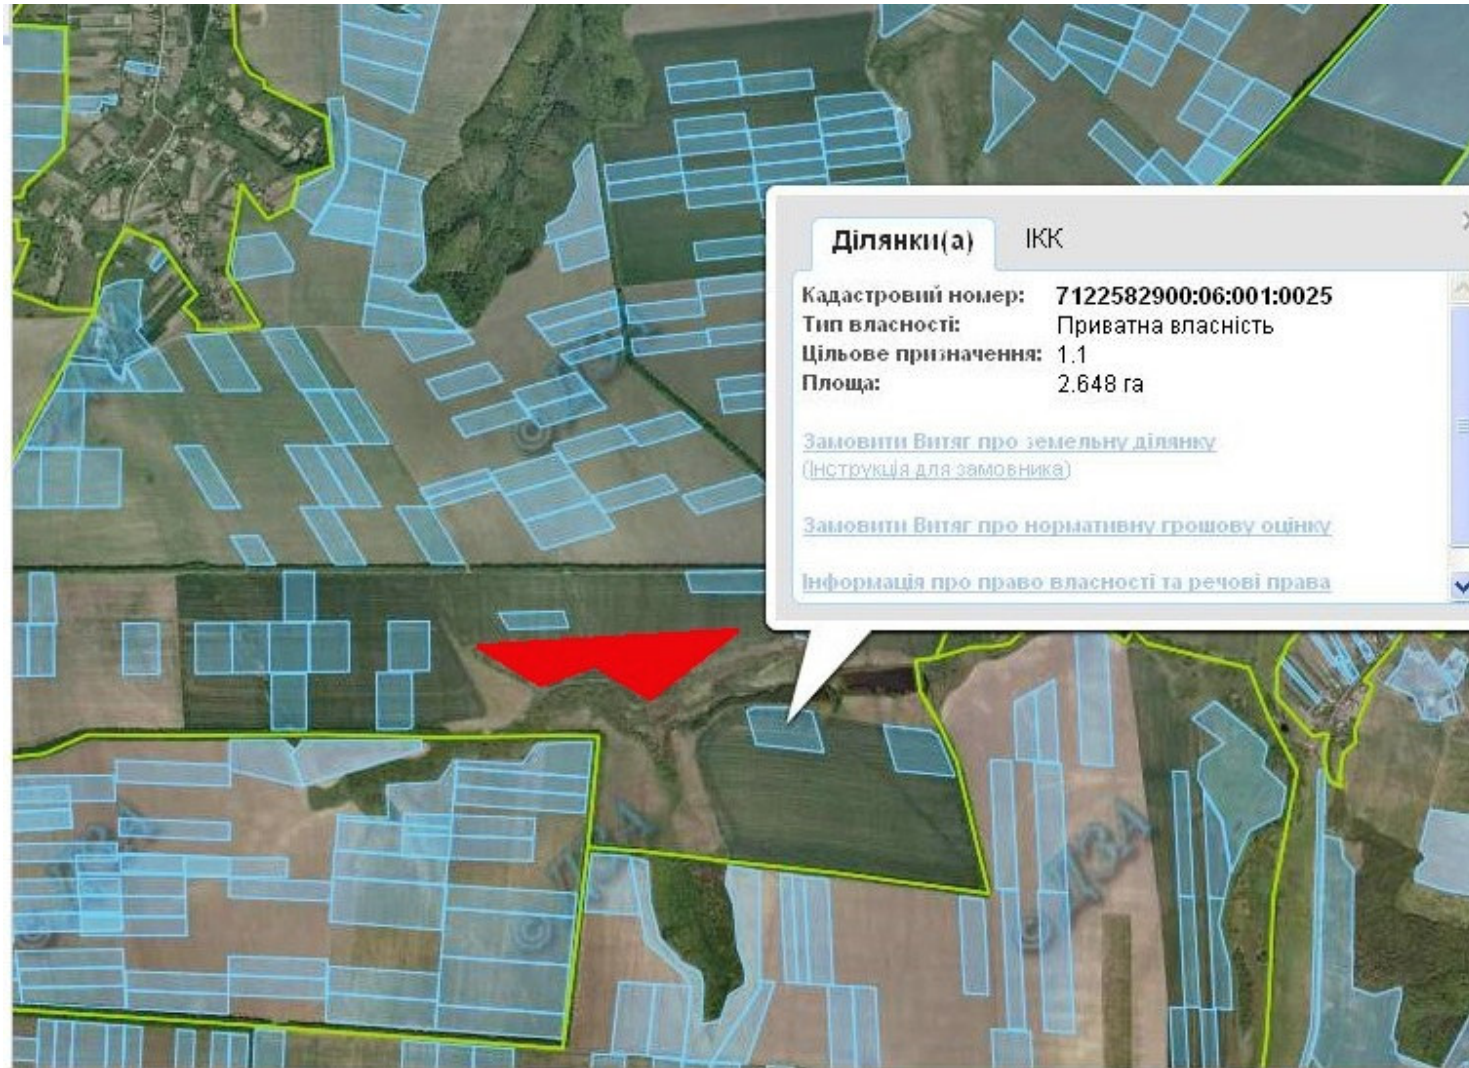

**Викопіювання**  
**з планового матеріалу адмінтериторії Зарічанської сільської ради Корсунь-Шевченківського району**  
**про наявні земельні ділянки, які можливо виділити учасникам АТО**  
**(за межами населеного пункту для ведення особистого селянського господарства )**

Орієнтовна площа: 2,000 га (з них: рілля – 2,00 га)

- - Земельна ділянка, що планується до відведення

Орієнтовна площа: 7,70 га (з них: рілля – 7,70 га)

-

- Земельна ділянка, що планується до відведення

**Викопіювання**  
**з планового матеріалу адмінтериторії Корсунь-Шевченківської міської ради Корсунь-Шевченківського району**  
**про наявні земельні ділянки, які можливо виділити учасникам АТО**  
**(за межами населеного пункту для ведення особистого селянського господарства )**

Орієнтовна площа: 0,12 га (з них: рілля – 0,12 га)

- Земельна ділянка, що планується до відведення