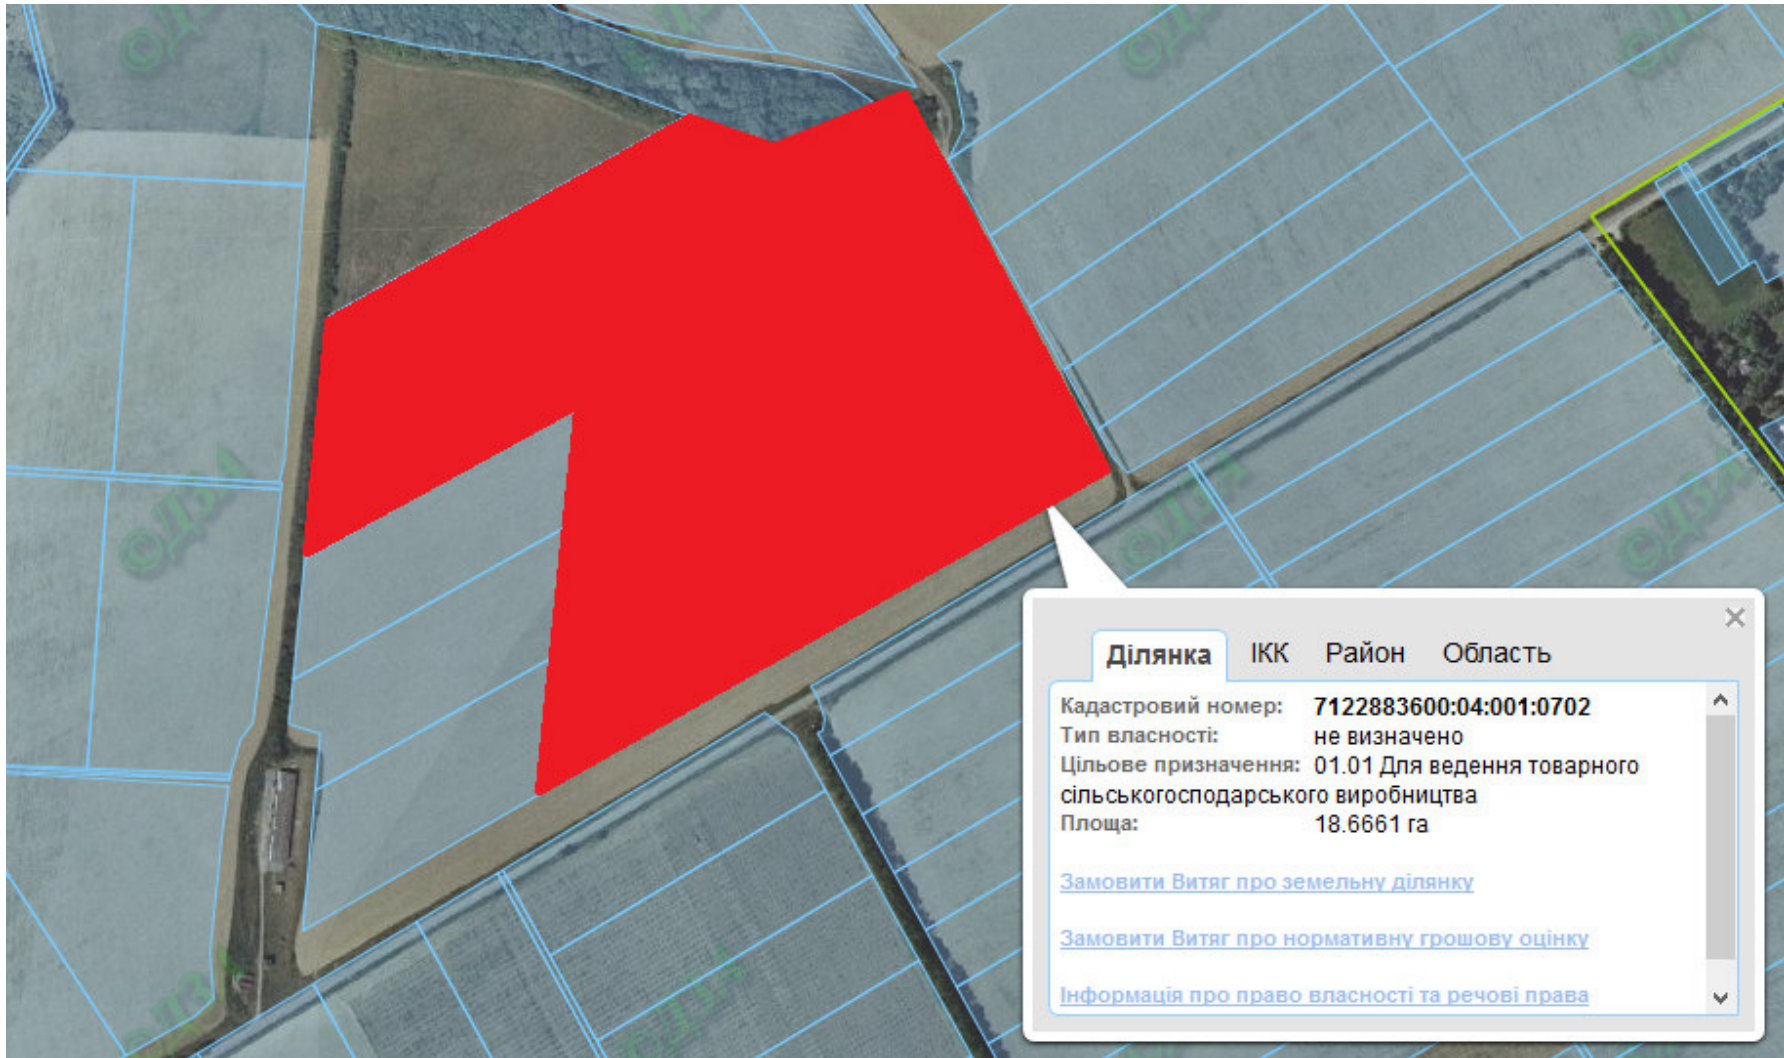

Орієнтовна площа: 18,6661 га (з них: рілля – 18,6661 га)
- за рахунок земельного масиву надано 8 дозволів на розробку проектів відведення
 - Земельні ділянки, що планується до відведення

Викопіювання
з планового матеріалу адмінтериторії Журжинецької сільської ради Лисянського району
про наявні земельні ділянки, які можливо виділити учасникам АТО
(за межами населеного пункту для ведення особистого селянського господарства)

Орієнтовна площа: 4,20 га (з них: рілля – 4,20 га)
- на земельний масив надано дозволу на розробку проектів відведення
 - Земельні ділянки, що плануються до відведення

Викопіювання
з планового матеріалу адмінтериторії Журжинецької сільської ради Лисянського району
про наявні земельні ділянки, які можливо виділити учасникам АТО
(за межами населеного пункту для ведення особистого селянського господарства)

Орієнтовна площа: 7,45 га (з них: рілля – 7,45 га)
- на земельний масив надано дозволу на розробку проектів відведення
 - Земельні ділянки, що плануються до відведення

Викопіювання
з планового матеріалу адмінтериторії Журжинецької сільської ради Лисянського району
про наявні земельні ділянки, які можливо виділити учасникам АТО
(за межами населеного пункту для ведення особистого селянського господарства)

Орієнтовна площа: 1,4522 га (з них: рілля – 1,4522 га)
- на земельну ділянку надано дозвіл на розробку проекту відведення

 - Земельні ділянки, що планується до відведення

Викопіювання
з планового матеріалу адмінтериторії Смільчинецької сільської ради Лисянського району
про наявні земельні ділянки, які можливо виділити учасникам АТО
(за межами населеного пункту для ведення особистого селянського господарства)