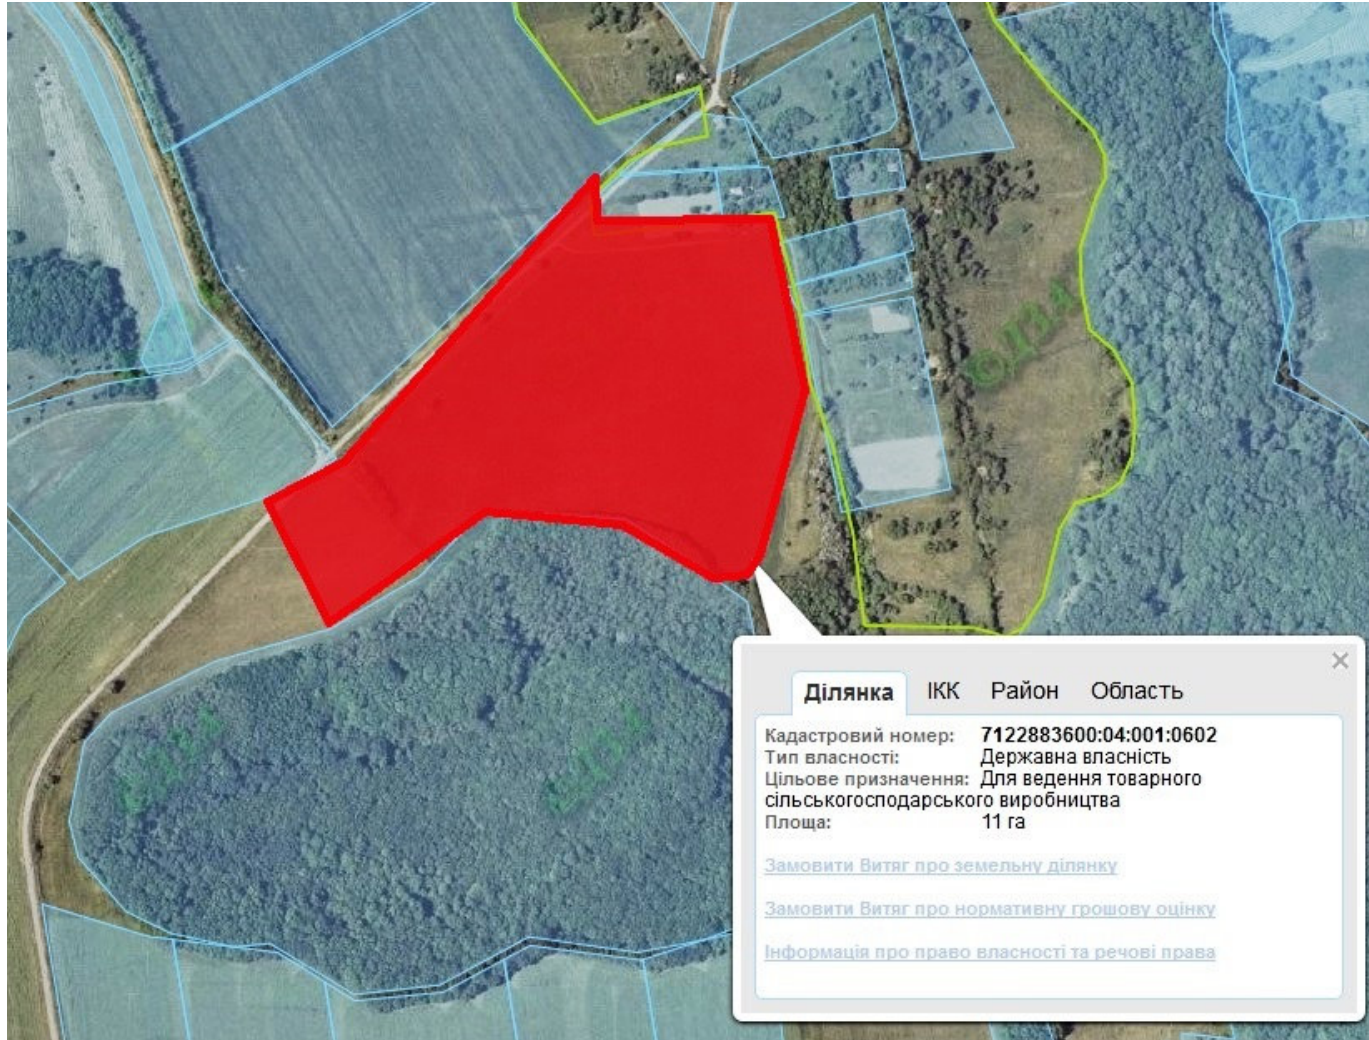

Орієнтовна площа: 4,20 га (з них: рілля – 4,20 га)
- на земельний масив надано дозволу на розробку проектів відведення
 - Земельні ділянки, що плануються до відведення

Викопіювання
з планового матеріалу адмінтериторії Журжинецької сільської ради Лисянського району
про наявні земельні ділянки, які можливо виділити учасникам АТО
(за межами населеного пункту для ведення особистого селянського господарства)

Орієнтовна площа: 7,45 га (з них: рілля – 7,45 га)
- на земельний масив надано дозволу на розробку проектів відведення
 - Земельні ділянки, що плануються до відведення

Викопіювання
з планового матеріалу адмінтериторії Журжинецької сільської ради Лисянського району
про наявні земельні ділянки, які можливо виділити учасникам АТО
(за межами населеного пункту для ведення особистого селянського господарства)

Орієнтовна площа: 7,50 га (з них: рілля – 7,50 га)
- на земельний масив надано дозволу на розробку проектів відведення
 - Земельні ділянки, що планується до відведення

Викопіювання
з планового матеріалу адмінтериторії Журжинецької сільської ради Лисянського району
про наявні земельні ділянки, які можливо виділити учасникам АТО
(за межами населеного пункту для ведення особистого селянського господарства)

Орієнтовна площа: 8,0001 га (з них: рілля – 8,0001 га)
- на земельній масив надано дозволу на розробку проектів відведення
 - Земельні ділянки, що планується до відведення

Викопіювання
з планового матеріалу адмінтериторії Журжинецької сільської ради Лисянського району
про наявні земельні ділянки, які можливо виділити учасникам АТО
(за межами населеного пункту для ведення особистого селянського господарства)