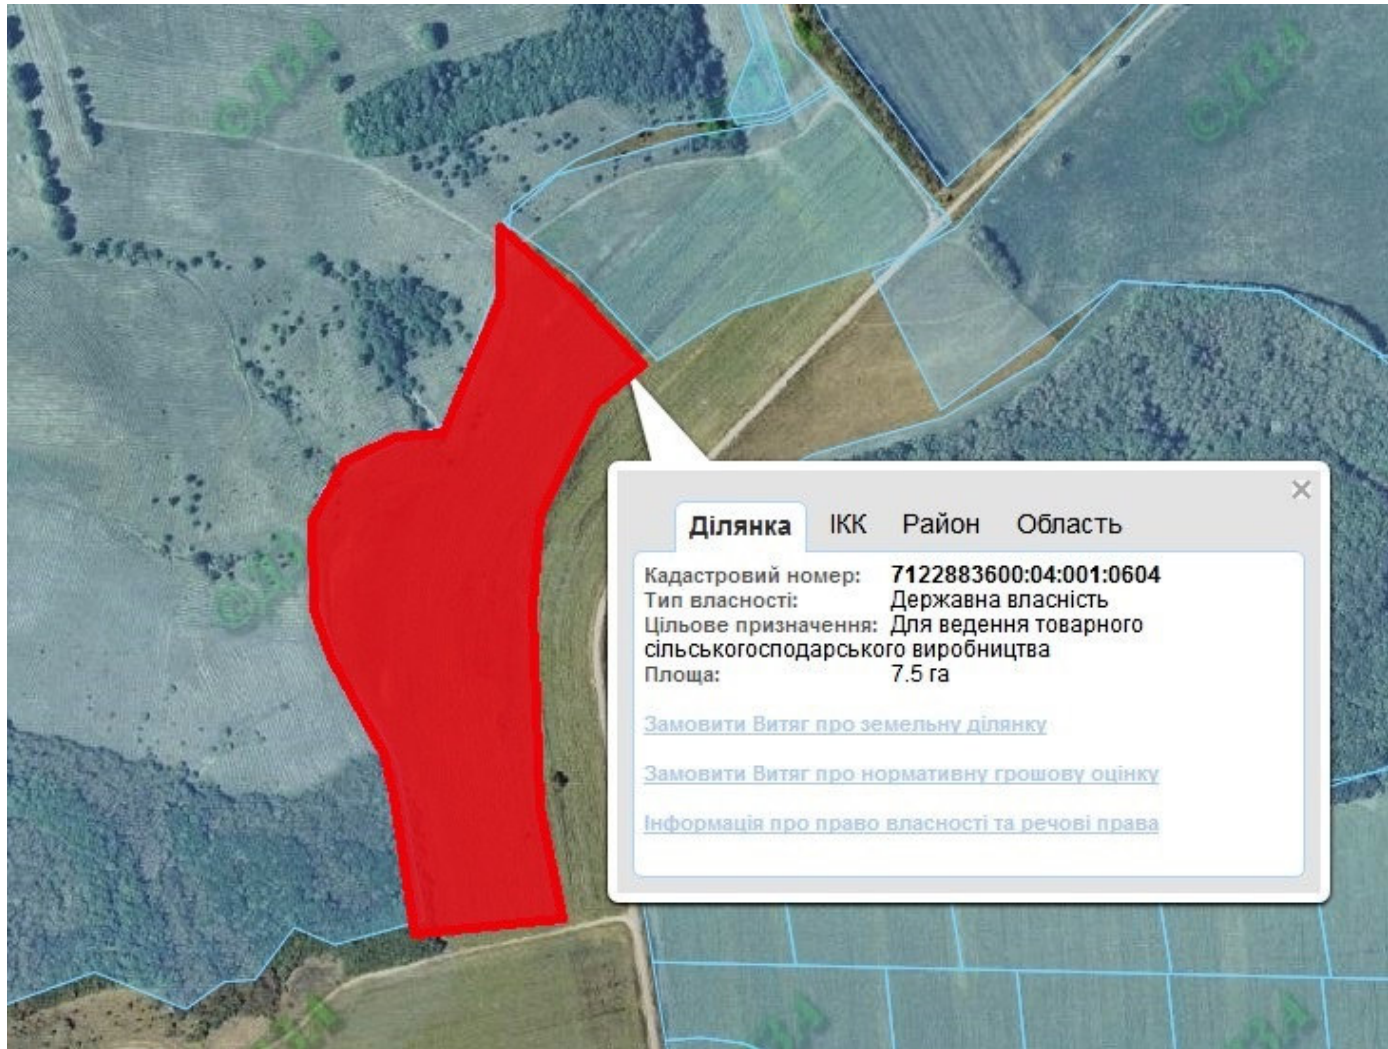

Орієнтовна площа: 18,6661 га (з них: рілля – 18,6661 га)
- за рахунок земельного масиву надано 8 дозволів на розробку проектів відведення
 - Земельні ділянки, що планується до відведення

Викопіювання
з планового матеріалу адмінтериторії Журжинецької сільської ради Лисянського району
про наявні земельні ділянки, які можливо виділити учасникам АТО
(за межами населеного пункту для ведення особистого селянського господарства)

Орієнтовна площа: 4,20 га (з них: рілля – 4,20 га)
- на земельний масив надано дозволу на розробку проектів відведення
 - Земельні ділянки, що плануються до відведення

Викопіювання
з планового матеріалу адмінтериторії Журжинецької сільської ради Лисянського району
про наявні земельні ділянки, які можливо виділити учасникам АТО
(за межами населеного пункту для ведення особистого селянського господарства)

Орієнтовна площа: 7,45 га (з них: рілля – 7,45 га)
- на земельний масив надано дозволу на розробку проектів відведення
 - Земельні ділянки, що плануються до відведення

Викопіювання
з планового матеріалу адмінтериторії Журжинецької сільської ради Лисянського району
про наявні земельні ділянки, які можливо виділити учасникам АТО
(за межами населеного пункту для ведення особистого селянського господарства)

Орієнтовна площа: 1,4522 га (з них: рілля – 1,4522 га)
- на земельну ділянку надано дозвіл на розробку проекту відведення

 - Земельні ділянки, що планується до відведення

Викопіювання
з планового матеріалу адмінтериторії Смільчинецької сільської ради Лисянського району
про наявні земельні ділянки, які можливо виділити учасникам АТО
(за межами населеного пункту для ведення особистого селянського господарства)