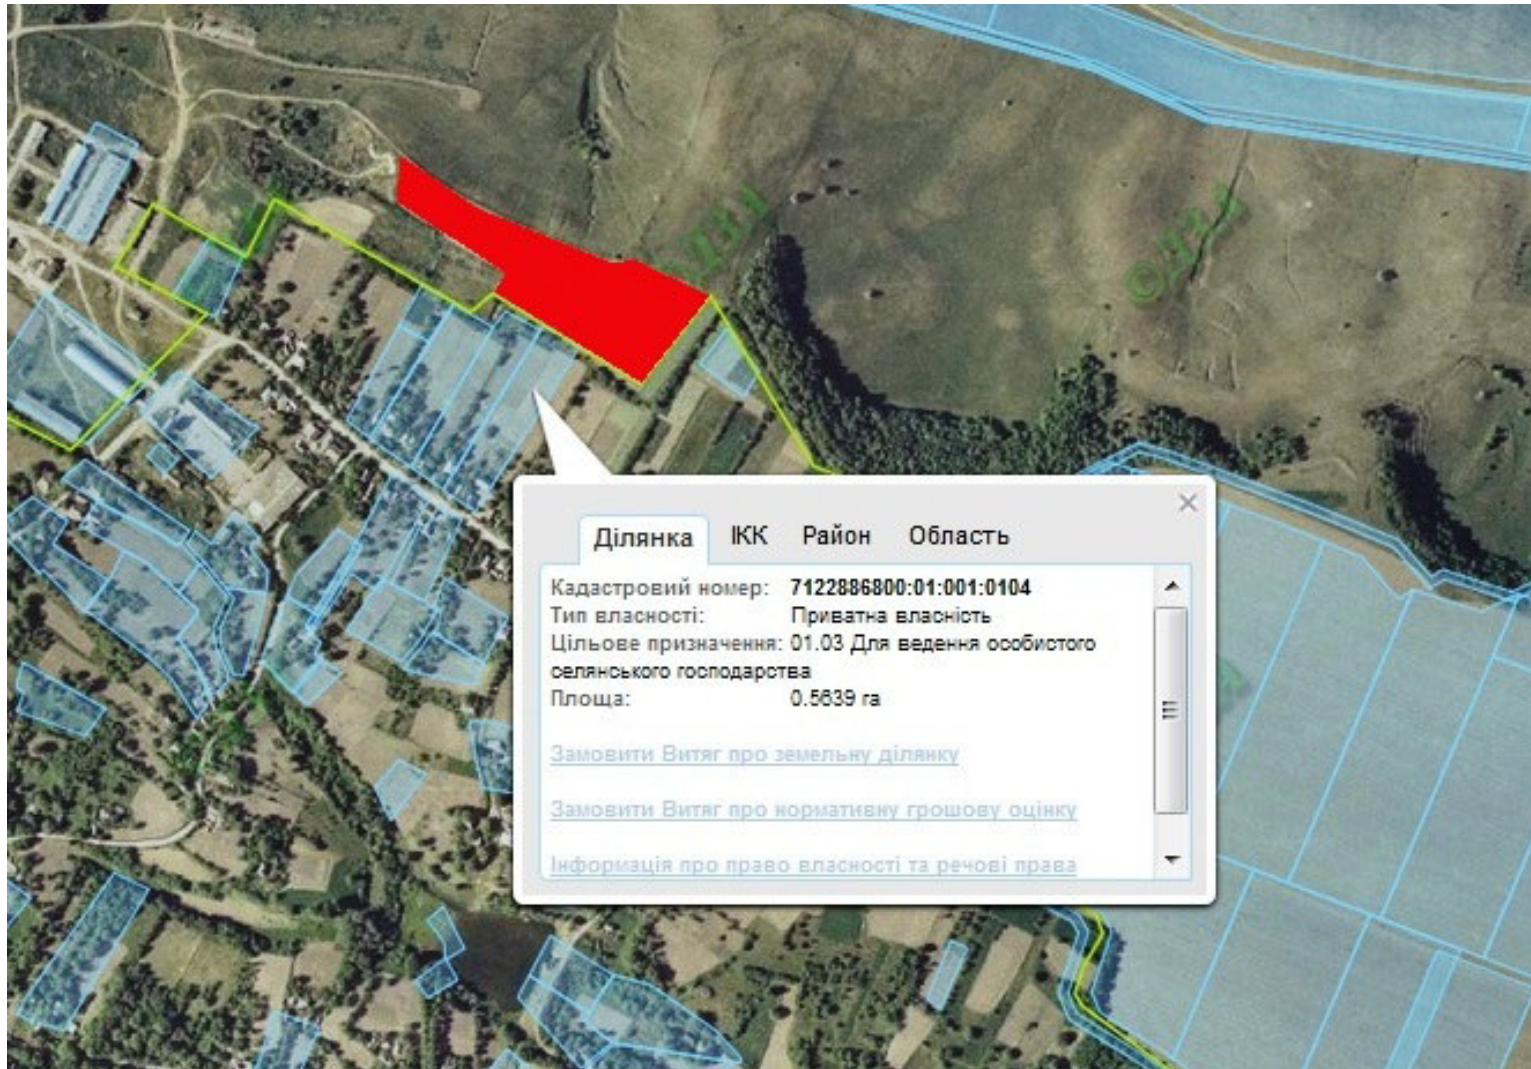

Орієнтовна площа: 54,9004 га (з них: рілля – 54,9004 га)
- на земельний масив надано дозволу на розробку проектів відведення
■ - Земельні ділянки, що плануються до відведення

Викопіювання
з планового матеріалу адмінтериторії Семенівської сільської ради Лисянського району
про наявні земельні ділянки, які можливо виділити учасникам АТО
(за межами населеного пункту для ведення особистого селянського господарства)

Орієнтовна площа: 2,0 га (з них: рілля – 2,0 га)
- Земельні ділянки, що плануються до відведення

Викопіювання
з планового матеріалу адмінтериторії Семенівської сільської ради Лисянського району
про наявні земельні ділянки, які можливо виділити учасникам АТО
(за межами населеного пункту для ведення особистого селянського господарства)

Орієнтовна площа: 1,4522 га (з них: рілля – 1,4522 га)
- на земельну ділянку надано дозвіл на розробку проекту відведення

 - Земельні ділянки, що планується до відведення

Викопіювання
з планового матеріалу адмінтериторії Смільчинецької сільської ради Лисянського району
про наявні земельні ділянки, які можливо виділити учасникам АТО
(за межами населеного пункту для ведення особистого селянського господарства)

Орієнтовна площа: 2,0 га (з них: пасовище – 2,0 га)

- Земельні ділянки, що плануються до відведення