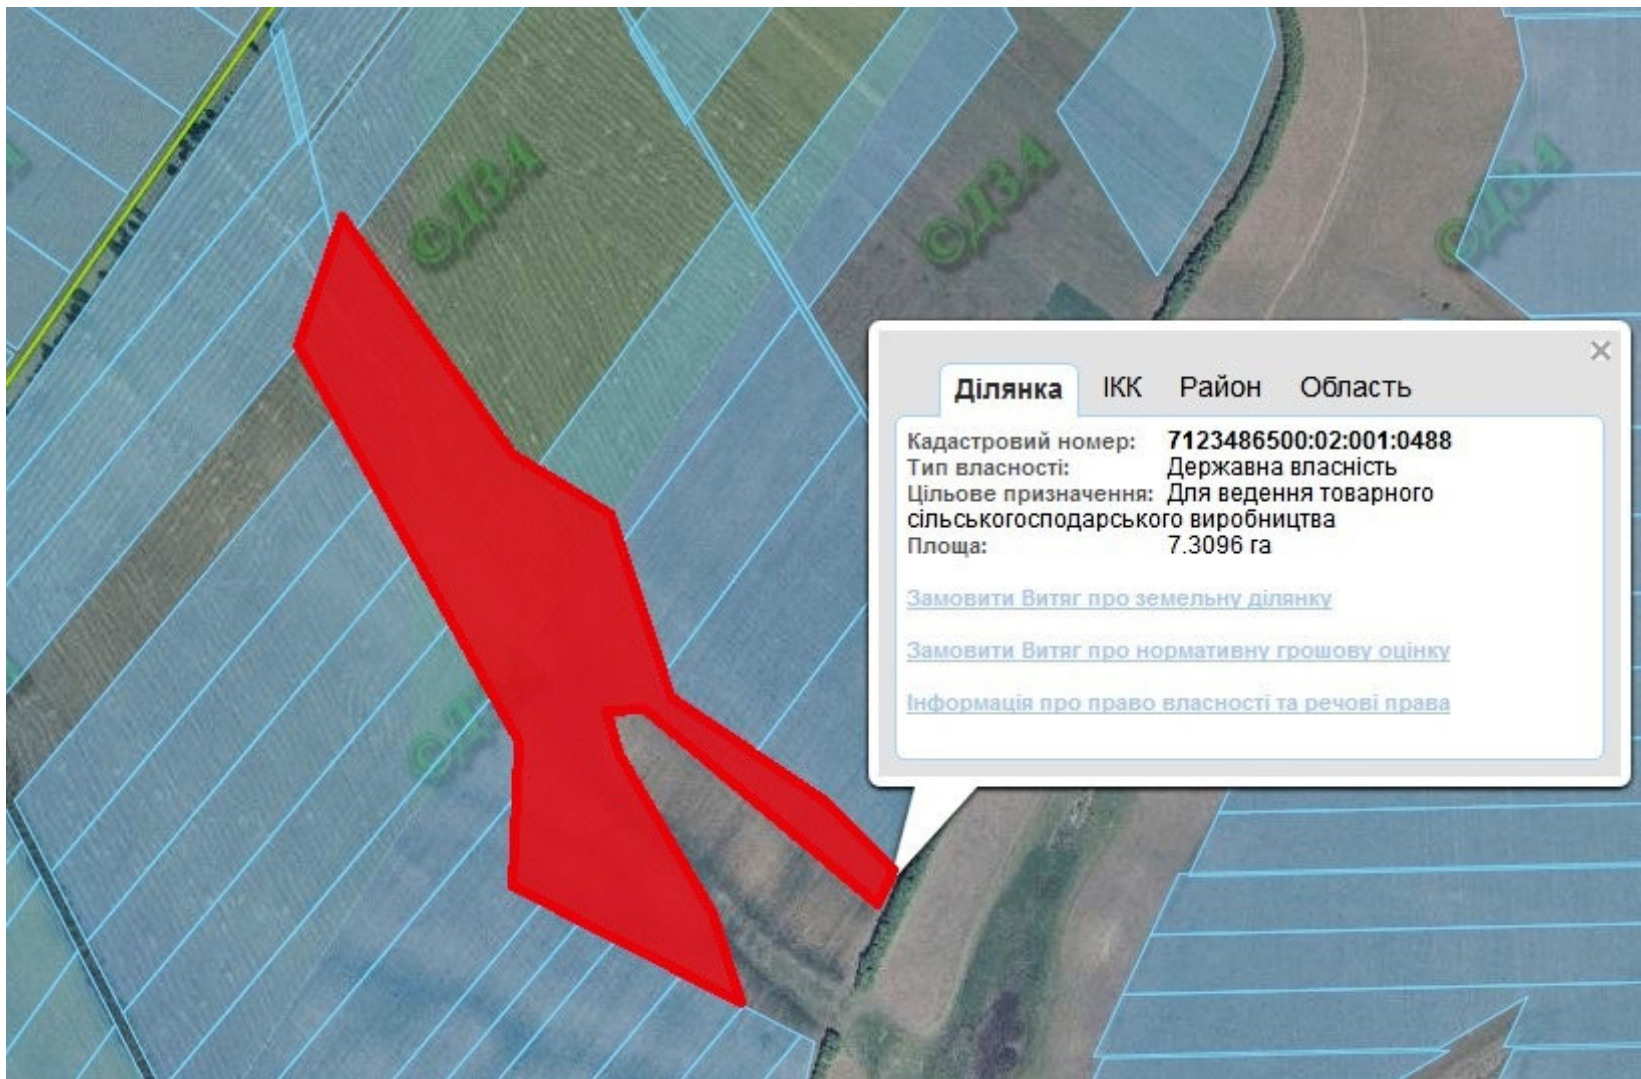

кадастровий номер поруч – 7123486500:02:001:0237

Орієнтовна площа: 3,5 га (з них: сіножаті – 3,5 га)

- Земельні ділянки, що планується до відведення

Викопіювання
з планового матеріалу адмінтериторії Тарнавської сільської ради Монастирищенського району
про наявні земельні ділянки, які можливо виділити учасникам АТО
(за межами населеного пункту для ведення особистого селянського господарства)

кадастровий номер поруч – 7123486500:02:001:0239

Орієнтовна площа: 3,5 га (з них: сіножаті – 3,5 га)

- Земельні ділянки, що планується до відведення

Викопіювання
з планового матеріалу адмінтериторії Тарнавської сільської ради Монастирищенського району
про наявні земельні ділянки, які можливо виділити учасникам АТО
(за межами населеного пункту для ведення особистого селянського господарства)

Орієнтовна площа: 2,0 га (з них: пасовище – 2,0 га)

- Земельні ділянки, що планується до відведення