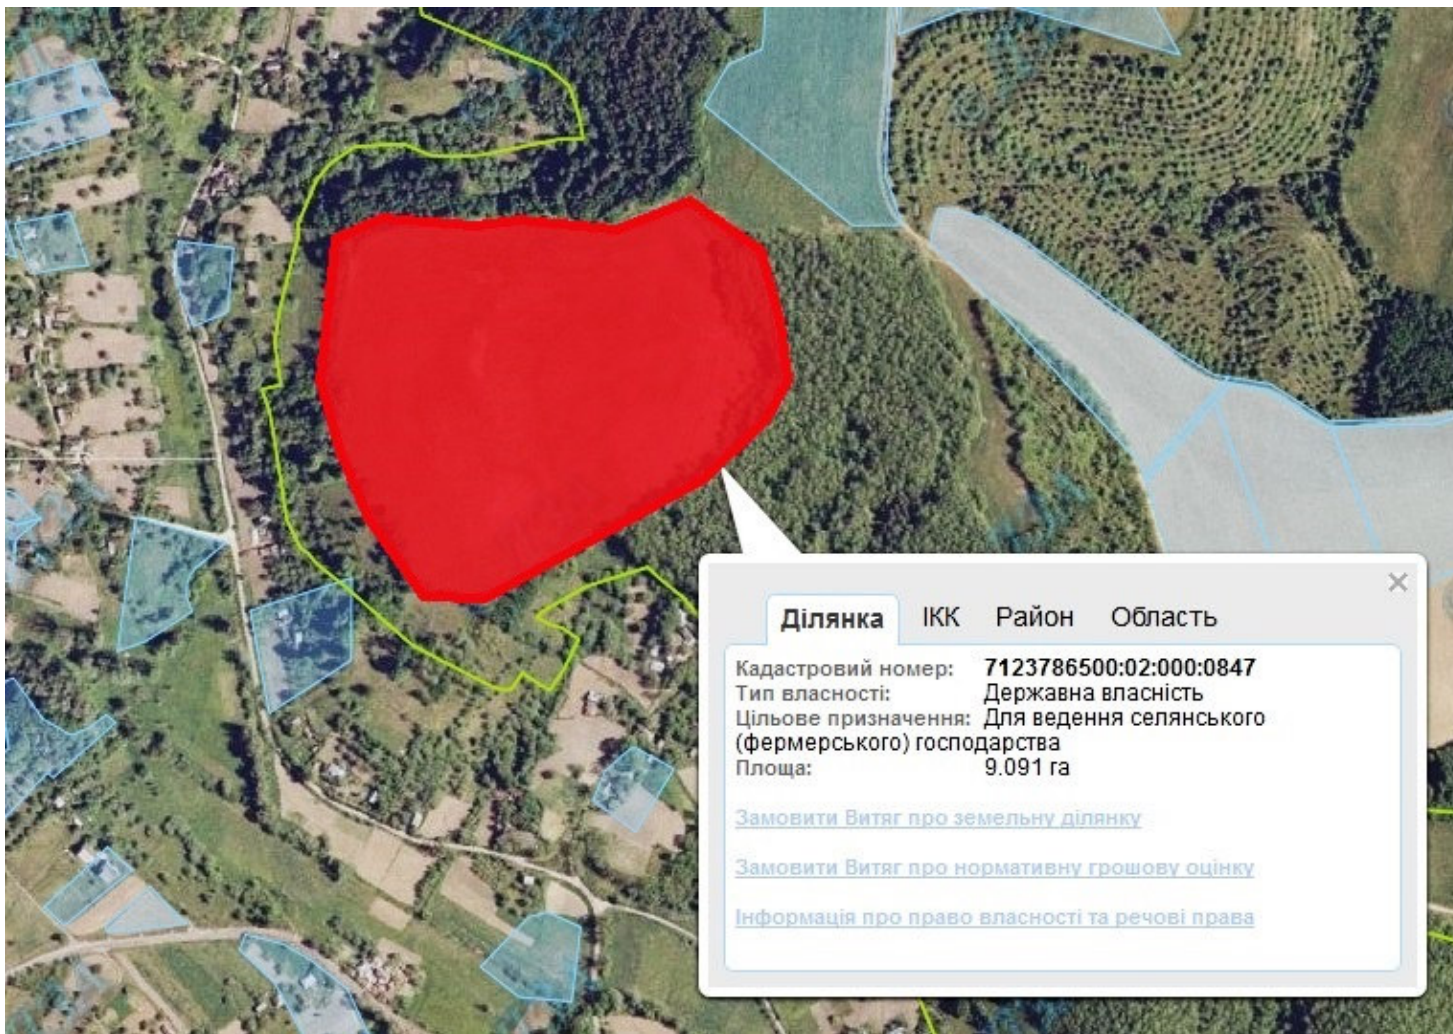

Орієнтовна площа: 6,3258 га (з них: рілля – 6,3258 га)

- на земельний масив надано дозволу на розробку проектів відведення

- Земельна ділянка, що планується до відведення

Викопіювання
з планового матеріалу адмінтериторії Пастирської сільської ради Смілянського району
про наявні земельні ділянки, які можливо виділити учасникам АТО
за межами населеного пункту для ведення особистого селянського господарства

Орієнтовна площа: 15,8542 га (з них: рілля – 15,8242 га)
- на земельній масив надано дозволу на розробку проектів відведення

- Земельна ділянка, що планується до відведення

**Викопіювання
з планового матеріалу адмінтериторії Плескачівської сільської ради Смілянського району
про наявні земельні ділянки, які можливо виділити учасникам АТО
за межами населеного пункту для ведення особистого селянського господарства**

Орієнтовна площа: 9,0910 га (з них: рілля – 9,0910 га)
- Земельна ділянка, що планується до відведення

Викопіювання
з планового матеріалу адмінтериторії Ташлицької сільської ради Смілянського району
про наявні земельні ділянки, які можливо виділити учасникам АТО
за межами населеного пункту для ведення особистого селянського господарства

Орієнтовна площа: 12,0526 га (з них: 12,0526 га – рілля)
- на земельний масив надано дозволу на розробку проектів відведення
 - Земельна ділянка, що планується до відведення