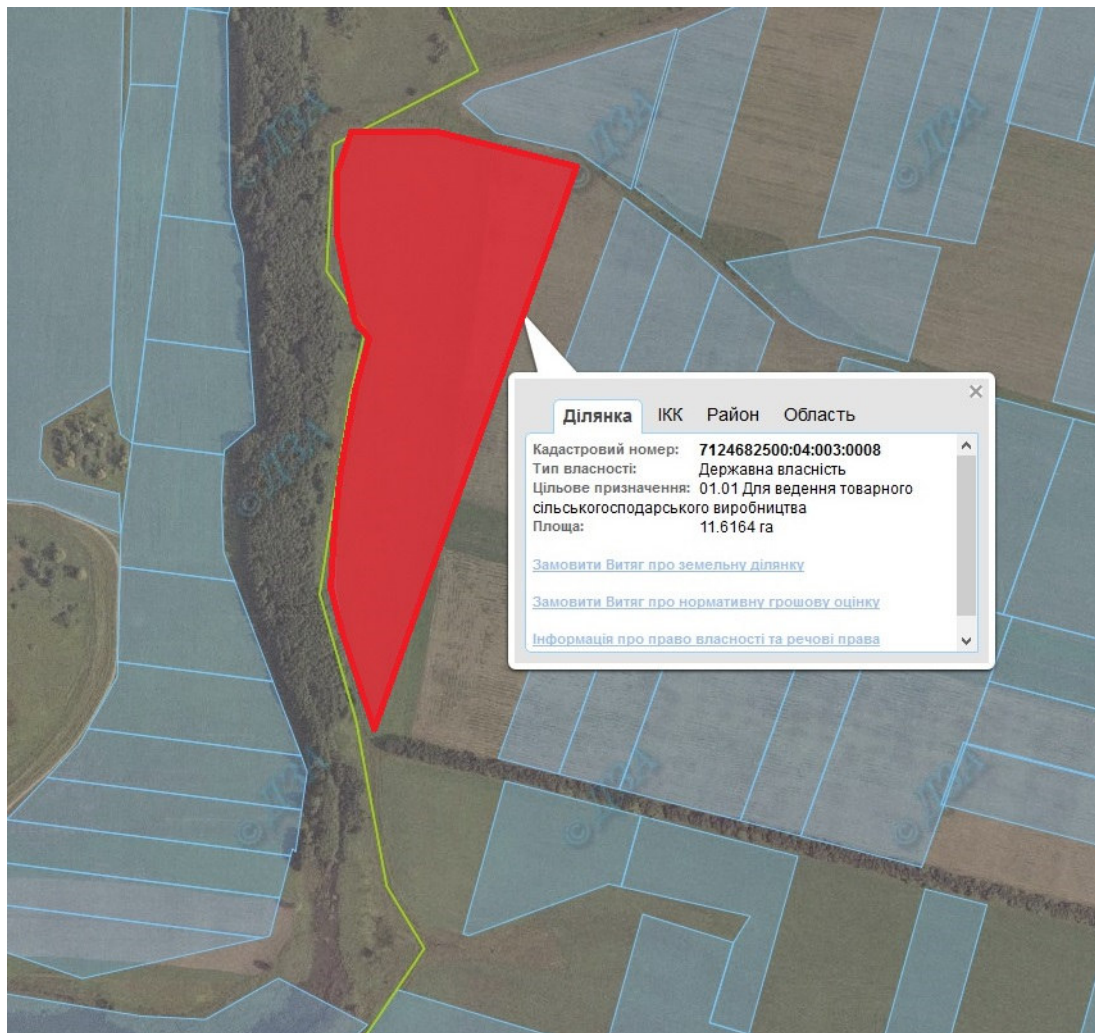

**Викопіювання**  
**з планового матеріалу адмінтериторії Івангородської сільської ради Христинівського району**  
**про наявні земельні ділянки, які можливо виділити учасникам АТО**  
**(за межами населеного пункту для ведення особистого селянського господарства)**

Орієнтовна площа: 11,6164 га (з них: рілля – 11,6164 га)  
*- за рахунок масиву надано дозволу на розробку проектів відведення*

 - Земельні ділянки, що планується до відведення

**Викопіювання**  
**з планового матеріалу адмінтериторії Івангородської сільської ради Христинівського району**  
**про наявні земельні ділянки, які можливо виділити учасникам АТО**  
**(за межами населеного пункту для ведення особистого селянського господарства)**

Орієнтовна площа: 3,8174 га (з них: рілля – 3,8174 га)

- Земельні ділянки, що плануються до відведення