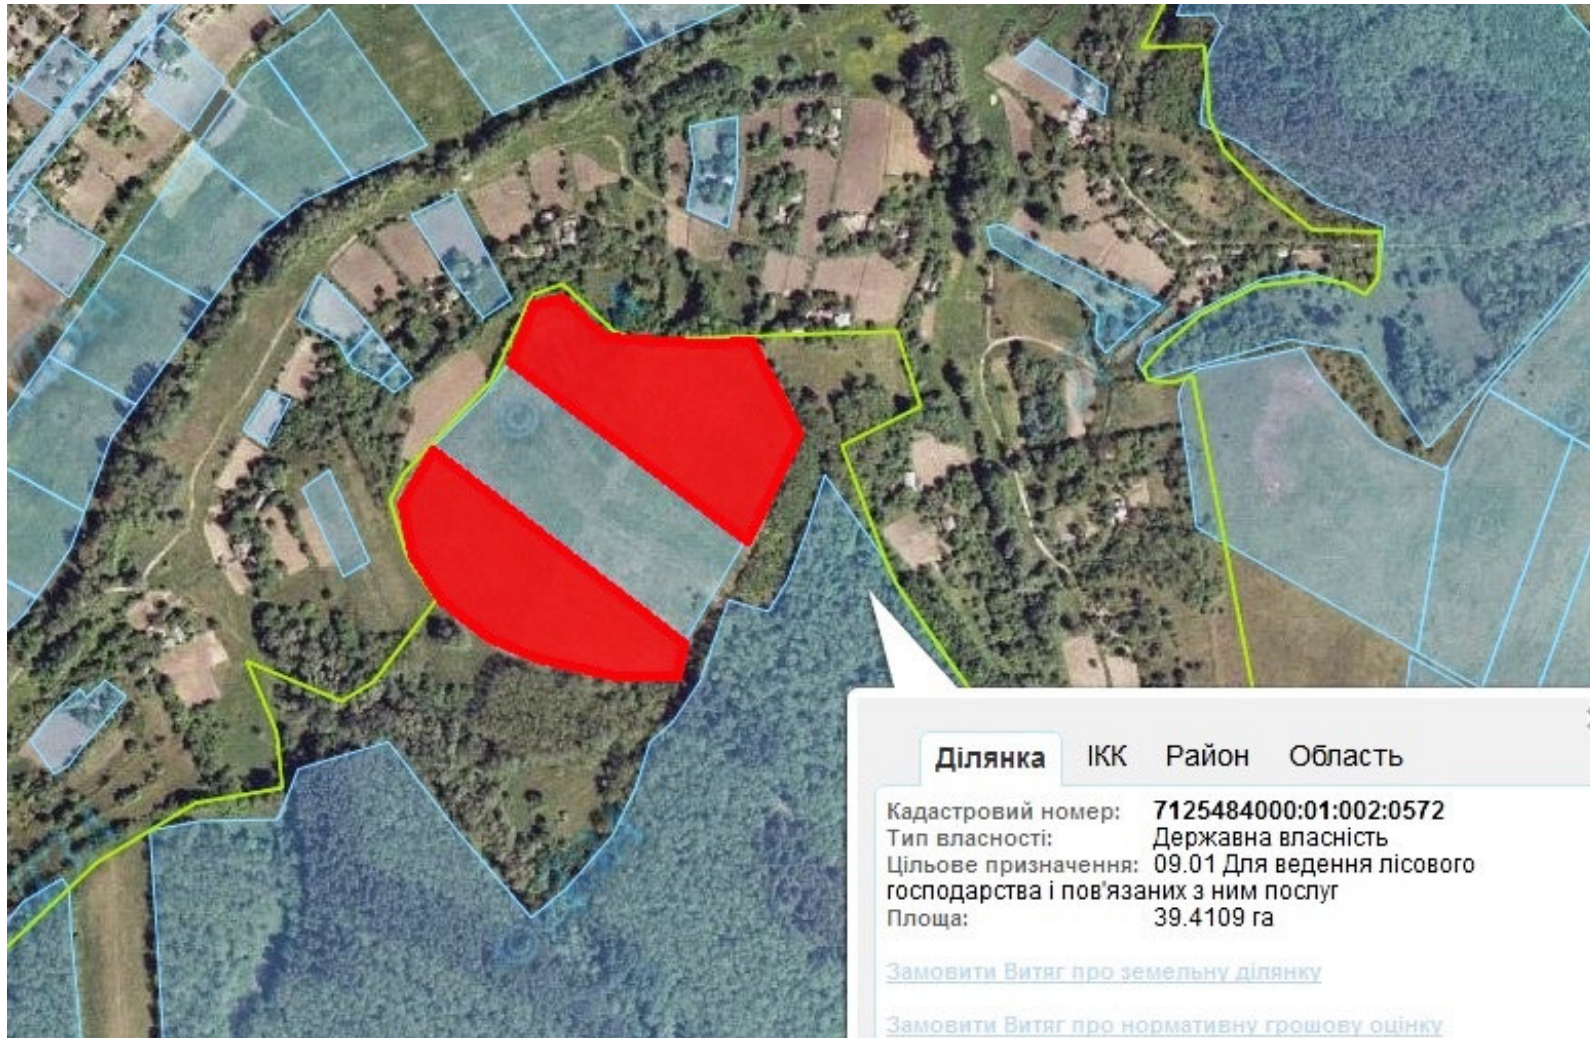

Орієнтовна площа: 3,80 га (з них: пасовища – 3,80 га)

- Земельні ділянки, що планується до відведення

Викопіювання
з планового матеріалу адмінтериторії Вершацької сільської ради Чигиринського району
про наявні земельні ділянки, які можливо виділити учасникам АТО
(за межами населеного пункту для ведення особистого селянського господарства)

Орієнтовна площа: 1,6 га (з них: рілля – 1,6 га)

-

- Земельні ділянки, що планується до відведення

Викопіювання
з планового матеріалу адмінтериторії Вершацької сільської ради Чигиринського району
про наявні земельні ділянки, які можливо виділити учасникам АТО
(за межами населеного пункту для ведення особистого селянського господарства)

Орієнтовна площа: 2,0 га (з них: рілля – 2,0 га)

 - - Земельні ділянки, що планується до відведення

Викопіювання
з планового матеріалу адмінтериторії Мельниківської сільської ради Чигиринського району
про наявні земельні ділянки, які можливо виділити учасникам АТО
(за межами населеного пункту для ведення особистого селянського господарства)

Орієнтовна площа: 4,20 га (з них: рілля – 4,20 га)
- за рахунок масиву надано дозвіл на розробку проекту відведення на площу 2,0 га
- Земельні ділянки, що планується до відведення

Викопіювання
з планового матеріалу адмінтериторії Мельниківської сільської ради Чигиринського району
про наявні земельні ділянки, які можливо виділити учасникам АТО
(за межами населеного пункту для ведення особистого селянського господарства)