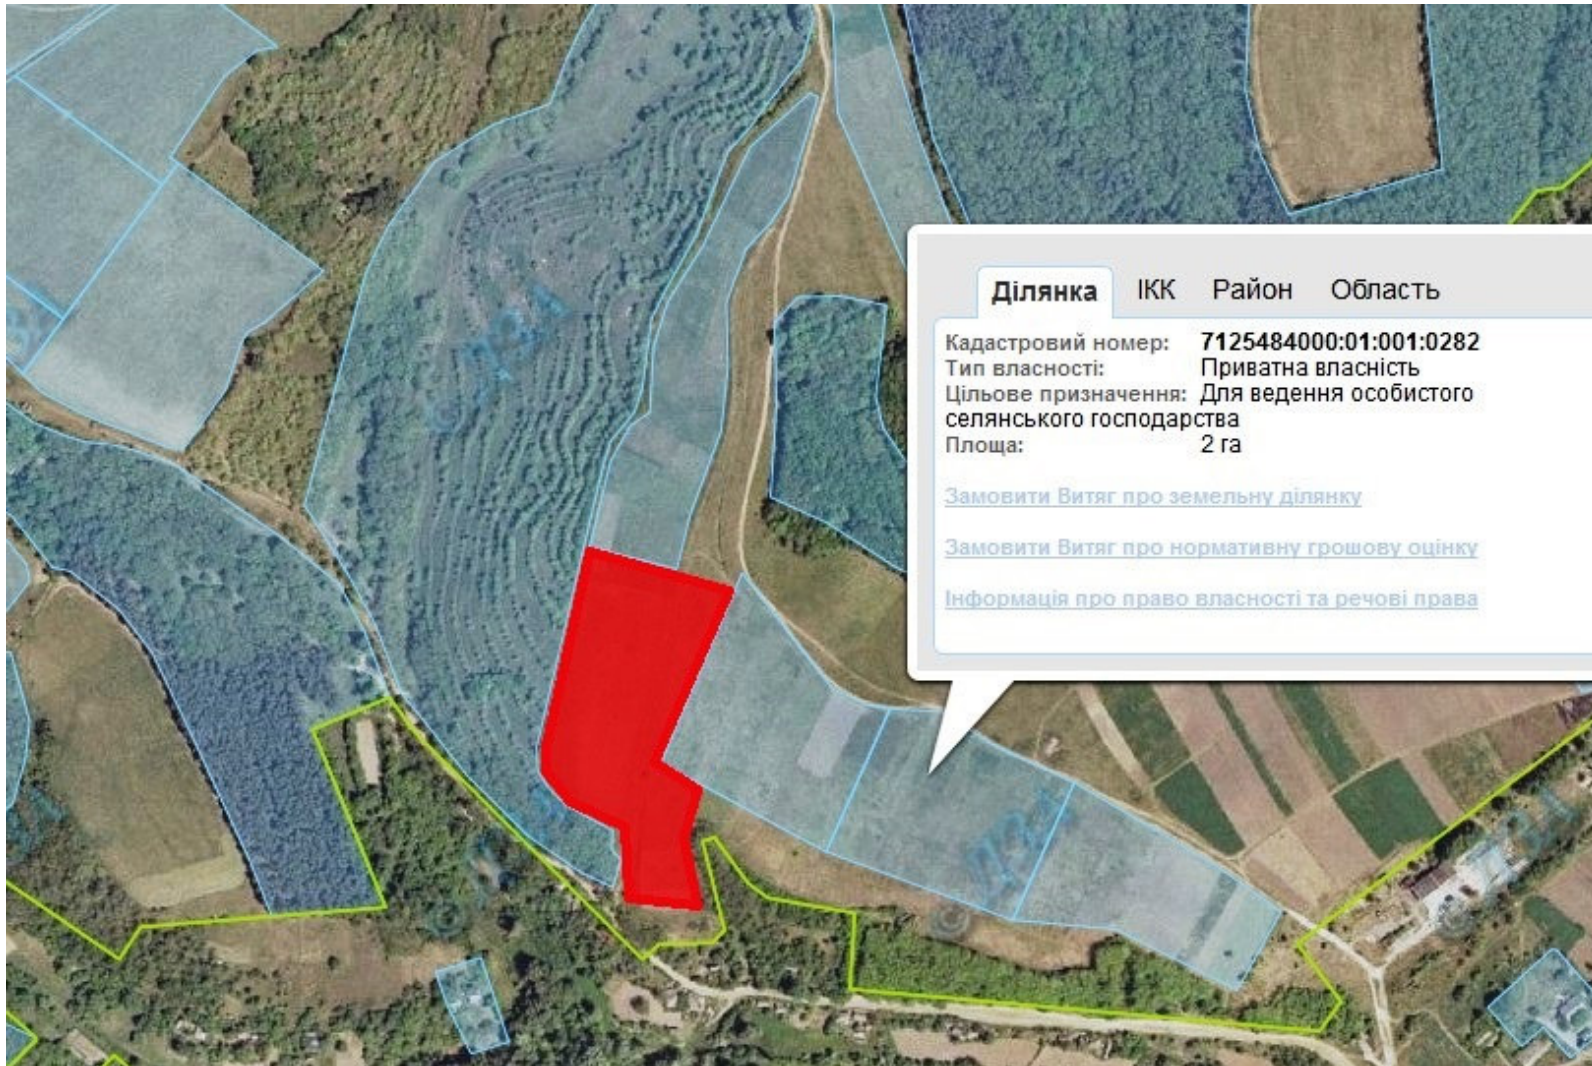

Орієнтовна площа: 3,80 га (з них: пасовища – 3,80 га)

- Земельні ділянки, що планується до відведення

Викопіювання
з планового матеріалу адмінтериторії Вершацької сільської ради Чигиринського району
про наявні земельні ділянки, які можливо виділити учасникам АТО
(за межами населеного пункту для ведення особистого селянського господарства)

Орієнтовна площа: 1,6 га (з них: рілля – 1,6 га)

-

- Земельні ділянки, що планується до відведення

Викопіювання
з планового матеріалу адмінтериторії Вершацької сільської ради Чигиринського району
про наявні земельні ділянки, які можливо виділити учасникам АТО
(за межами населеного пункту для ведення особистого селянського господарства)

Орієнтовна площа: 2,0 га (з них: рілля – 2,0 га)

 - - Земельні ділянки, що планується до відведення

Викопіювання
з планового матеріалу адмінтериторії Мельниківської сільської ради Чигиринського району
про наявні земельні ділянки, які можливо виділити учасникам АТО
(за межами населеного пункту для ведення особистого селянського господарства)

Орієнтовна площа: 4,20 га (з них: рілля – 4,20 га)
- за рахунок масиву надано дозвіл на розробку проекту відведення на площу 2,0 га
- Земельні ділянки, що планується до відведення

Викопіювання
з планового матеріалу адмінтериторії Мельниківської сільської ради Чигиринського району
про наявні земельні ділянки, які можливо виділити учасникам АТО
(за межами населеного пункту для ведення особистого селянського господарства)