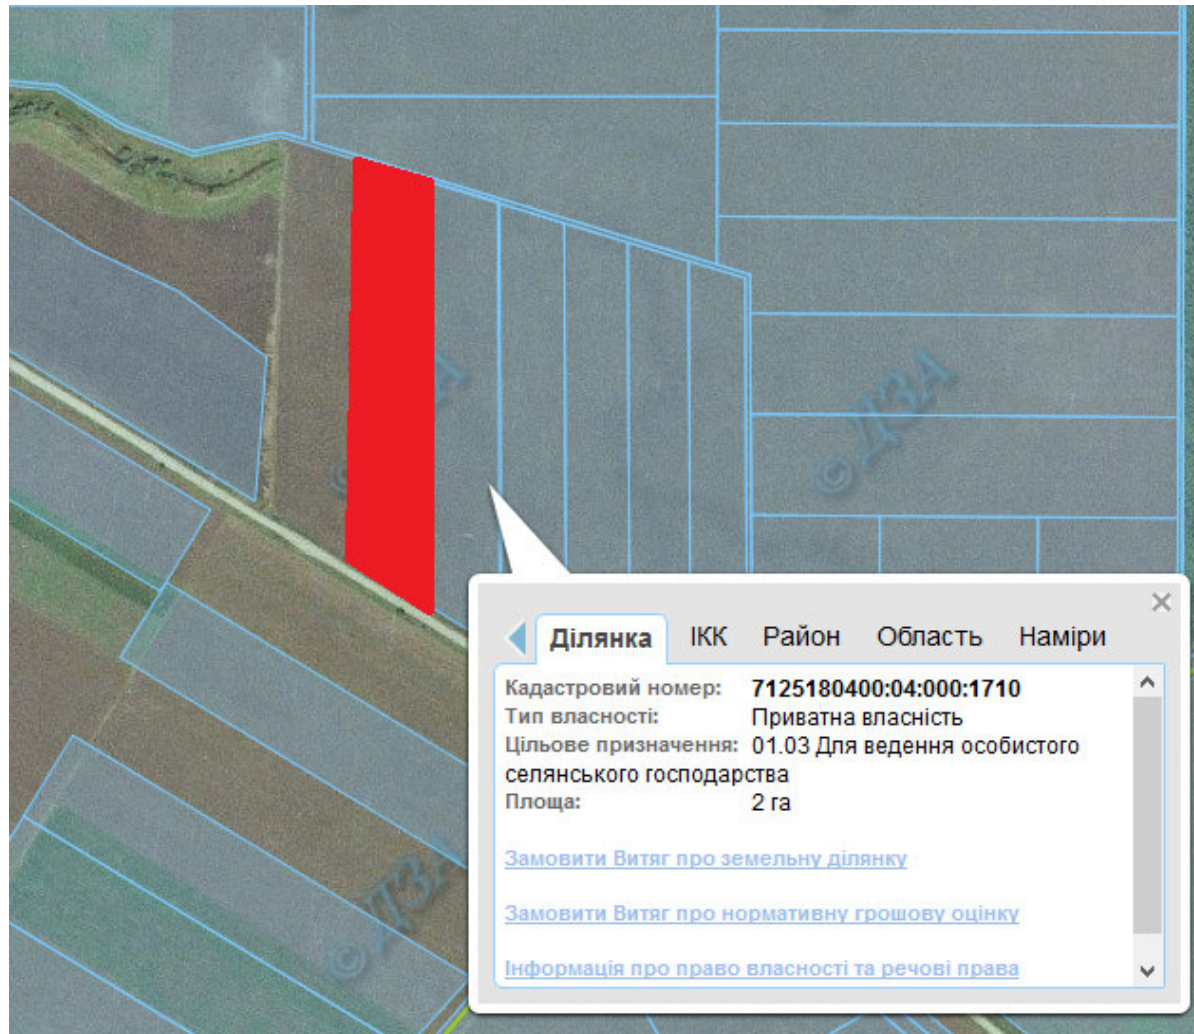

Викопіювання
з планового матеріалу адмінтериторії Богодухівської сільської ради Чорнобаївського району
про наявні земельні ділянки, які можливо виділити учасникам АТО
(за межами населеного пункту для ведення особистого селянського господарства)

Орієнтовна площа: 2,0 га (з них: рілля – 2,0 га)
- на земельну ділянку надано дозволу на розробку проектів відведення
- земельні ділянки, що планується до відведення

Викопіювання
з планового матеріалу адмінтериторії Комінтернівської сільської ради Чернобаївського району
про наявні земельні ділянки, які можливо виділити учасникам АТО
(за межами населеного пункту для ведення особистого селянського господарства)

Орієнтовна площа: 2,3250 га (з них: рілля – 2.3250 га,)

 - Земельні ділянки, що планується до відведення

**Викопіювання
з планового матеріалу адмінтериторії Новожиттівської сільської ради Чорнобаївського району
про наявні земельні ділянки, які можливо виділити учасникам АТО
(за межами населеного пункту для ведення особистого селянського господарства)**

Орієнтовна площа: 6,0 га (з них: рілля – 6,0 га)
- земельні ділянки, що планується до відведення