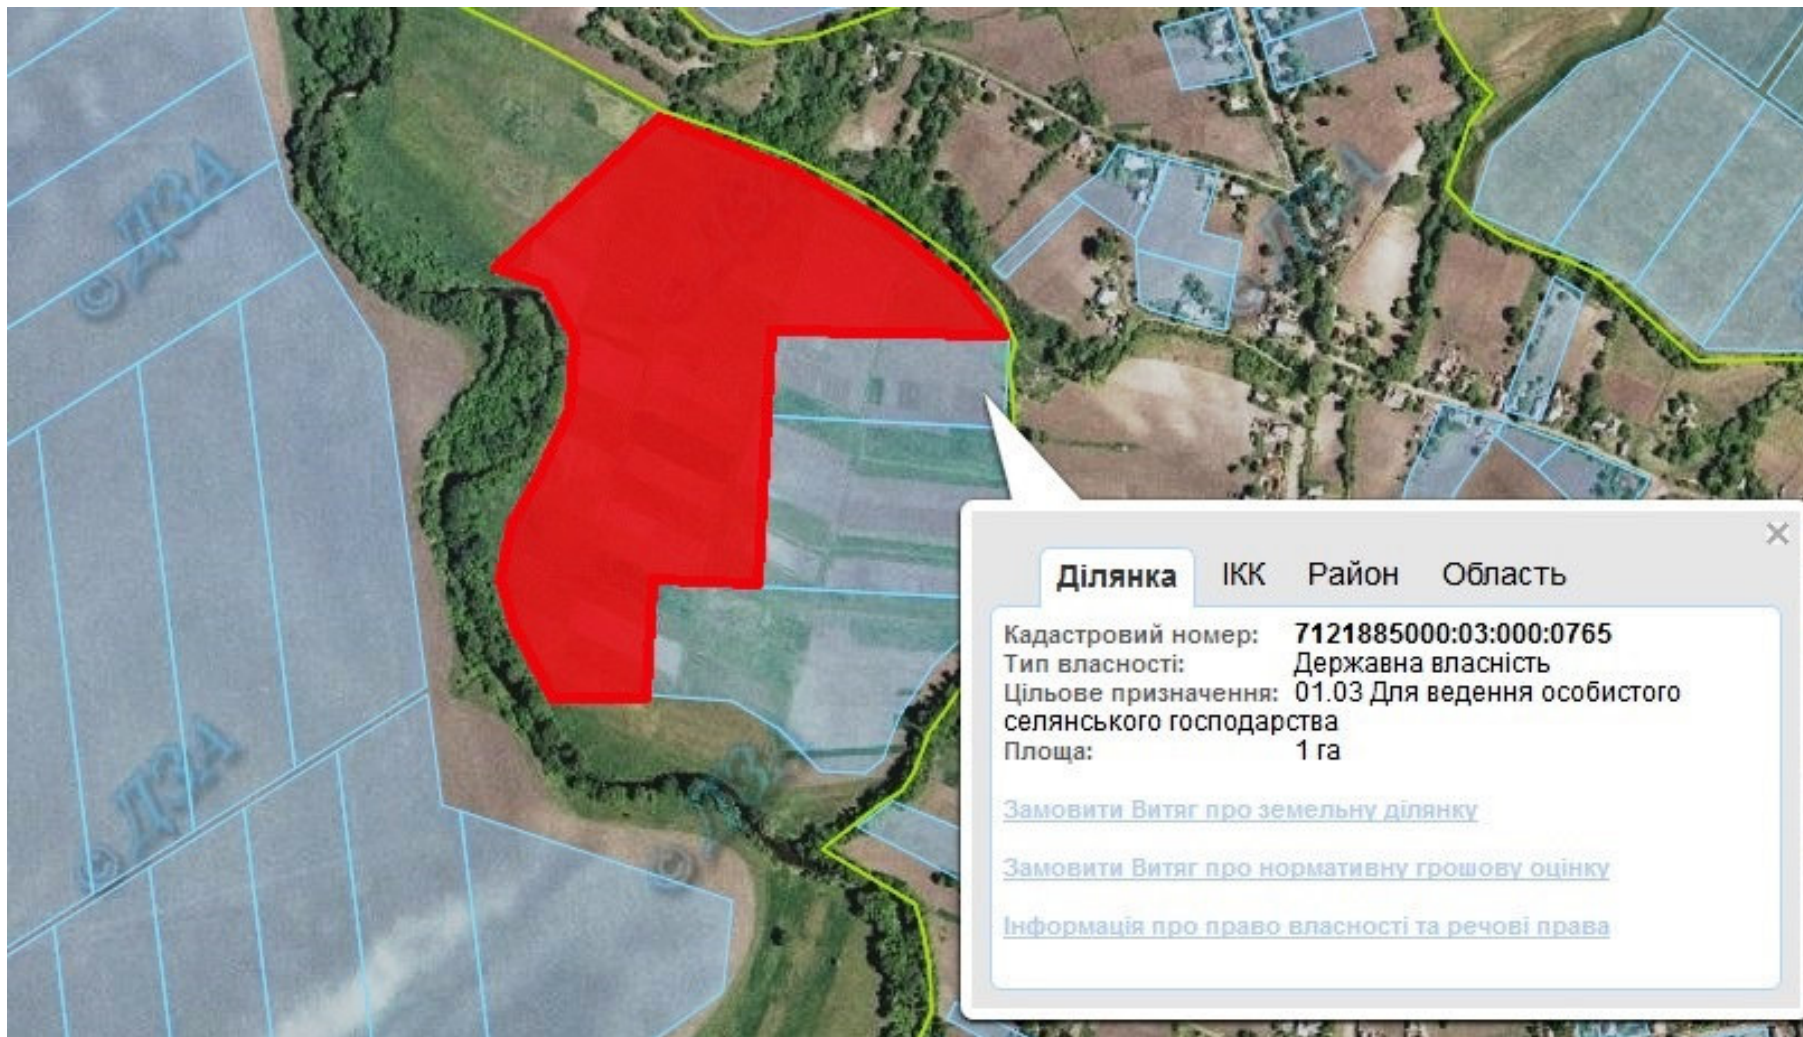

Орієнтовна площа: 7,5000 га (з них: рілля –7,5000 га)
Земельна ділянка, що планується до відведення

Викопіювання
з планового матеріалу адмінтериторії Косарської сільської ради
Кам'янського району про наявні земельні ділянки, які можливо виділити учасникам АТО
(за межами населеного пункту для ведення особистого селянського господарства)

Орієнтовна площа: 4,90 га (з них: сіножаті – 4,90 га)
Земельна ділянка, що планується до відведення

Викопіювання
з планового матеріалу адмінтериторії Райгородської сільської ради
Кам'янського району про наявні земельні ділянки, які можливо виділити учасникам АТО
(за межами населеного пункту для ведення особистого селянського господарства)

Орієнтовна площа: 6,0 га (з них: рілля – 6,0 га)
Земельна ділянка, що планується до відведення

Викопіювання
з планового матеріалу адмінтериторії Телепинської сільської ради
Кам'янського району про наявні земельні ділянки, які можливо виділити учасникам АТО
(за межами населеного пункту для ведення особистого селянського господарства)

Орієнтовна площа: 11,3 га (з них: багаторічні насадження –11,3 га)
- на земельну ділянку надано дозволу на розробку проектів відведення
Земельна ділянка, що планується до відведення