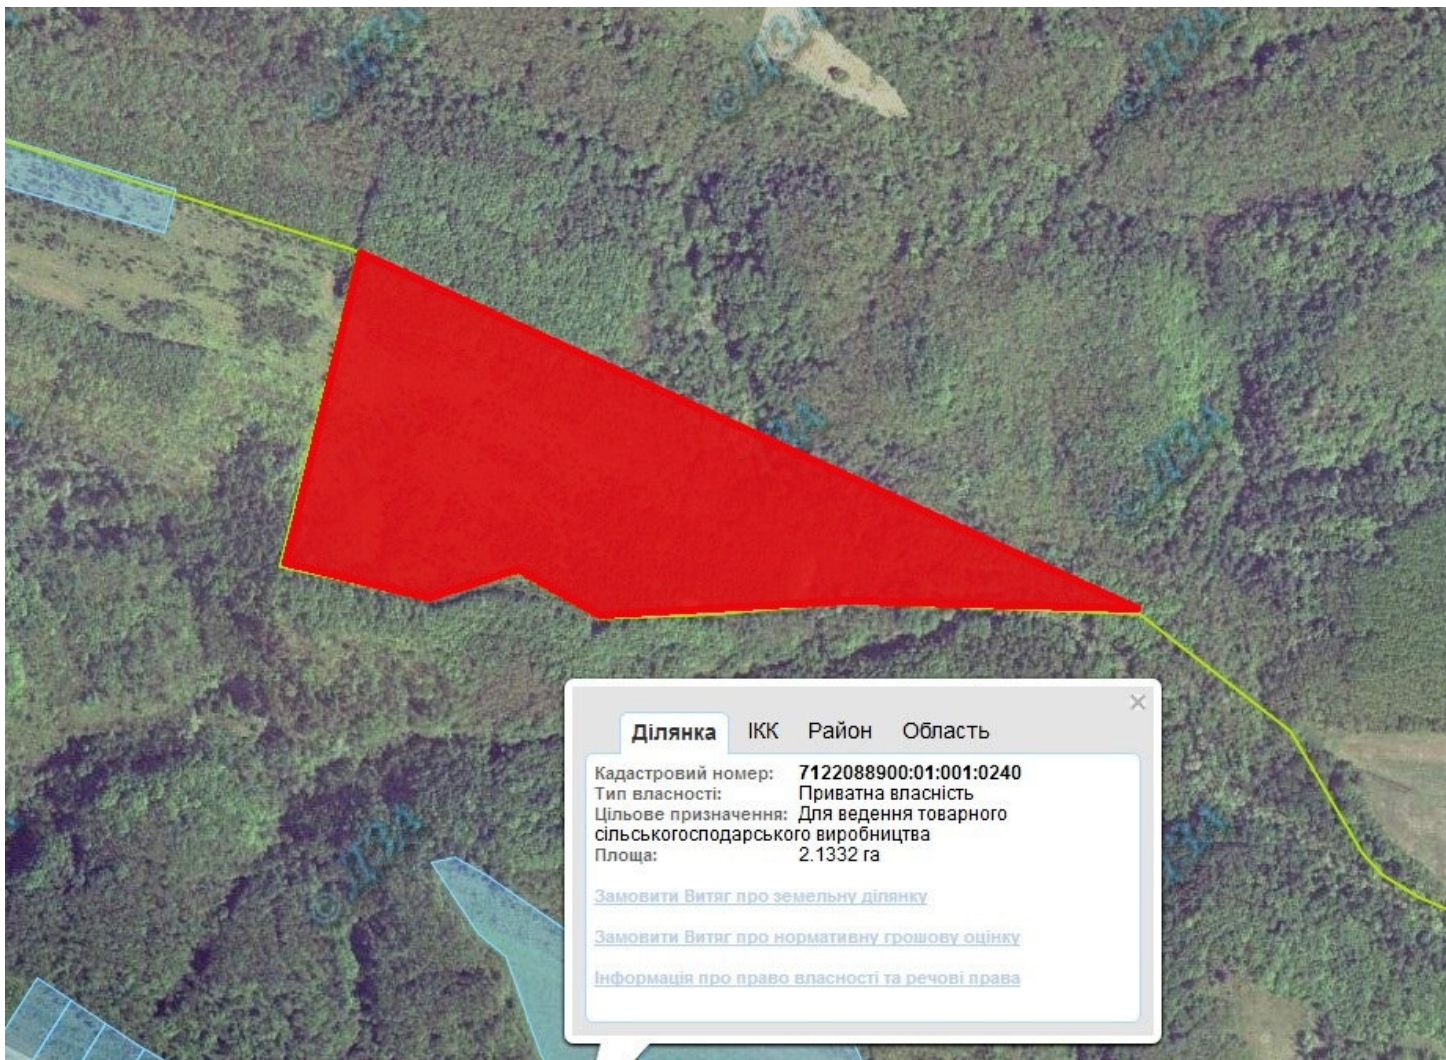

Орієнтовна площа: 1,50 га (з них: сіножаті – 1,50 га)

 - Земельні ділянки, що планується до відведення

Викопіювання
з планового матеріалу адмінтериторії Пекарівської сільської ради Канівського району
про наявні земельні ділянки, які можливо виділити учасникам АТО
(за межами населеного пункту для ведення особистого селянського господарства)

Орієнтовна площа: 4,20 га (з них: пасовище – 4,20 га)

- Земельні ділянки, що плануються до відведення

Викопіювання
з планового матеріалу адмінтериторії Пекарівської сільської ради Канівського району
про наявні земельні ділянки, які можливо виділити учасникам АТО
(за межами населеного пункту для ведення особистого селянського господарства)

Орієнтовна площа: 10,0 га (з них: рілля – 10,0 га)
- Земельні ділянки, що планується до відведення

Викопіювання
з планового матеріалу адмінтериторії Прохорівської сільської ради Канівського району
про наявні земельні ділянки, які можливо виділити учасникам АТО
(за межами населеного пункту для ведення особистого селянського господарства)

Орієнтовна площа: 29,70 га (з них: пасовище – 29,70 га)

- Земельні ділянки, що плануються до відведення