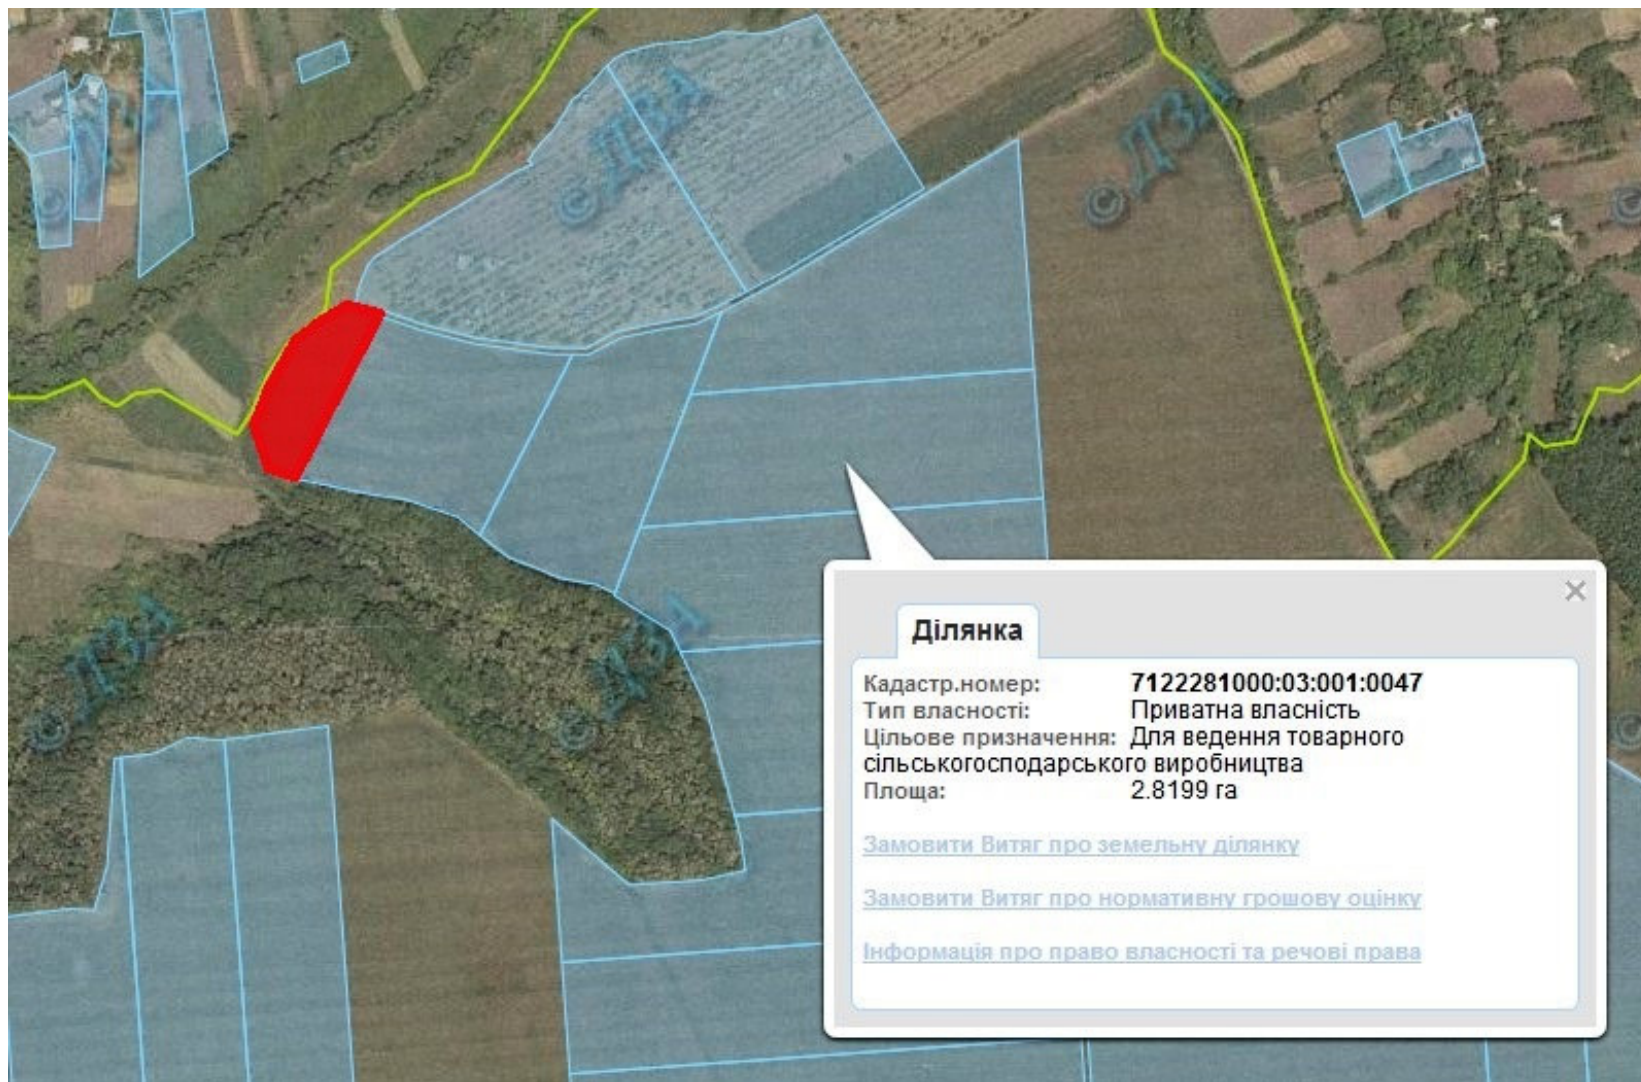

Викопіювання
З планового матеріалу адмінтериторії Вербовецької сільської ради Катеринопільського району
про наявні земельні ділянки, які можливо виділити учасникам АТО
(за межами населеного пункту для ведення особистого селянського господарства)

Орієнтовна площа: 1,22 га(з них рілля – 1,22 га)
- Земельна ділянка що планується для відведення