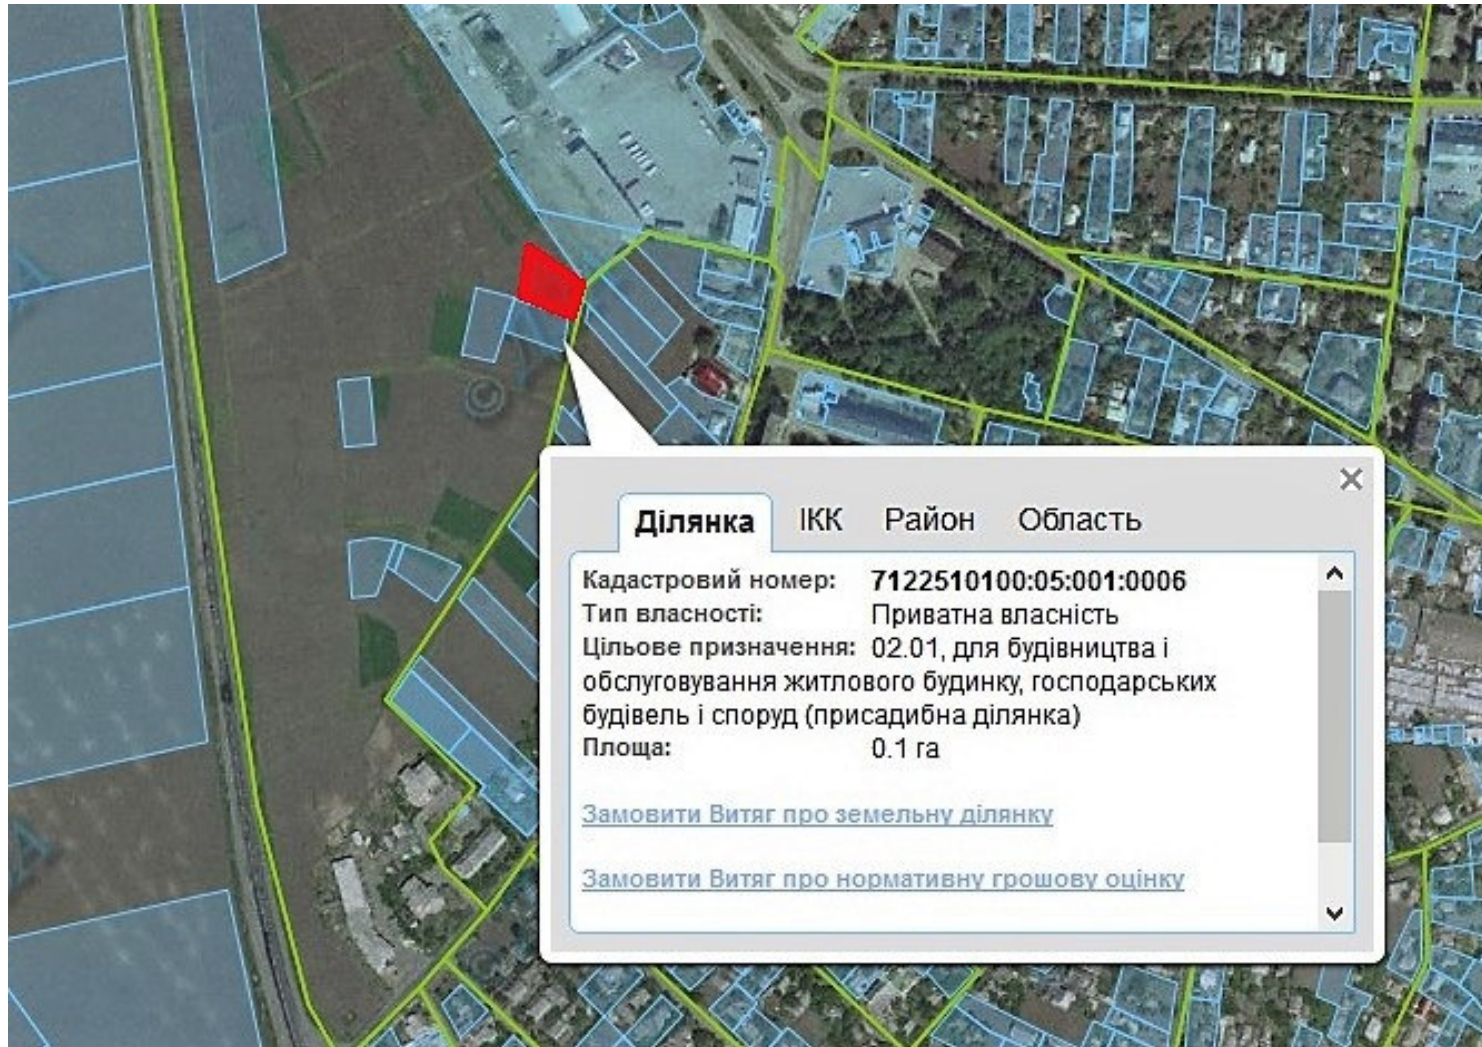

Орієнтовна площа: 2,000 га (з них: рілля – 2,00 га)

- - Земельна ділянка, що планується до відведення

Викопіювання

з планового матеріалу адмінтериторії Зарічанської сільської ради Корсунь-Шевченківського району
про наявні земельні ділянки, які можливо виділити учасникам АТО
(за межами населеного пункту для ведення особистого селянського господарства)

Орієнтовна площа: 7,70 га (з них: рілля – 7,70 га)

-

- Земельна ділянка, що планується до відведення

Викопіювання
з планового матеріалу адмінтериторії Корсунь-Шевченківської міської ради Корсунь-Шевченківського району
про наявні земельні ділянки, які можливо виділити учасникам АТО
(за межами населеного пункту для ведення особистого селянського господарства)

Орієнтовна площа: 8,00 га (з них: рілля – 8,00 га)

- - Земельна ділянка, що планується до відведення

Викопіювання
з планового матеріалу адмінтериторії Корсунь-Шевченківської міської ради Корсунь-Шевченківського району
про наявні земельні ділянки, які можливо виділити учасникам АТО
(за межами населеного пункту для ведення індивідуального садівництва)

Орієнтовна площа: 0,12 га (з них: рілля – 0,12 га)

- Земельна ділянка, що планується до відведення