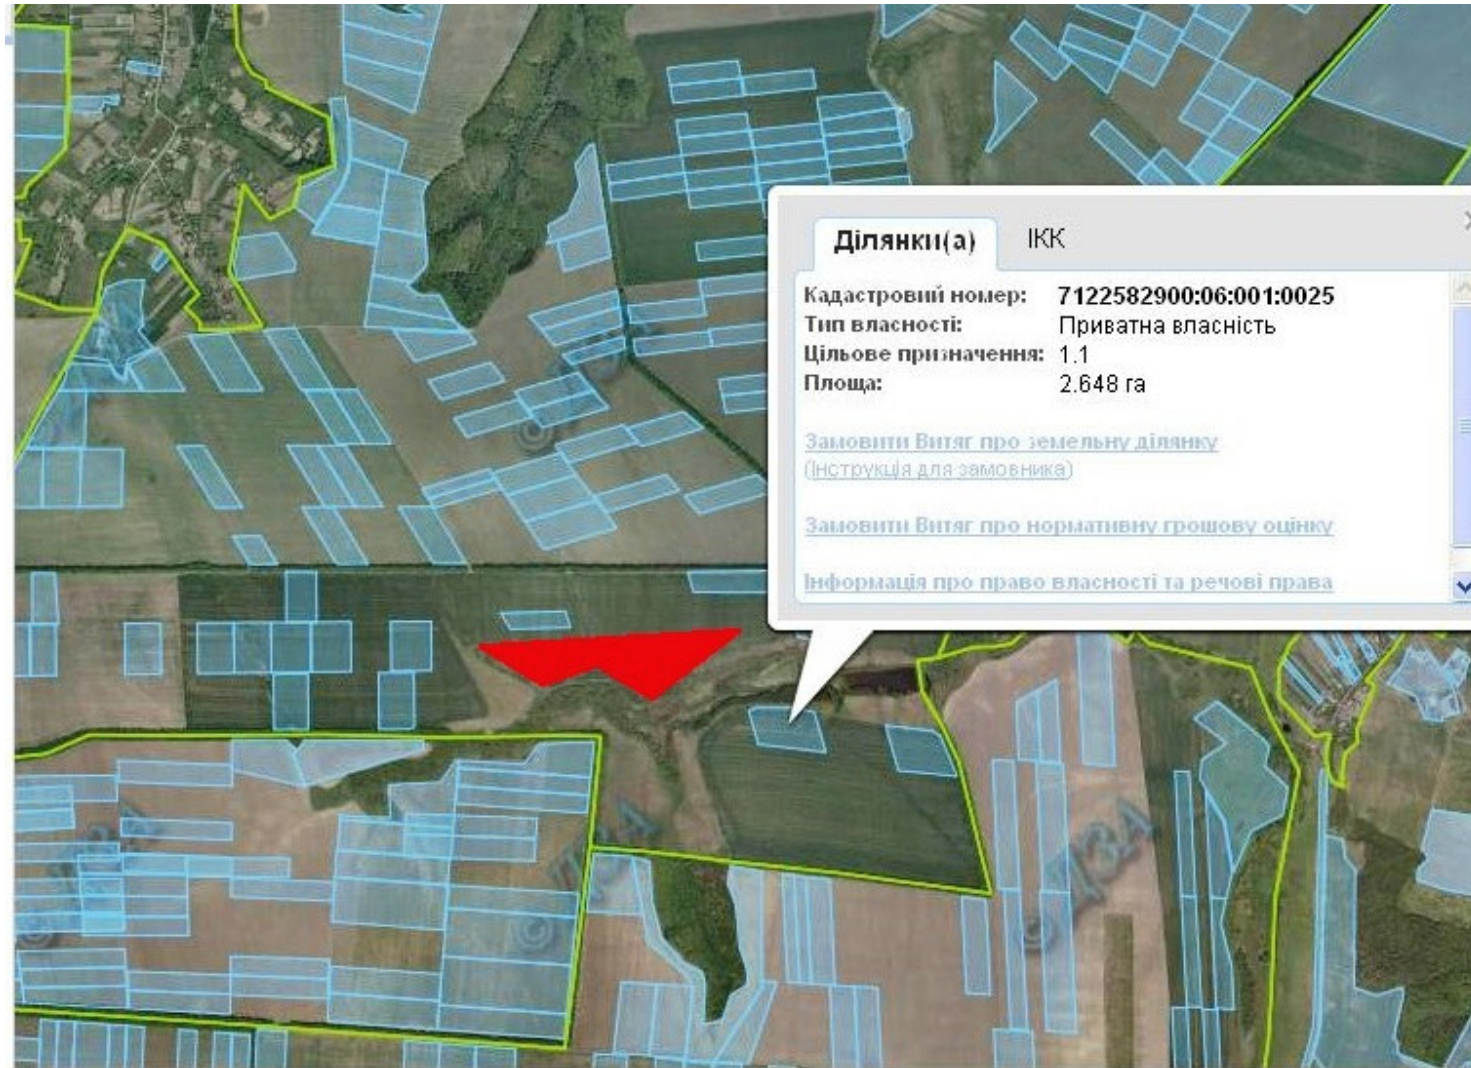

Викопіювання
з планового матеріалу адмінтериторії Зарічанської сільської ради Корсунь-Шевченківського району
про наявні земельні ділянки, які можливо виділити учасникам АТО
(за межами населеного пункту для ведення особистого селянського господарства)

Орієнтовна площа: 2,000 га (з них: рілля – 2,00 га)

- - Земельна ділянка, що планується до відведення

Викопіювання

з планового матеріалу адмінтериторії Зарічанської сільської ради Корсунь-Шевченківського району
про наявні земельні ділянки, які можливо виділити учасникам АТО
(за межами населеного пункту для ведення особистого селянського господарства)

Орієнтовна площа: 7,70 га (з них: рілля – 7,70 га)

-

- Земельна ділянка, що планується до відведення

Викопіювання
з планового матеріалу адмінтериторії Корсунь-Шевченківської міської ради Корсунь-Шевченківського району
про наявні земельні ділянки, які можливо виділити учасникам АТО
(за межами населеного пункту для ведення особистого селянського господарства)

Орієнтовна площа: 0,12 га (з них: рілля – 0,12 га)

- Земельна ділянка, що планується до відведення