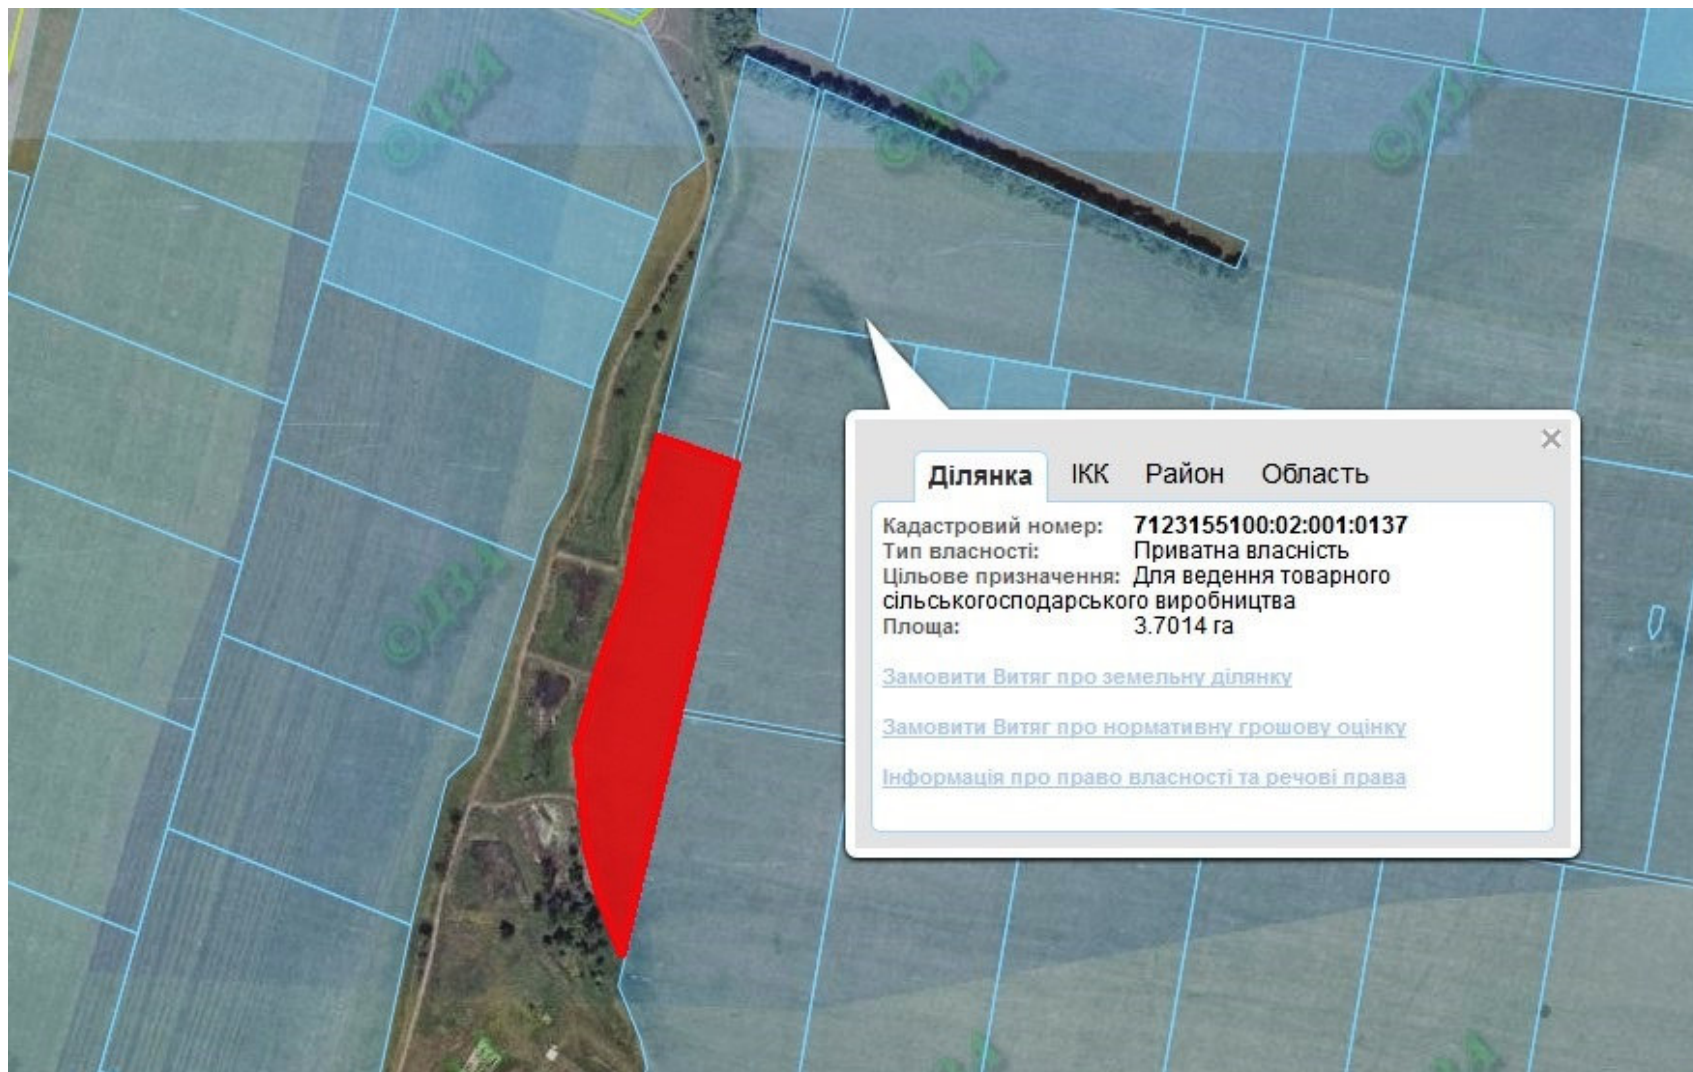

Орієнтовна площа : 2,0 га (з них: 2,0 га – рілля)
- на земельну ділянку надано дозвіл на розробку проекту відведення
— - земельна ділянка, що планується до відведення

Викопіювання
з планового матеріалу адмінтериторії Маньківської селищної ради Маньківського району
про наявні земельні ділянки, які можливо виділити учасникам АТО
(за межами населеного пункту для ведення особистого селянського господарства)

Орієнтовна площа : 7.9712 га (з них: 7.9712 га – рілля)
— - земельна ділянка, що планується до відведення

Викопіювання
з планового матеріалу адмінтериторії Харківської сільської ради Маньківського району
про наявні земельні ділянки, які можливо виділити учасникам АТО
(за межами населеного пункту для ведення особистого селянського господарства)

Орієнтовна площа : 1,8380 га (з них : рілля – 2,8380 га)

— - земельна ділянка, що планується до відведення

Викопіювання
з планового матеріалу адмінтериторії Чернокам'янської сільської ради Маньківського району
про наявні земельні ділянки, які можливо виділити учасникам АТО
(за межами населеного пункту для ведення особистого селянського господарства)

Орієнтовна площа : 3,5 га (з них : рілля – 3,5 га)
— - земельна ділянка, що планується до відведення