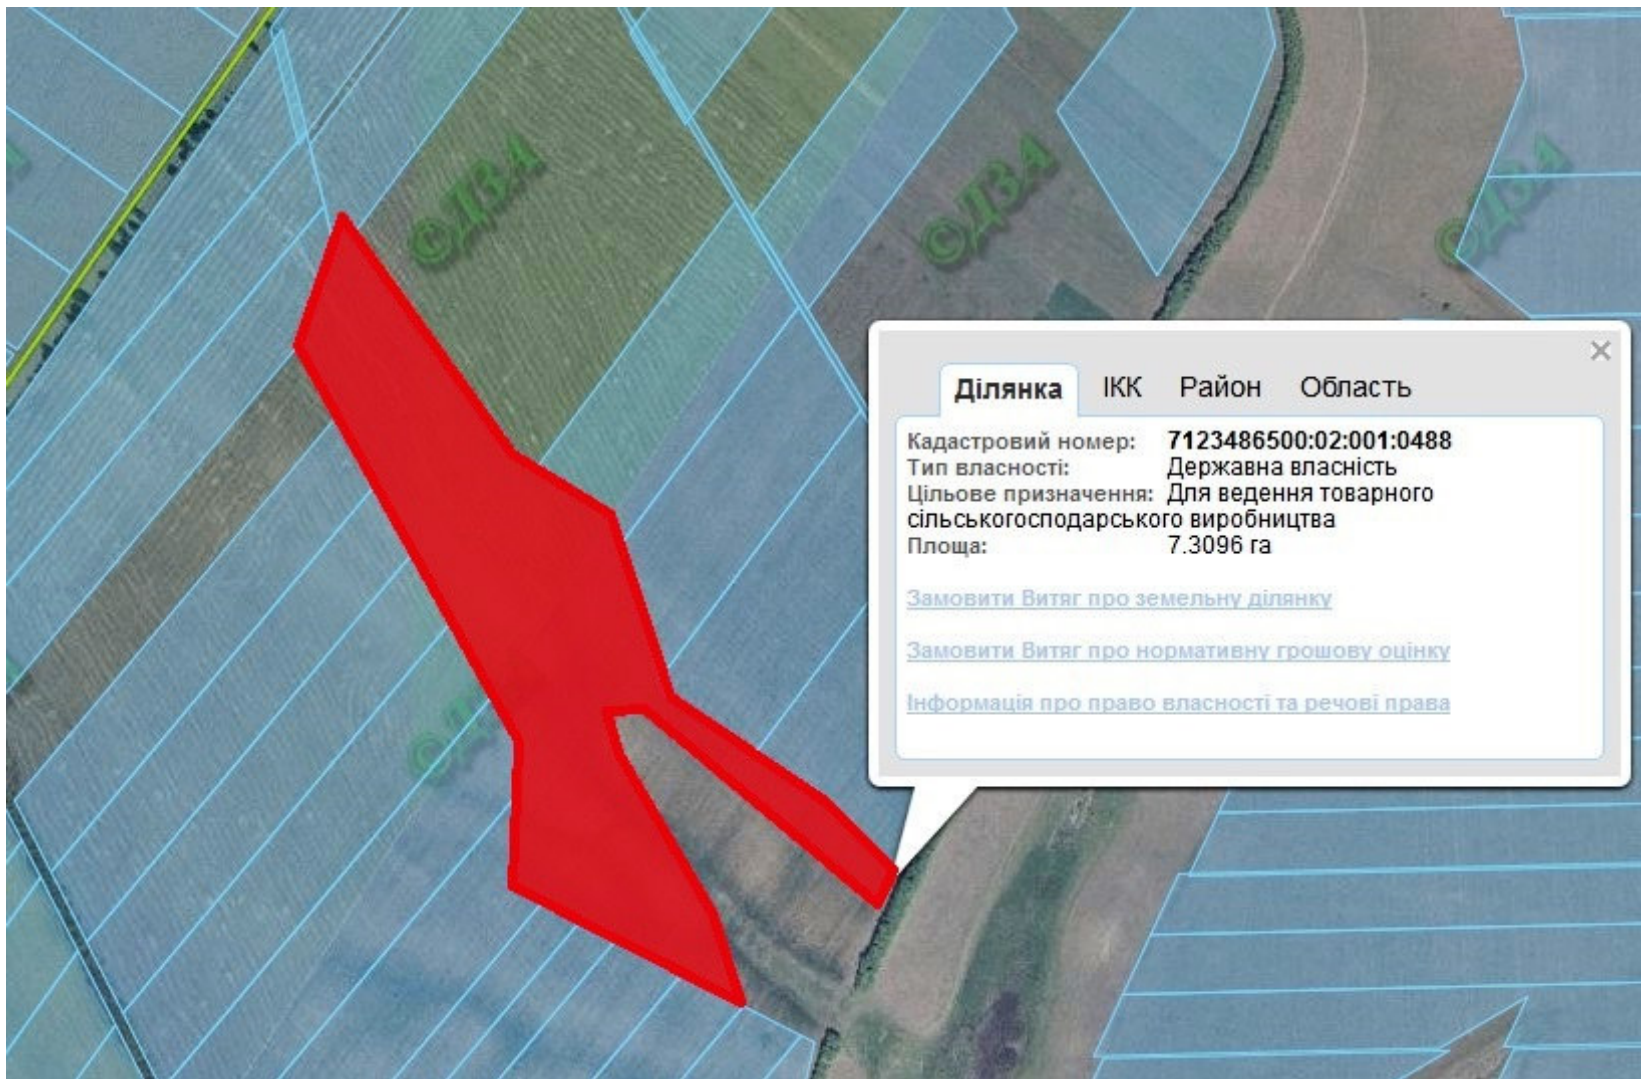

Викопіювання
з планового матеріалу адмінтериторії Тарнавської сільської ради Монастирищенського району
про наявні земельні ділянки, які можливо виділити учасникам АТО
(за межами населеного пункту для ведення особистого селянського господарства)

Орієнтовна площа: 7,3096 га (з них: пасовища – 7,3096 га)

- Земельні ділянки, що планується до відведення