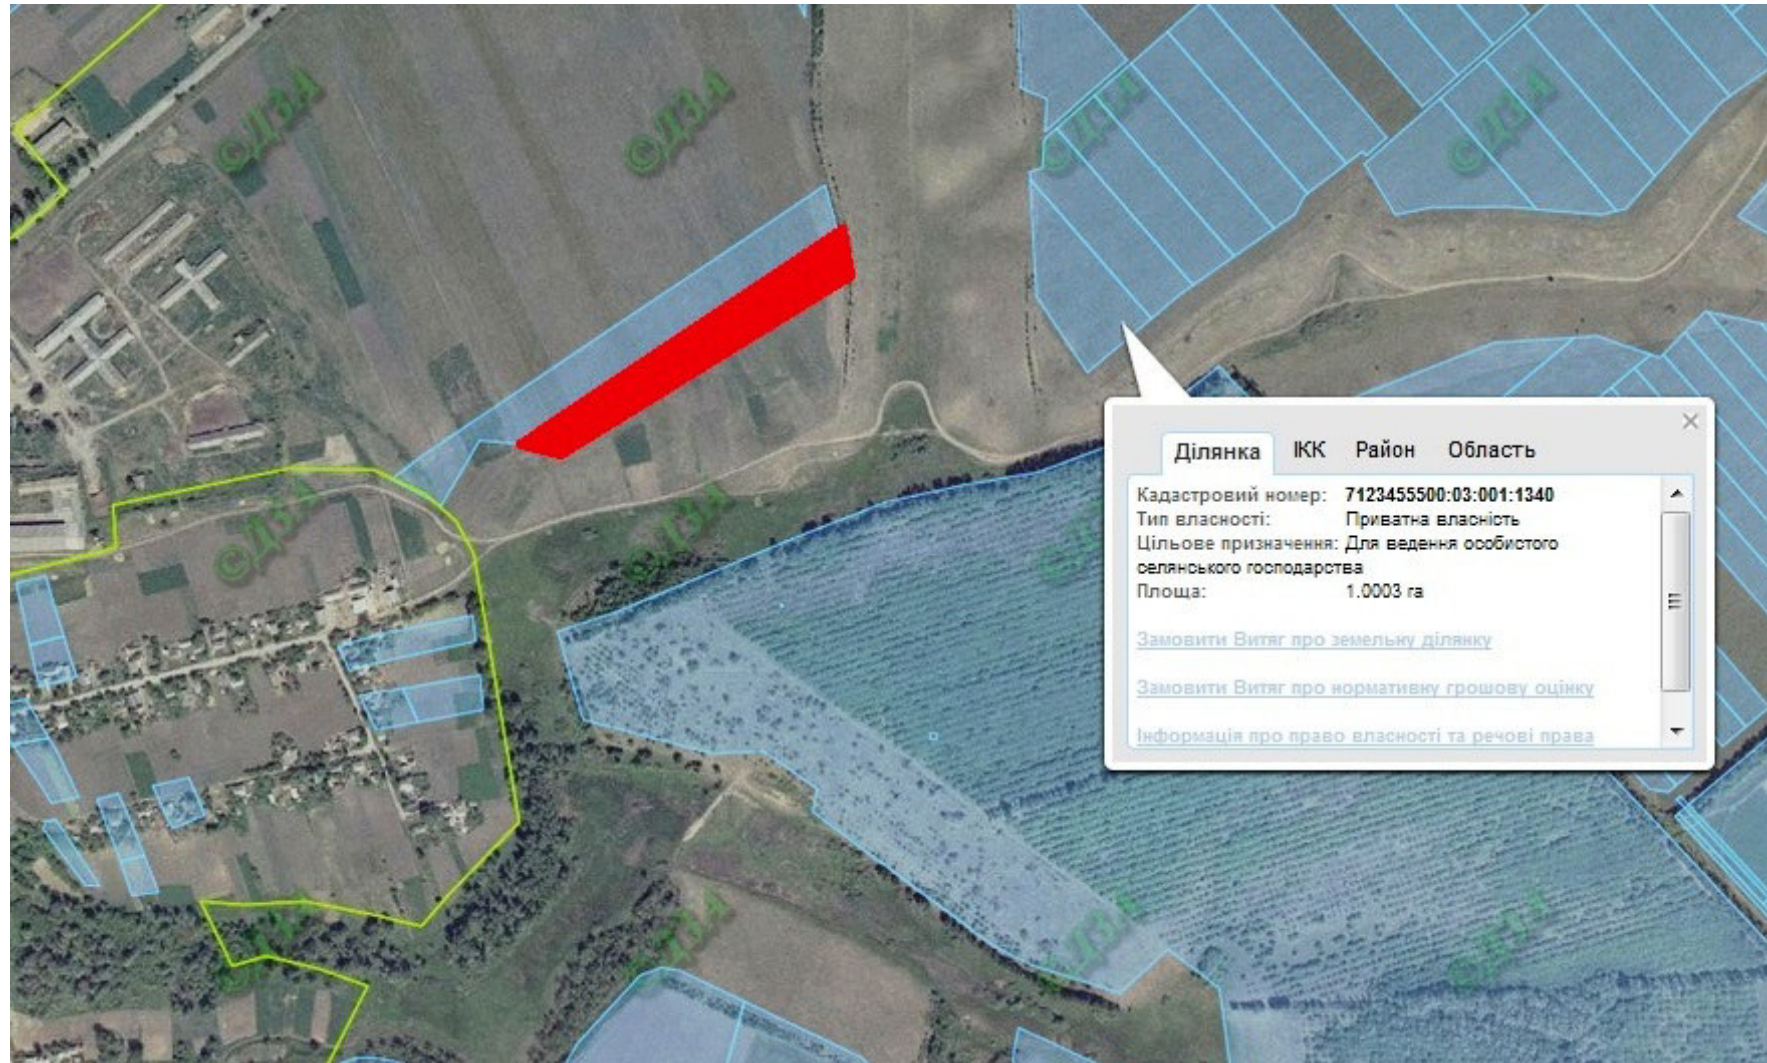

Орієнтовна площа: 7,3096 га (з них: пасовища – 7,3096 га)

- Земельні ділянки, що планується до відведення

**Викопіювання**  
**з планового матеріалу адмінтериторії Терлицької сільської ради Монастирищенського району**  
**про наявні земельні ділянки, які можливо виділити учасникам АТО**  
**(за межами населеного пункту для ведення особистого селянського господарства)**

Орієнтовна площа: 5,0243 га (з них: рілля – 5,0243 га)

- Земельні ділянки, що планується до відведення

**Викопіювання**  
**з планового матеріалу адмінтериторії Цибулівської селищної ради Монастирищенського району**  
**про наявні земельні ділянки, які можливо виділити учасникам АТО**  
**(за межами населеного пункту для ведення особистого селянського господарства)**

Орієнтовна площа: 1,5 га (з них: рілля – 1,5 га)

- Земельні ділянки, що планується до відведення

**Викопіювання**  
**з планового матеріалу адмінтериторії Шабастівської сільської ради Монастирищенського району**  
**про наявні земельні ділянки, які можливо виділити учасникам АТО**  
**(за межами населеного пункту для ведення особистого селянського господарства)**

Орієнтовна площа: 2,0 га (з них: пасовище – 2,0 га)

- Земельні ділянки, що планується до відведення