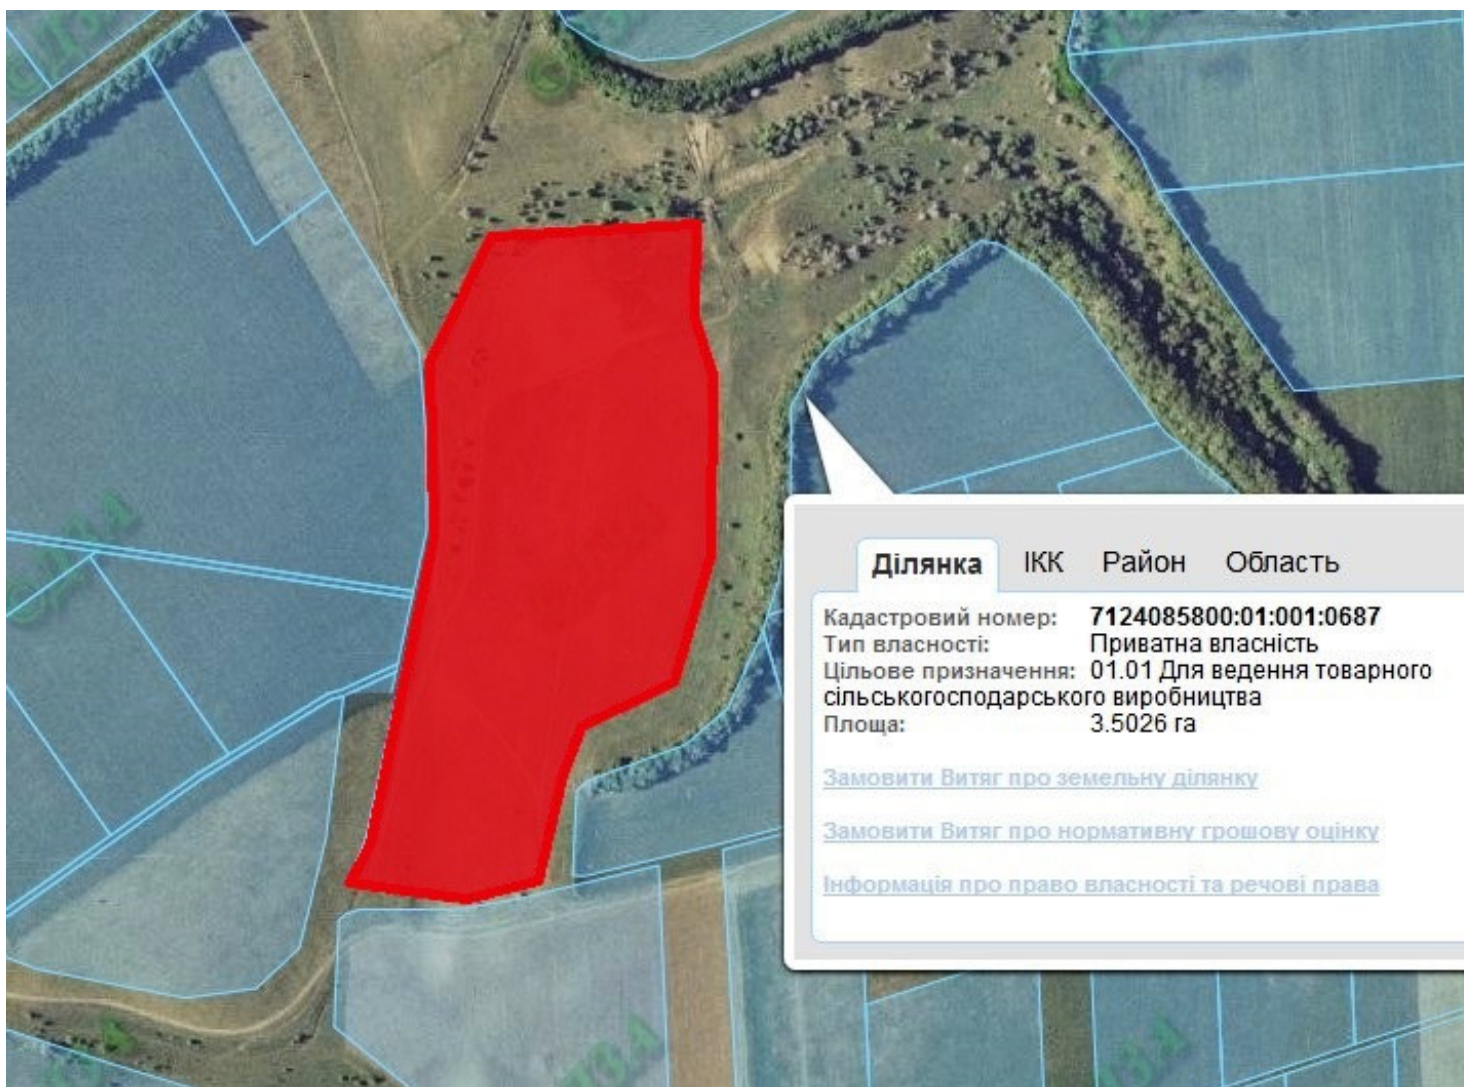

Викопіювання
З планового матеріалу адмінтериторії Лісівської сільської ради Тальнівського району
про наявні земельні ділянки, які можливо виділити учасникам АТО
(за межами населеного пункту для ведення особистого селянського господарства)

Орієнтовна площа: 7,60 га(з них рілля – 7,60 га)
- Земельна ділянка що планується для відведення

Викопіювання

З планового матеріалу адмінтериторії Лісівської сільської ради Тальнівського району
про наявні земельні ділянки, які можливо виділити учасникам АТО
(за межами населеного пункту для ведення особистого селянського господарства)

Орієнтовна площа: 9,2665 га(з них рілля – 9,2665 га)

- Земельна ділянка що планується для відведення