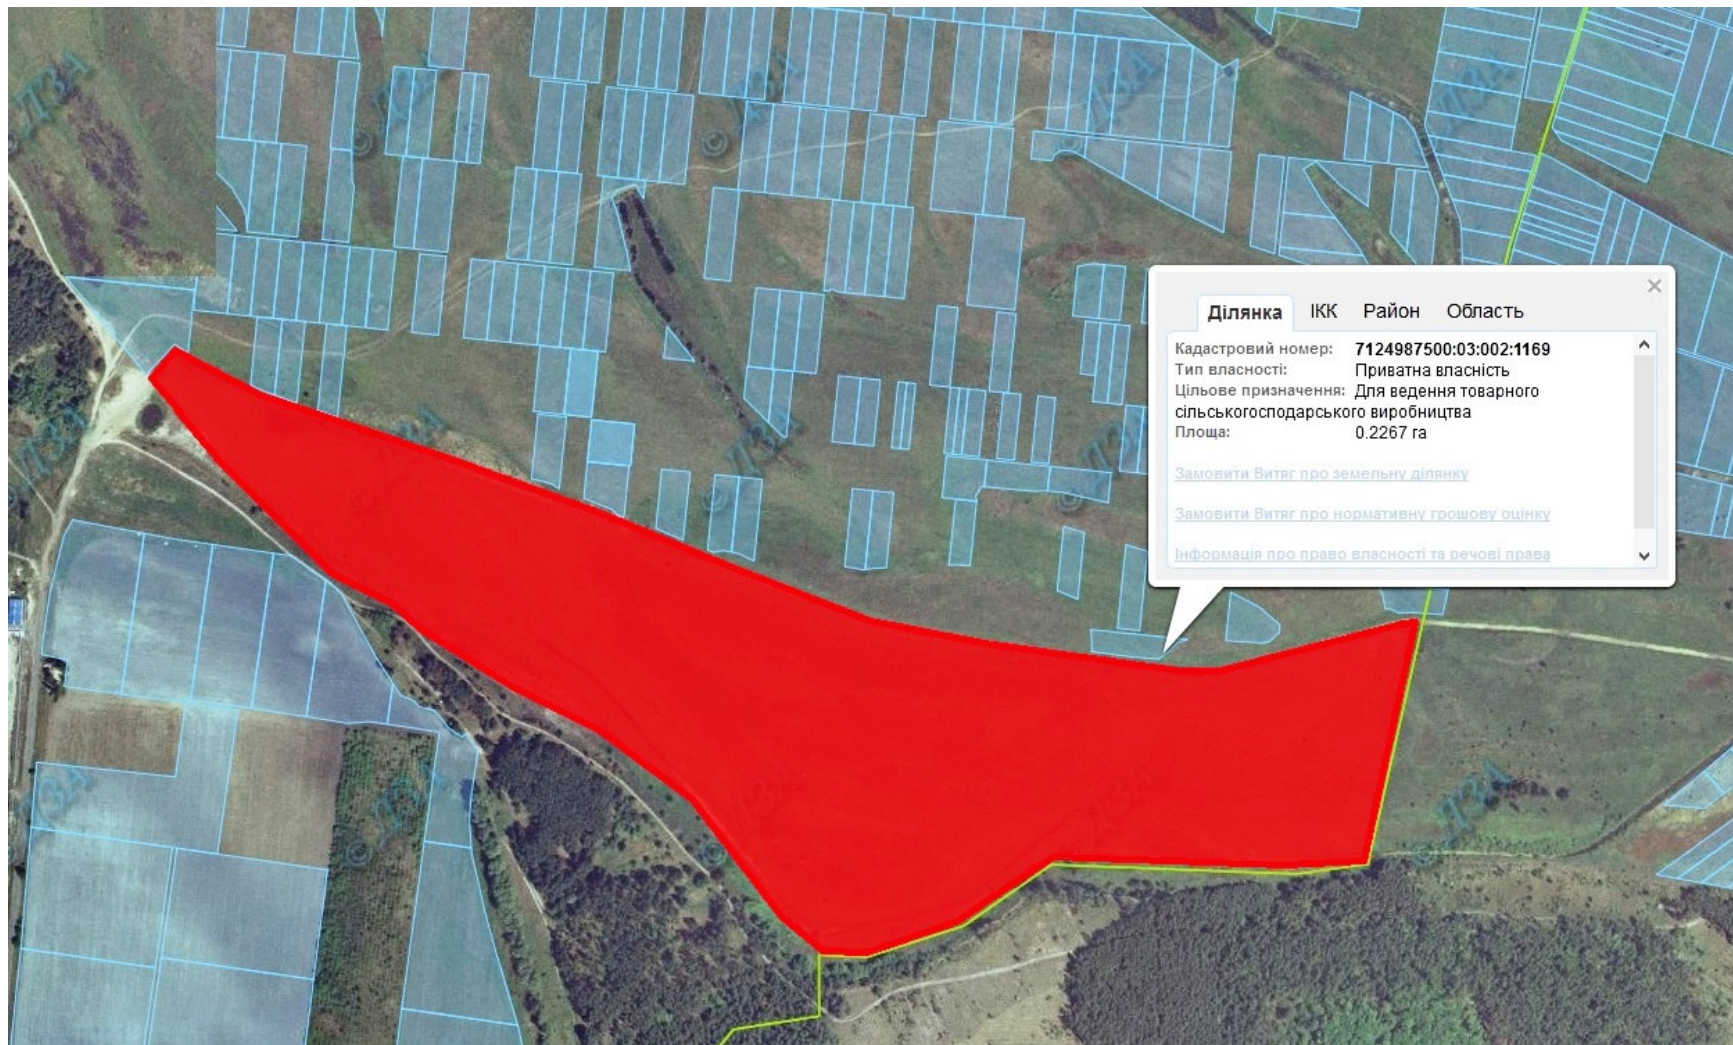

**Викопіювання**  
**з планового матеріалу адмінтериторії Тубільцівської сільської ради**  
**про наявні земельні ділянки, які можливо виділити учасникам АТО**  
**(за межами населеного пункту для ведення особистого селянського господарства)**

Орієнтовна площа: 32,0 га (з них: сіножаті, пасовища – 32,0 га)  
- на земельний масив надано дозволу на розробку проектів відведення  
- Земельні ділянки, що планується до відведення