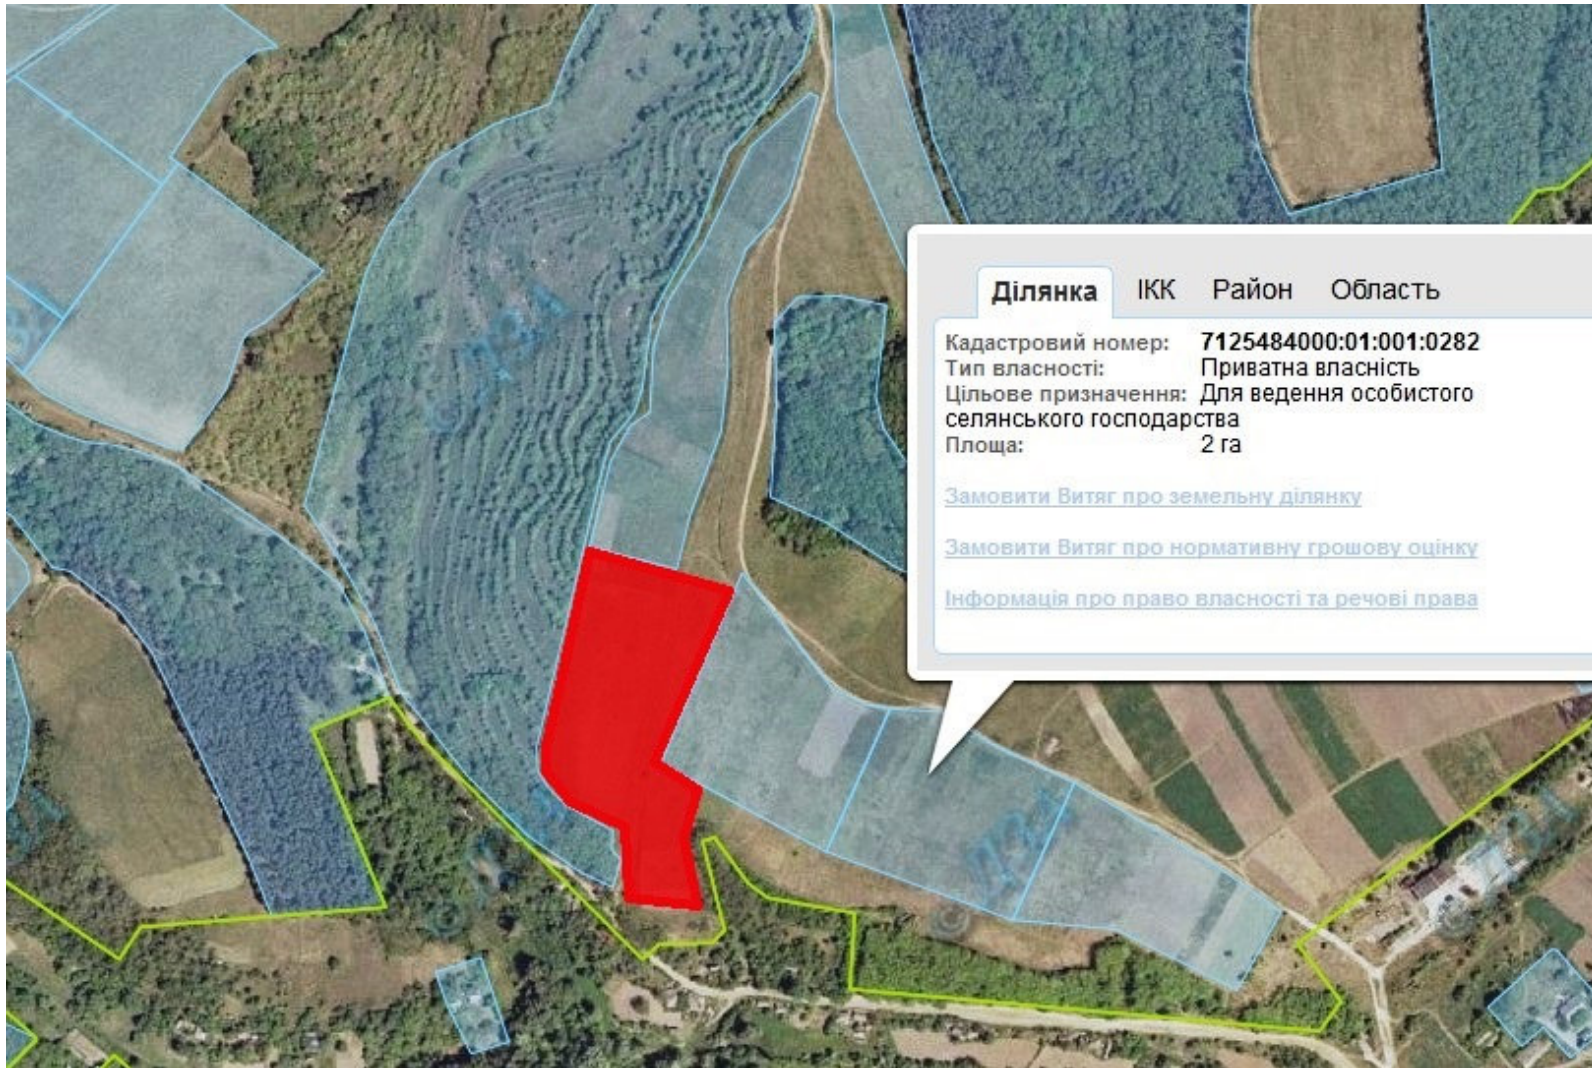

Орієнтовна площа: 3,80 га (з них: пасовища – 3,80 га)

- Земельні ділянки, що планується до відведення

Викопіювання
з планового матеріалу адмінтериторії Вершацької сільської ради Чигиринського району
про наявні земельні ділянки, які можливо виділити учасникам АТО
(за межами населеного пункту для ведення особистого селянського господарства)

Орієнтовна площа: 1,6 га (з них: рілля – 1,6 га)

-

- Земельні ділянки, що плануються до відведення

Викопіювання
з планового матеріалу адмінтериторії Вершацької сільської ради Чигиринського району
про наявні земельні ділянки, які можливо виділити учасникам АТО
(за межами населеного пункту для ведення особистого селянського господарства)

Орієнтовна площа: 2,0 га (з них: рілля – 2,0 га)

 - - Земельні ділянки, що планується до відведення

Викопіювання
з планового матеріалу адмінтериторії Мельниківської сільської ради Чигиринського району
про наявні земельні ділянки, які можливо виділити учасникам АТО
(за межами населеного пункту для ведення особистого селянського господарства)

Орієнтовна площа: 4,20 га (з них: рілля – 4,20 га)
- за рахунок масиву надано дозвіл на розробку проекту відведення на площу 2,0 га
- Земельні ділянки, що планується до відведення

Викопіювання
з планового матеріалу адмінтериторії Мельниківської сільської ради Чигиринського району
про наявні земельні ділянки, які можливо виділити учасникам АТО
(за межами населеного пункту для ведення особистого селянського господарства)