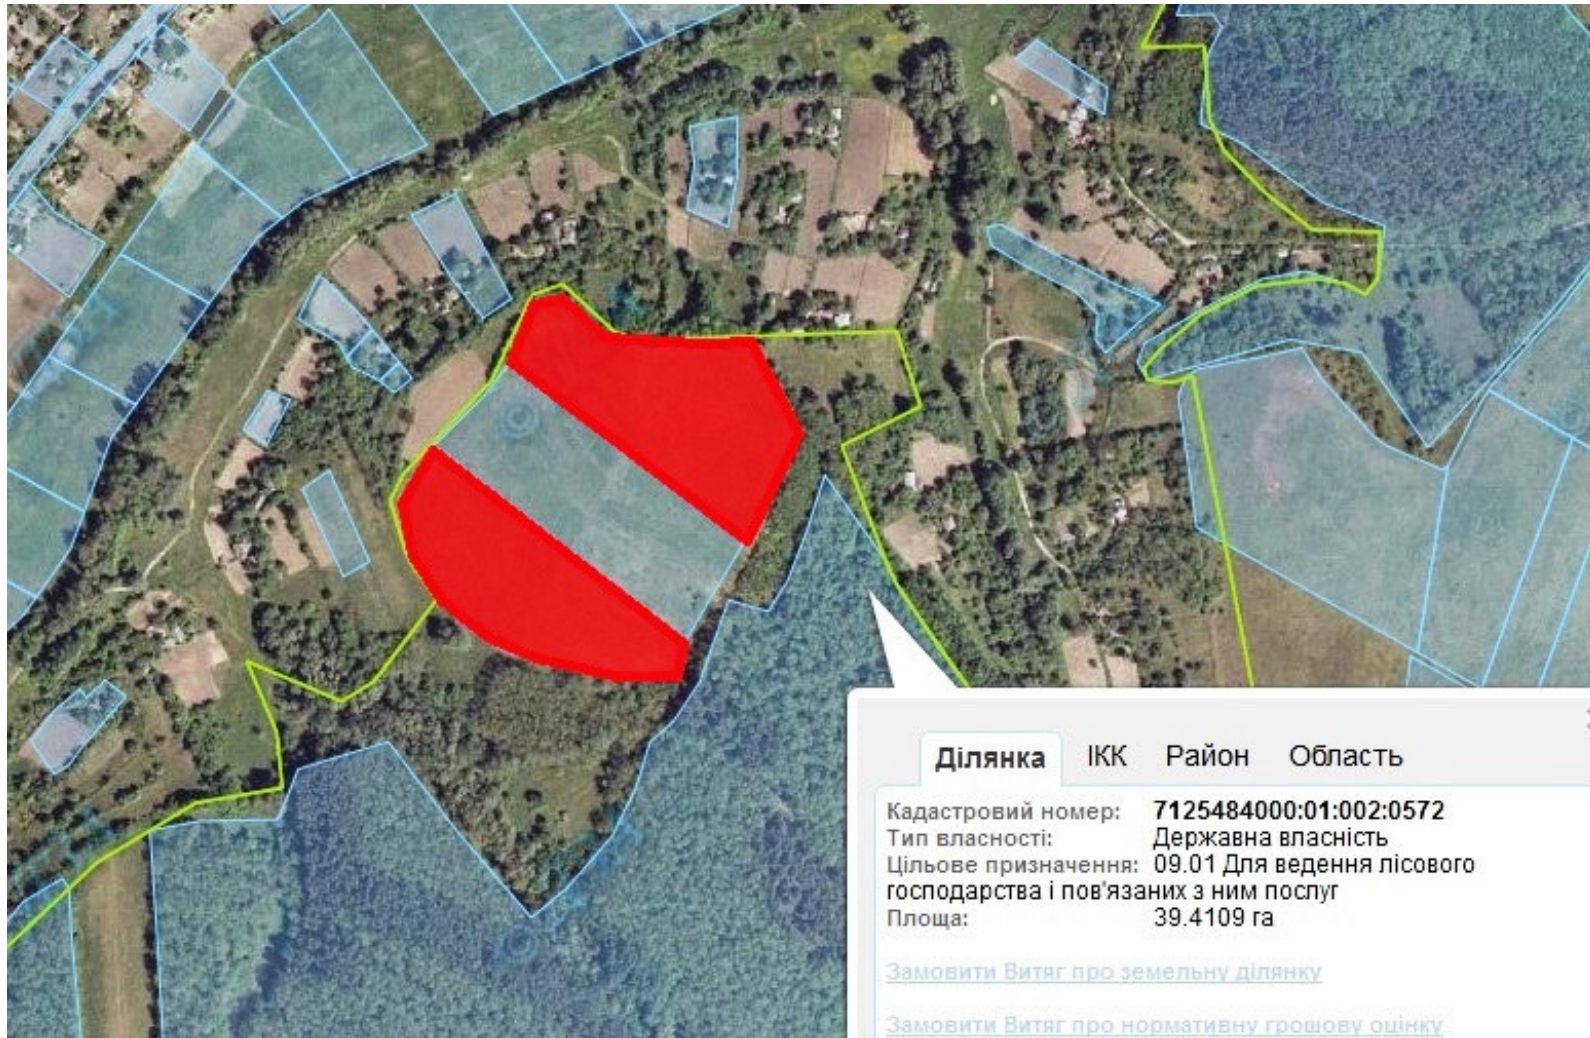

Орієнтовна площа: 3,80 га (з них: пасовища – 3,80 га)

- Земельні ділянки, що планується до відведення

Викопіювання
з планового матеріалу адмінтериторії Вершацької сільської ради Чигиринського району
про наявні земельні ділянки, які можливо виділити учасникам АТО
(за межами населеного пункту для ведення особистого селянського господарства)

Орієнтовна площа: 1,6 га (з них: рілля – 1,6 га)

-

- Земельні ділянки, що плануються до відведення

Викопіювання
з планового матеріалу адмінтериторії Вершацької сільської ради Чигиринського району
про наявні земельні ділянки, які можливо виділити учасникам АТО
(за межами населеного пункту для ведення особистого селянського господарства)

Орієнтовна площа: 2,0 га (з них: рілля – 2,0 га)

 - - Земельні ділянки, що планується до відведення

Викопіювання
з планового матеріалу адмінтериторії Мельниківської сільської ради Чигиринського району
про наявні земельні ділянки, які можливо виділити учасникам АТО
(за межами населеного пункту для ведення особистого селянського господарства)

Орієнтовна площа: 4,20 га (з них: рілля – 4,20 га)
- за рахунок масиву надано дозвіл на розробку проекту відведення на площу 2,0 га
- Земельні ділянки, що планується до відведення

Викопіювання
з планового матеріалу адмінтериторії Мельниківської сільської ради Чигиринського району
про наявні земельні ділянки, які можливо виділити учасникам АТО
(за межами населеного пункту для ведення особистого селянського господарства)