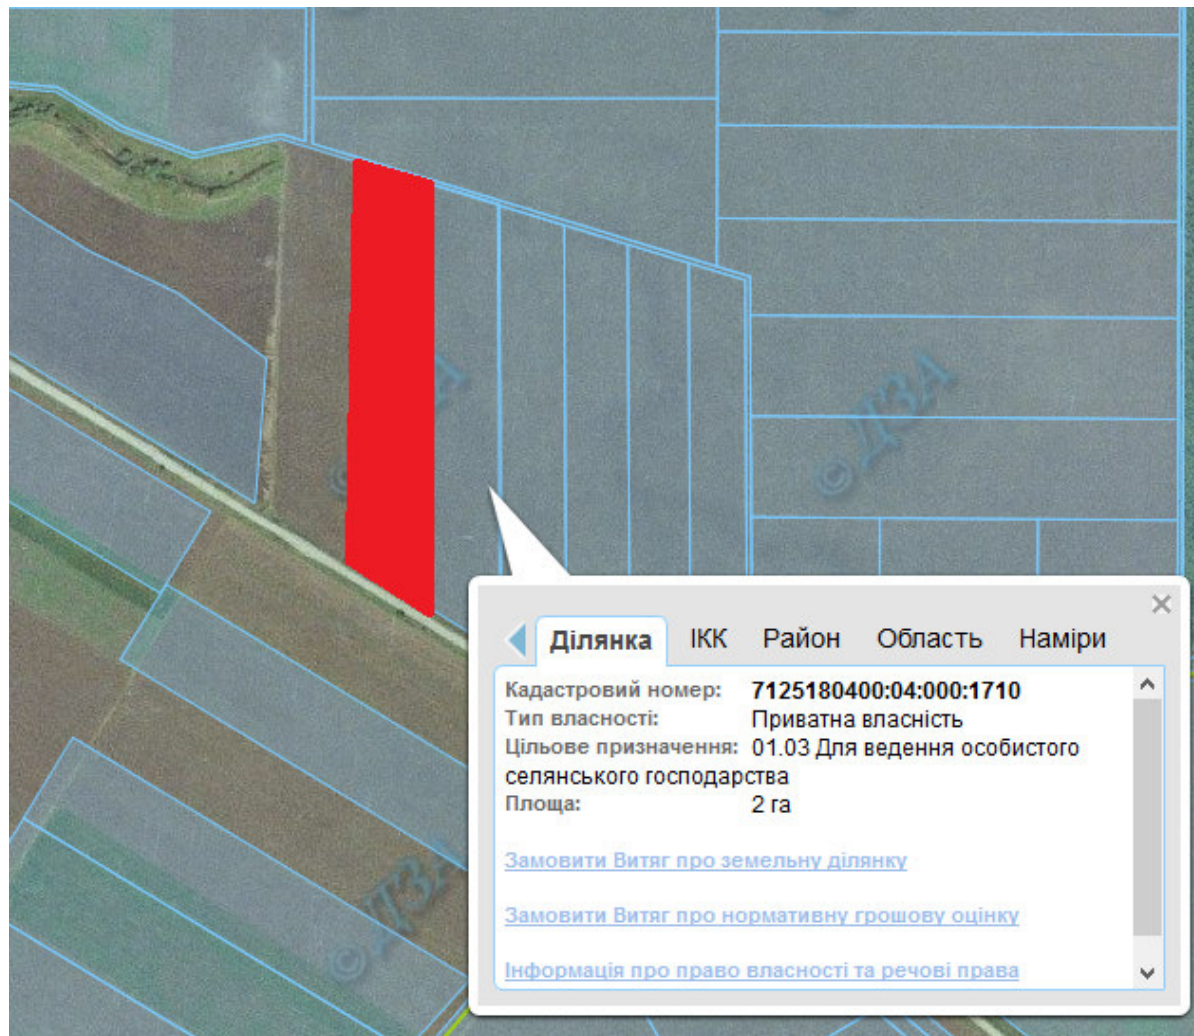

Викопіювання
з планового матеріалу адмінтериторії Богодухівської сільської ради Чорнобаївського району
про наявні земельні ділянки, які можливо виділити учасникам АТО
(за межами населеного пункту для ведення особистого селянського господарства)

Орієнтовна площа: 2,0 га (з них: рілля – 2,0 га)

- на земельну ділянку надано дозвіл на розробку проекту відведення

- земельні ділянки, що планується до відведення

Викопіювання
з планового матеріалу адмінтериторії Комінтернівської сільської ради Чернобаївського району
про наявні земельні ділянки, які можливо виділити учасникам АТО
(за межами населеного пункту для ведення особистого селянського господарства)

Орієнтовна площа: 2,3250 га (з них: рілля – 2.3250 га,)

 - Земельні ділянки, що планується до відведення

**Викопіювання
з планового матеріалу адмінтериторії Новожиттівської сільської ради Чорнобаївського району
про наявні земельні ділянки, які можливо виділити учасникам АТО
(за межами населеного пункту для ведення особистого селянського господарства)**

 Орієнтовна площа: 6,0 га (з них: рілля – 6,0 га)
- земельні ділянки, що планується до відведення