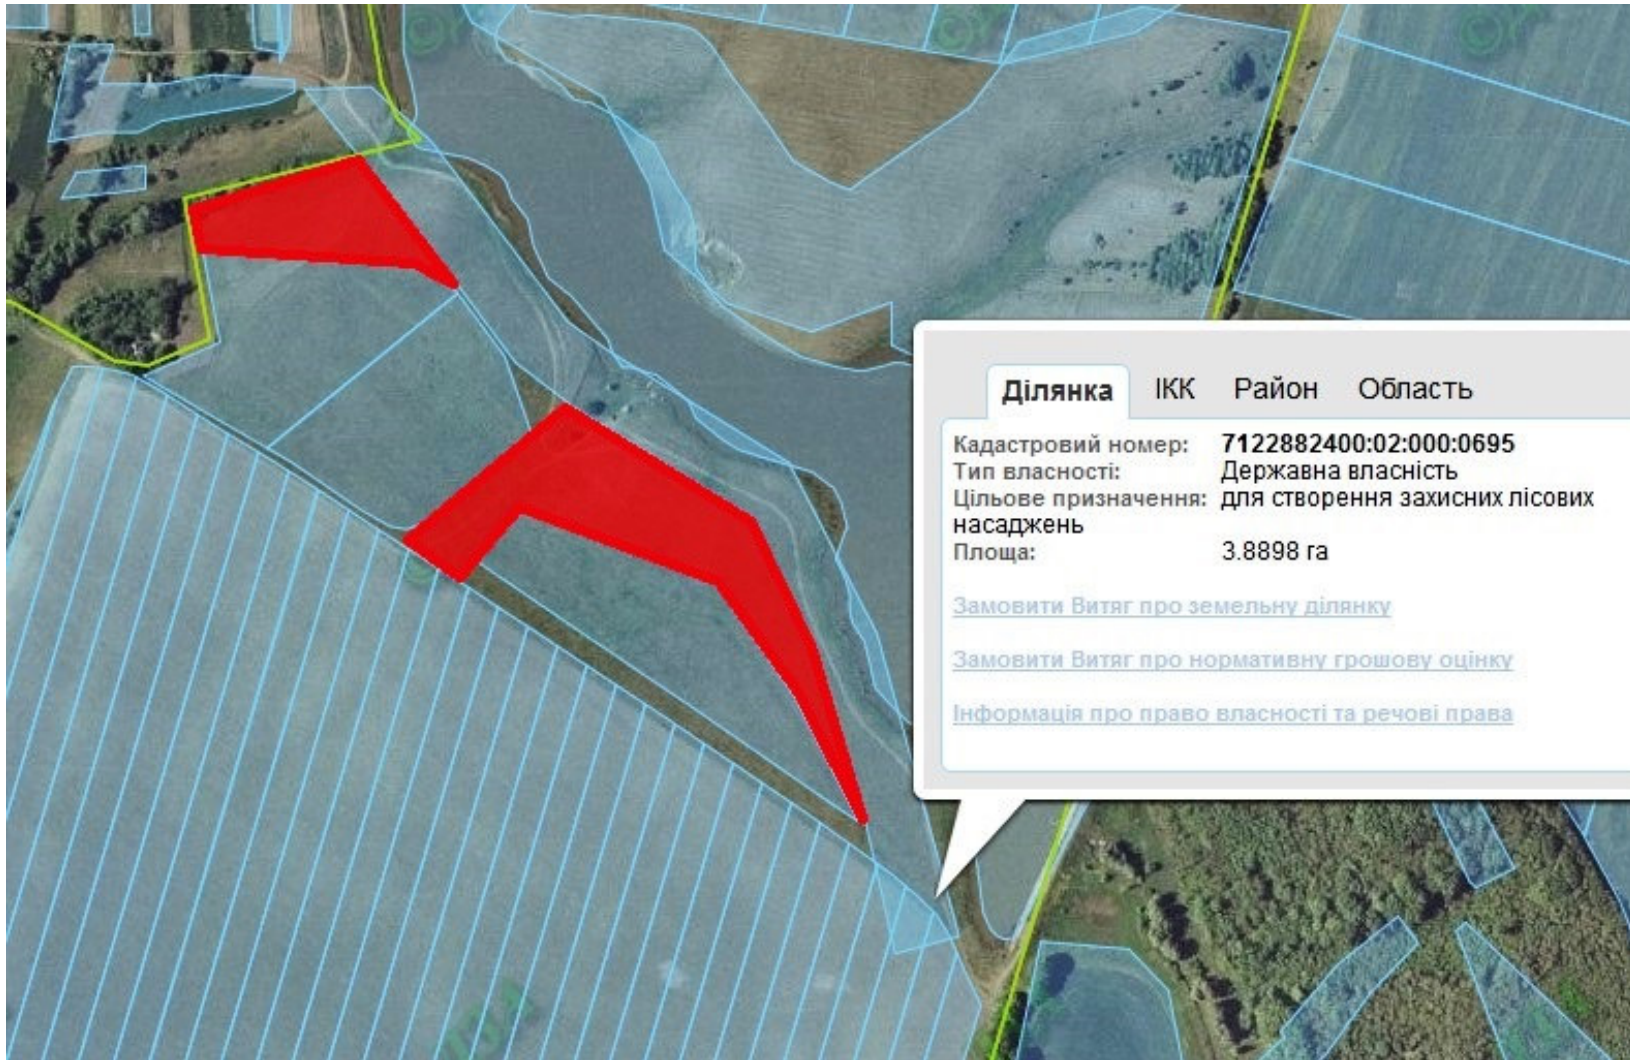

Викопіювання
з планового матеріалу адмінтериторії Вотилівської сільської ради Лисянського району
про наявні земельні ділянки, які можливо виділити учасникам АТО
(за межами населеного пункту для ведення особистого селянського господарства)
землі увійшли до *Виноградської ОТГ* (повноваження щодо розпорядження землею - *ОТГ*)

Орієнтовна площа: 2,5 га (з них: рілля – 2,5 га)

 - Земельні ділянки, що планується до відведення