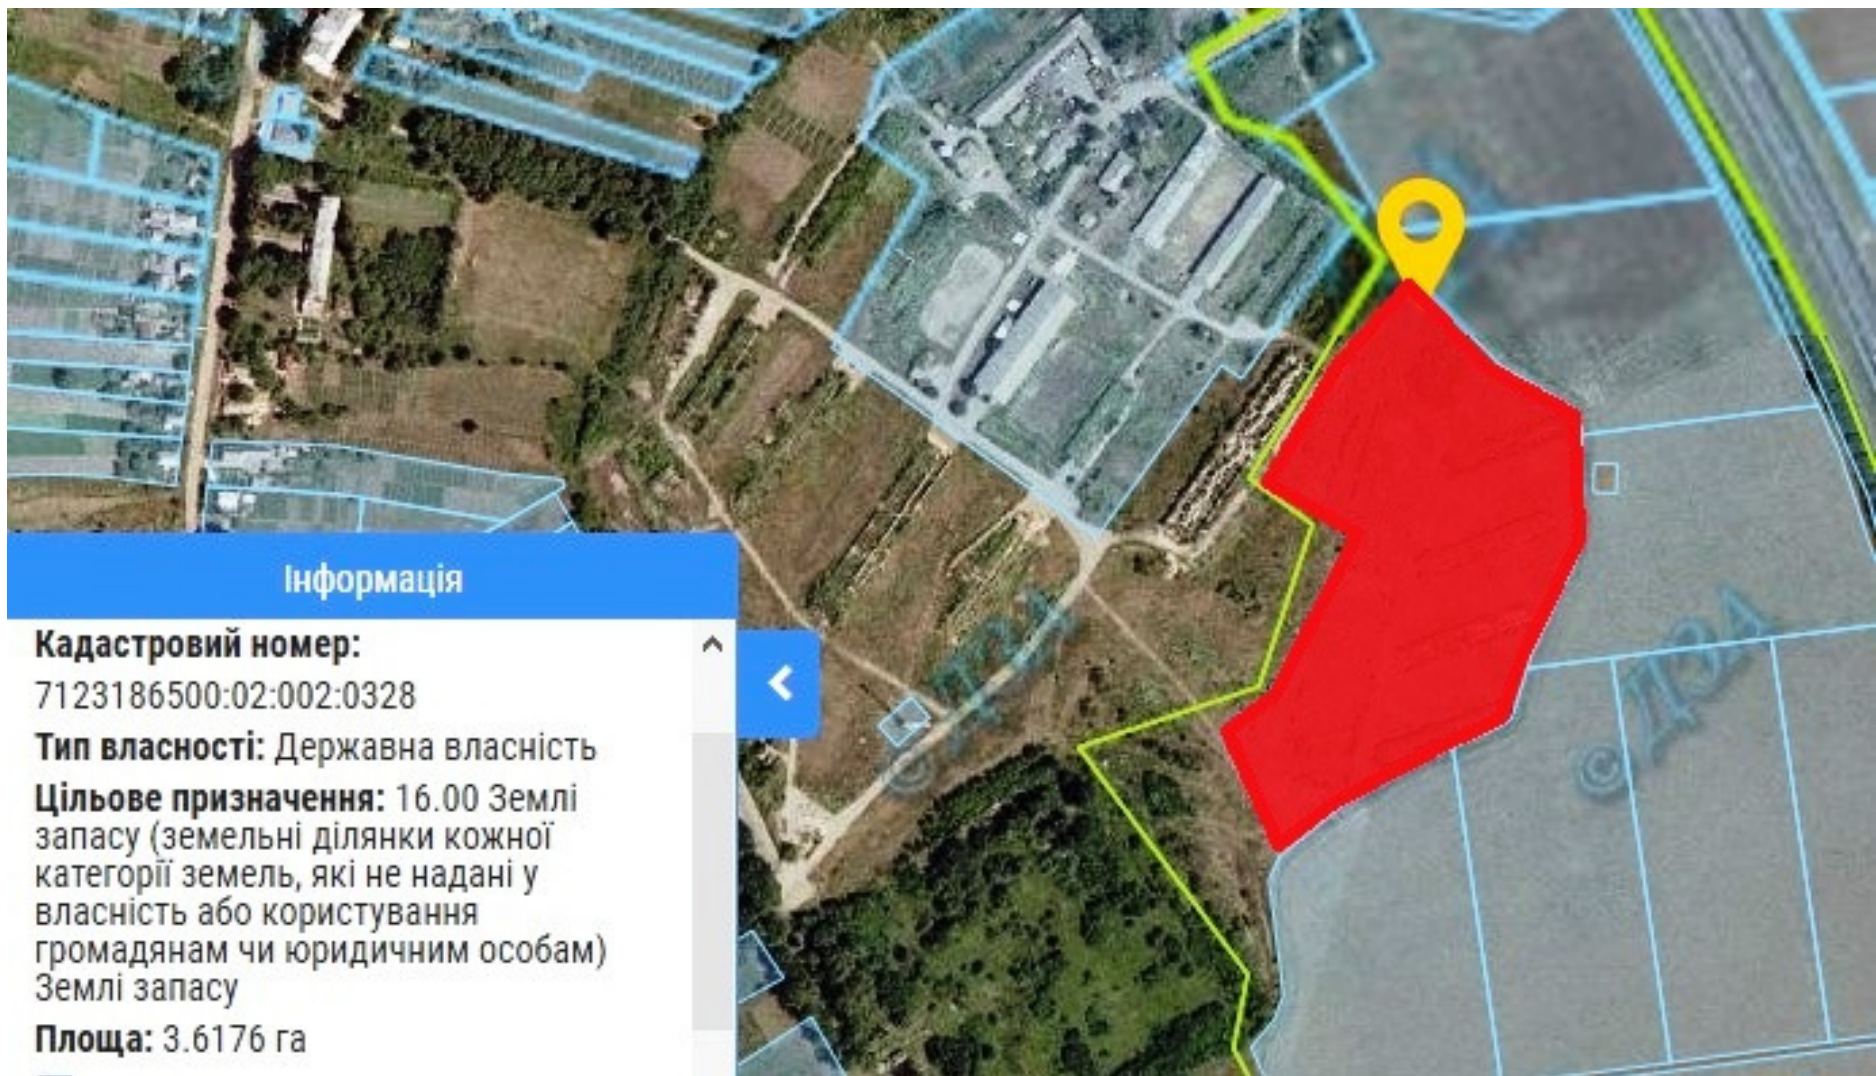

**Викопіювання**  
**з планового матеріалу адмінтериторії Подібнянської сільської ради Маньківського району**  
**про наявні земельні ділянки, які можливо виділити учасникам АТО**  
**(за межами населеного пункту для ведення особистого селянського господарства)**

Орієнтовна площа : 3,6176 га (з них : рілля – 3,6176 га)

— - земельна ділянка, що планується до відведення

**Викопіювання**  
**з планового матеріалу адмінтериторії Подібнянської сільської ради Маньківського району**  
**про наявні земельні ділянки, які можливо виділити учасникам АТО**  
**(за межами населеного пункту для ведення особистого селянського господарства)**

Орієнтовна площа : 3,1804 га (з них : рілля – 3,1804 га)

— - земельна ділянка, що планується до відведення

**Викопіювання**  
**з планового матеріалу адмінтериторії Харківської сільської ради Маньківського району**  
**про наявні земельні ділянки, які можливо виділити учасникам АТО**  
**(за межами населеного пункту для ведення особистого селянського господарства)**

Орієнтовна площа : 1,8380 га (з них : рілля – 1,8380 га)

— - земельна ділянка, що планується до відведення