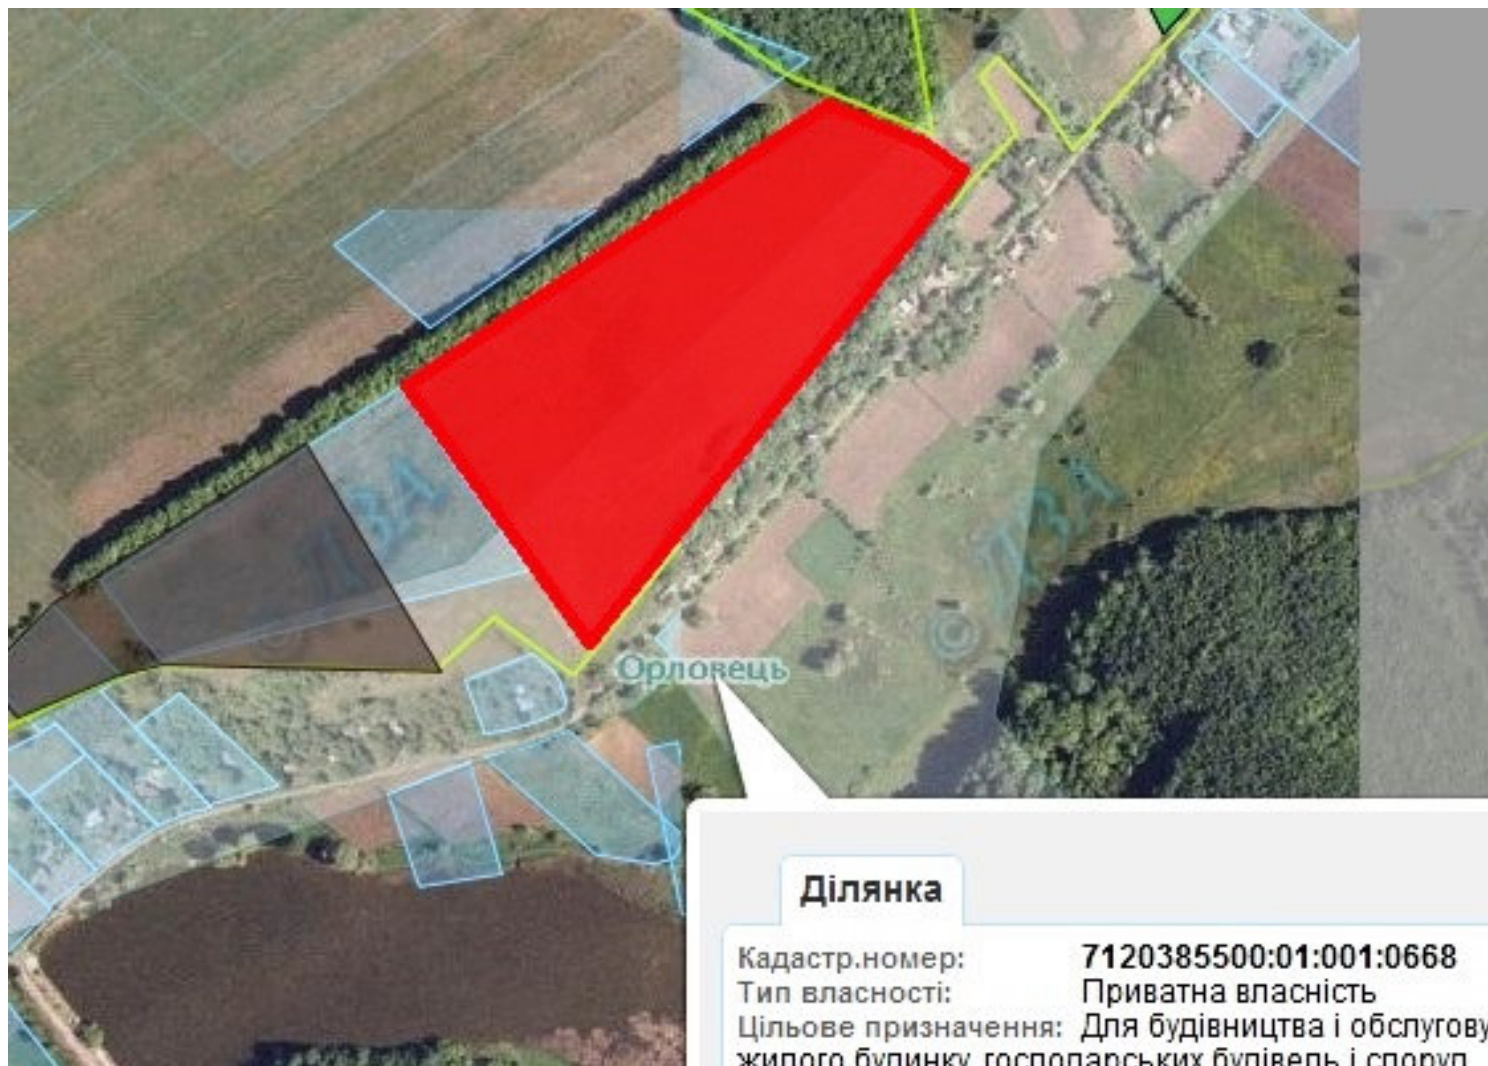

Орієнтовна площа: 16,3575 га (з них: 16,3575 – рілля)

- за рахунок зазначеного масиву надано дозволу на розробку проектів відведення земельних ділянок

- Земельні ділянки, що планується до відведення

Викопіювання
з планового матеріалу адмінтериторії Орловецької сільської ради Городищенського району
про наявні земельні ділянки, які можливо виділити учасникам АТО
(за межами населеного пункту для ведення особистого селянського господарства).

Орієнтовна площа: 4,0 га (з них: 4,0 – рілля).

- Земельні ділянки, що планується до відведення

Викопіювання
з планового матеріалу адмінтериторії Орловецької сільської ради Городищенського району
про наявні земельні ділянки, які можливо виділити учасникам АТО
(за межами населеного пункту для ведення особистого селянського господарства)

Орієнтовна площа: 2,0 га (з них: 2,0 – рілля)
- за рахунок зазначеного масиву надано дозволу на розробку проектів відведення земельних ділянок

- Земельні ділянки, що планується до відведення

Викопіювання

Орієнтовна площа: 8,0 га (з них: 8,0 – рілля).

- за рахунок зазначеного масиву надано дозволу на розробку проектів відведення земельних ділянок площею 6,0 га

- Земельні ділянки, що планується до відведення