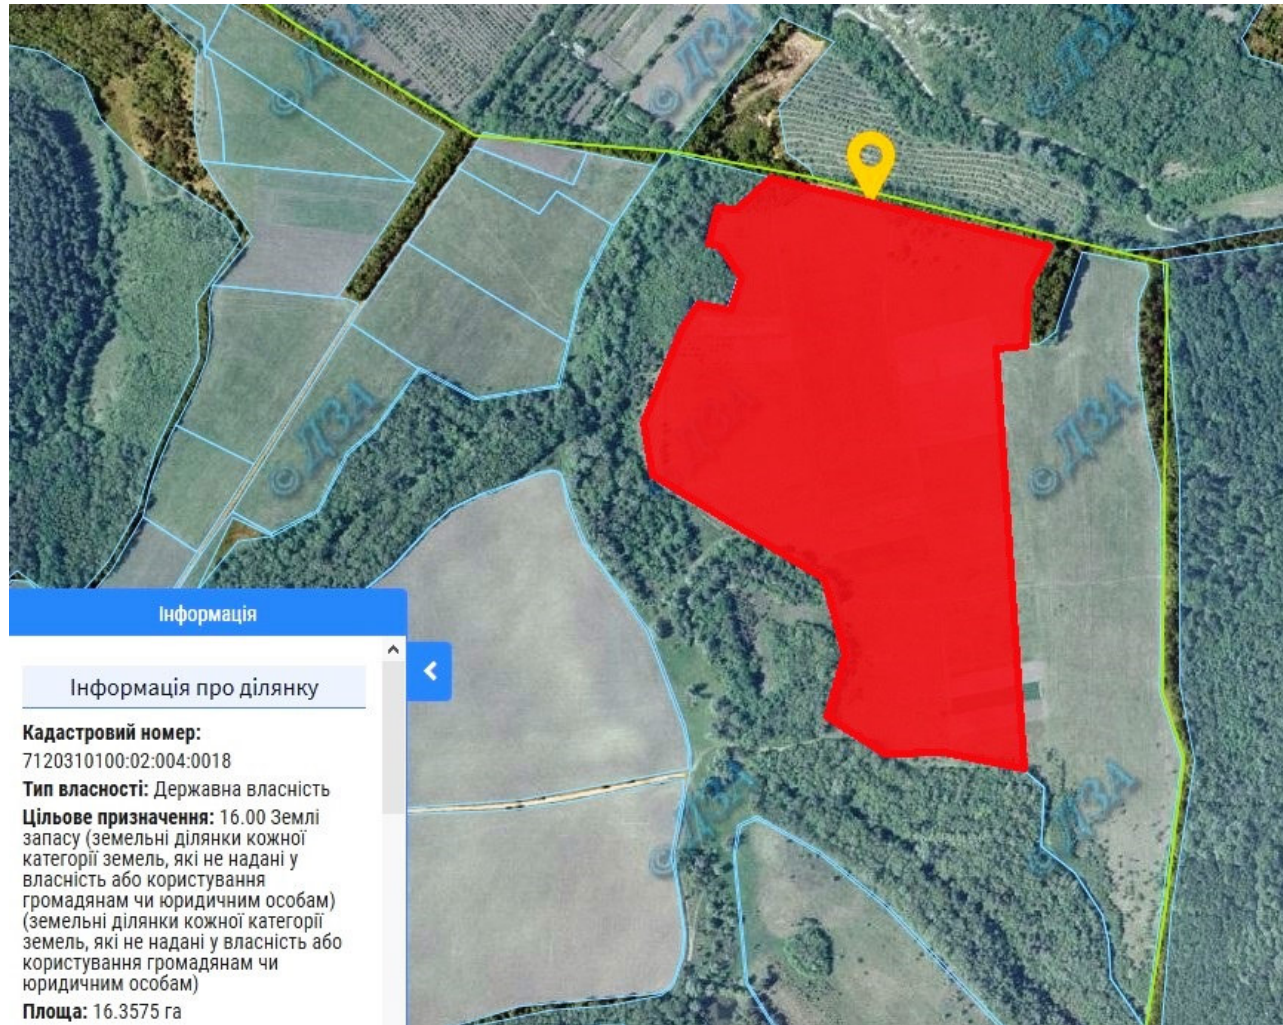

Орієнтовна площа: 16,3575 га (з них: 16,3575 – рілля)

- за рахунок зазначеного масиву надано дозволу на розробку проектів відведення земельних ділянок

- Земельні ділянки, що планується до відведення

Викопіювання
з планового матеріалу адмінтериторії Орловецької сільської ради Городищенського району
про наявні земельні ділянки, які можливо виділити учасникам АТО
(за межами населеного пункту для ведення особистого селянського господарства).

Орієнтовна площа: 4,0 га (з них: 4,0 – рілля).

- Земельні ділянки, що планується до відведення

Викопіювання
з планового матеріалу адмінтериторії Орловецької сільської ради Городищенського району
про наявні земельні ділянки, які можливо виділити учасникам АТО
(за межами населеного пункту для ведення особистого селянського господарства)

Орієнтовна площа: 2,0 га (з них: 2,0 – рілля)
- за рахунок зазначеного масиву надано дозволу на розробку проектів відведення земельних ділянок

- Земельні ділянки, що планується до відведення

Викопіювання

Орієнтовна площа: 8,0 га (з них: 8,0 – рілля).

- за рахунок зазначеного масиву надано дозволу на розробку проектів відведення земельних ділянок площею 6,0 га

- Земельні ділянки, що планується до відведення