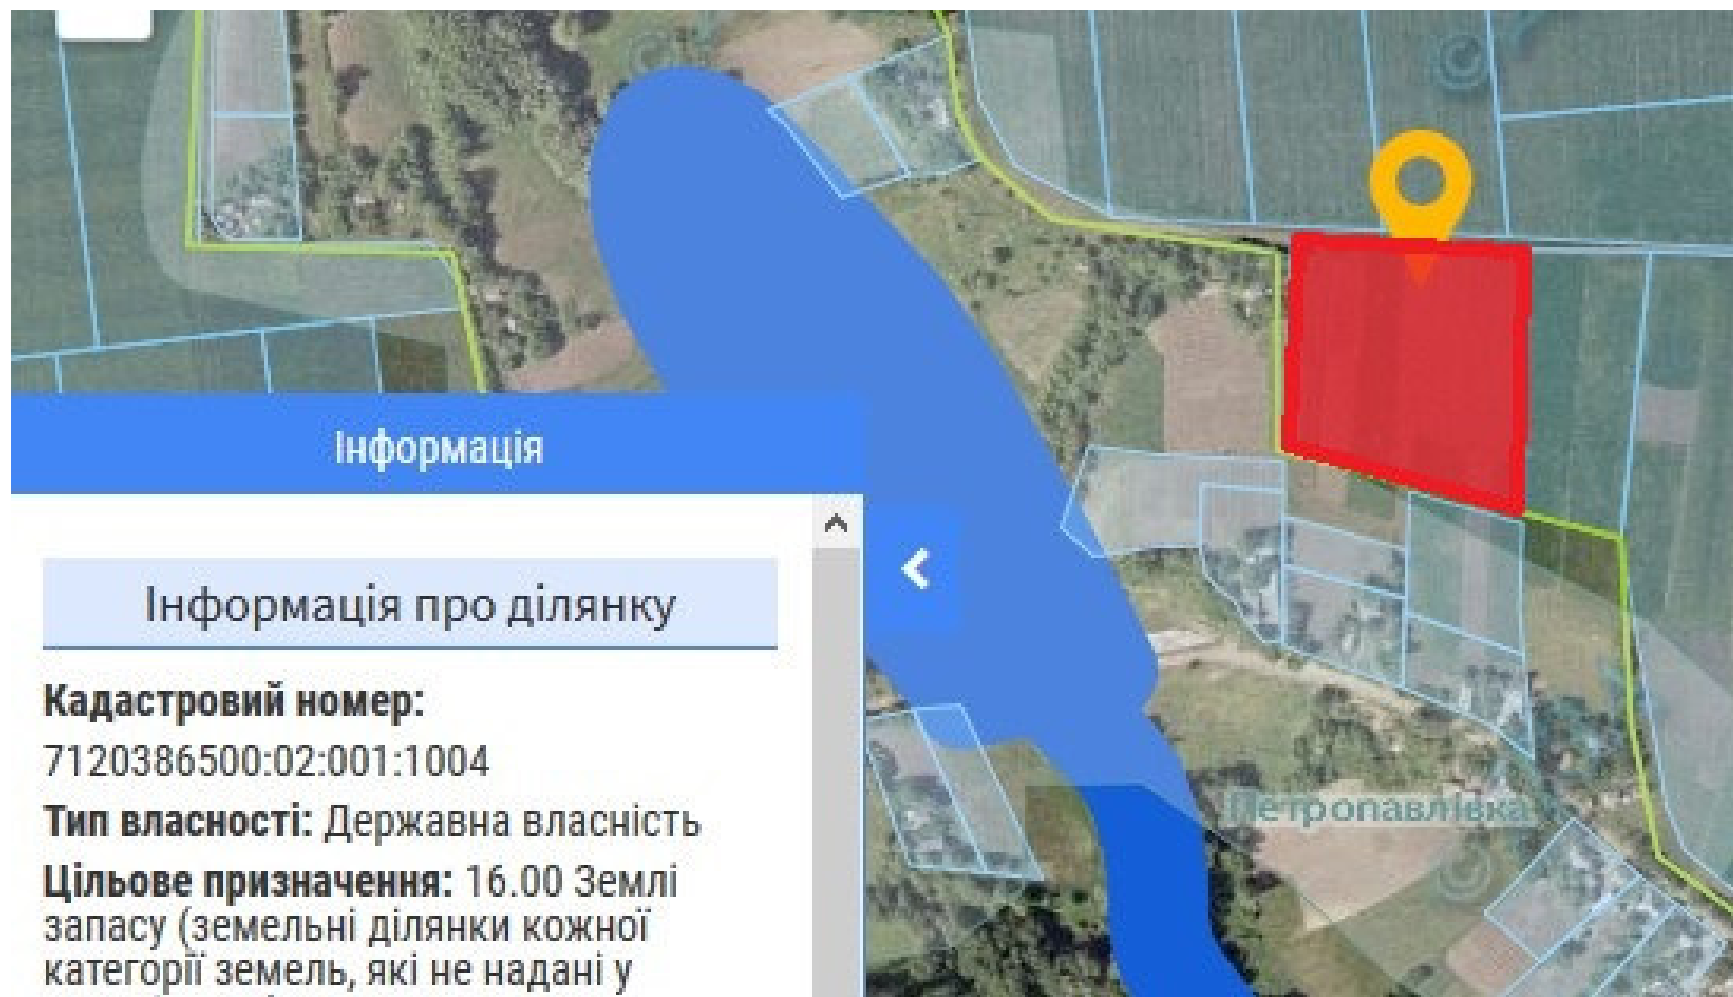

Викопіювання
з планового матеріалу адмінтериторії Петропавлівської сільської ради Городищенського району
про наявні земельні ділянки, які можливо виділити учасникам АТО
(за межами населеного пункту для ведення особистого селянського господарства)

Орієнтовна площа: 1,2 га (з них: 1,2 – рілля)
- Земельні ділянки, що планується до відведення