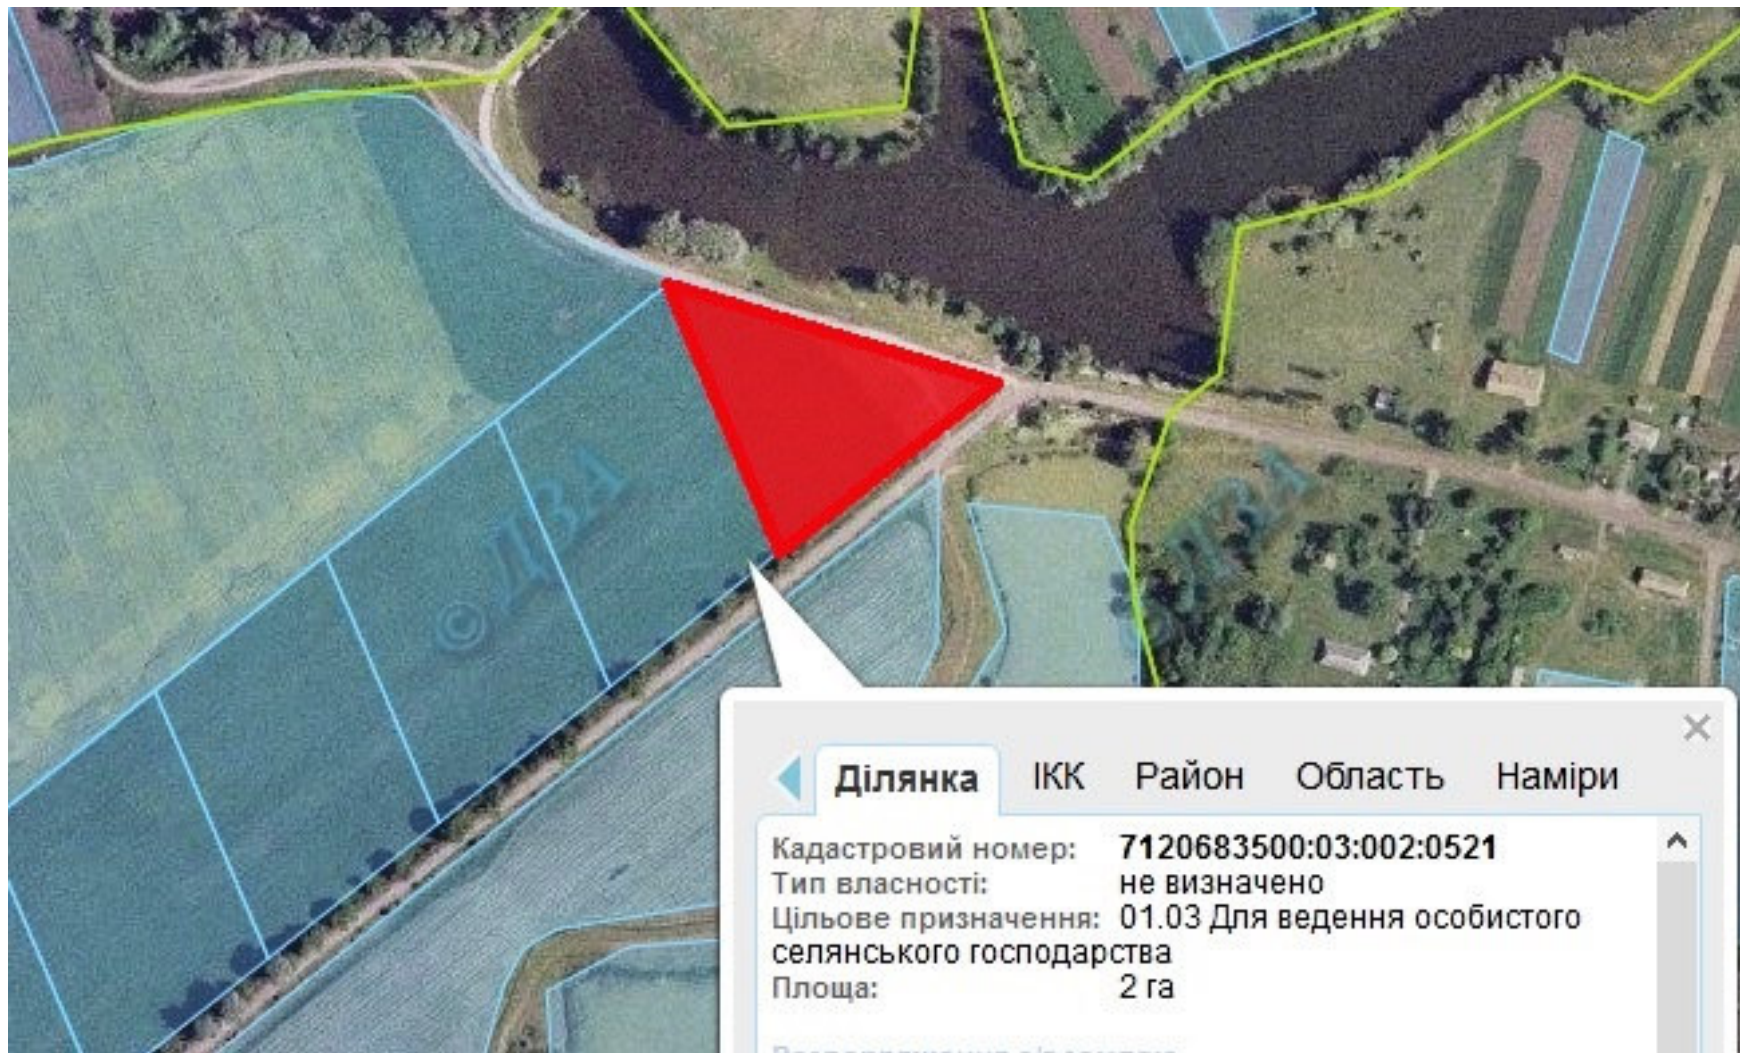

Викопіювання
з планового матеріалу адмінтериторії Демківської сільської ради Драбівського району
про наявні земельні ділянки, які можливо виділити учасникам АТО
(за межами населеного пункту для ведення особистого селянського господарства)

Орієнтовна площа: 1,3 га (з них: рілля – 1,3 га)

- на земельну ділянку надано дозвіл на розробку проекту землеустрою

■ - - Земельні ділянки, що планується до відведення

Викопіювання
з планового матеріалу адмінтериторії Погребської сільської ради Драбівського району
про наявні земельні ділянки, які можливо виділити учасникам АТО
(за межами населеного пункту для ведення особистого селянського господарства)

Орієнтовна площа: 1,0 га (з них: рілля – 1,0 га)
- на земельну ділянку надано дозвіл на розробку проекту землеустрою
■ - Земельні ділянки, що планується до відведення