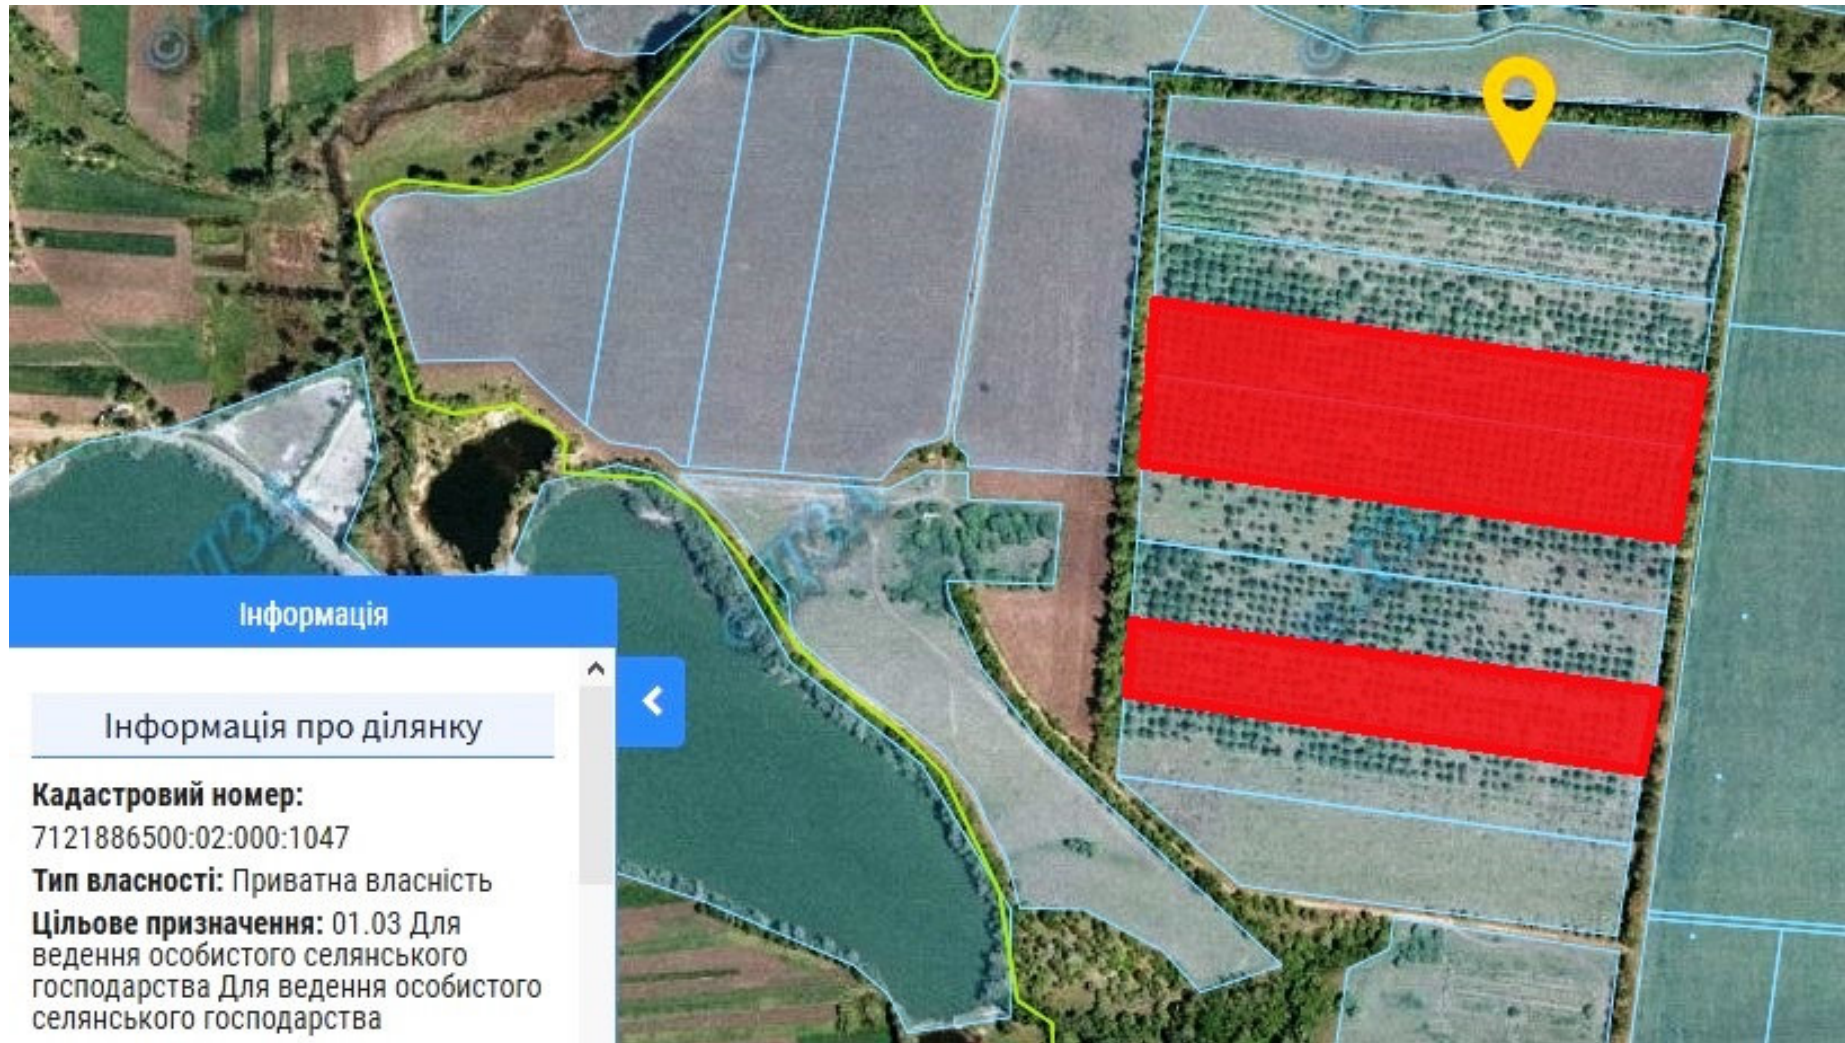

Викопіювання
з планового матеріалу адмінтериторії Косарської сільської ради
Кам'янського району про наявні земельні ділянки, які можливо виділити учасникам АТО
(за межами населеного пункту для ведення особистого селянського господарства)

Орієнтовна площа: 7,5000 га (з них: рілля –7,5000 га)
- на земельний масив надано дозволу на розробку проектів відведення
Земельна ділянка, що планується до відведення

Викопіювання
з планового матеріалу адмінтериторії Райгородської сільської ради
Кам'янського району про наявні земельні ділянки, які можливо виділити учасникам АТО
(за межами населеного пункту для ведення особистого селянського господарства)

Орієнтовна площа: 6,0 га (з них: рілля – 6,0 га)
- на земельний масив надано дозволу на розробку проектів відведення
Земельна ділянка, що планується до відведення

Викопіювання
з планового матеріалу адмінтериторії Телепинської сільської ради
Кам'янського району про наявні земельні ділянки, які можливо виділити учасникам АТО
(за межами населеного пункту для ведення особистого селянського господарства)

Орієнтовна площа: 6,3146 га (з них: багаторічні насадження – 6,3146 га)
- на земельні ділянки надано дозволи на розробку проектів відведення
Земельна ділянка, що планується до відведення