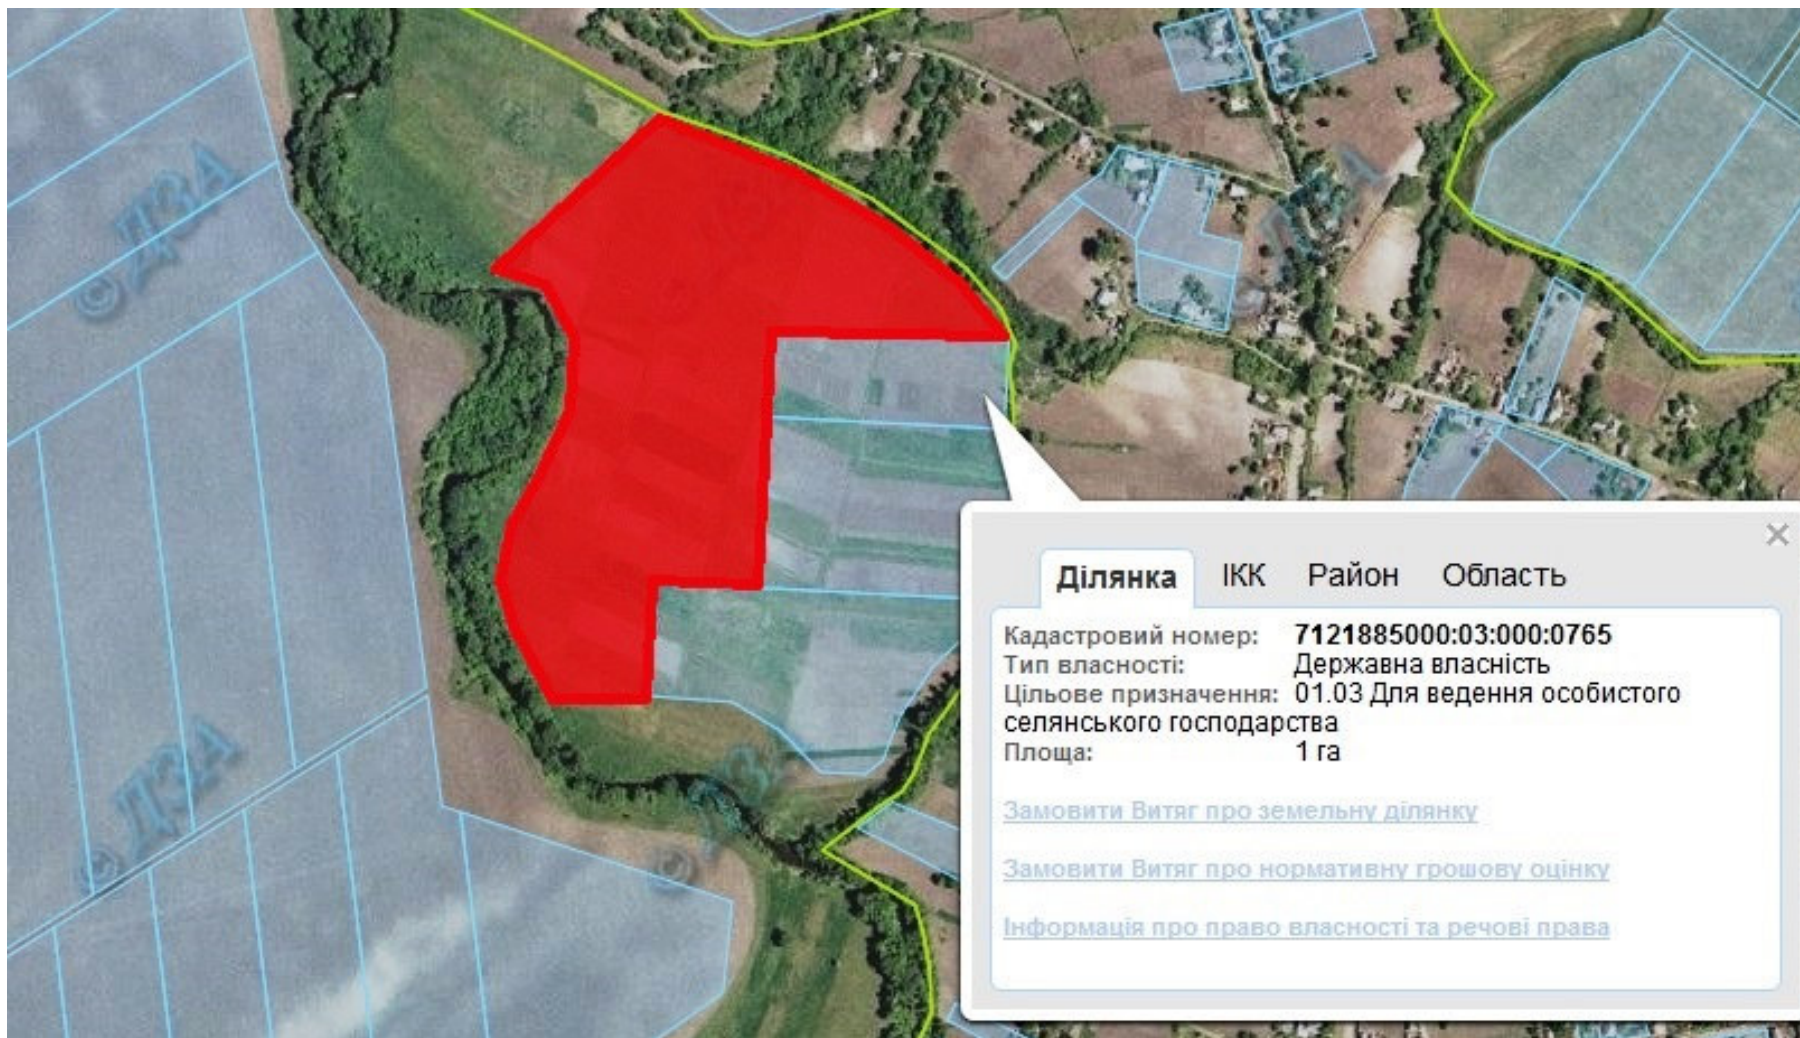

Викопіювання
з планового матеріалу адмінтериторії Косарської сільської ради
Кам'янського району про наявні земельні ділянки, які можливо виділити учасникам АТО
(за межами населеного пункту для ведення особистого селянського господарства)

Орієнтовна площа: 7,5000 га (з них: рілля –7,5000 га)
- на земельний масив надано дозволу на розробку проектів відведення
Земельна ділянка, що планується до відведення

Викопіювання
з планового матеріалу адмінтериторії Райгородської сільської ради
Кам'янського району про наявні земельні ділянки, які можливо виділити учасникам АТО
(за межами населеного пункту для ведення особистого селянського господарства)

Орієнтовна площа: 6,0 га (з них: рілля – 6,0 га)
- на земельний масив надано дозволу на розробку проектів відведення
Земельна ділянка, що планується до відведення

Викопіювання
з планового матеріалу адмінтериторії Телепинської сільської ради
Кам'янського району про наявні земельні ділянки, які можливо виділити учасникам АТО
(за межами населеного пункту для ведення особистого селянського господарства)

Орієнтовна площа: 6,3146 га (з них: багаторічні насадження – 6,3146 га)
- на земельні ділянки надано дозволи на розробку проектів відведення
Земельна ділянка, що планується до відведення