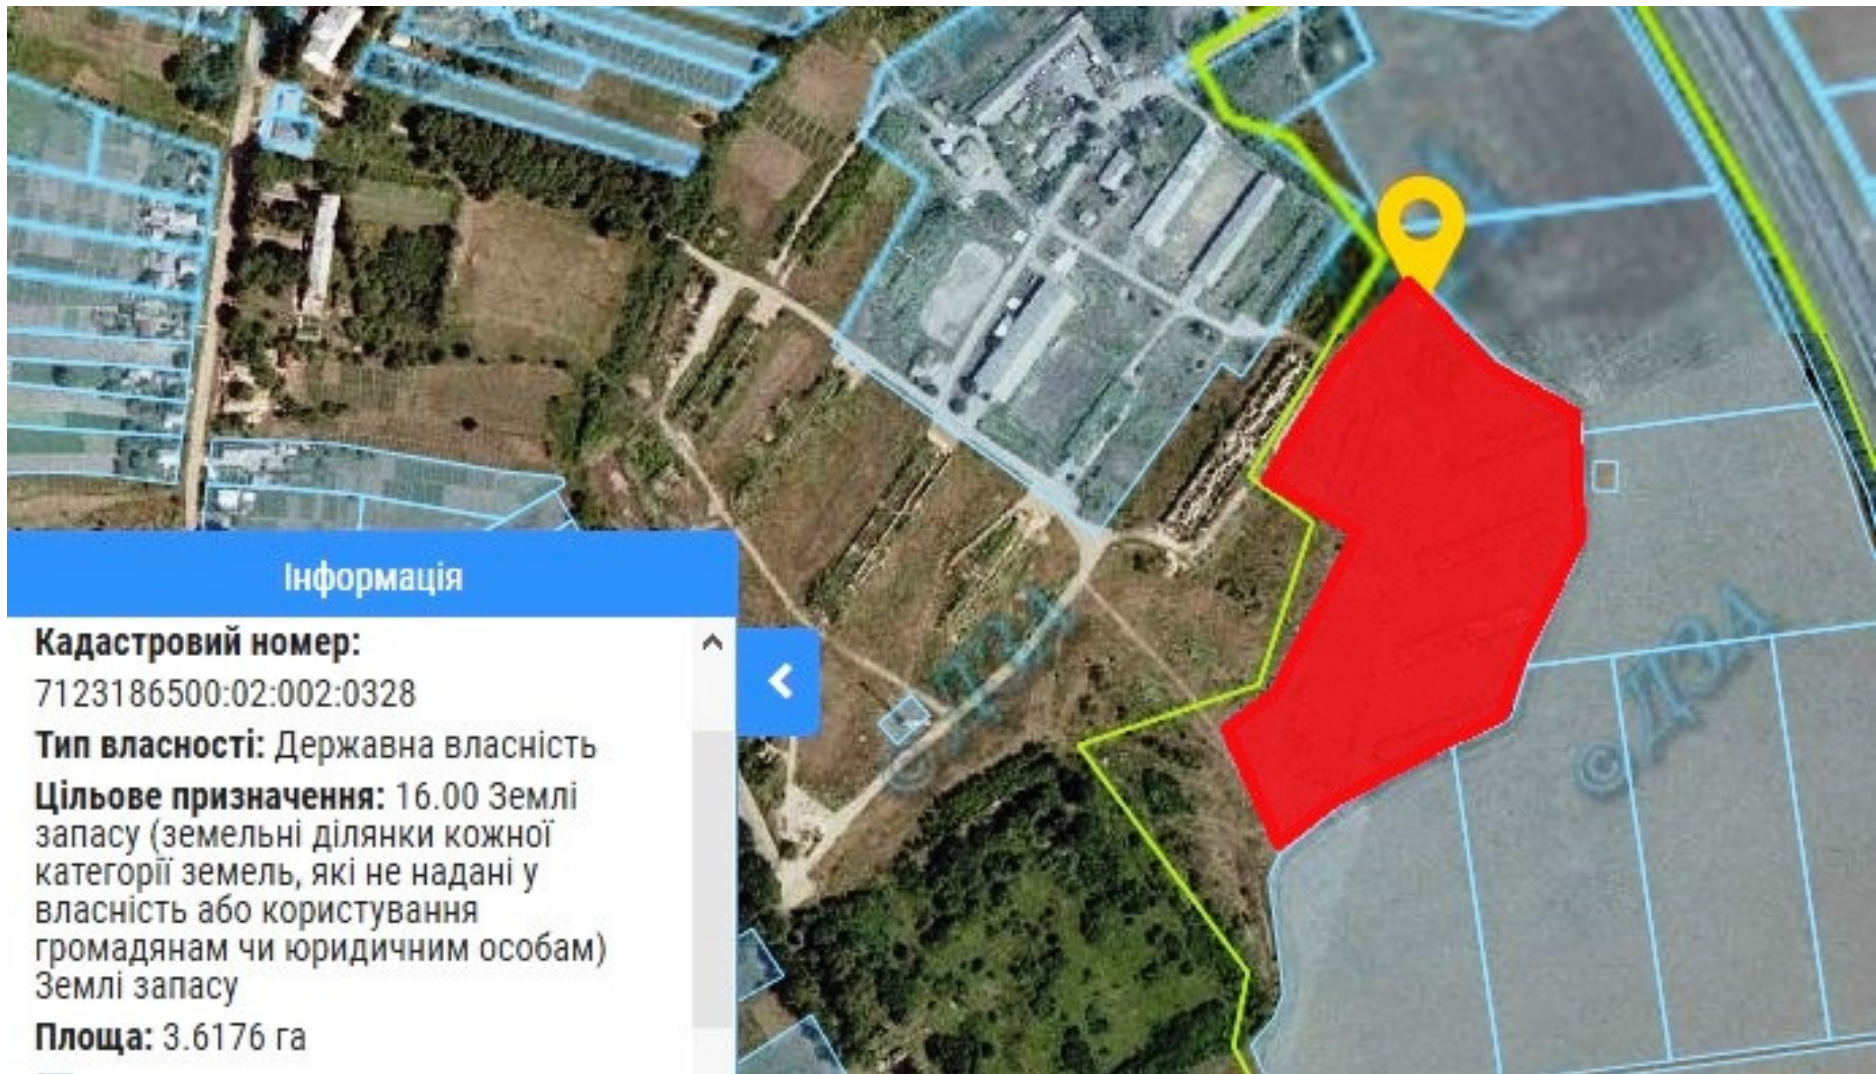

Викопіювання
з планового матеріалу адмінтериторії Подібнянської сільської ради Маньківського району
про наявні земельні ділянки, які можливо виділити учасникам АТО
(за межами населеного пункту для ведення особистого селянського господарства)

Орієнтовна площа : 3,6176 га (з них : рілля – 3,6176 га)

— - земельна ділянка, що планується до відведення

Викопіювання
з планового матеріалу адмінтериторії Подібнянської сільської ради Маньківського району
про наявні земельні ділянки, які можливо виділити учасникам АТО
(за межами населеного пункту для ведення особистого селянського господарства)

Орієнтовна площа : 3,1804 га (з них : рілля – 3,1804 га)

- за рахунок земельного масиву надано дозвіл на розробку проектної документації на площу 2,0 га

— - земельна ділянка, що планується до відведення