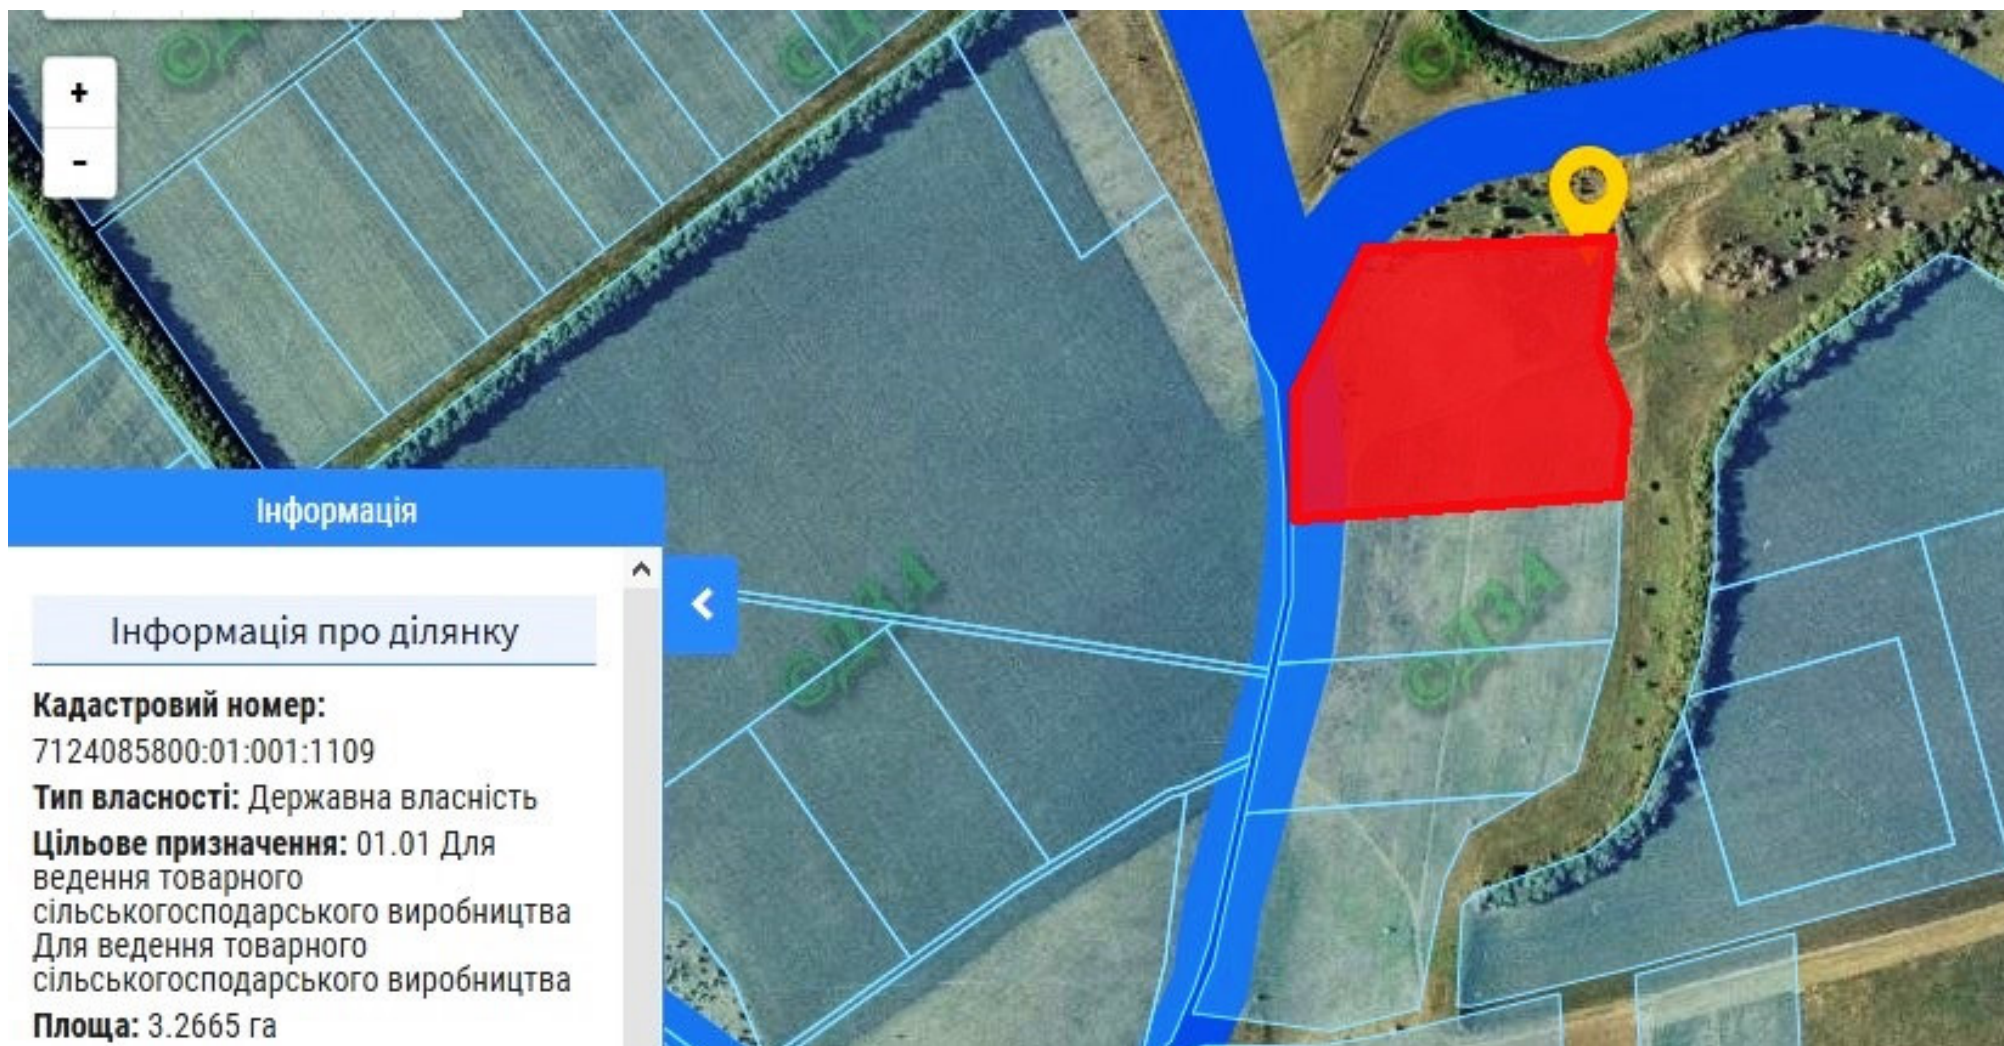

Викопіювання

З планового матеріалу адмінтериторії Лісівської сільської ради Тальнівського району
про наявні земельні ділянки, які можливо виділити учасникам АТО
(за межами населеного пункту для ведення особистого селянського господарства)

Орієнтовна площа: 1,90 га(з них рілля – 1,90 га)

- Земельна ділянка що планується для відведення

Викопіювання
З планового матеріалу адмінтериторії Лісівської сільської ради Тальнівського району
про наявні земельні ділянки, які можливо виділити учасникам АТО
(за межами населеного пункту для ведення особистого селянського господарства)

Орієнтовна площа: 3,2665 га(з них рілля – 3,2665 га)
- Земельна ділянка що планується для відведення