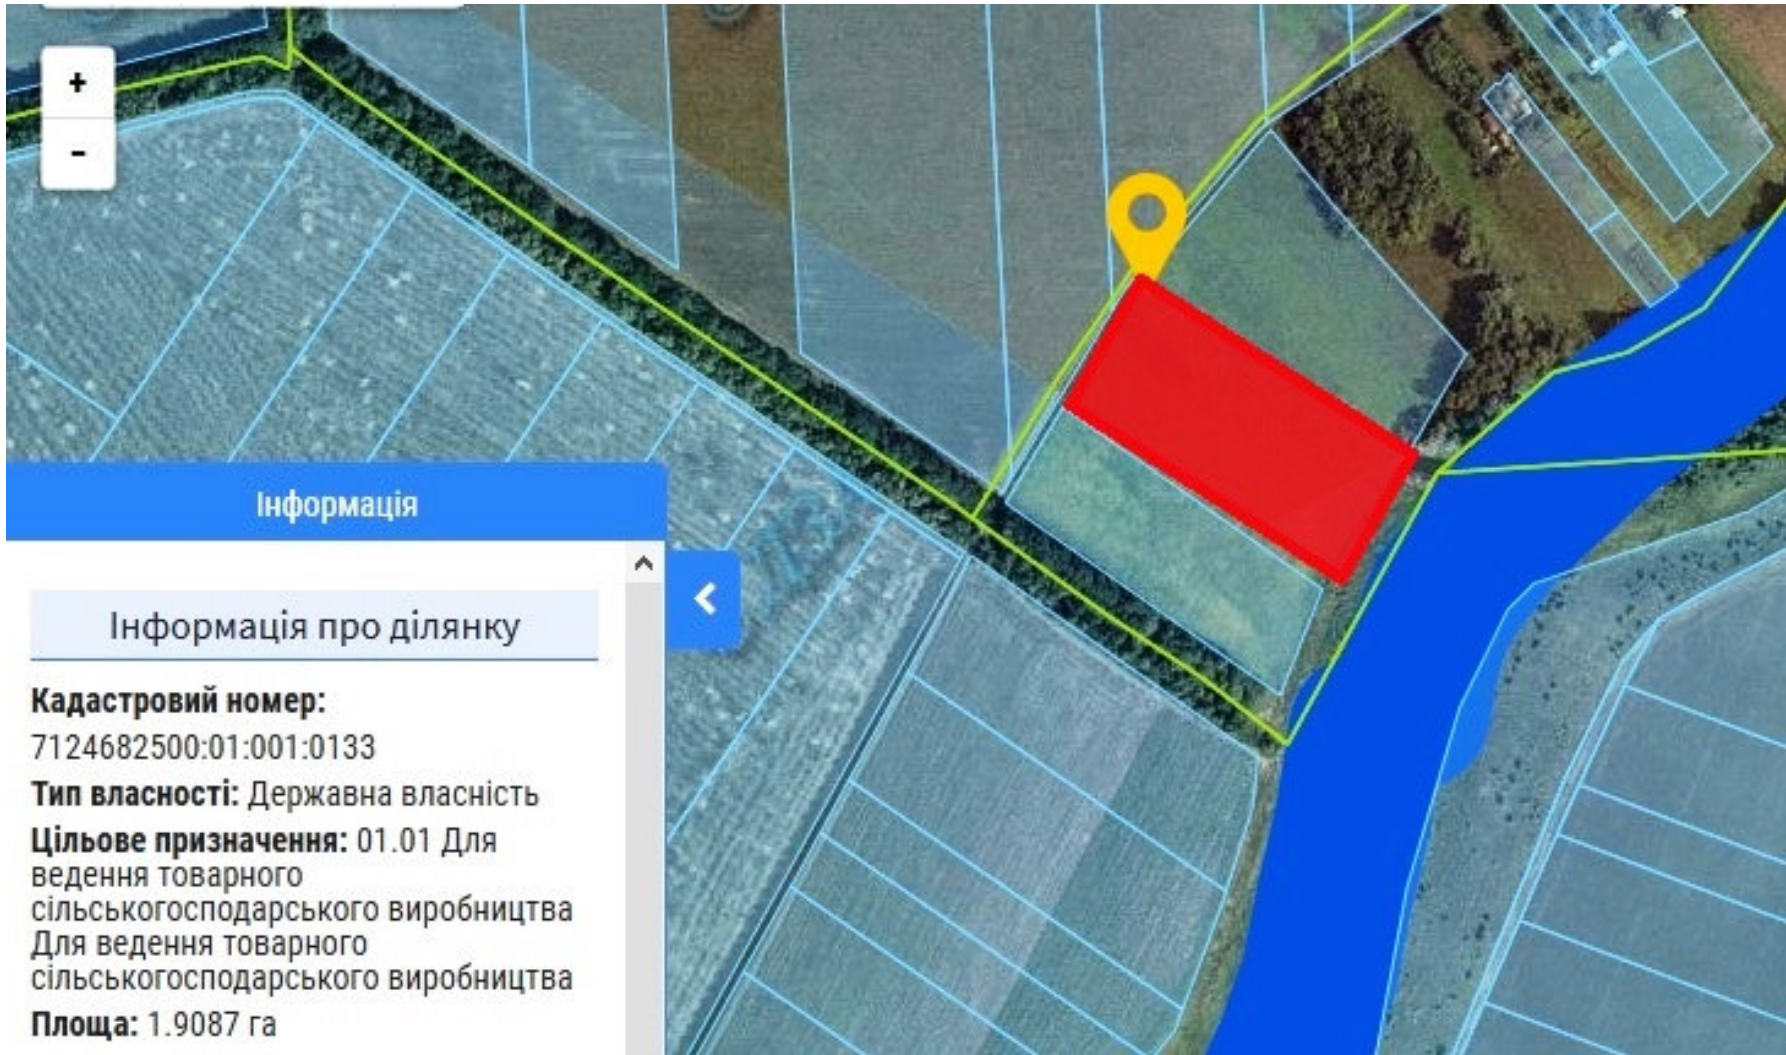

Викопіювання
з планового матеріалу адмінтериторії Івангородської сільської ради Христинівського району
про наявні земельні ділянки, які можливо виділити учасникам АТО
(за межами населеного пункту для ведення особистого селянського господарства)

Орієнтовна площа: 1,9087 га (з них: рілля – 1,9087 га)

- на земельній масив надано дозволу на розроблення проектів землеустрою

- Земельні ділянки, що планується до відведення