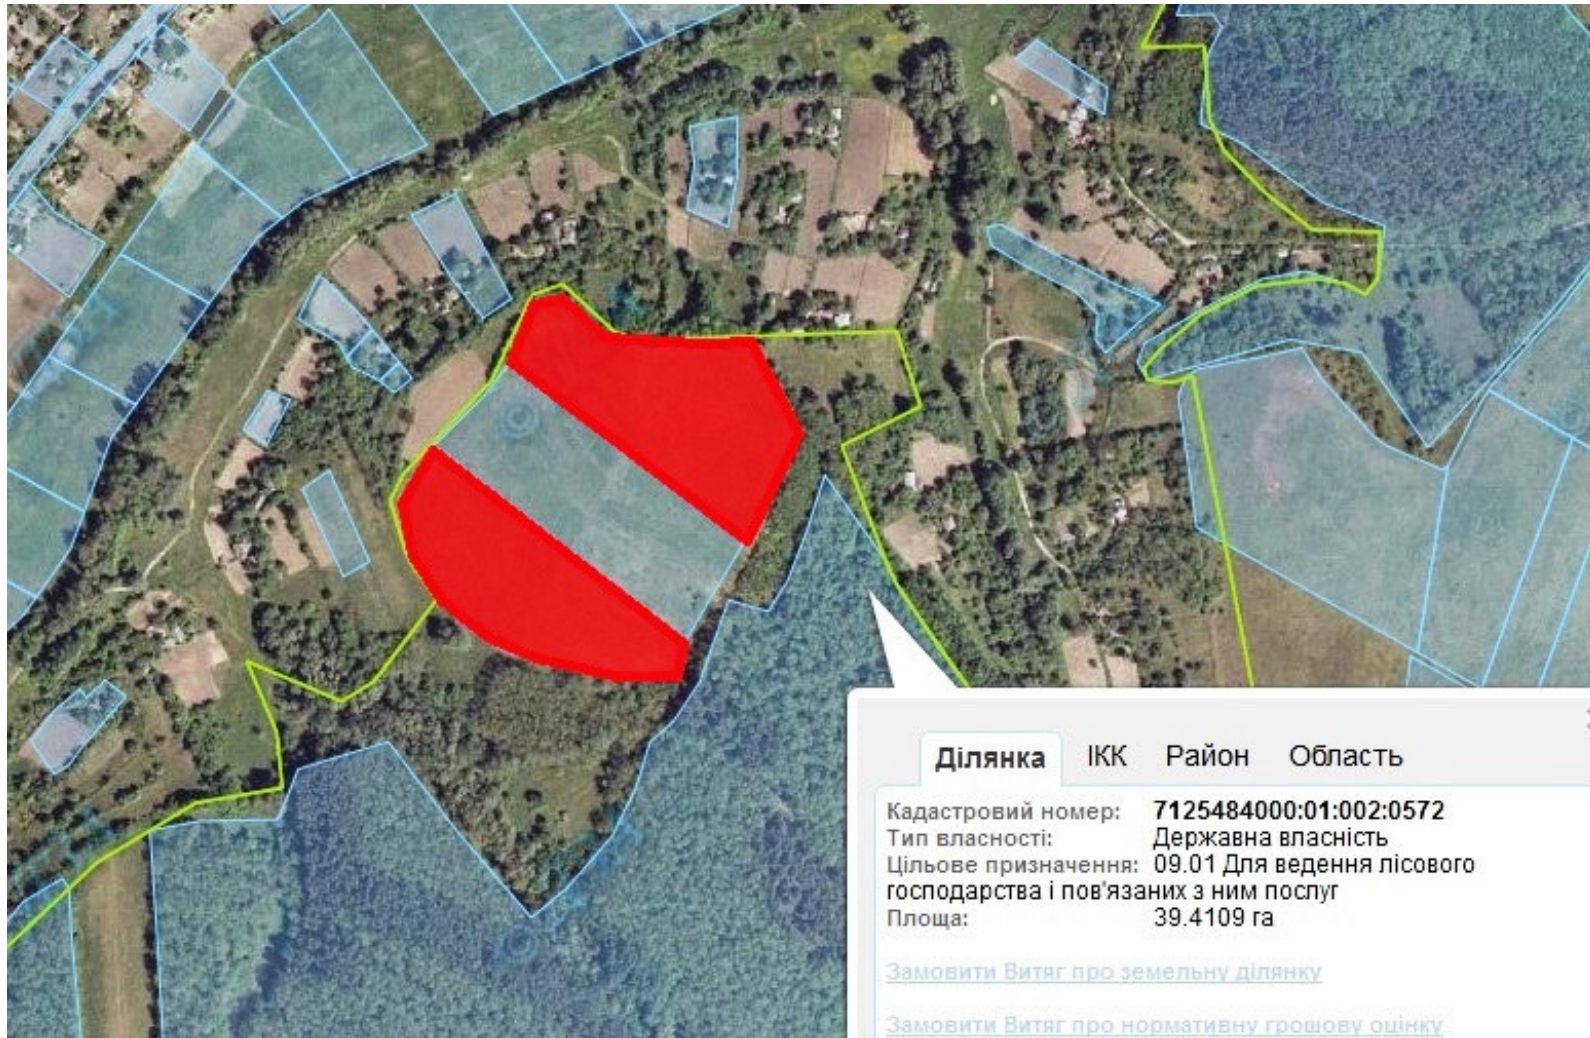

Викопіювання
з планового матеріалу адмінтериторії Вершацької сільської ради Чигиринського району
про наявні земельні ділянки, які можливо виділити учасникам АТО
(за межами населеного пункту для ведення особистого селянського господарства)

Орієнтовна площа: 3,80 га (з них: пасовища – 3,80 га)

- Земельні ділянки, що планується до відведення

Викопіювання
з планового матеріалу адмінтериторії Вершацької сільської ради Чигиринського району
про наявні земельні ділянки, які можливо виділити учасникам АТО
(за межами населеного пункту для ведення особистого селянського господарства)

Орієнтовна площа: 1,6 га (з них: рілля – 1,6 га)

-

- Земельні ділянки, що планується до відведення

Викопіювання
з планового матеріалу адмінтериторії Мельниківської сільської ради Чигиринського району
про наявні земельні ділянки, які можливо виділити учасникам АТО
(за межами населеного пункту для ведення особистого селянського господарства)

Орієнтовна площа: 4,20 га (з них: рілля – 4,20 га)

- за рахунок масиву надано дозволу на розробку проектів відведення

- - Земельні ділянки, що планується до відведення