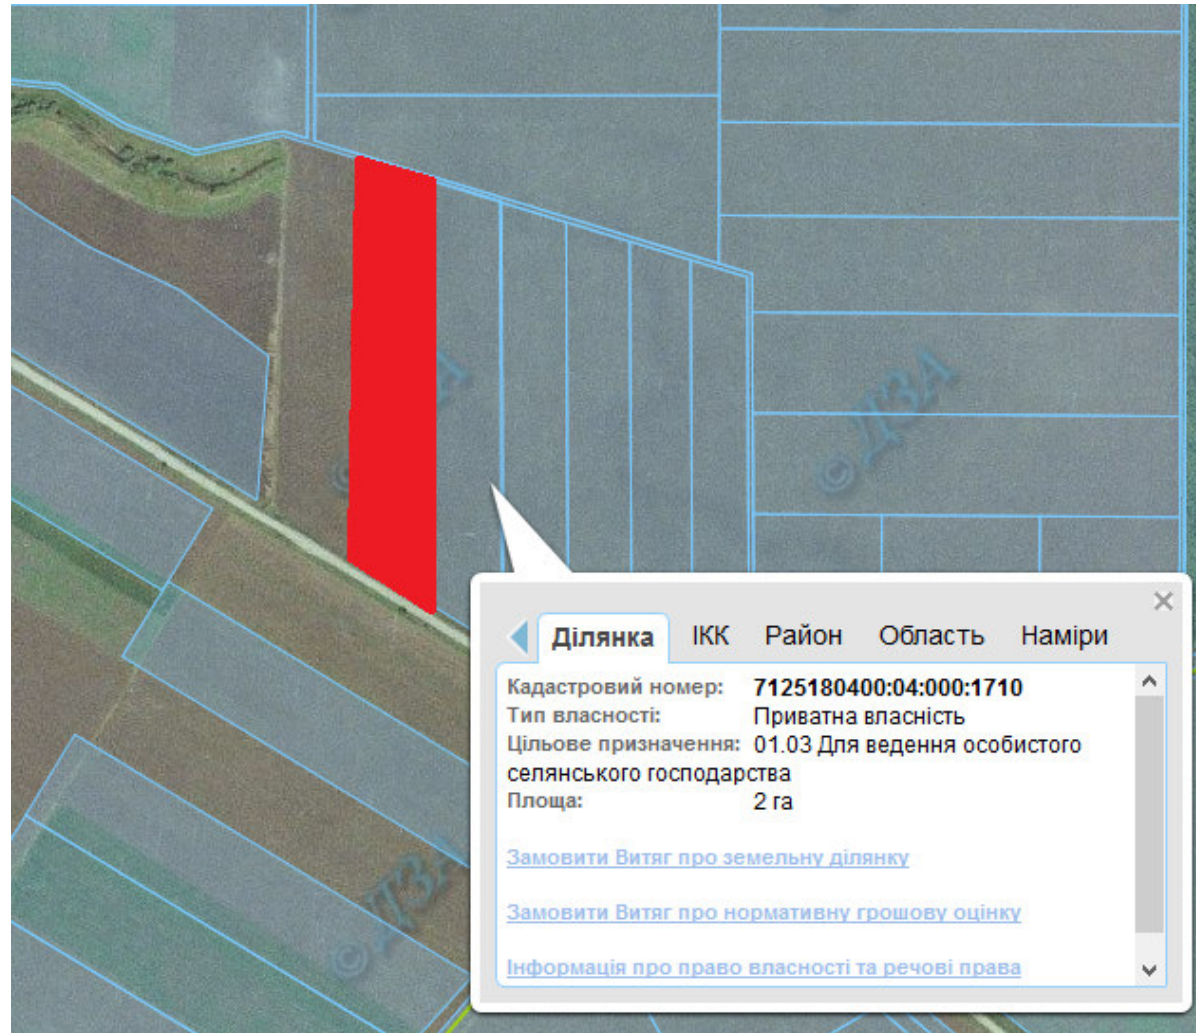

Викопіювання
з планового матеріалу адмінтериторії Богодухівської сільської ради Чорнобаївського району
про наявні земельні ділянки, які можливо виділити учасникам АТО
(за межами населеного пункту для ведення особистого селянського господарства)

Орієнтовна площа: 2,0 га (з них: рілля – 2,0 га)
- на земельну ділянку надано дозвіл на розробку проекту відведення
- земельні ділянки, що планується до відведення

Викопіювання

з планового матеріалу адмінтериторії Старокаврайської сільської ради Чорнобаївського району
про наявні земельні ділянки, які можливо виділити учасникам АТО
(за межами населеного пункту для ведення особистого селянського господарства)

Орієнтовна площа: 4,0 га (з них: рілля – 4,0 га)

- на земельний масив надано дозволу на розробку проектів відведення

- земельні ділянки, що планується до відведення